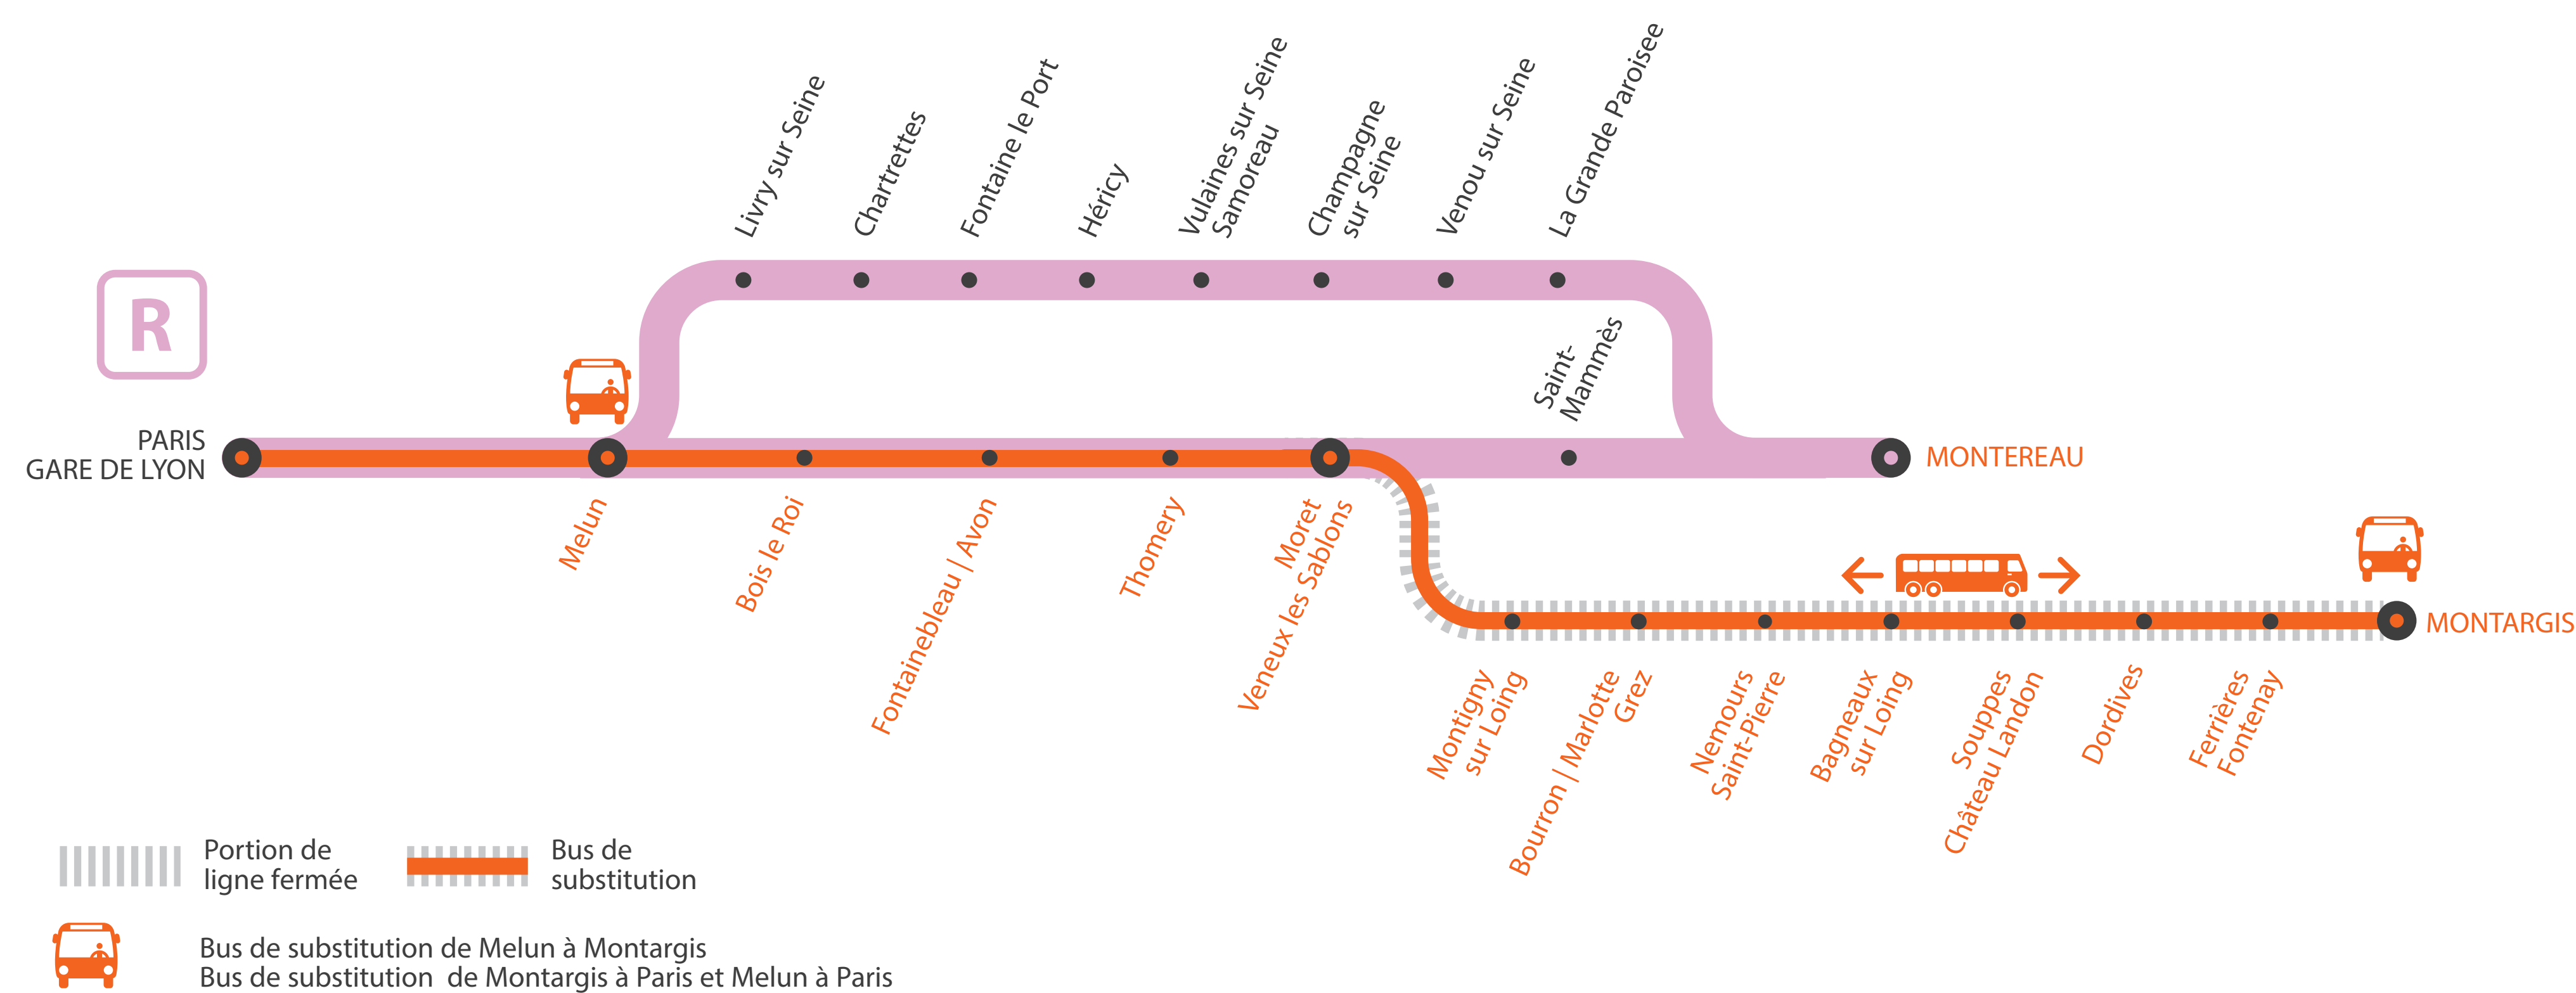

INFO TRAVAUX

LIGNE R FERMÉE À PARTIR DE 23H00 ENTRE MELUN ET MONTARGIS

Bus au départ de Melun à destination de Montargis, en correspondance avec les trains partant de Paris Gare de Lyon à 22h44 et 23h46.

Le train ZUMA au départ de Montereau à 23h14 est terminus Melun.

Bus au départ de Melun pour Paris.

FÉVRIER

15
au 19

+ D'INFORMATION

↑ appli
Île-de-France Mobilités

↑ transilien.com

↑ Assistant SNCF

↑ maligneR.transilien.com

↑ agents SNCF

BUS DE SUBSTITUTION / ALLONGEMENT DE TRAJET

Melun

Montargis

+ 15MIN à + 1H25

Melun

Paris

+ 25 MIN

MA GARE DE DÉPART	DIRECTION	DERNIER TRAIN*	PREMIER TRAIN*
PARIS GARE DE LYON	MONTEREAU	00:46	7:46
	MONTARGIS	22:16	6:16
MELUN	PARIS GARE DE LYON	23:13	5:56
	MONTEREAU	01:33	6:48
	MONTARGIS	22:43	6:43
BOIS LE ROI	PARIS GARE DE LYON	23:08	5:55
	MONTEREAU	23:21	8:19
FONTAINEBLEAU-AVON	PARIS GARE DE LYON	23:02	5:48
	MONTEREAU	23:28	8:26
	MONTARGIS	22:56	6:56
THOMERY	PARIS GARE DE LYON	22:57	5:43
	MONTEREAU	|	|
	MONTARGIS	23:00	7:00
MORET-VEUX-LES-SABLONS	PARIS GARE DE LYON	22:53	5:39
	MONTEREAU	23:35	8:33
	MONTARGIS	23:05	7:05

MA GARE DE DÉPART	DIRECTION	DERNIER TRAIN*	PREMIER TRAIN*
ST MAMMES	MONTEREAU	23:38	8:36
	PARIS GARE DE LYON	22:22	5:52
MONTIGNY-SUR-LOING	PARIS GARE DE LYON	22:45	5:31
	MONTARGIS	23:12	7:12
BOURRON-MARLOTTE-GREZ	PARIS GARE DE LYON	22:41	5:27
	MONTARGIS	23:16	7:16
NEMOURS-ST-PIERRE	PARIS GARE DE LYON	22:34	5:20
	MONTARGIS	23:23	7:23
BAGNEAUX-SUR-LOING	PARIS GARE DE LYON	22:29	5:15
	MONTARGIS	23:28	7:28
SOUPPES-CHÂTEAU-LONDON	PARIS GARE DE LYON	22:22	5:08
	MONTARGIS	23:35	7:35
DORDIVES	PARIS GARE DE LYON	22:17	5:03
	MONTARGIS	23:40	7:40
FERRIÈRES-FONTENAY	PARIS GARE DE LYON	22:12	4:57
	MONTARGIS	23:46	7:46
MONTARGIS	PARIS GARE DE LYON	22:02	4:48
MONTEREAU	PARIS GARE DE LYON	22:14	5:44