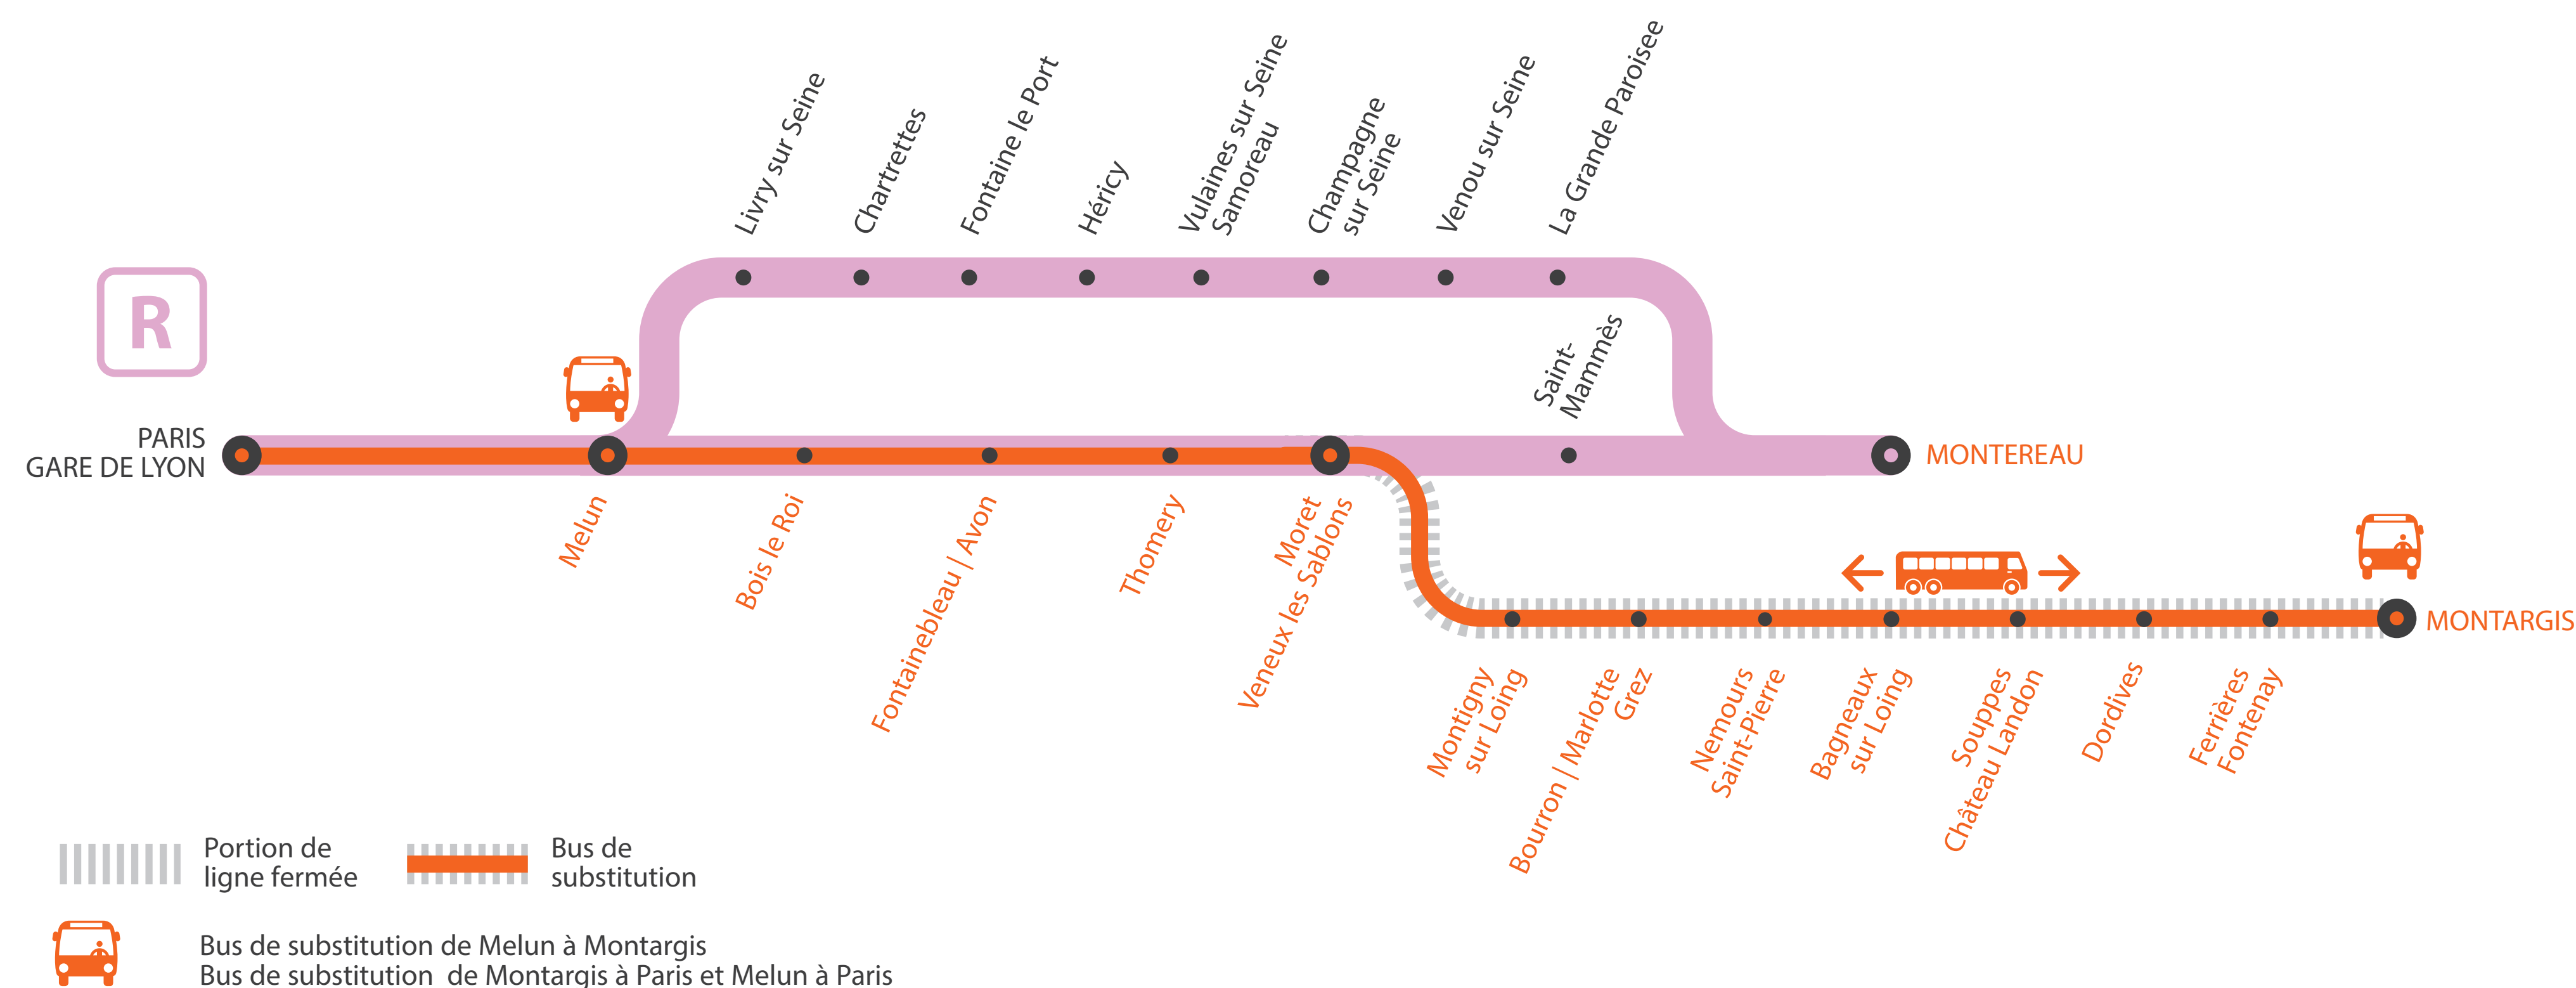

INFO TRAVAUX

LIGNE R FERMÉE À PARTIR DE 23H00 ENTRE MELUN ET MONTARGIS

Bus au départ de Melun à destination de Montargis, en correspondance avec les trains partant de Paris Gare de Lyon à 22h44 et 23h43.

Le train ZUMA au départ de Montereau à 23h14 est terminus Melun.

Bus au départ de Melun pour Paris.

FÉVRIER

8
au **12**

+ D'INFORMATION

➔ appli
Île-de-France Mobilités

➔ transilien.com

➔ Assistant SNCF

➔ maligneR.transilien.com

➔ agents SNCF

BUS DE SUBSTITUTION / ALLONGEMENT DE TRAJET

Melun

Melun

← Bus → Montargis

Bus → Paris

+ 15MIN à + 1H25

+ 25 MIN

MA GARE DE DÉPART	DIRECTION	DERNIER TRAIN*	PREMIER TRAIN*
PARIS GARE DE LYON	MONTEREAU	00:44	7:46
	MONTARGIS	22:16	6:16
MELUN	PARIS GARE DE LYON	23:15	6:01
	MONTEREAU	01:37	6:48
	MONTARGIS	22:43	6:43
	PARIS GARE DE LYON	23:09	5:55
BOIS LE ROI	MONTEREAU	01:43	8:19
	MONTARGIS	22:49	6:49
FONTAINEBLEAU-AVON	PARIS GARE DE LYON	23:02	5:48
	MONTEREAU	01:49	8:26
	MONTARGIS	22:56	6:56
THOMERY	PARIS GARE DE LYON	22:57	5:43
	MONTEREAU	01:53	I
	MONTARGIS	23:00	7:00
	PARIS GARE DE LYON	22:53	5:39
MORÉ-VEUX-LES-SABLONS	MONTEREAU	01:58	8:33
	MONTARGIS	23:05	7:05

MA GARE DE DÉPART	DIRECTION	DERNIER TRAIN*	PREMIER TRAIN*
ST MAMMES	MONTEREAU	02:00	8:36
	PARIS GARE DE LYON	22:22	5:52
MONTIGNY-SUR-LOING	PARIS GARE DE LYON	22:45	5:31
	MONTARGIS	23:12	7:12
BOURRON-MARLOTTE-GREZ	PARIS GARE DE LYON	22:41	5:27
	MONTARGIS	23:16	7:16
NEMOURS-ST-PIERRE	PARIS GARE DE LYON	22:34	5:20
	MONTARGIS	23:23	7:23
BAGNEAUX-SUR-LOING	PARIS GARE DE LYON	22:29	5:15
	MONTARGIS	23:28	7:28
SOUPPES-CHÂTEAU-LANDON	PARIS GARE DE LYON	22:22	5:08
	MONTARGIS	23:35	7:35
DORDIVES	PARIS GARE DE LYON	22:17	5:03
	MONTARGIS	23:40	7:40
FERRIÈRES-FONTENAY	PARIS GARE DE LYON	22:12	4:57
	MONTARGIS	23:46	7:46
MONTARGIS	PARIS GARE DE LYON	22:02	4:48
MONTEREAU	PARIS GARE DE LYON	22:14	5:44