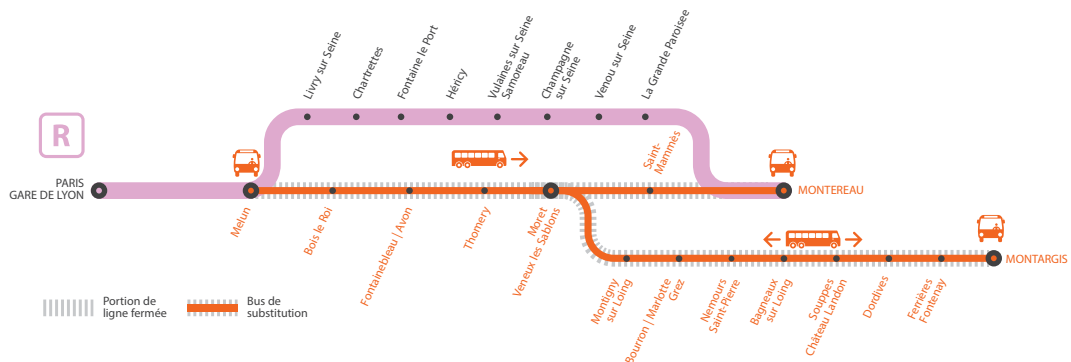

LIGNE R FERMÉE

À PARTIR DE 23H00 ENTRE MELUN ET MONTARGIS

Bus au départ de Melun à destination de Montargis, en correspondance avec les trains partant de Paris Gare de Lyon à 22h45 et 23h43.

À PARTIR DE 23H30 ENTRE MELUN ET MONTEREAU *via MORET*

Bus au départ de Melun à destination de Montereau via Moret, en correspondance avec les trains partant de Paris Gare de Lyon de 23h43 et 00h43.

JANVIER

18
au **22**

+ D'INFORMATION

[➔ sur Vianavigo](#)   [➔ sur transilien.com](#)
[➔ sur l'Assistant SNCF](#)   [➔ au guichet](#)

BUS DE SUBSTITUTION / ALLONGEMENT DE TRAJET

Melun

Montargis
Montereau
via Moret

+ 15MIN à + 1H25

+ 60 MIN

HORAIRES PREMIERS ET DERNIERS TRAINS

MA GARE DE DÉPART	DIRECTION	DERNIER TRAIN*	PREMIER TRAIN*
PARIS GARE DE LYON	MONTEREAU	00:43	7:46
	MONTARGIS	22:16	6:16
MELUN	PARIS GARE DE LYON	23:15	6:01
	MONTARGIS	01:13	8:13
BOIS LE ROI	PARIS GARE DE LYON	23:09	5:55
	MONTARGIS	22:49	6:49
FONTAINEBLEAU-AVON	PARIS GARE DE LYON	23:02	5:48
	MONTARGIS	22:56	6:56
THOMERY	PARIS GARE DE LYON	22:57	5:43
	MONTARGIS	23:00	7:00
MORET-VENEUX-LES-SABLONS	PARIS GARE DE LYON	22:53	5:39
	MONTARGIS	23:32	8:33
	MONTARGIS	23:05	7:05

MA GARE DE DÉPART	DIRECTION	DERNIER TRAIN*	PREMIER TRAIN*
ST MAMMES	MONTEREAU	23:35	8:36
	PARIS GARE DE LYON	22:21	5:52
MONTIGNY-SUR-LOING	PARIS GARE DE LYON	22:45	5:31
	MONTARGIS	23:12	7:12
BOURRON-MARLOTTE-GREZ	PARIS GARE DE LYON	22:41	5:27
	MONTARGIS	23:16	7:16
NEMOURS-ST-PIERRE	PARIS GARE DE LYON	22:34	5:20
	MONTARGIS	23:23	7:23
BAGNEAUX-SUR-LOING	PARIS GARE DE LYON	22:29	5:15
	MONTARGIS	23:28	7:28
SOUPPES-CHÂTEAU-LONDON	PARIS GARE DE LYON	22:22	5:08
	MONTARGIS	23:35	7:35
DORDIVES	PARIS GARE DE LYON	22:17	5:03
	MONTARGIS	23:40	7:40
FERRIÈRES-FONTENAY	PARIS GARE DE LYON	22:12	4:57
	MONTARGIS	23:46	7:46
MONTARGIS	PARIS GARE DE LYON	22:02	4:48
MONTEREAU	PARIS GARE DE LYON	22:14	5:44