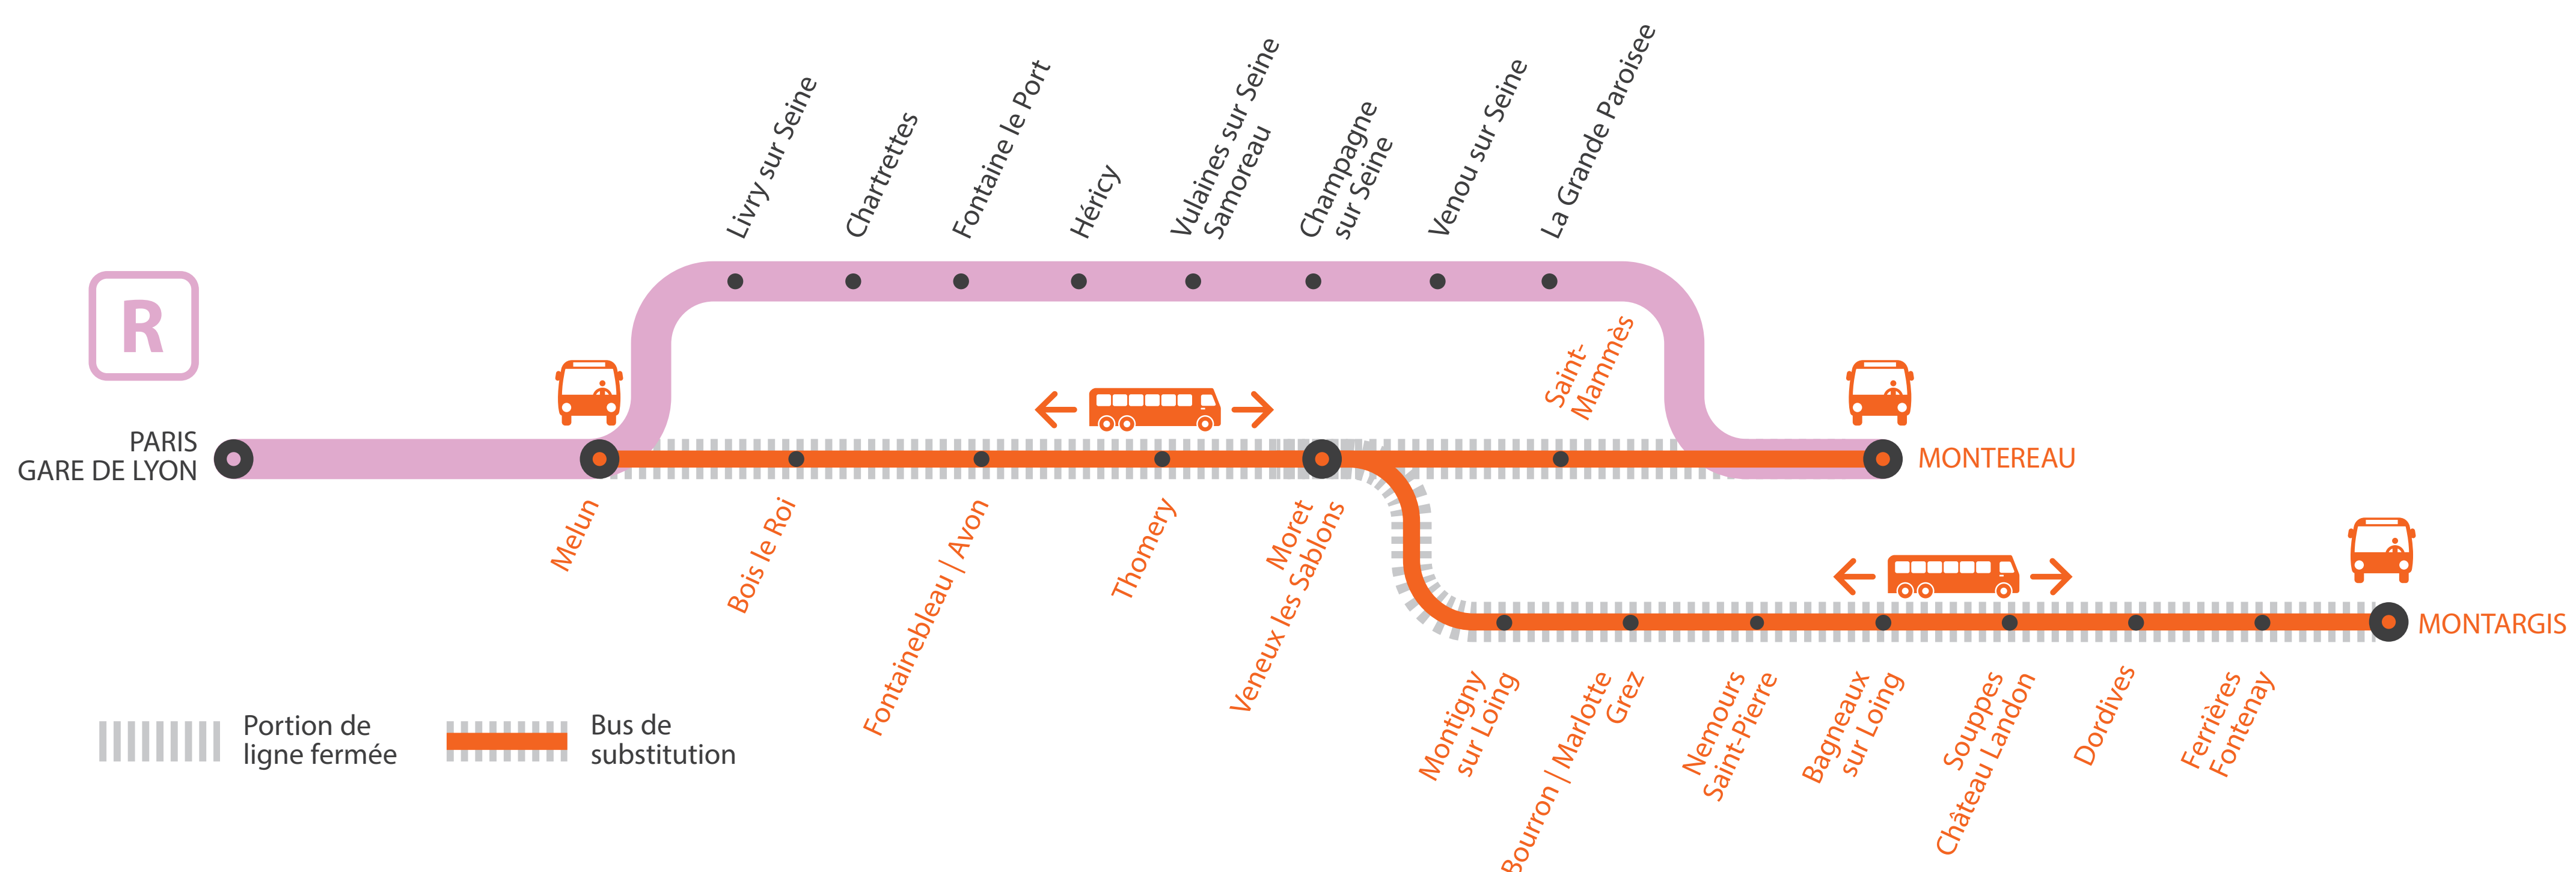

INFO TRAVAUX

LIGNE R FERMÉE

À PARTIR DE 23H00 ENTRE MELUN ET MONTARGIS

Bus au départ de Melun à destination de Montargis, en correspondance avec les trains partant de Paris Gare de Lyon à 22h46 et 23h46.

À PARTIR DE 23H30 ENTRE MELUN ET MONTEREAU *via MORET*

Bus au départ de Melun à destination de Montereau via Moret, en correspondance avec les trains partant de Paris Gare de Lyon de 23h46 et 00h46.

JANVIER

11
au **15**

+ D'INFORMATION

- sur Vianavigo
- sur transilien.com
- sur l'Assistant SNCF
- au guichet

BUS DE SUBSTITUTION / ALLONGEMENT DE TRAJET

Melun

Montargis
Montereau
via Moret

+ 15MIN à + 1H25

+ 60 MIN

* Les horaires peuvent être modifiés et changent le samedi

LIGNE R FERMÉE À PARTIR DE 23H30ENTRE MELUN ET MONTEREAU *via MORET***Du lundi 11 janvier au vendredi 15 janvier****Paris Lyon > Melun > Montereau *via Moret***