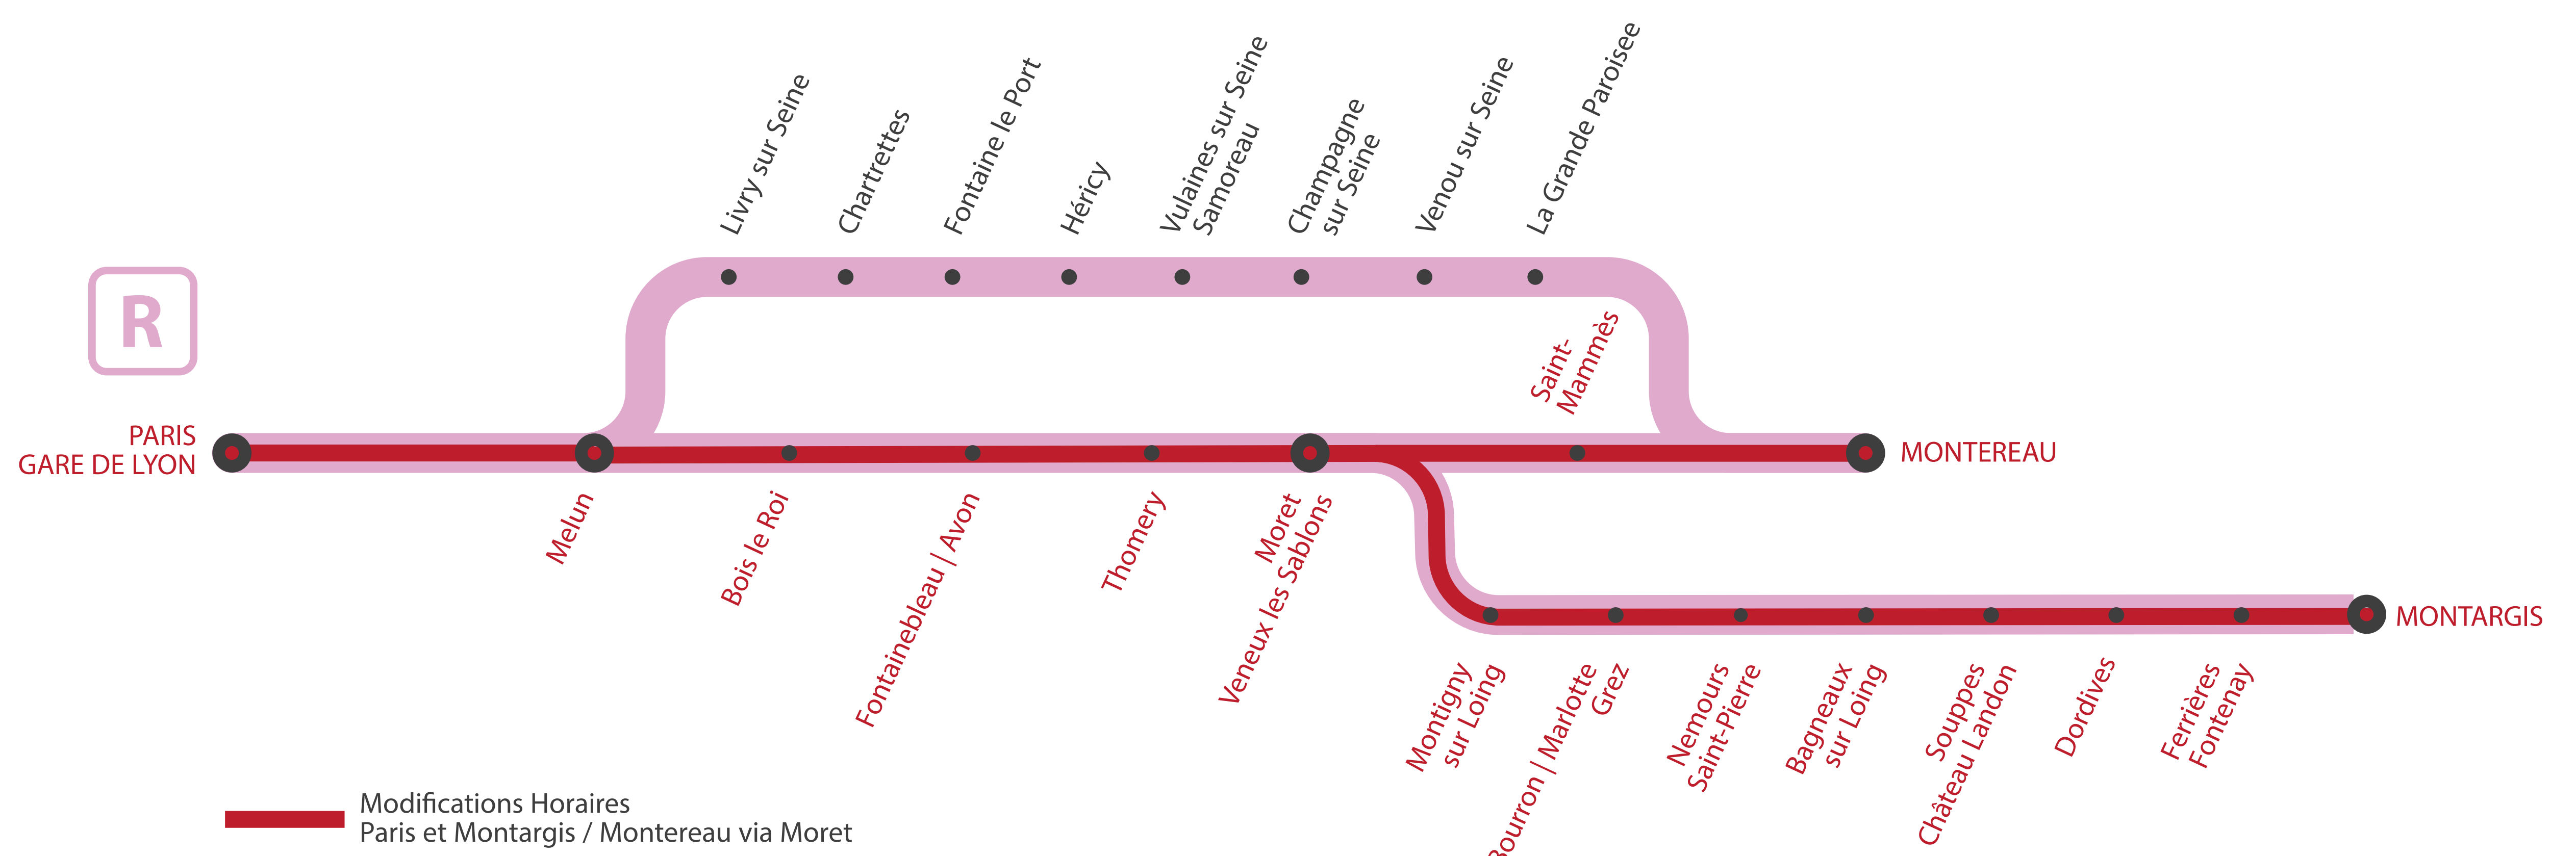

# MODIFICATIONS HORAIRES

ENTRE PARIS ET MONTARGIS / MONTEREAU via MORET

**Samedi 6 et dimanche 7 février**

	GAMO	KOHO	GAMO	KOHO	GAMO	KOHO	GAMO	KOHO	KUMO	GAMO	KOHO	KUMO	GAMO	KAMO	KAMO
PARIS-GARE-DE-LYON	18:16		19:07		20:16		21:16		21:46	22:16		<b>22:48</b>	23:16	23:46	0:46
MELUN	<b>18:44</b>	18:48	19:34	19:48	<b>20:44</b>	20:48	21:43	21:48	22:13	22:43	22:48	<b>23:31</b>	<b>23:55</b>	<b>0:26</b>	<b>1:29</b>
BOIS-LE-ROI	<b>18:50</b>		19:40		20:49		21:49		22:19	22:49		<b>23:38</b>	<b>0:02</b>	<b>0:33</b>	<b>1:36</b>
FONTAINEBLEAU FORÊT															
FONTAINEBLEAU-AVON	18:56		19:47		20:56		21:56		22:26	22:56		<b>23:44</b>	<b>0:09</b>	<b>0:39</b>	<b>1:43</b>
THOMERY	<b>19:01</b>		19:51		21:00		22:00			23:00			<b>0:13</b>	<b>0:44</b>	<b>1:47</b>
MORET-VENEUX-LES-SABLONS	19:05		19:56		21:05		22:05		22:33	23:05		<b>23:50</b>	<b>0:17</b>	<b>0:49</b>	<b>1:51</b>
MONTIGNY-SUR-LOING	19:12		20:03		21:12		22:12			23:12			<b>0:24</b>		
BOURRON-MARLOTTE-GREZ	19:16		20:07		21:16		22:16			23:16			<b>0:28</b>		
NEMOURS-ST-PIERRE	19:23		20:14		21:23		22:23			23:23			<b>0:36</b>		
BAGNEAUX-SUR-LOING	19:28		20:19		21:28		22:28			23:28			<b>0:40</b>		
SOUPPES-CHÂTEAU-LANDON	19:35		20:26		21:35		22:35			23:35			<b>0:47</b>		
DORDIVES	19:40		20:31		21:40		22:40			23:40			<b>0:52</b>		
FERRIÈRES-FONTENAY	19:46		20:37		21:46		22:46			23:46			<b>0:58</b>		
MONTARGIS	19:55		20:46		21:55		22:55			23:55			<b>1:07</b>		
LIVRY-SUR-SEINE		18:52		19:52		20:52		21:52			22:52				
CHARTRETTES		18:55		19:55		20:55		21:55			22:55				
FONTAINE-LE-PORT		18:59		19:59		20:59		21:59			22:59				
HÉRICY		19:04		20:04		21:04		22:04			23:04				
VULAINES-SUR-SEINE		19:06		20:06		21:06		22:06			23:06				
CHAMPAGNE-SUR-SEINE		19:11		20:11		21:11		22:11			23:11				
VERNOU-SUR-SEINE		19:16		20:16		21:16		22:16			23:16				
LA GRANDE-PAROISSE		19:20		20:20		21:20		22:20			23:20				
ST-MAMMES									22:36			<b>23:53</b>		<b>0:53</b>	<b>1:54</b>
MONTEREAU		19:25		20:25		21:25		22:25	22:44		23:25	<b>0:02</b>		<b>0:59</b>	<b>2:02</b>