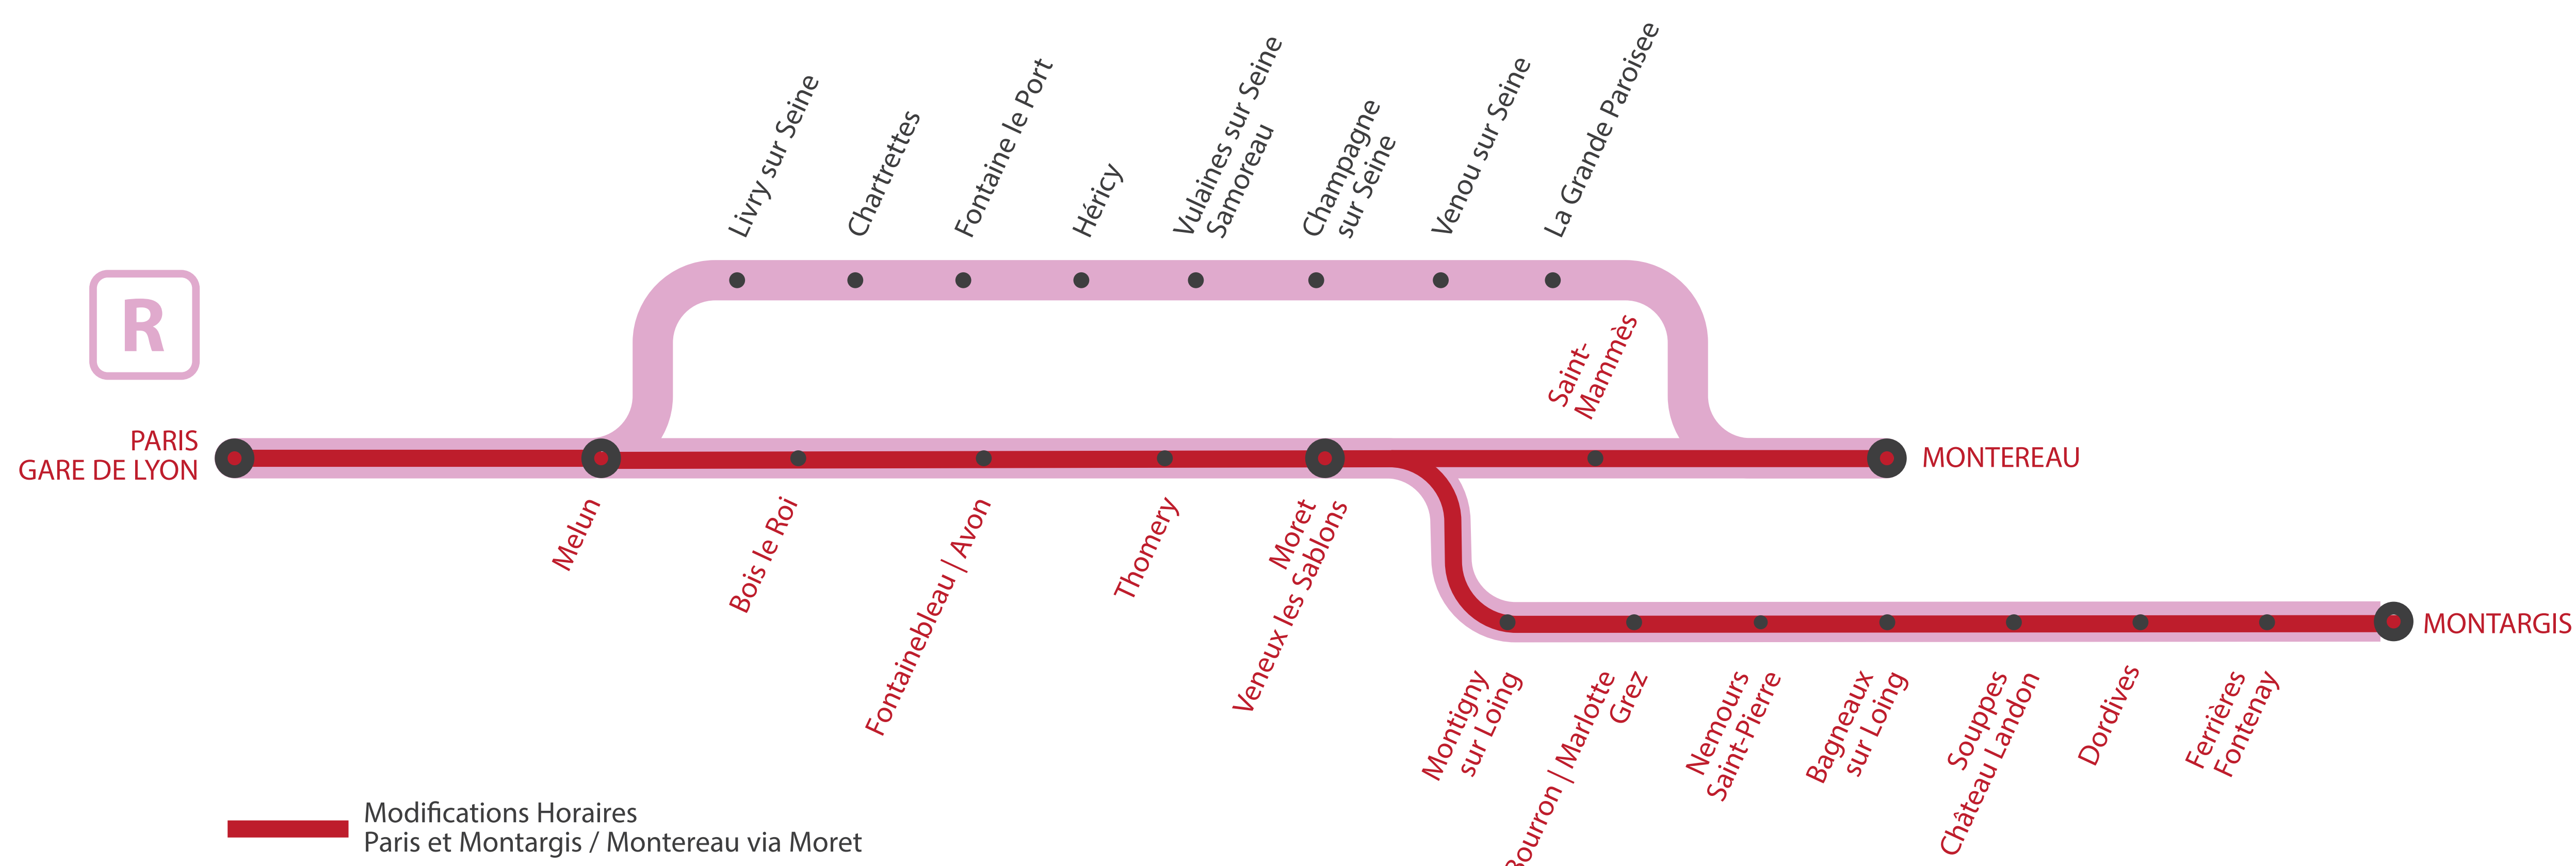

INFO TRAVAUX

MODIFICATION HORAIRES

ENTRE PARIS LYON ET MONTARGIS

ENTRE PARIS LYON ET MONTEREAU via MORET

SAMEDI ET DIMANCHE

JANVIER

30
et 31

+ D'INFORMATION

- ➔ sur Vianavigo
- ➔ sur transilien.com
- ➔ sur l'Assistant SNCF
- ➔ au guichet

MODIFICATIONS HORAIRES

ENTRE PARIS ET MONTARGIS / MONTEREAU via MORET

Samedi 30 et dimanche 31 janvier

Paris Lyon > Montargis / Montereau via Moret

	KUMO	GAMO	KAMO	KAMO
PARIS-GARE-DE-LYON	22:46	23:16	23:46	0:46
MELUN	23:13	23:43	0:13	1:13
BOIS-LE-ROI	23:19	23:49	0:19	1:19
FONTAINEBLEAU FORÊT				
FONTAINEBLEAU-AVON	23:26	23:56	0:26	1:25
THOMERY		0:01	0:30	1:30
MORET-VENEUX-LES-SABLONS	23:33	0:06	0:35	1:34
MONTIGNY-SUR-LOING		0:13		
BOURRON-MARLOTTE-GREZ		0:17		
NEMOURS-ST-PIERRE		0:24		
BAGNEAUX-SUR-LOING		0:29		
SOUPES-CHÂTEAU-LANDON		0:35		
DORDIVES		0:40		
FERRIÈRES-FONTENAY		0:46		
MONTARGIS		0:55		
ST-MAMMES	23:36		0:38	1:36
MONTEREAU	23:44		0:45	1:45