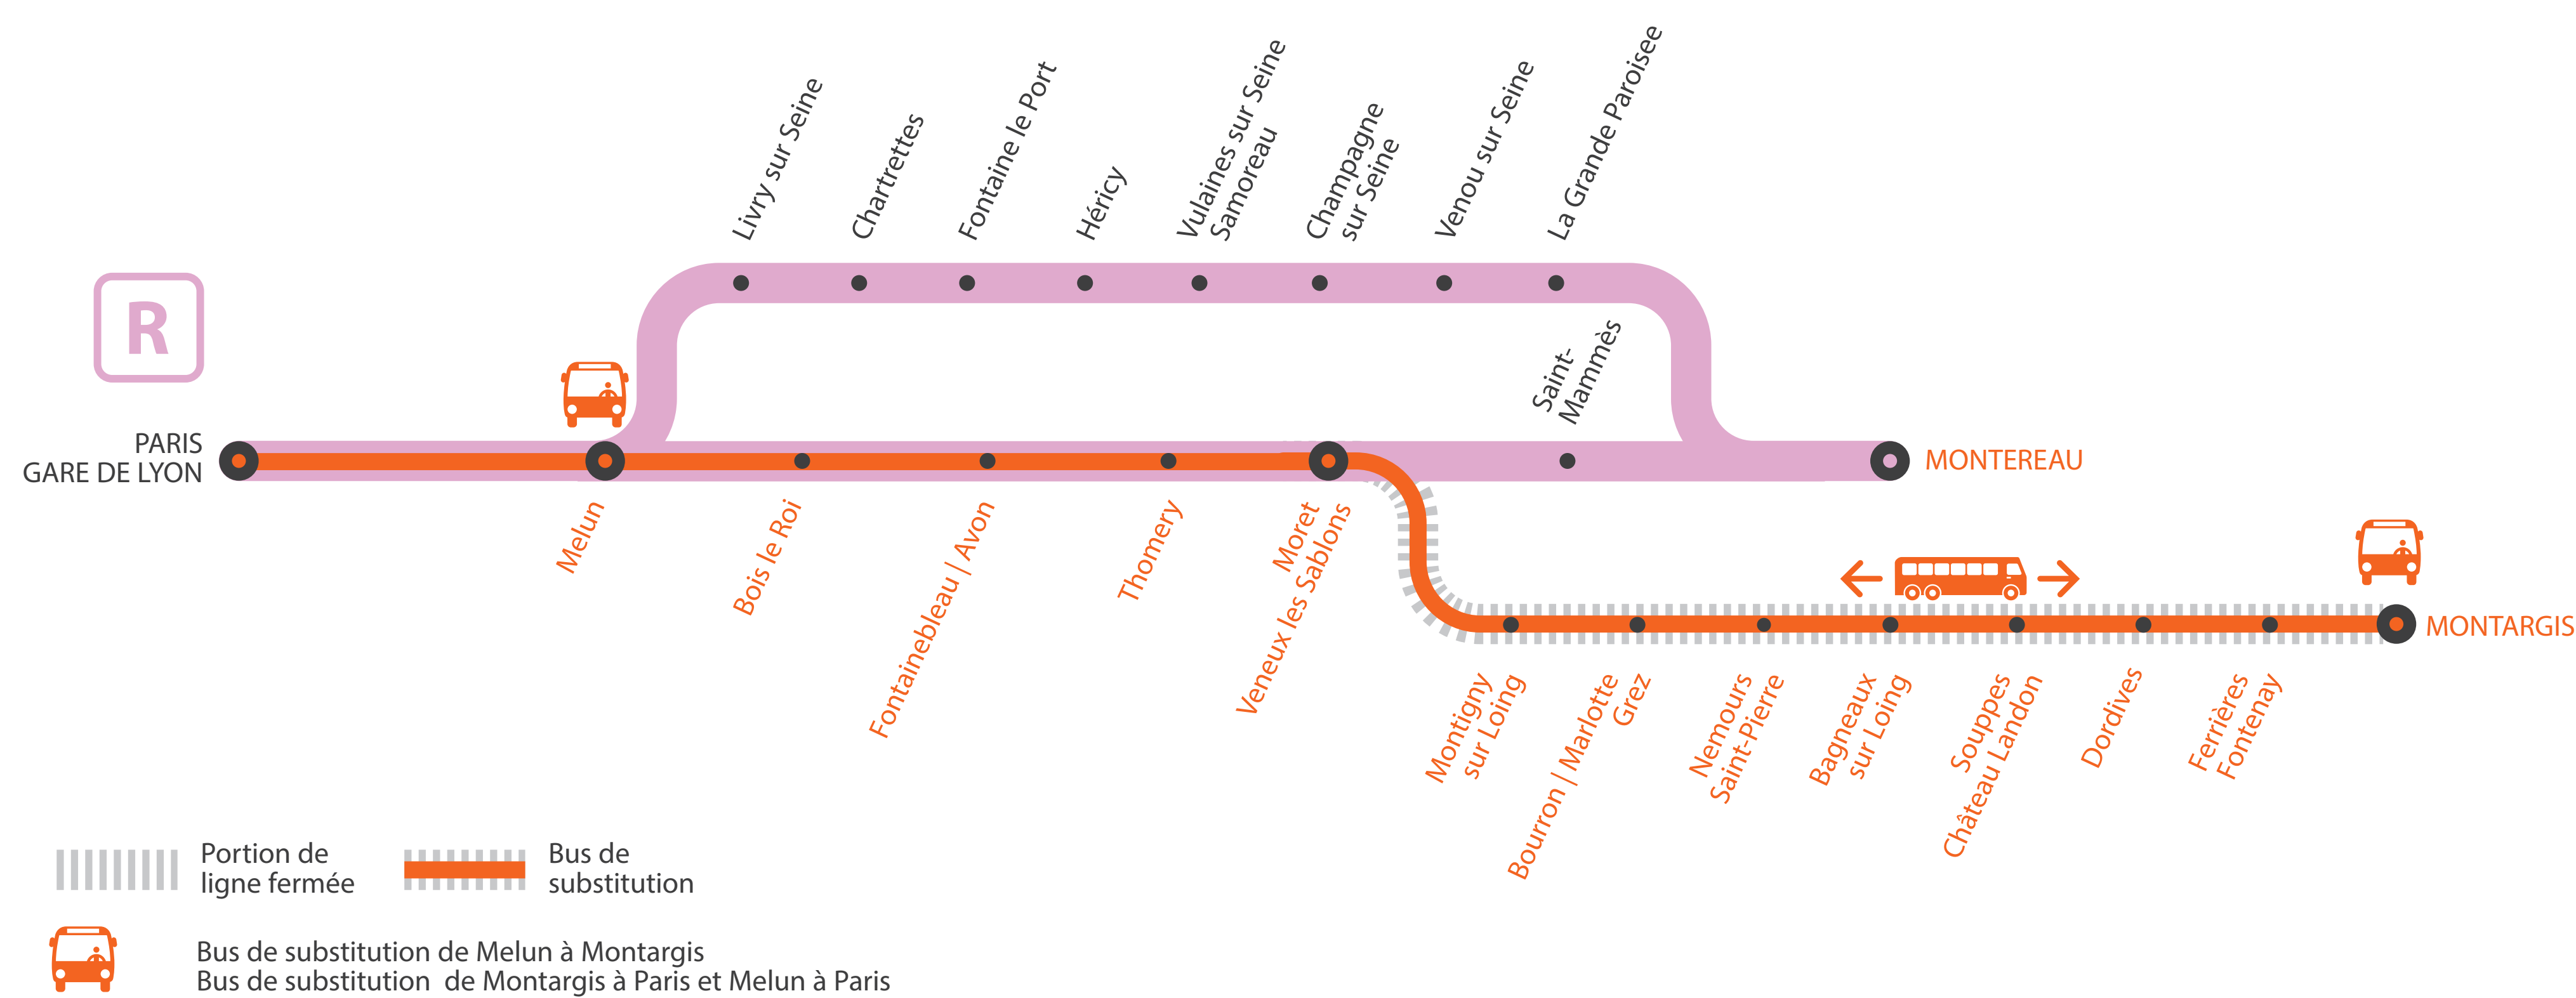

INFO TRAVAUX

LIGNE R FERMÉE À PARTIR DE 23H00 ENTRE MELUN ET MONTARGIS

Bus au départ de Melun à destination de Montargis, en correspondance avec les trains partant de Paris Gare de Lyon à 22h45 et 23h46.

Le train ZUMA au départ de Montereau à 23h14 est terminus Melun.

Bus au départ de Melun pour Paris

LUNDI À VENDREDI

JANVIER

25
au 29

+ D'INFORMATION

➔ sur Vianavigo

➔ sur transilien.com

➔ sur l'Assistant SNCF

➔ au guichet

BUS DE SUBSTITUTION / ALLONGEMENT DE TRAJET

Melun

Montargis

+ 15MIN à + 1H25

HORAIRES PREMIERS ET DERNIERS TRAINS

MA GARE DE DÉPART	DIRECTION	DERNIER TRAIN*	PREMIER TRAIN*
PARIS GARE DE LYON	MONTEREAU	00:43	7:46
	MONTARGIS	22:16	6:16
MELUN	PARIS GARE DE LYON	23:14	6:01
	MONTEREAU	01:13	8:13
	MONTARGIS	22:43	6:43
BOIS LE ROI	PARIS GARE DE LYON	23:08	5:55
	MONTEREAU	1:20	8:19
	MONTARGIS	22:49	6:49
FONTAINEBLEAU-AVON	PARIS GARE DE LYON	23:02	5:48
	MONTEREAU	1:27	8:26
	MONTARGIS	22:56	6:56
THOMERY	PARIS GARE DE LYON	22:57	5:43
	MONTEREAU	1:31	8:11
	MONTARGIS	23:00	7:00
MORET-VEUX-LES-SABLONS	PARIS GARE DE LYON	22:53	5:39
	MONTEREAU	1:35	8:33
	MONTARGIS	23:05	7:05

MA GARE DE DÉPART	DIRECTION	DERNIER TRAIN*	PREMIER TRAIN*
ST MAMMES	MONTEREAU	1:38	8:36
	PARIS GARE DE LYON	22:22	5:52
MONTIGNY-SUR-LOING	PARIS GARE DE LYON	22:45	5:31
	MONTARGIS	23:12	7:12
BOURRON-MARLOTTE-GREZ	PARIS GARE DE LYON	22:41	5:27
	MONTARGIS	23:16	7:16
NEMOURS-ST-PIERRE	PARIS GARE DE LYON	22:34	5:20
	MONTARGIS	23:23	7:23
BAGNEAUX-SUR-LOING	PARIS GARE DE LYON	22:29	5:15
	MONTARGIS	23:28	7:28
SOUPPES-CHÂTEAU-LONDON	PARIS GARE DE LYON	22:22	5:08
	MONTARGIS	23:35	7:35
DORDIVES	PARIS GARE DE LYON	22:17	5:03
	MONTARGIS	23:40	7:40
FERRIÈRES-FONTENAY	PARIS GARE DE LYON	22:12	4:57
	MONTARGIS	23:46	7:46
MONTARGIS	PARIS GARE DE LYON	22:02	4:48
MONTEREAU	PARIS GARE DE LYON	22:14	5:44