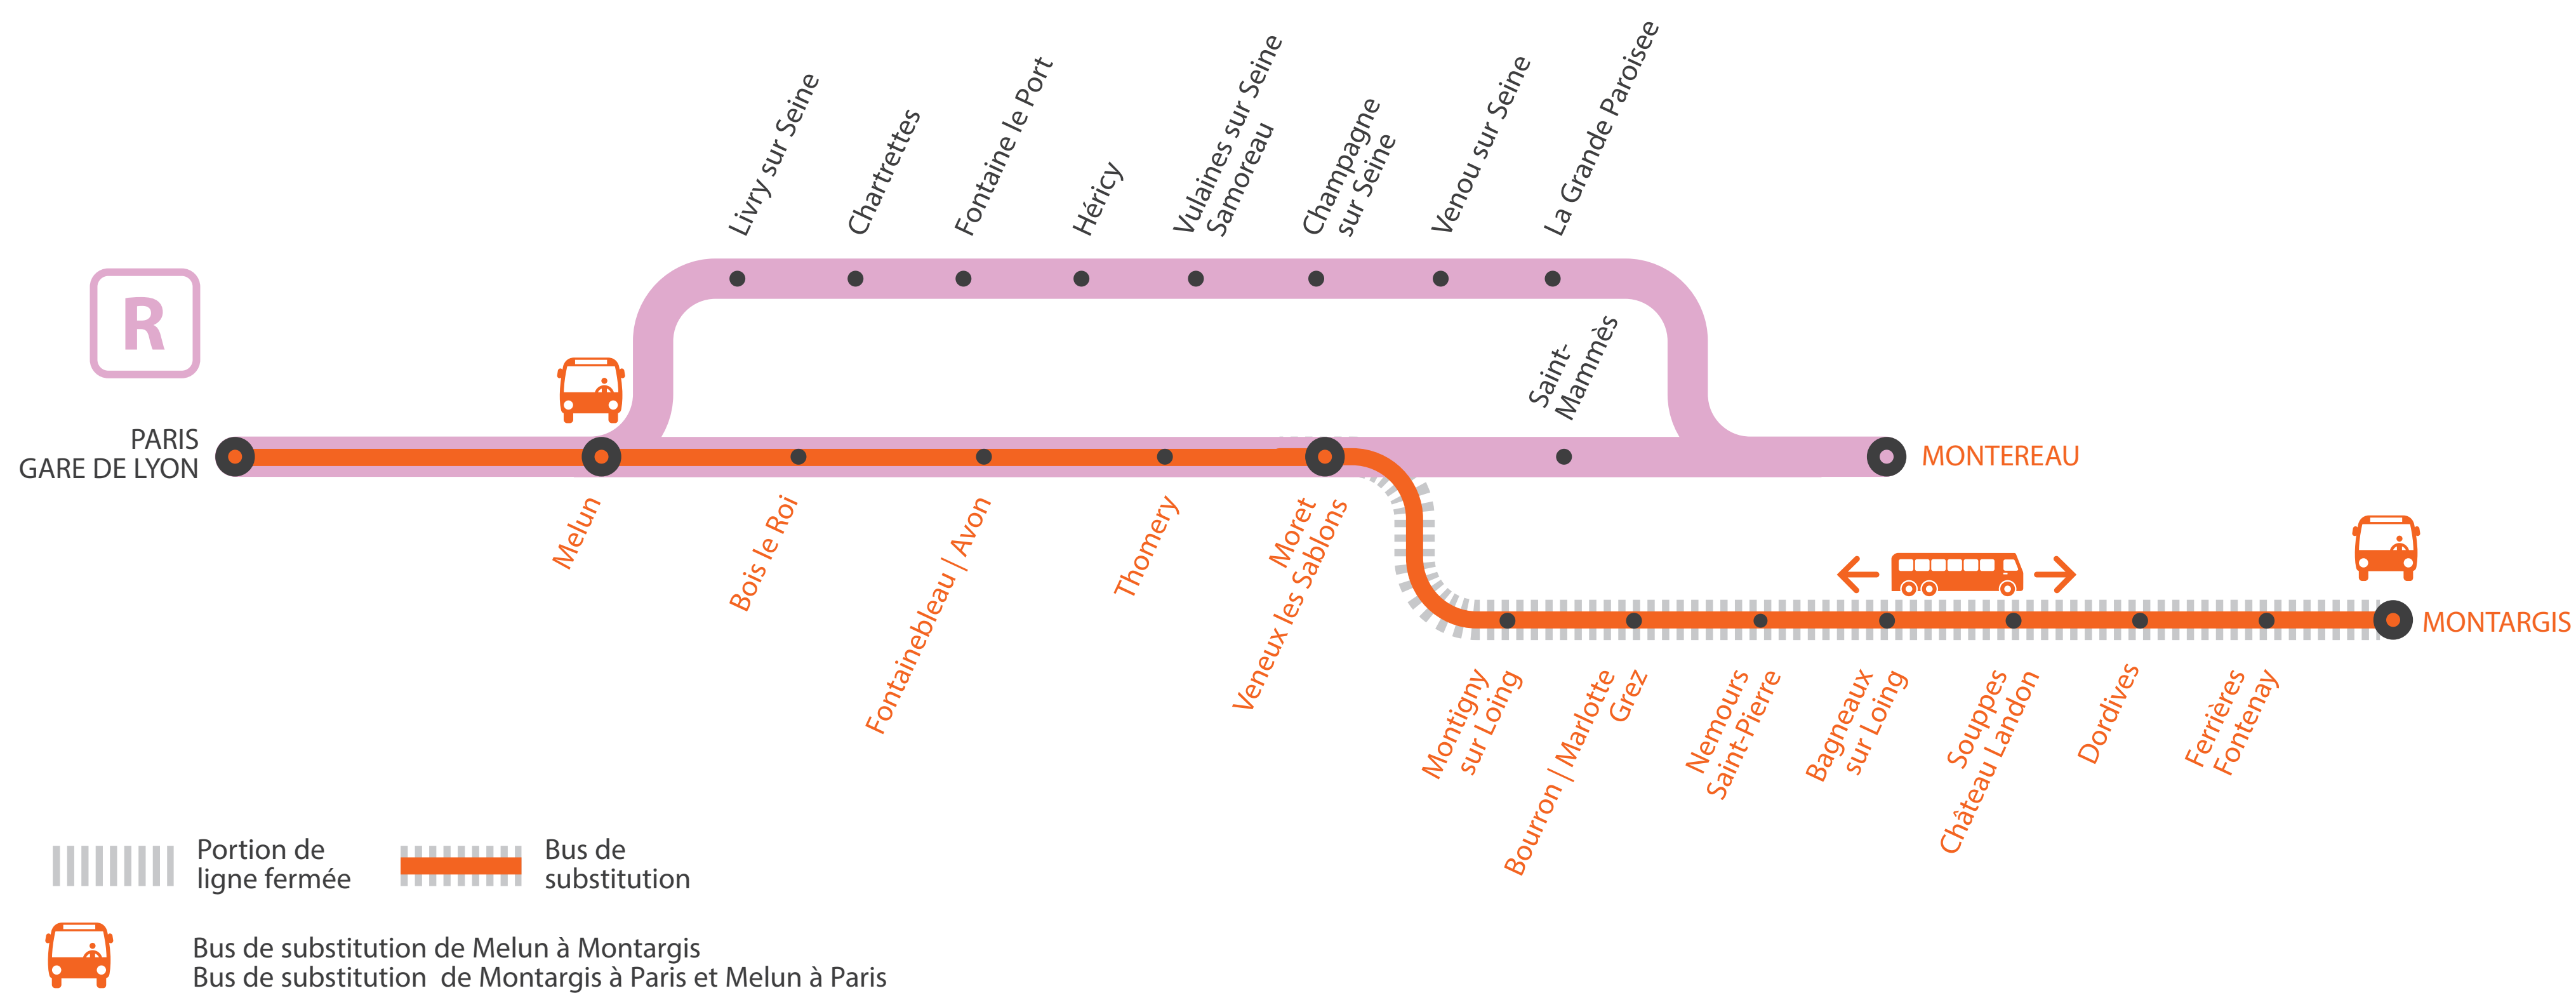

LIGNE R FERMÉE

À PARTIR DE 23H00 ENTRE MELUN ET MONTARGIS

Bus au départ de Melun à destination de Montargis, en correspondance avec les trains partant de Paris Gare de Lyon à 22h45 et 23h46.

Le train ZUMA au départ de Montereau à 23h14 est terminus Melun.

Bus au départ de Melun pour Paris

FÉVRIER

1er
au 5

+ D'INFORMATION

➔ appli
Île-de-France Mobilités

➔ transilien.com

➔ Assistant SNCF

➔ maligneR.transilien.com

➔ agents SNCF

BUS DE SUBSTITUTION / ALLONGEMENT DE TRAJET

Melun

Montargis

+ 15MIN à + 1H25

Melun

Paris

+ 25 MIN

HORAIRES PREMIERS ET DERNIERS TRAINS

* Les horaires peuvent être modifiés et changent le samedi

MA GARE DE DÉPART	DIRECTION	DERNIER TRAIN*	PREMIER TRAIN*
PARIS GARE DE LYON	MONTEREAU	00:44	7:46
	MONTARGIS	22:16	6:16
MELUN	PARIS GARE DE LYON	23:15	6:01
	MONTEREAU	01:11	6:48
BOIS LE ROI	MONTARGIS	22:43	6:43
	PARIS GARE DE LYON	23:09	5:55
FONTAINEBLEAU-AVON	MONTEREAU	01:20	8:19
	MONTARGIS	22:49	6:49
THOMERY	PARIS GARE DE LYON	23:02	5:48
	MONTEREAU	01:27	8:26
	MONTARGIS	22:56	6:56
MORET-VEUX-LES-SABLONS	PARIS GARE DE LYON	22:57	5:43
	MONTEREAU	01:32	8:00
	MONTARGIS	23:00	7:00
MONTIGNY-SUR-LOING	PARIS GARE DE LYON	22:53	5:39
	MONTEREAU	01:37	8:33
	MONTARGIS	23:05	7:05

MA GARE DE DÉPART	DIRECTION	DERNIER TRAIN*	PREMIER TRAIN*
ST MAMMES	MONTEREAU	01:40	8:36
	PARIS GARE DE LYON	22:22	5:52
MONTIGNY-SUR-LOING	PARIS GARE DE LYON	22:45	5:31
	MONTARGIS	23:12	7:12
BOURRON-MARLOTTE-GREZ	PARIS GARE DE LYON	22:41	5:27
	MONTARGIS	23:16	7:16
NEMOURS-ST-PIERRE	PARIS GARE DE LYON	22:34	5:20
	MONTARGIS	23:23	7:23
BAGNEAUX-SUR-LOING	PARIS GARE DE LYON	22:29	5:15
	MONTARGIS	23:28	7:28
SOUPPE-SUR-CHÂTEAU-LONDON	PARIS GARE DE LYON	22:22	5:08
	MONTARGIS	23:35	7:35
DORDIVES	PARIS GARE DE LYON	22:17	5:03
	MONTARGIS	23:40	7:40
FERRIÈRES-FONTENAY	PARIS GARE DE LYON	22:12	4:57
	MONTARGIS	23:46	7:46
MONTARGIS	PARIS GARE DE LYON	22:02	4:48
MONTEREAU	PARIS GARE DE LYON	22:14	5:44