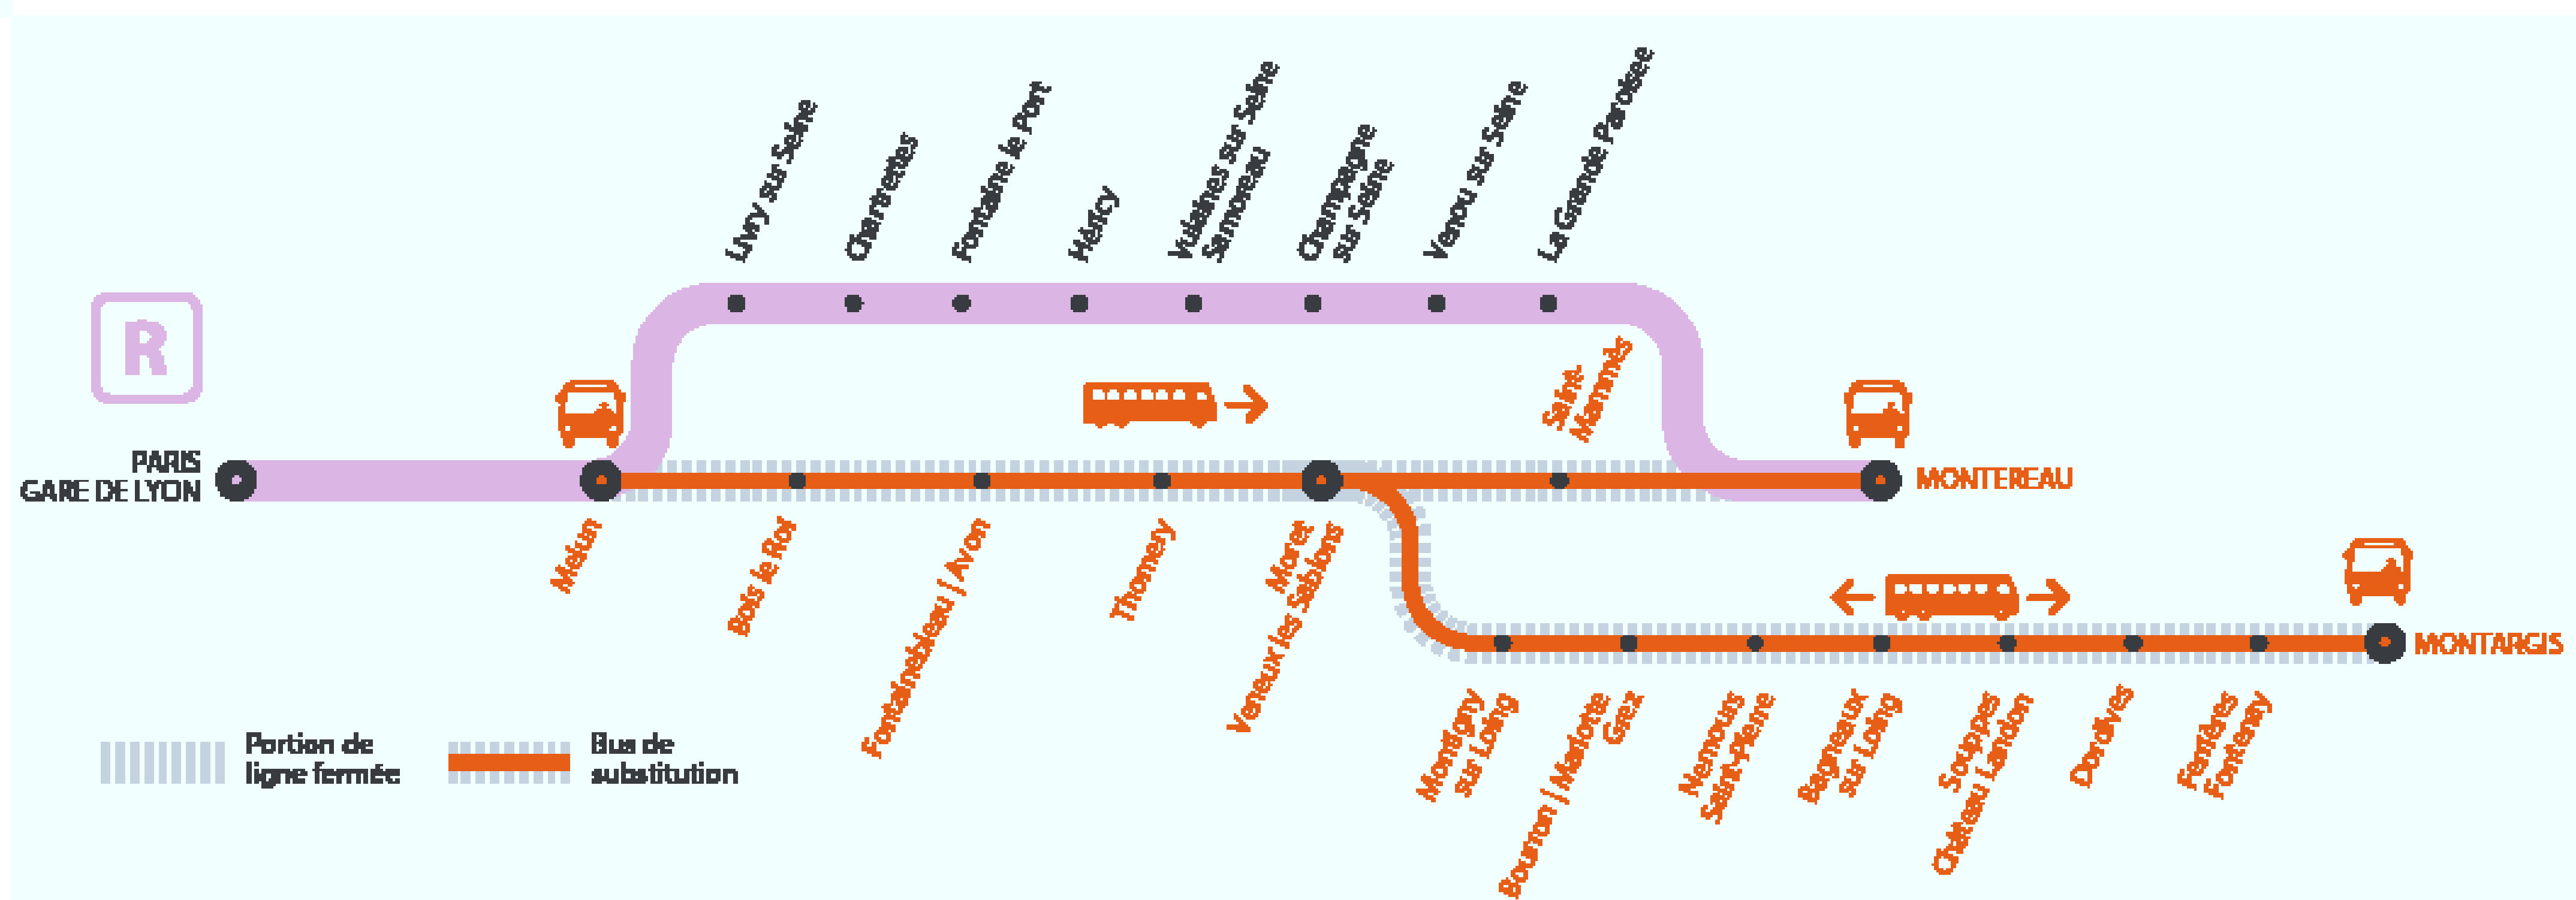

INFO TRAVAUX

AFFICHE MISE À JOUR
LE 12/12/20 À 14H30

LIGNE R FERMÉE

À PARTIR DE 23H00 ENTRE MELUN ET MONTARGIS

Bus au départ de Melun à destination de Montargis, en correspondance avec les trains partant de Paris Gare de Lyon à 22h46 et 23h46.

À PARTIR DE 23H30 ENTRE MELUN ET MONTEREAU *via MORET*

Bus au départ de Melun à destination de Montereau via Moret, en correspondance avec les trains partant de Paris Gare de Lyon de 23h46 et 00h38.

DÉC.

BUS DE SUBSTITUTION / ALLONGEMENT DE TRAJET

Melun

Montargis
Montereau
via Moret

+ 15MIN à + 1H25

+ 60 MIN

HORAIRES PREMIERS ET DERNIERS TRAINS

MA GARE DE DÉPART	DIRECTION	DERNIER TRAIN*	PREMIER TRAIN*
PARIS GARE DE LYON	MONTEREAU	00:38	7:46
	MONTARGIS	22:16	6:16
MELUN	PARIS GARE DE LYON	23:13	5:56
	MONTEREAU	01:13	8:13
	MONTARGIS	22:43	6:43
BOIS LE ROI	PARIS GARE DE LYON	23:08	5:50
	MONTEREAU	23:20	8:19
	MONTARGIS	22:49	6:49
FONTAINEBLEAU-AVON	PARIS GARE DE LYON	23:02	5:43
	MONTEREAU	23:27	8:26
	MONTARGIS	22:56	6:56
THOMERY	PARIS GARE DE LYON	22:57	5:38
	MONTEREAU		
	MONTARGIS	23:00	7:00
MORET-VEUX-LES-SABLONS	PARIS GARE DE LYON	22:53	5:34
	MONTEREAU	23:34	8:33
	MONTARGIS	23:05	7:05

* Les horaires peuvent être modifiés et changent le samedi

LIGNE R FERMÉE À PARTIR DE 23H30ENTRE MELUN ET MONTEREAU *via MORET*

DE LUNDI À VENDREDI

Du lundi 14 au vendredi 18 décembre**Paris Lyon > Melun > Montereau *via Moret***