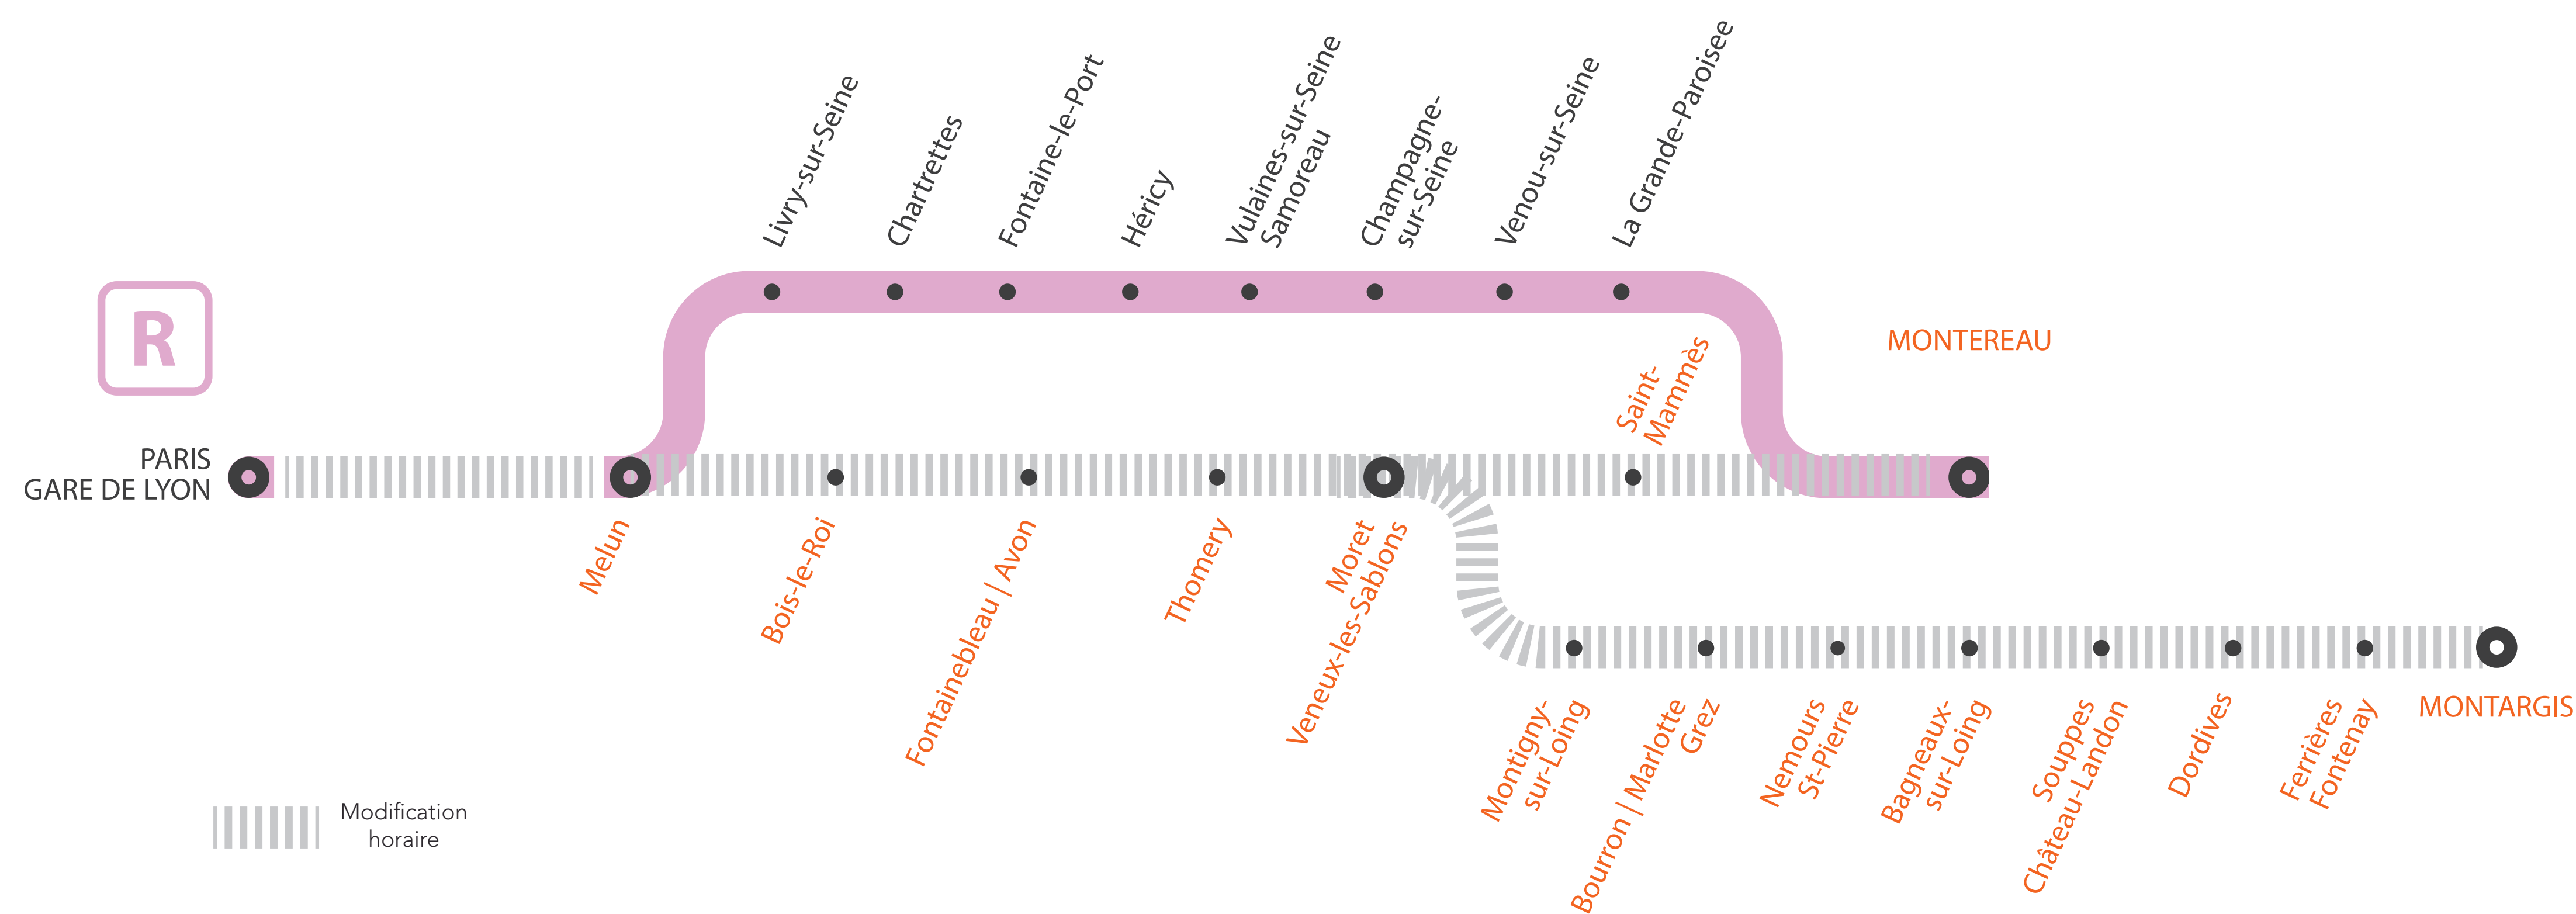

INFO TRAVAUX

MODIFICATIONS HORAIRES ENTRE PARIS LYON ET MONTARGIS ENTRE PARIS LYON ET MONTEREAU via MORET DIMANCHE

JANVIER

03

+ D'INFORMATION

- sur Vianavigo
- sur transilien.com
- sur l'Assistant SNCF
- au guichet

	POMA	POMA	POMA	PUMA	POMA	PUMA	POMA	PUMA	POMA	PUMA	POMA
MONTEREAU				20:14		21:14		22:14		23:14	
St MAMMES				20:22		21:22		22:22		23:22	
MONTARGIS	17:02	18:02	19:02		20:02		21:02		22:02		23:02
FERRIERES FONTENAY	17:12	18:12	19:12		20:12		21:12		22:11		23:12
DORDIVES	17:17	18:17	19:17		20:17		21:17		22:17		23:17
SOUPPES CHÂTEAU LONDON	17:22	18:22	19:22		20:22		21:22		22:22		23:22
BAGNEAUX SUR LOING	17:29	18:29	19:29		20:29		21:29		22:29		23:29
NEMOURS ST PIERRE	17:34	18:34	19:34		20:34		21:34		22:34		23:34
BOURRON MARLOTTE GREZ	17:41	18:41	19:41		20:41		21:41		22:41		23:41
MONTIGNY SUR LOING	17:45	18:45	19:45		20:45		21:45		22:45		23:45
MORET VENEUX LES SABLONS	17:53	18:53	19:53	20:25	20:53	21:25	21:53	22:25	22:53	23:25	23:53
THOMERY	17:57	18:57	19:57		20:57		21:57		22:57		23:57
FONTAINEBLEAU AVON	18:02	19:02	20:02	20:32	21:02	21:32	22:02	22:32	23:02	23:32	0:02
FONTAINEBLEAU FORET											
BOIS LE ROI	18:09	19:09	20:09	20:39	21:09	21:39	22:09	22:39	23:08	23:38	0:08
MELUN	18:15	19:15	20:15	20:45	21:15	21:45	22:15	22:45	23:15	23:44	0:15
PARIS LYON GL	18:43	19:43	20:43	21:13	21:43	22:13	22:43	23:22	23:43	0:13	0:43