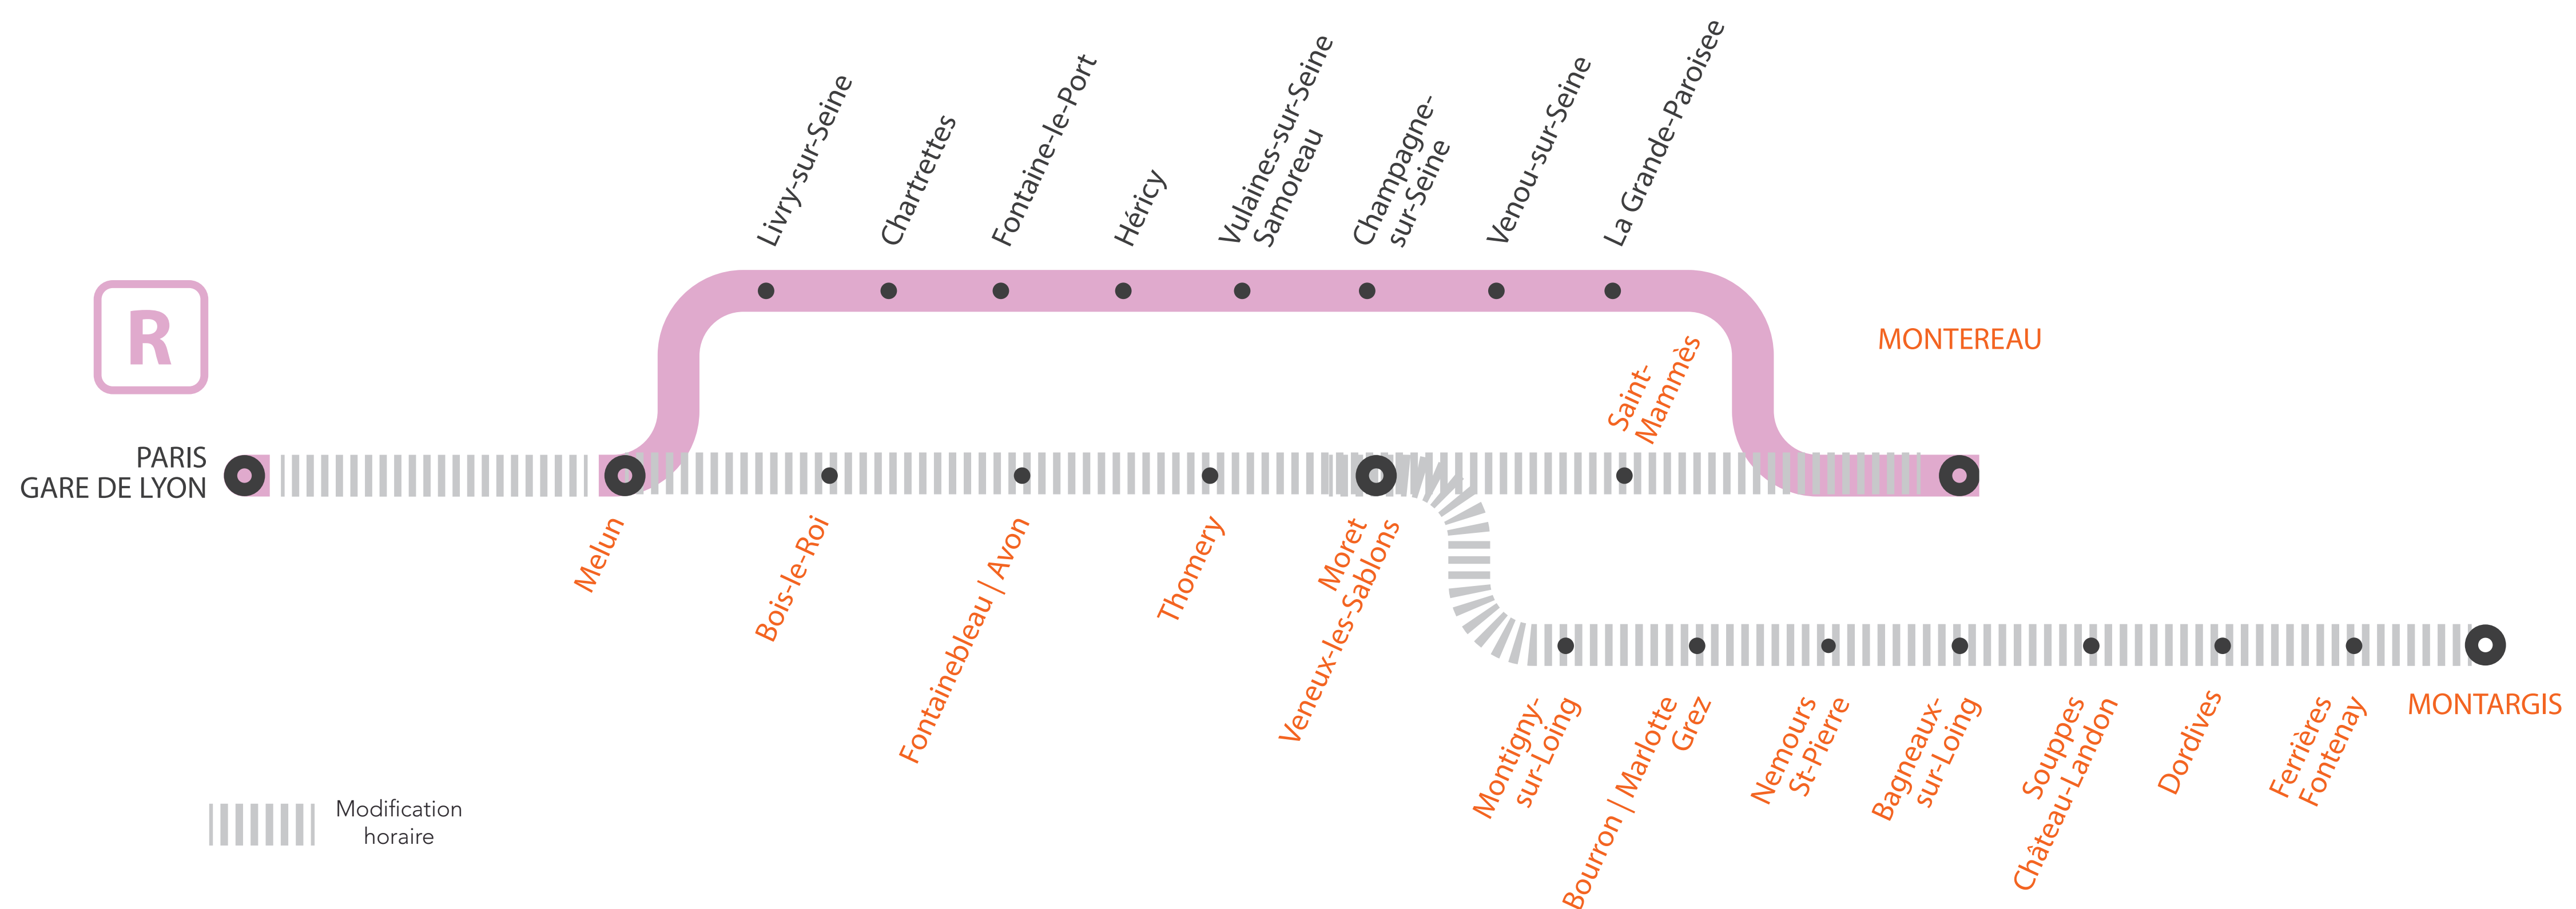

INFO TRAVAUX

MODIFICATIONS HORAIRES DE PARIS LYON À MONTARGIS DE PARIS LYON À MONTEREAU *via MORET*

DIMANCHE

DÉC.

20

+ D'INFORMATION

- sur l'assistant (Appli) SNCF
- sur [transilien.com](https://www.transilien.com)
- sur [maligneR.transilien.com](https://www.maligneR.transilien.com)
- en gare
- sur [@LigneR_SNCF](https://twitter.com/LigneR_SNCF)

MODIFICATIONS HORAIRES*
 DE PARIS LYON À MONTARGIS
 DE PARIS LYON À MONTEREAU *via MORET*

DIMANCHE 20 DÉCEMBRE

Paris Lyon > Melun > Montereau via Moret / Montargis

	GAMO	KUMO*	GAMO*	KAMO*	KAMO*
PARIS-GARE-DE-LYON	22:16	22:43	23:11	23:41	0:41
MELUN	22:43	23:13	23:43	0:13	1:13
BOIS-LE-ROI	22:49	23:19	23:49	0:19	1:19
FONTAINEBLEAU FORÊT					
FONTAINEBLEAU-AVON	22:56	23:26	23:56	0:26	1:26
THOMERY	23:00		0:00	0:30	1:30
MORET-VENEUX-LES-SABLONS	23:05	23:33	0:05	0:35	1:35
MONTIGNY-SUR-LOING	23:12		0:12		
BOURRON-MARLOTTE-GREZ	23:16		0:16		
NEMOURS-ST-PIERRE	23:23		0:23		
BAGNEAUX-SUR-LOING	23:28		0:28		
SOUPPES-CHÂTEAU-LANDON	23:35		0:35		
DORDIVES	23:40		0:40		
FERRIÈRES-FONTENAY	23:46		0:46		
MONTARGIS	23:55		0:55		
ST-MAMMES		23:36		0:38	1:38
MONTEREAU		23:44		0:45	1:45