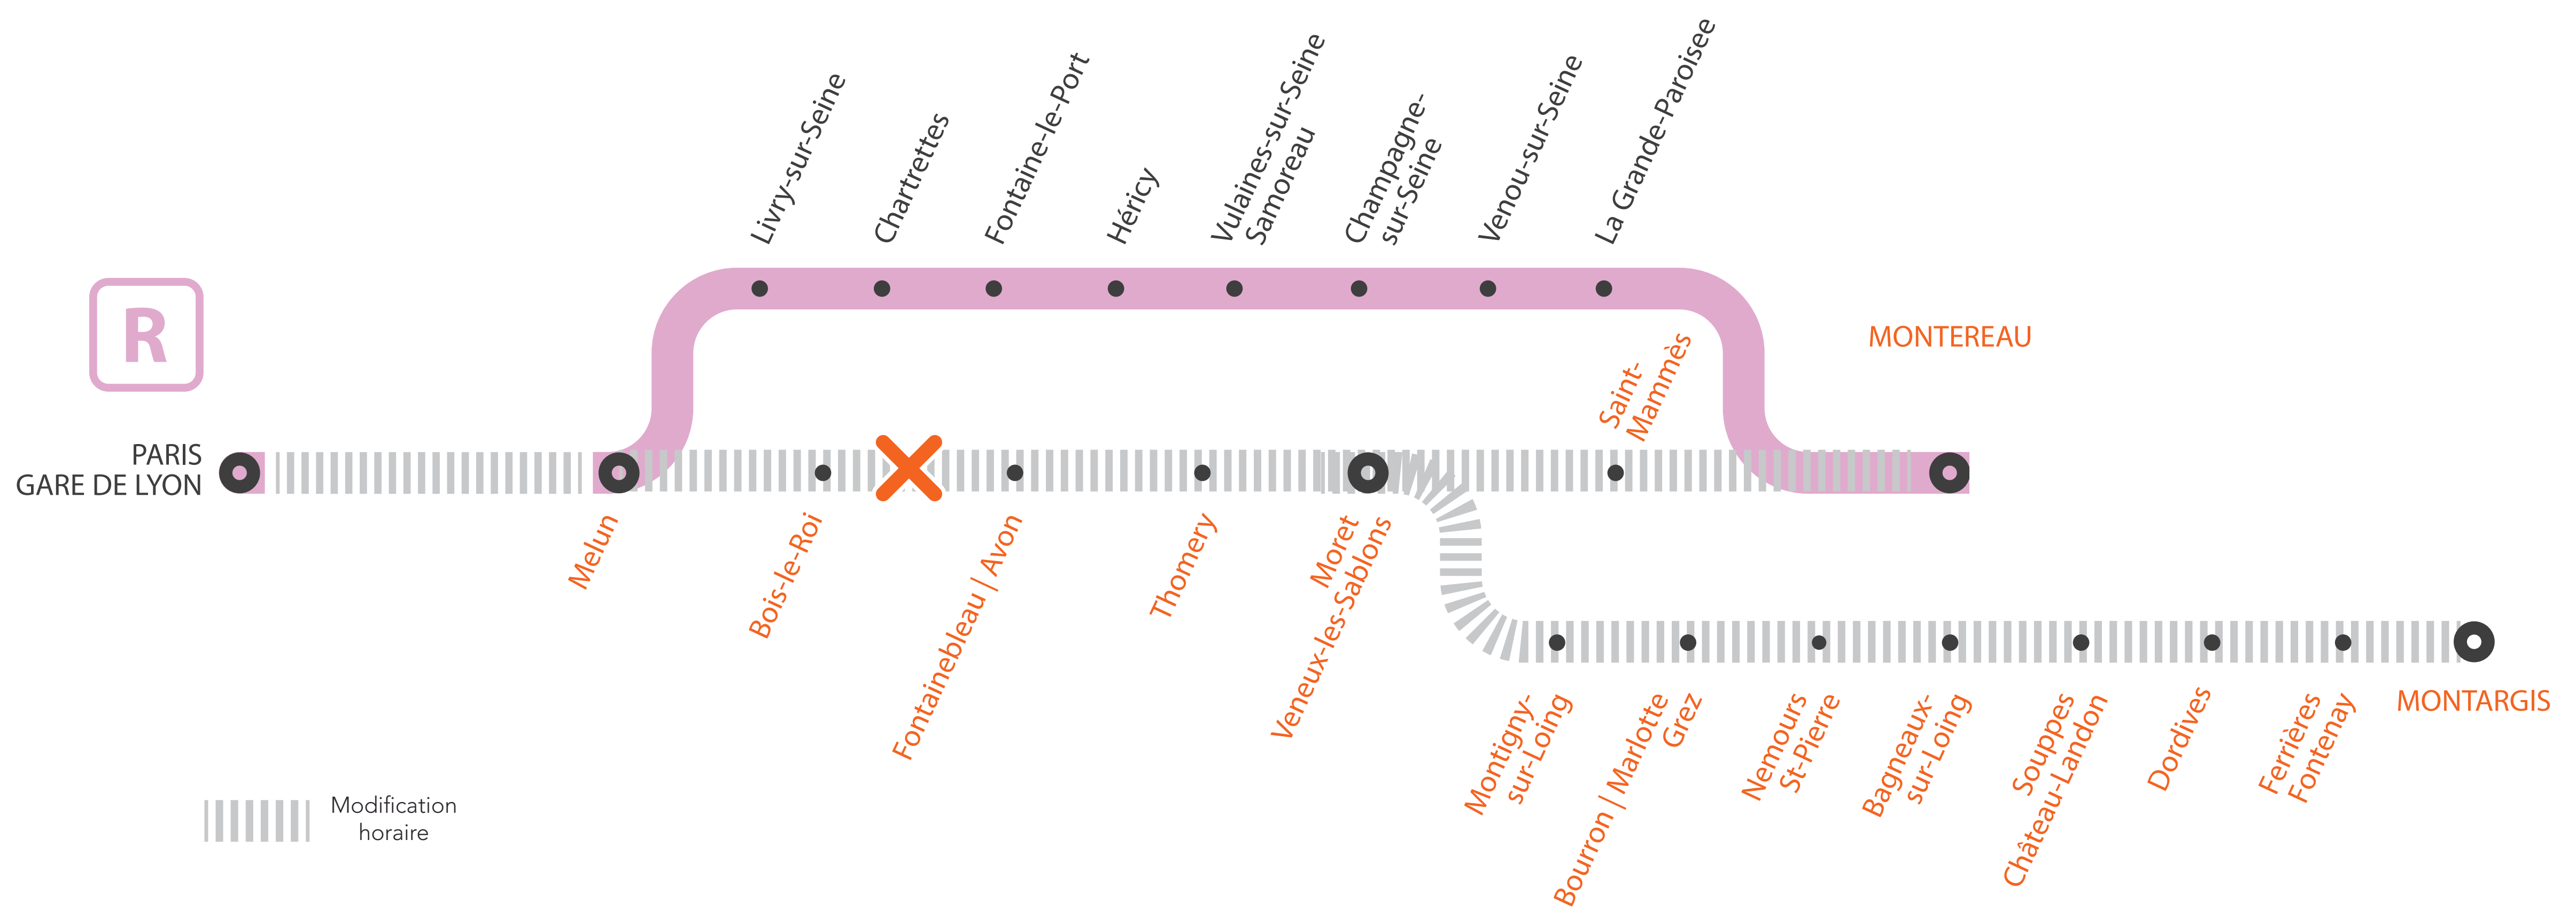

INFO TRAVAUX

MODIFICATIONS HORAIRES

ENTRE PARIS LYON ET MONTARGIS

ENTRE PARIS LYON ET MONTEREAU *via MORET*

SAMEDI ET DIMANCHE

DÉC.

12
et 13

+ D'INFORMATION

- sur l'assistant (Appli) SNCF
- sur [transilien.com](https://www.transilien.com)
- sur [maligneR.transilien.com](https://www.maligneR.transilien.com)
- en gare
- sur [@LigneR_SNCF](https://twitter.com/LigneR_SNCF)

X Les trains ne desservent pas l'arrêt Fontainebleau Forêt

MODIFICATIONS HORAIRES

ENTRE PARIS LYON ET MONTARGIS

ENTRE PARIS LYON ET MONTEREAU *via MORET*

SAMEDI 12 ET DIMANCHE 13 DÉCEMBRE

Samedi

Paris Lyon > Melun > Montereau via Moret / Montargis

	POMA	POMA	POMA	POMA	PUMA	POMA	PUMA	POMA	PUMA	POMA	PUMA
MONTEREAU					20:14		21:14		22:14		23:14
ST-MAMMES					20:22		21:22		22:22		23:22
MONTARGIS	16:02	17:02	18:02	19:02		20:02		21:02		22:02	
FERRIÈRES-FONTENAY	16:12	17:12	18:12	19:12		20:12		21:12		22:12	
DORDIVES	16:17	17:17	18:17	19:17		20:17		21:17		22:17	
SOUPPES-CHÂTEAU-LANDON	16:22	17:22	18:22	19:22		20:22		21:22		22:22	
BAGNEAUX-SUR-LOING	16:29	17:29	18:29	19:29		20:29		21:29		22:29	
NEMOURS-ST-PIERRE	16:34	17:34	18:34	19:34		20:34		21:34		22:34	
BOURRON-MARLOTTE-GREZ	16:41	17:41	18:41	19:41		20:41		21:41		22:41	
MONTIGNY-SUR-LOING	16:45	17:45	18:45	19:45		20:45		21:45		22:45	
MORET-VEUEUX-LES-SABLONS	16:53	17:53	18:53	19:53	20:25	20:53	21:25	21:53	22:25	22:53	23:25
THOMERY	16:57	17:57	18:57	19:57		20:57		21:57		22:57	
FONTAINEBLEAU-AVON	17:02	18:02	19:02	20:02	20:32	21:02	21:32	22:02	22:32	23:02	23:32
FONTAINEBLEAU FORÊT											
BOIS-LE-ROI	17:09	18:09	19:09	20:09	20:39	21:09	21:39	22:09	22:39	23:09	23:39
MELUN	17:15	18:15	19:15	20:15	20:45	21:15	21:45	22:15	22:45	23:15	23:45
PARIS-GARE-DE-LYON	17:43	18:43	19:43	20:43	21:13	21:43	22:13	22:43	23:13	23:43	0:13