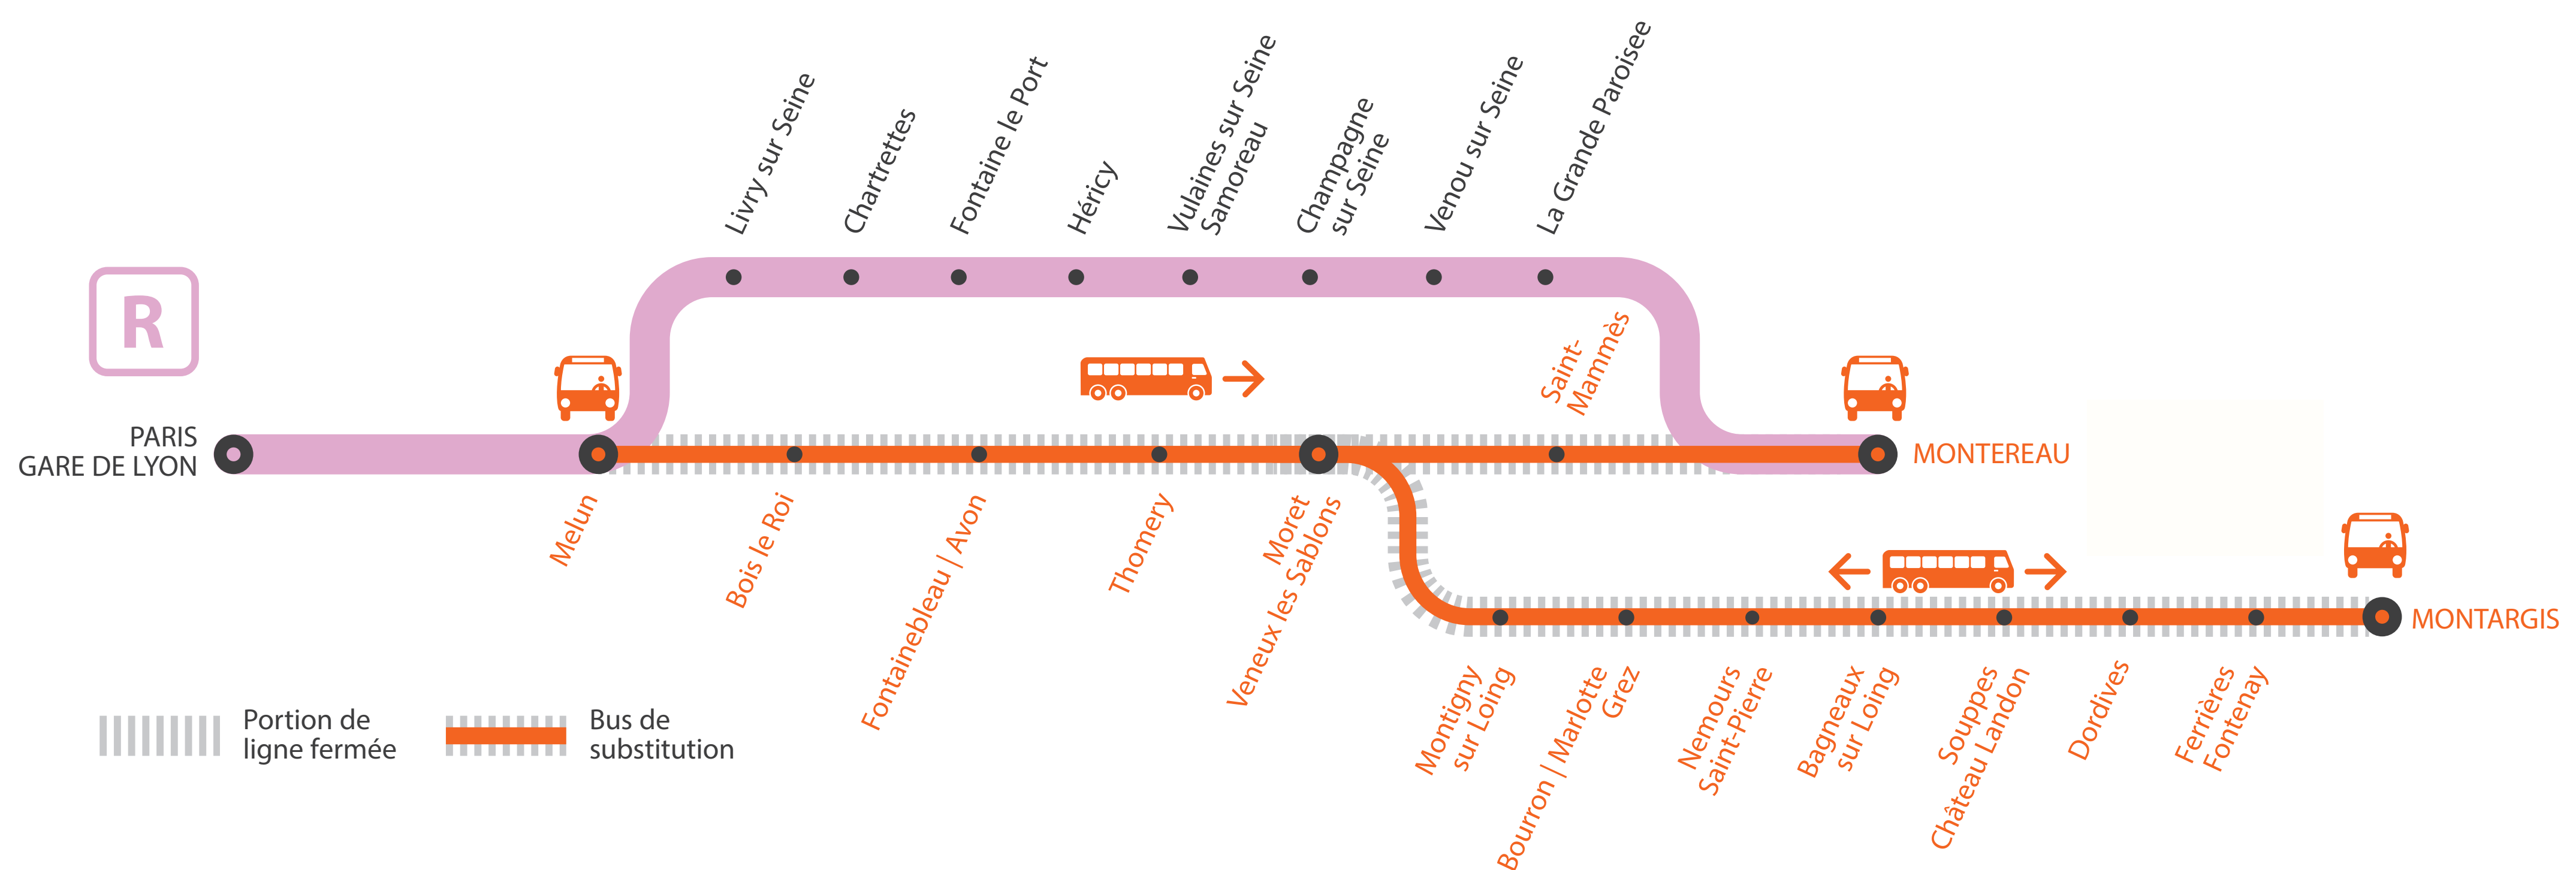

INFO TRAVAUX

LIGNE R FERMÉE

À PARTIR DE 23H30 ENTRE MELUN ET MONTEREAU *via MORET*

Bus au départ de Melun à destination de Montereau via Moret, en correspondance avec les trains partant de Paris Gare de Lyon de 23h34 et 00h34.

À PARTIR DE 23H00 ENTRE MELUN ET MONTARGIS

Bus au départ de Melun à destination de Montargis, en correspondance avec les trains partant de Paris Gare de Lyon à 22h35 et 23h34.

DÉC.

21
au 24

+ D'INFORMATION

BUS DE SUBSTITUTION / ALLONGEMENT DE TRAJET

Melun

Montargis
Montereau
via Moret

+ 15MIN à + 1H25

+ 60 MIN

La halte de Fontainebleau Forêt ne sera pas desservie du vendredi 25 au dimanche 27 décembre

HORAIRES PREMIERS ET DERNIERS TRAINS

* Les horaires peuvent être modifiés et changent le samedi

LIGNE R FERMÉE À PARTIR DE 23H30ENTRE MELUN ET MONTEREAU *via MORET***Du lundi 21 décembre au jeudi 24 décembre****Paris Lyon > Melun > Montereau** *via Moret*