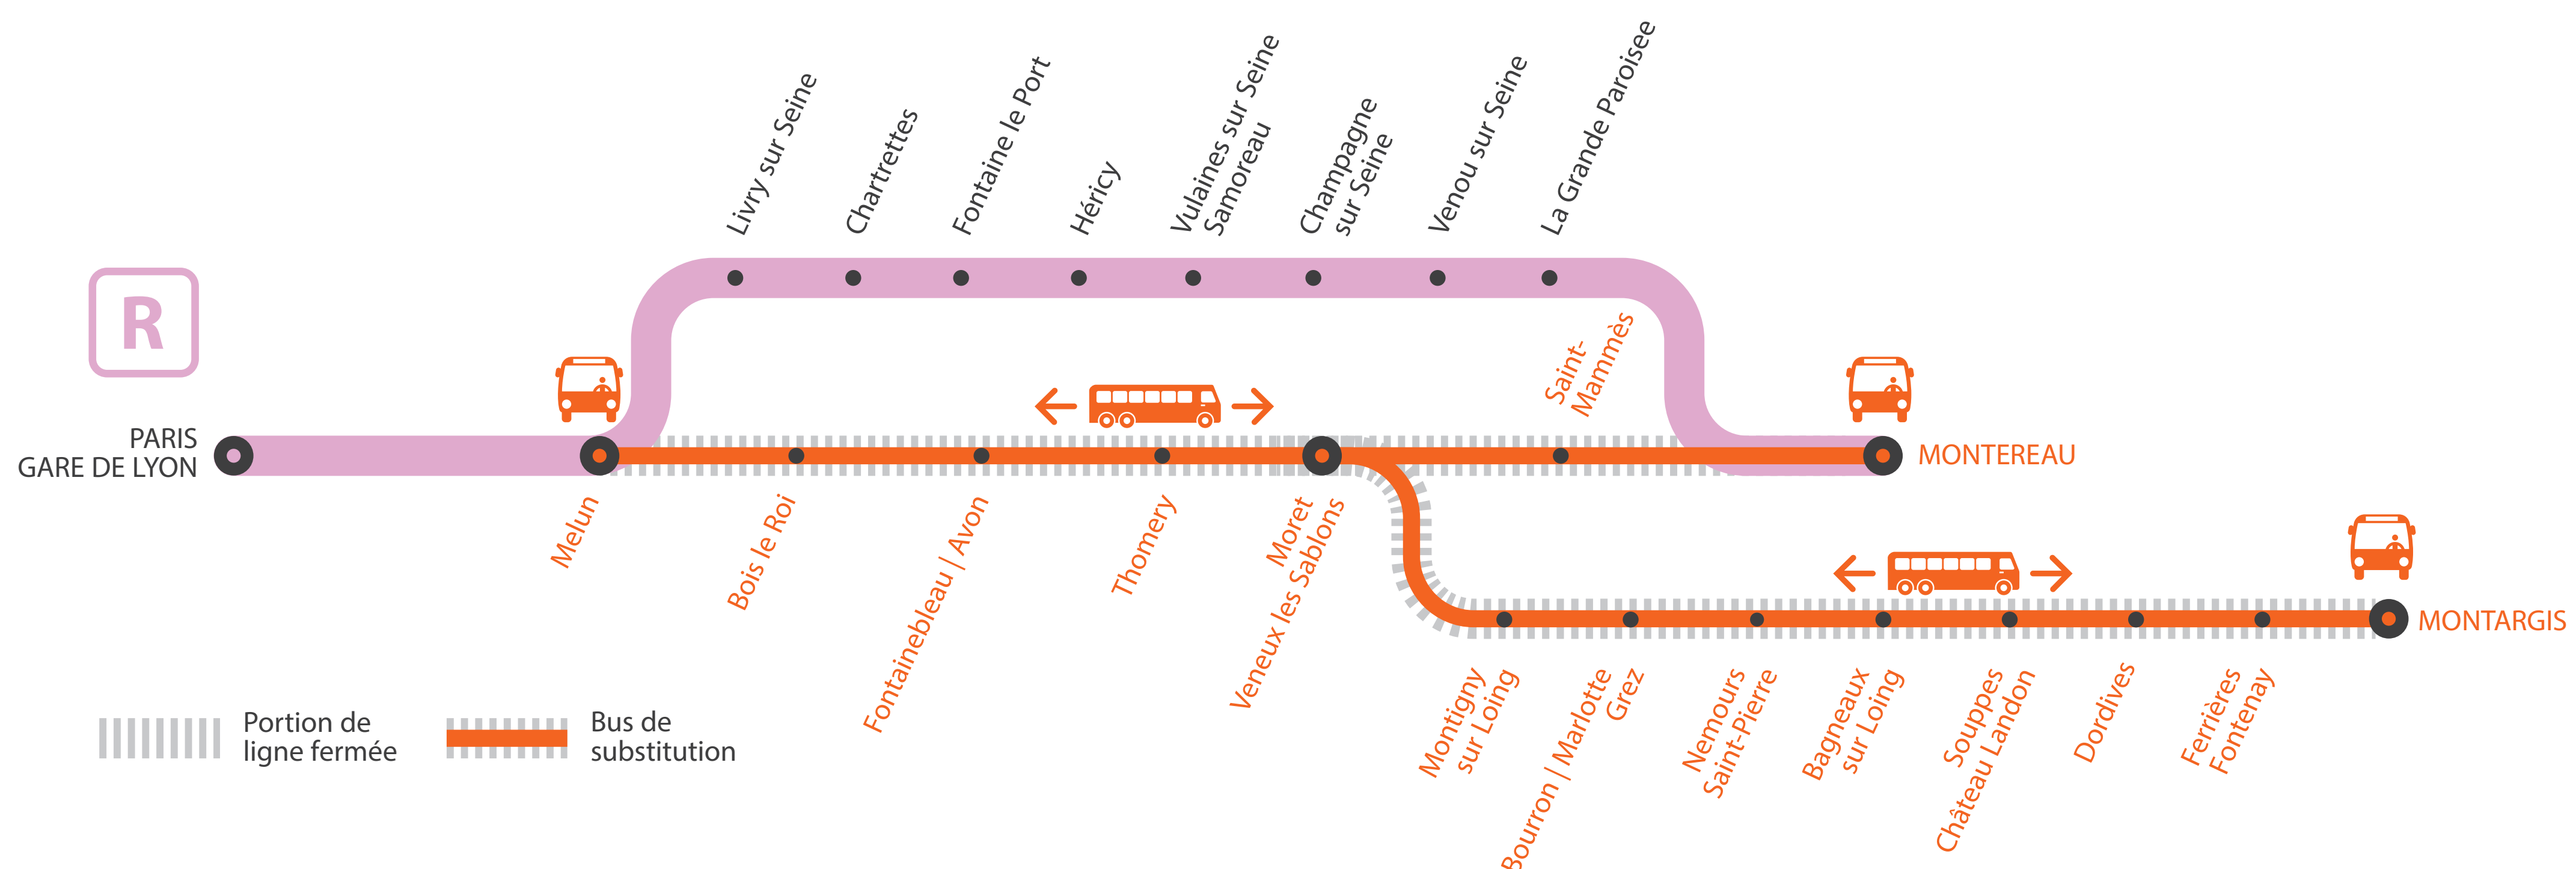

### À PARTIR DE 23H00 ENTRE MELUN ET MONTARGIS

Bus au départ de Melun à destination de Montargis, en correspondance avec les trains partant de Paris Gare de Lyon à 22h46 et 23h46.

### À PARTIR DE 23H30 ENTRE MELUN ET MONTEREAU *via MORET*

Bus au départ de Melun à destination de Montereau via Moret, en correspondance avec les trains partant de Paris Gare de Lyon de 23h46 et 00h46.

**JANVIER**

**4**

au **8**

### BUS DE SUBSTITUTION / ALLONGEMENT DE TRAJET

Melun

Montargis  
Montereau  
via Moret

+ 15MIN à + 1H25

+ 60 MIN