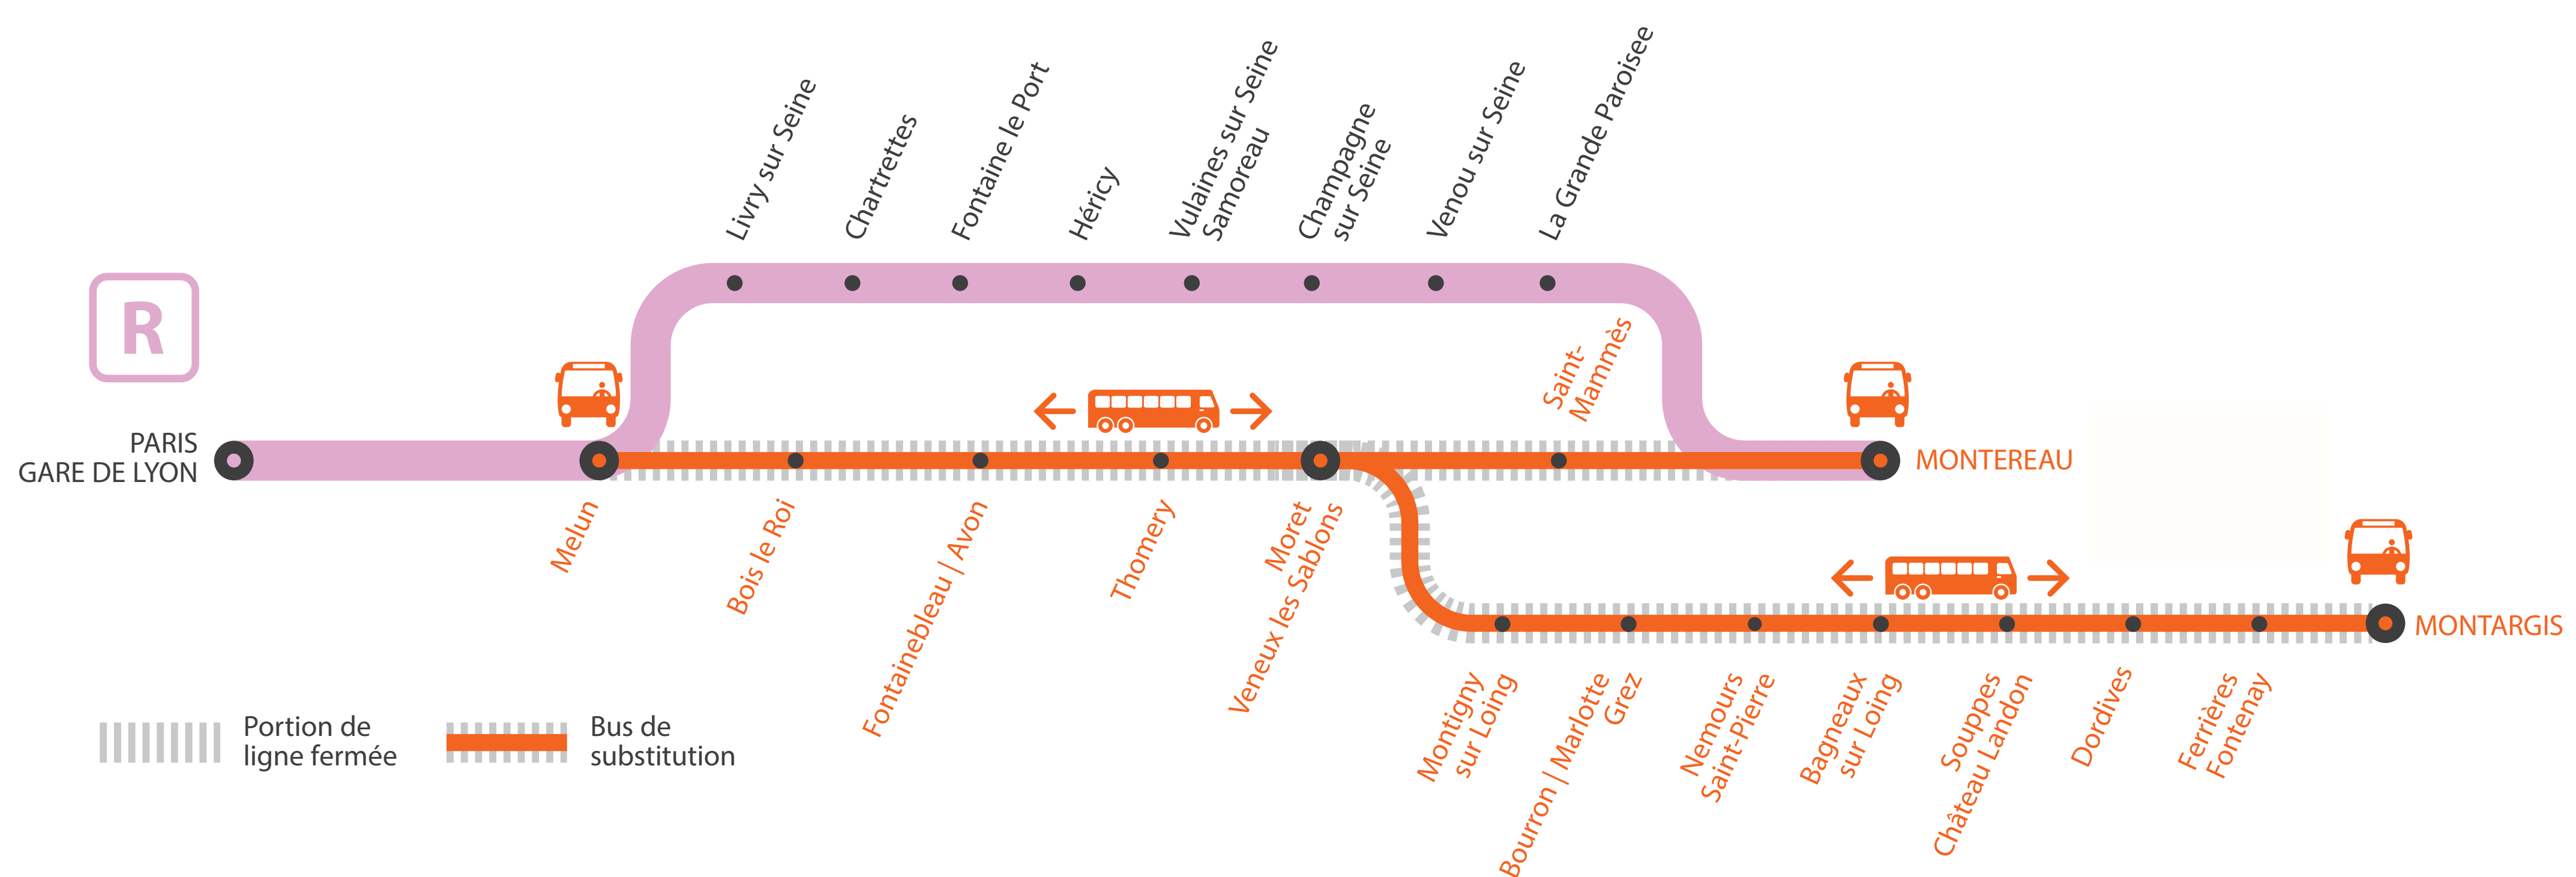

## LIGNE R FERMÉE

À PARTIR DE 23H30 ENTRE MELUN ET MONTEREAU *via MORET*

Bus au départ de Melun à destination de Montereau via Moret, en correspondance avec les trains partant de Paris Gare de Lyon de 23h46 et 00h46.

À PARTIR DE 23H00 ENTRE MELUN ET MONTARGIS

Bus au départ de Melun à destination de Montargis, en correspondance avec les trains partant de Paris Gare de Lyon à 22h46 et 23h46.

DÉC.

28  
au 31

### BUS DE SUBSTITUTION / ALLONGEMENT DE TRAJET

Melun

Montargis  
Montereau  
via Moret

+ 15MIN à + 1H25

+ 60 MIN

Des modifications horaires sont à prévoir le dimanche 3 janvier 2021

\* Les horaires peuvent être modifiés et changent le samedi

**LIGNE R FERMÉE À PARTIR DE 23H30**ENTRE MELUN ET MONTEREAU *via MORET***Du lundi 28 décembre au jeudi 31 décembre****Paris Lyon > Melun > Montereau** *via Moret*