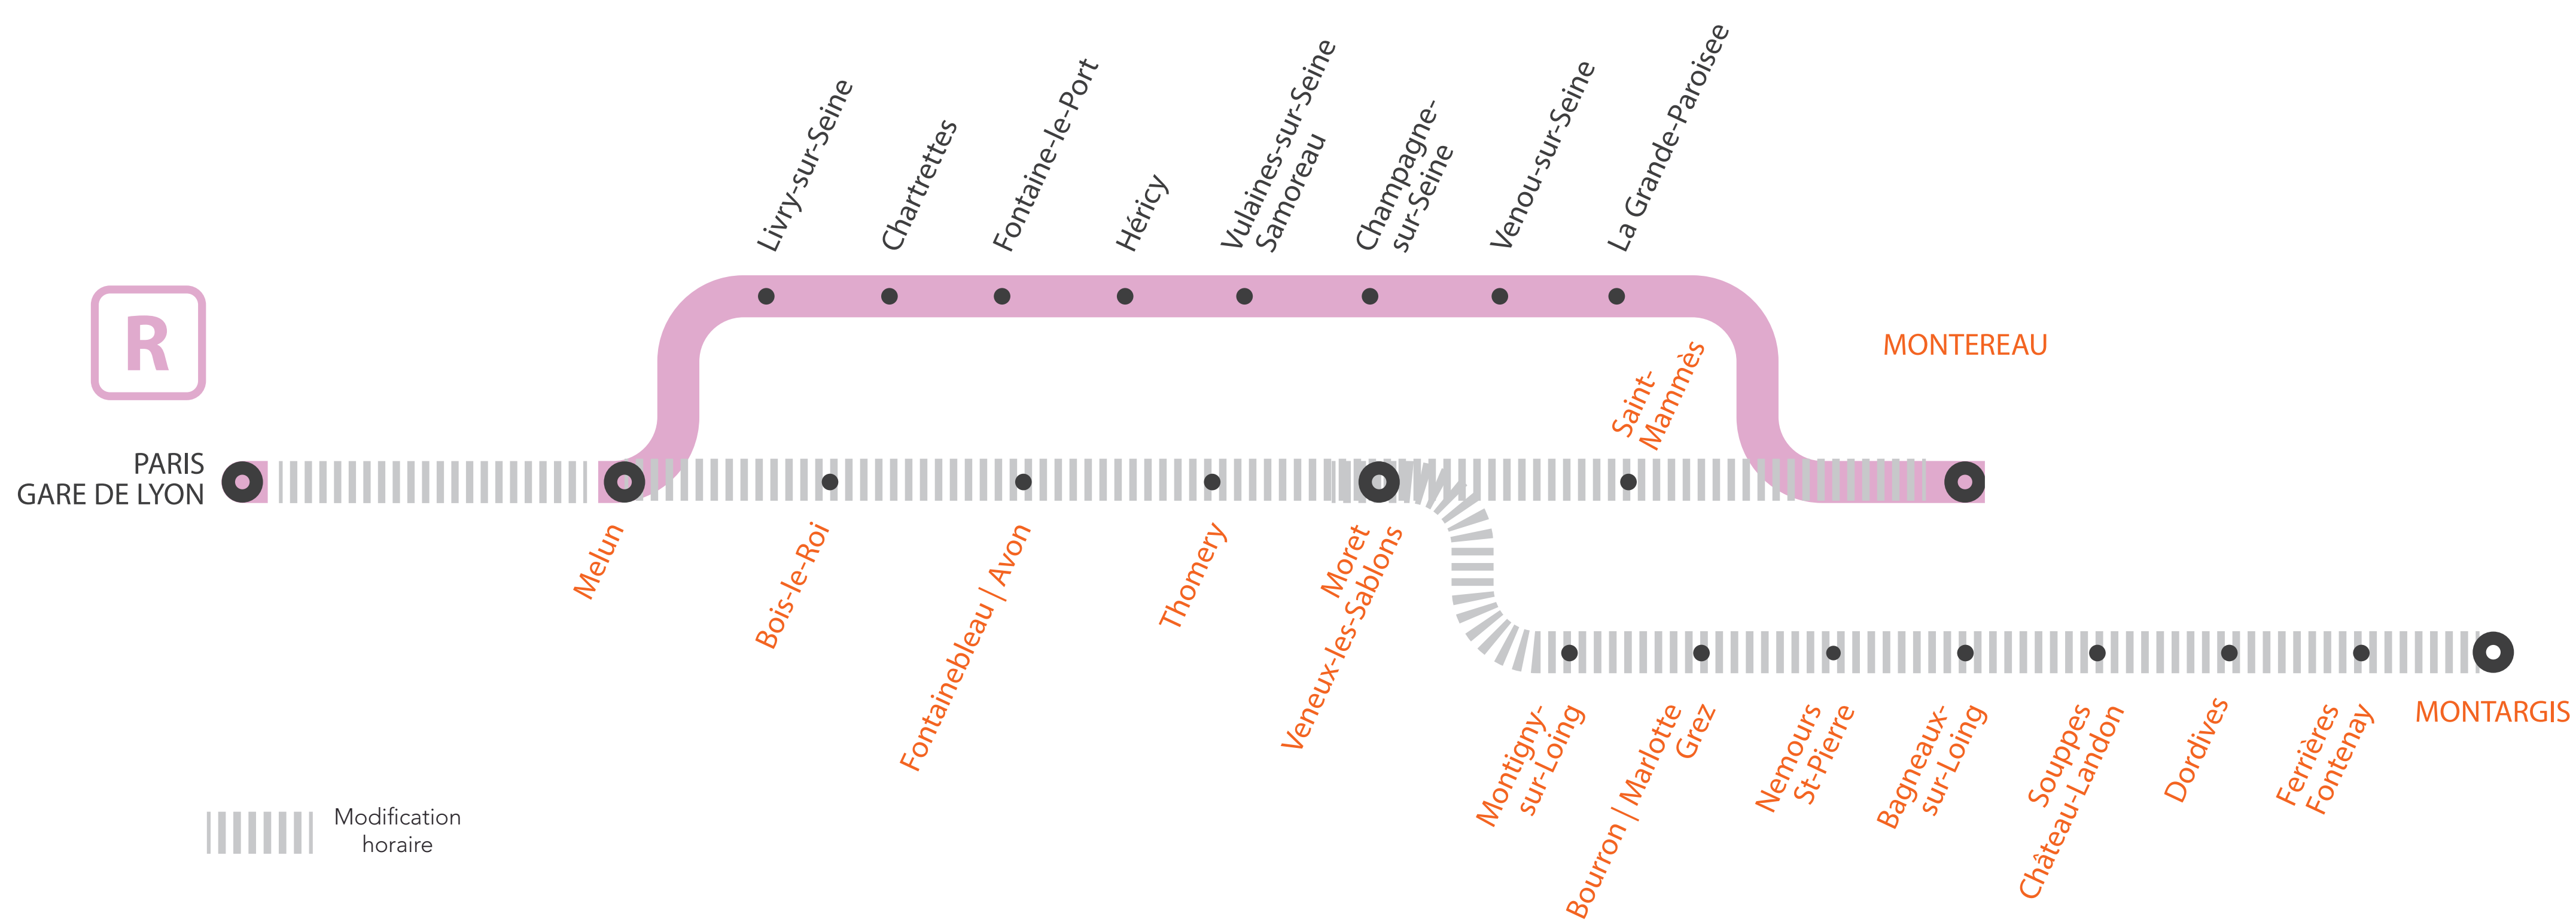

INFO TRAVAUX

Affiche mise à jour
le 04/10/20 à 09h30

MODIFICATION HORAIRES ENTRE PARIS LYON ET MONTARGIS ENTRE PARIS LYON ET MONTEREAU via MORET SAMEDI ET DIMANCHE

NOV.

07
et 08

+ D'INFORMATION

- sur l'assistant (Appli) SNCF
- sur transilien.com
- sur maligneR.transilien.com
- en gare
- sur [@LigneR_SNCF](https://twitter.com/LigneR_SNCF)