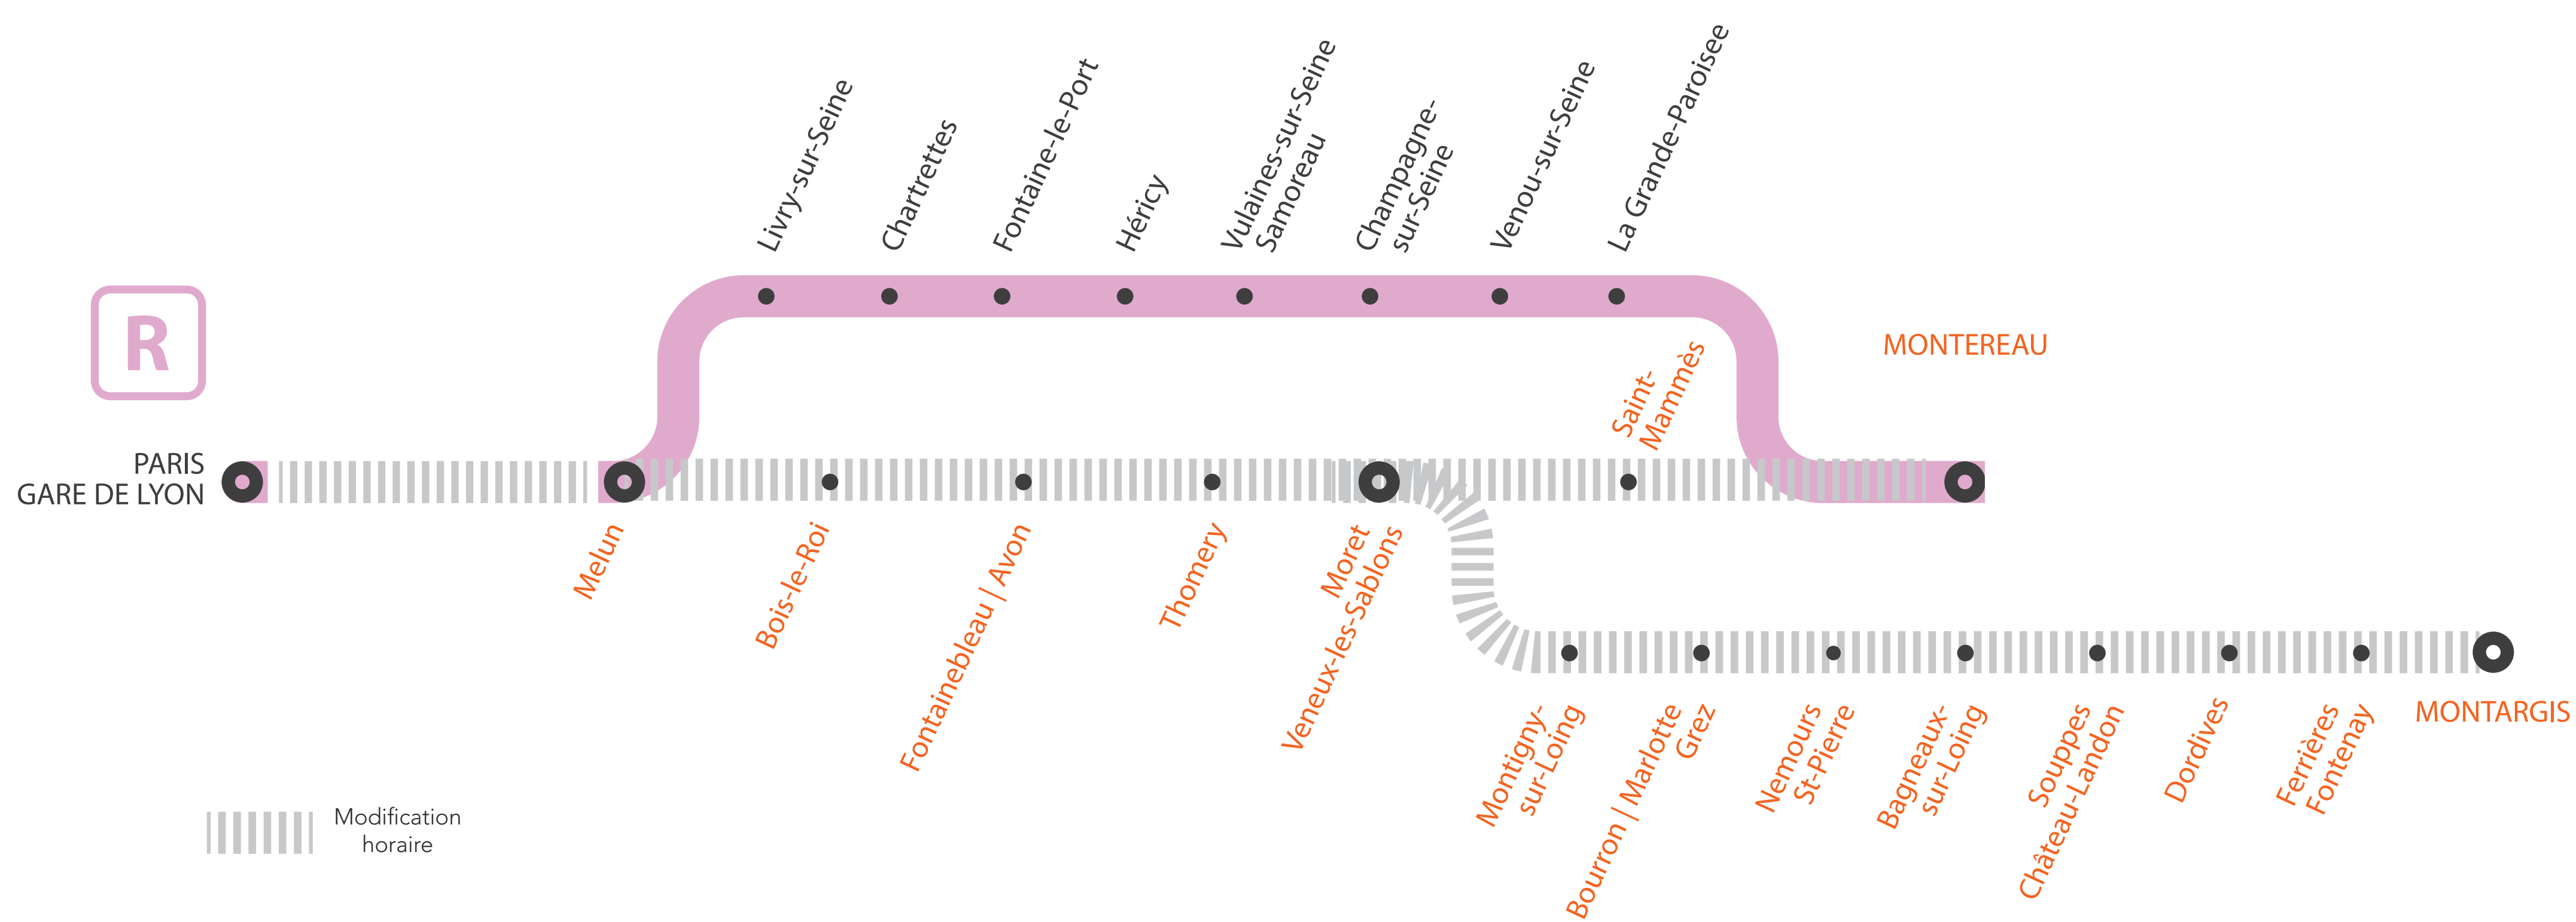

INFO TRAVAUX

MODIFICATION HORAIRES

ENTRE PARIS LYON ET MONTARGIS

ENTRE PARIS LYON ET MONTEREAU via MORET

SAMEDI ET DIMANCHE

NOV.

21
et 22

+ D'INFORMATION

- sur l'assistant (Appli) SNCF
- sur [transilien.com](https://www.transilien.com)
- sur [maligneR.transilien.com](https://www.maligneR.transilien.com)
- en gare
- sur [@LigneR_SNCF](https://twitter.com/LigneR_SNCF)

	GAMO	GAMO	GAMO	GAMO	KUMO	GAMO	KUMO	GAMO	KAMO	KAMO
PARIS LYON GL	18:16	19:07	20:16	21:16	21:46	22:10	22:46	23:16	23:46	0:46
MELUN	18:43	19:39	20:43	21:43	22:13		23:29	0:09	0:13	1:33
BOIS LE ROI	18:49	19:45	20:49	21:49	22:19	22:49	23:35	0:16	0:19	1:39
FONTAINEBLEAU FORET										
FONTAINEBLEAU AVON	18:56	19:52	20:56	21:56	22:26	22:56	23:42	0:24	0:26	1:46
THOMERY	19:00	19:56	21:00	22:00		23:00		0:28	0:30	1:50
MORET VENEUX LES SABLONS	19:05	20:01	21:05	22:05	22:33	23:05	23:49	0:33	0:35	1:55
MONTIGNY SUR LOING	19:12	20:08	21:12	22:12		23:12		0:40		
BOURRON MARLOTTE GREZ	19:16	20:12	21:16	22:16		23:16		0:44		
NEMOURS ST PIERRE	19:23	20:19	21:23	22:23		23:23		0:51		
BAGNEAUX SUR LOING	19:28	20:24	21:28	22:28		23:28		0:56		
SOUPES CHÂTEAU LANDON	19:35	20:31	21:35	22:35		23:35		1:03		
DORDIVES	19:40	20:36	21:40	22:40		23:40		1:08		
FERRIERES FONTENAY	19:46	20:42	21:46	22:46		23:46		1:14		
MONTARGIS	19:55	20:51	21:55	22:55		23:55		1:23		
St MAMMES					22:36		23:51		0:38	1:57
MONTEREAU					22:44		0:00		0:45	2:05