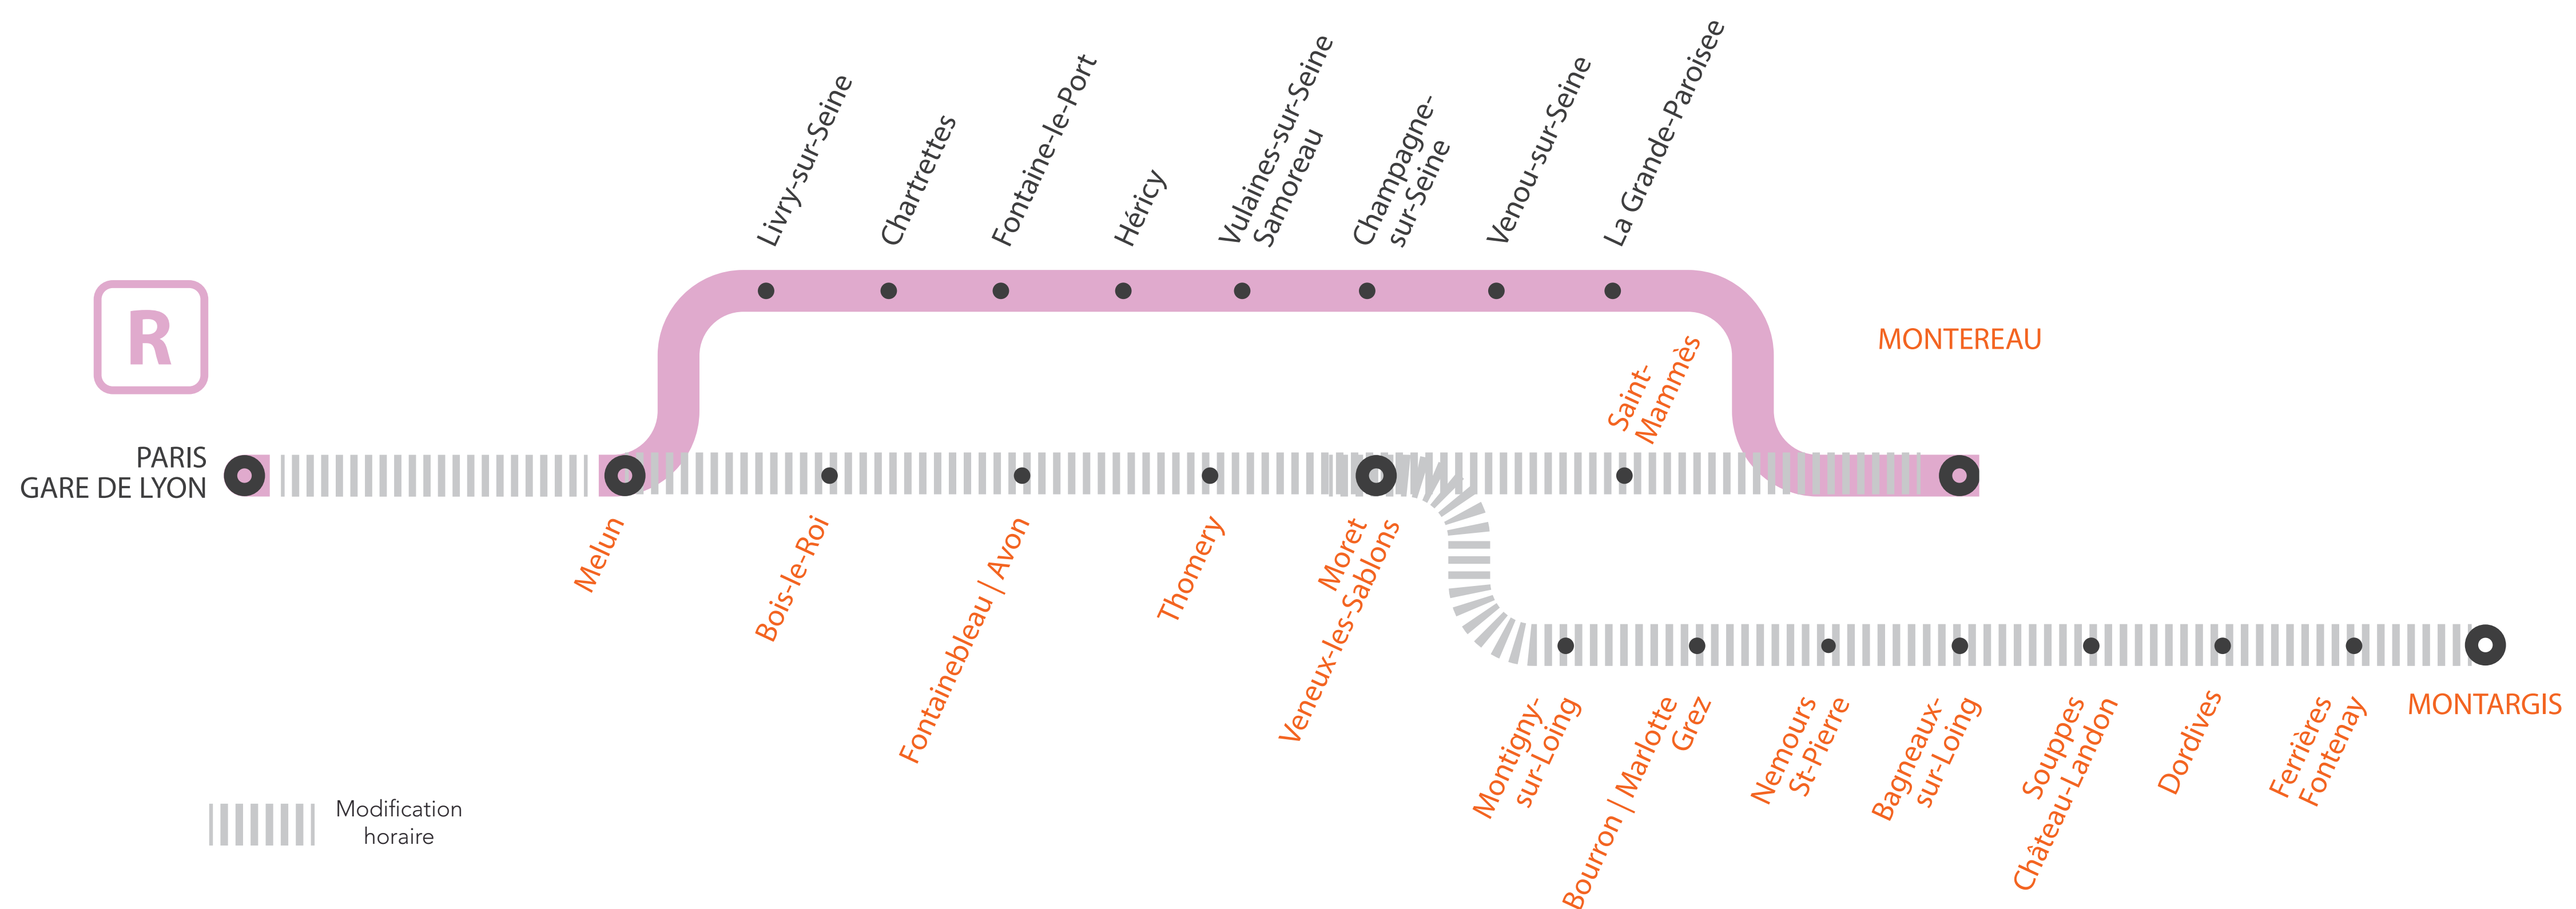

INFO TRAVAUX

MODIFICATIONS HORAIRES ENTRE PARIS LYON ET MONTARGIS ENTRE PARIS LYON ET MONTEREAU *via MORET*

SAMEDI ET DIMANCHE

DÉC.

05
et 06

+ D'INFORMATION

- sur l'assistant (Appli) SNCF
- sur [transilien.com](https://www.transilien.com)
- sur [maligneR.transilien.com](https://www.maligneR.transilien.com)
- en gare
- sur [@LigneR_SNCF](https://twitter.com/LigneR_SNCF)