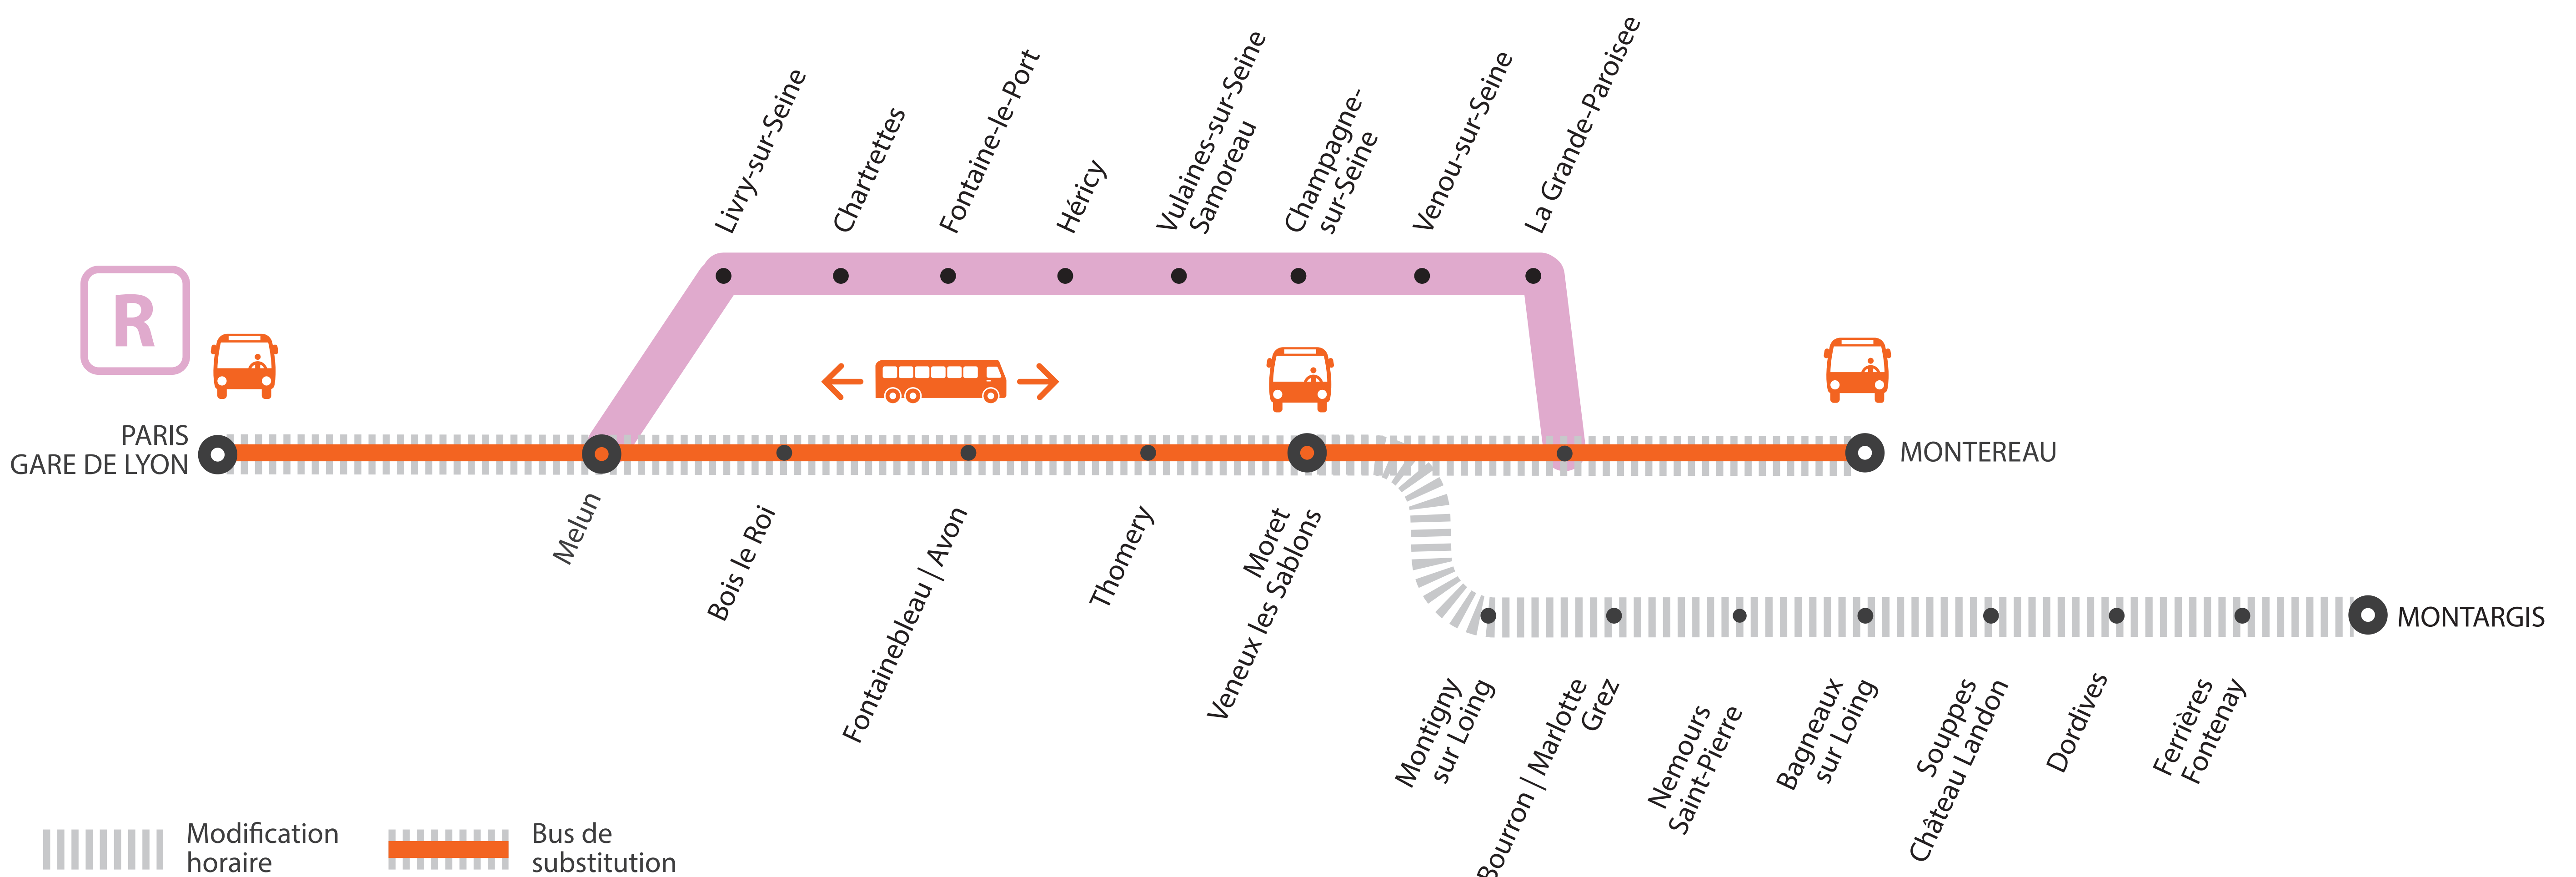

INFO TRAVAUX

MODIFICATIONS HORAIRES

ENTRE PARIS LYON ET MONTARGIS

ENTRE PARIS LYON ET MONTEREAU *via MORET*

MODIFICATIONS DE DESSERTE

À PARTIR DE 19H00

ENTRE PARIS LYON ET MONTEREAU *via MORET*

AUCUN TRAIN À PARTIR DE 21H30

ENTRE PARIS LYON ET MONTEREAU *via MORET*

SAMEDI ET DIMANCHE

NOV.

28
et 29

+ D'INFORMATION

- sur l'assistant (Appli) SNCF
- sur [transilien.com](https://www.transilien.com)
- sur maligneR.transilien.com
- en gare
- sur [@LigneR_SNCF](https://twitter.com/LigneR_SNCF)

BUS DE SUBSTITUTION / ALLONGEMENT DE TRAJET

Melun

Montereau via Moret

+ 55MIN

MODIFICATIONS HORAIRESENTRE PARIS LYON ET MONTARGIS - ENTRE PARIS LYON ET MONTEREAU *via MORET***MODIFICATIONS DE DESSERTE****À PARTIR DE 19H00** ENTRE PARIS LYON ET MONTEREAU *via MORET***AUCUN TRAIN À PARTIR DE 21H30** ENTRE PARIS LYON ET MONTEREAU *via MORET*