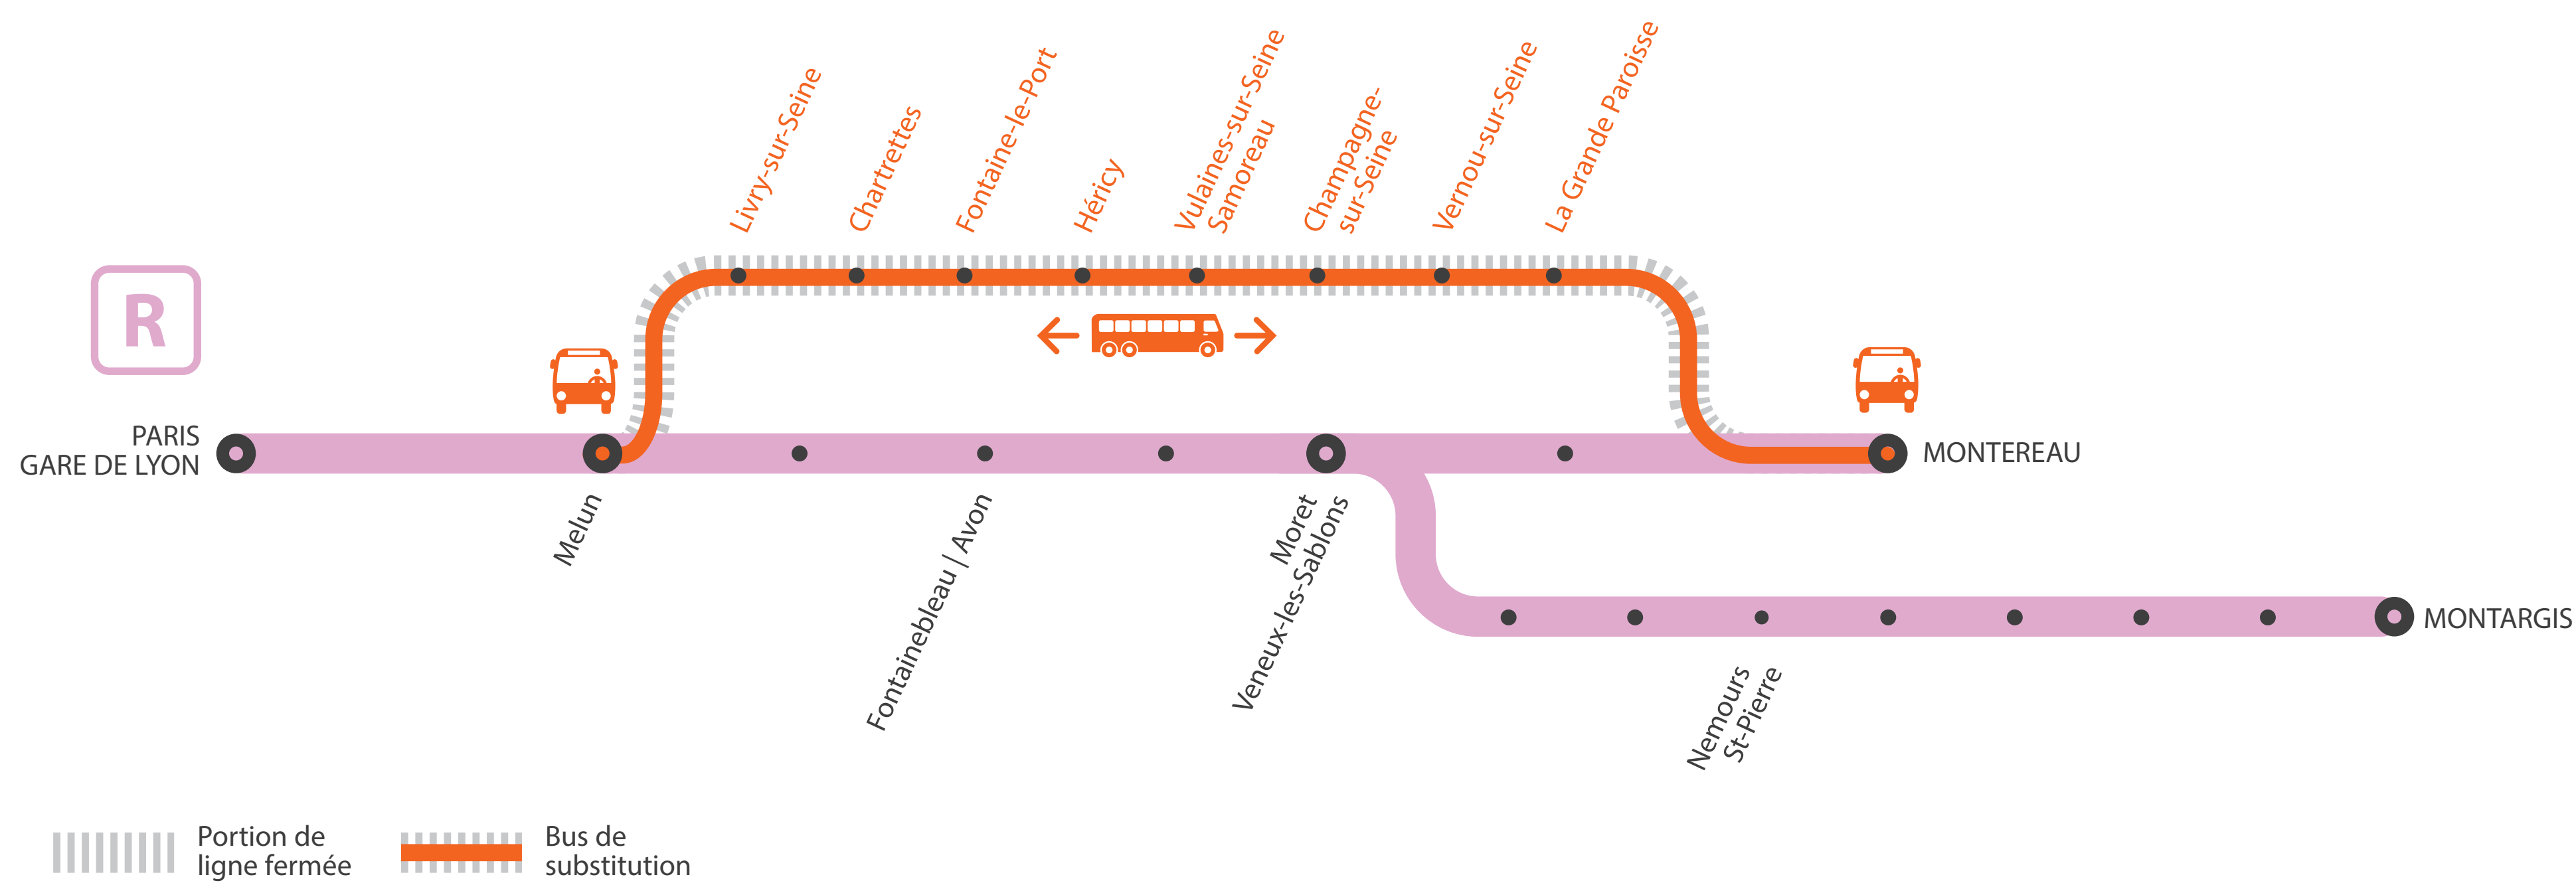

INFO TRAVAUX

Affiche mise à jour
le 05/11/20 à 10h30

AUCUN TRAIN DE 10H30 À 15H00 ENTRE MELUN ET MONTEREAU VIA HÉRICY DU LUNDI AU VENDREDI

NOV.
09
au 13

+ D'INFORMATION

- sur l'assistant (Appli) SNCF
- sur [transilien.com](https://www.transilien.com)
- sur maligneR.transilien.com
- en gare
- sur [@LigneR_SNCF](https://twitter.com/LigneR_SNCF)

BUS DE SUBSTITUTION / ALLONGEMENT DE TRAJET

Melun

Montereau via Héricy

+ 55MIN

AUCUN TRAIN DE 10H30 À 15H00 ENTRE MELUN ET MONTEREAU VIA HÉRICY

DU LUNDI 09 AU VENDREDI 13 NOVEMBRE

Melun > Montereau via Héricy

	KOHO					KOHO
MELUN	9:49	10:53	11:53	12:53	13:53	14:48
LIVRY SUR SEINE	09:53	11:04	12:04	13:04	14:04	14:52
CHARTRETTES	09:56	11:09	12:09	13:09	14:09	14:55
FONTAINE LE PORT	10:00	11:16	12:16	13:16	14:16	14:59
HERICY	10:05	11:25	12:25	13:25	14:25	15:04
VULAINES SUR SEINE	10:07	11:31	12:31	13:31	14:31	15:06
CHAMPAGNE SUR SEINE	10:12	11:39	12:39	13:39	14:39	15:11
VERNOU SUR SEINE	10:17	11:47	12:47	13:47	14:47	15:16
LA GRANDE PAROISSE	10:21	11:55	12:55	13:55	14:55	15:20
MONTEREAU	10:26	12:07	13:07	14:07	15:07	15:25

Montereau via Héricy > Melun

	ZOHA									ZOHA
MONTEREAU	10:30	10:50	11:15	11:50	12:15	12:50	13:15	13:50	14:15	15:30
LA GRANDE PAROISSE	10:34	11:01		12:01		13:01		14:01		15:34
VERNOU SUR SEINE	10:38	11:07		12:07		13:07		14:07		15:38
CHAMPAGNE SUR SEINE	10:43	11:15	11:40	12:15	12:40	13:15	13:40	14:15	14:40	15:43
VULAINES SUR SEINE	10:47	11:22		12:22		13:22		14:22		15:47
HERICY	10:50	11:28		12:28		13:28		14:28		15:50
FONTAINE LE PORT	10:55	11:37		12:37		13:37		14:37		15:55
CHARTRETTES	10:59	11:44		12:44		13:44		14:44		15:59
LIVRY SUR SEINE	11:02	11:53		12:53		13:53		14:53		16:02
MELUN	11:07	12:04	12:05	13:04	13:05	14:04	14:05	15:04	15:05	16:07