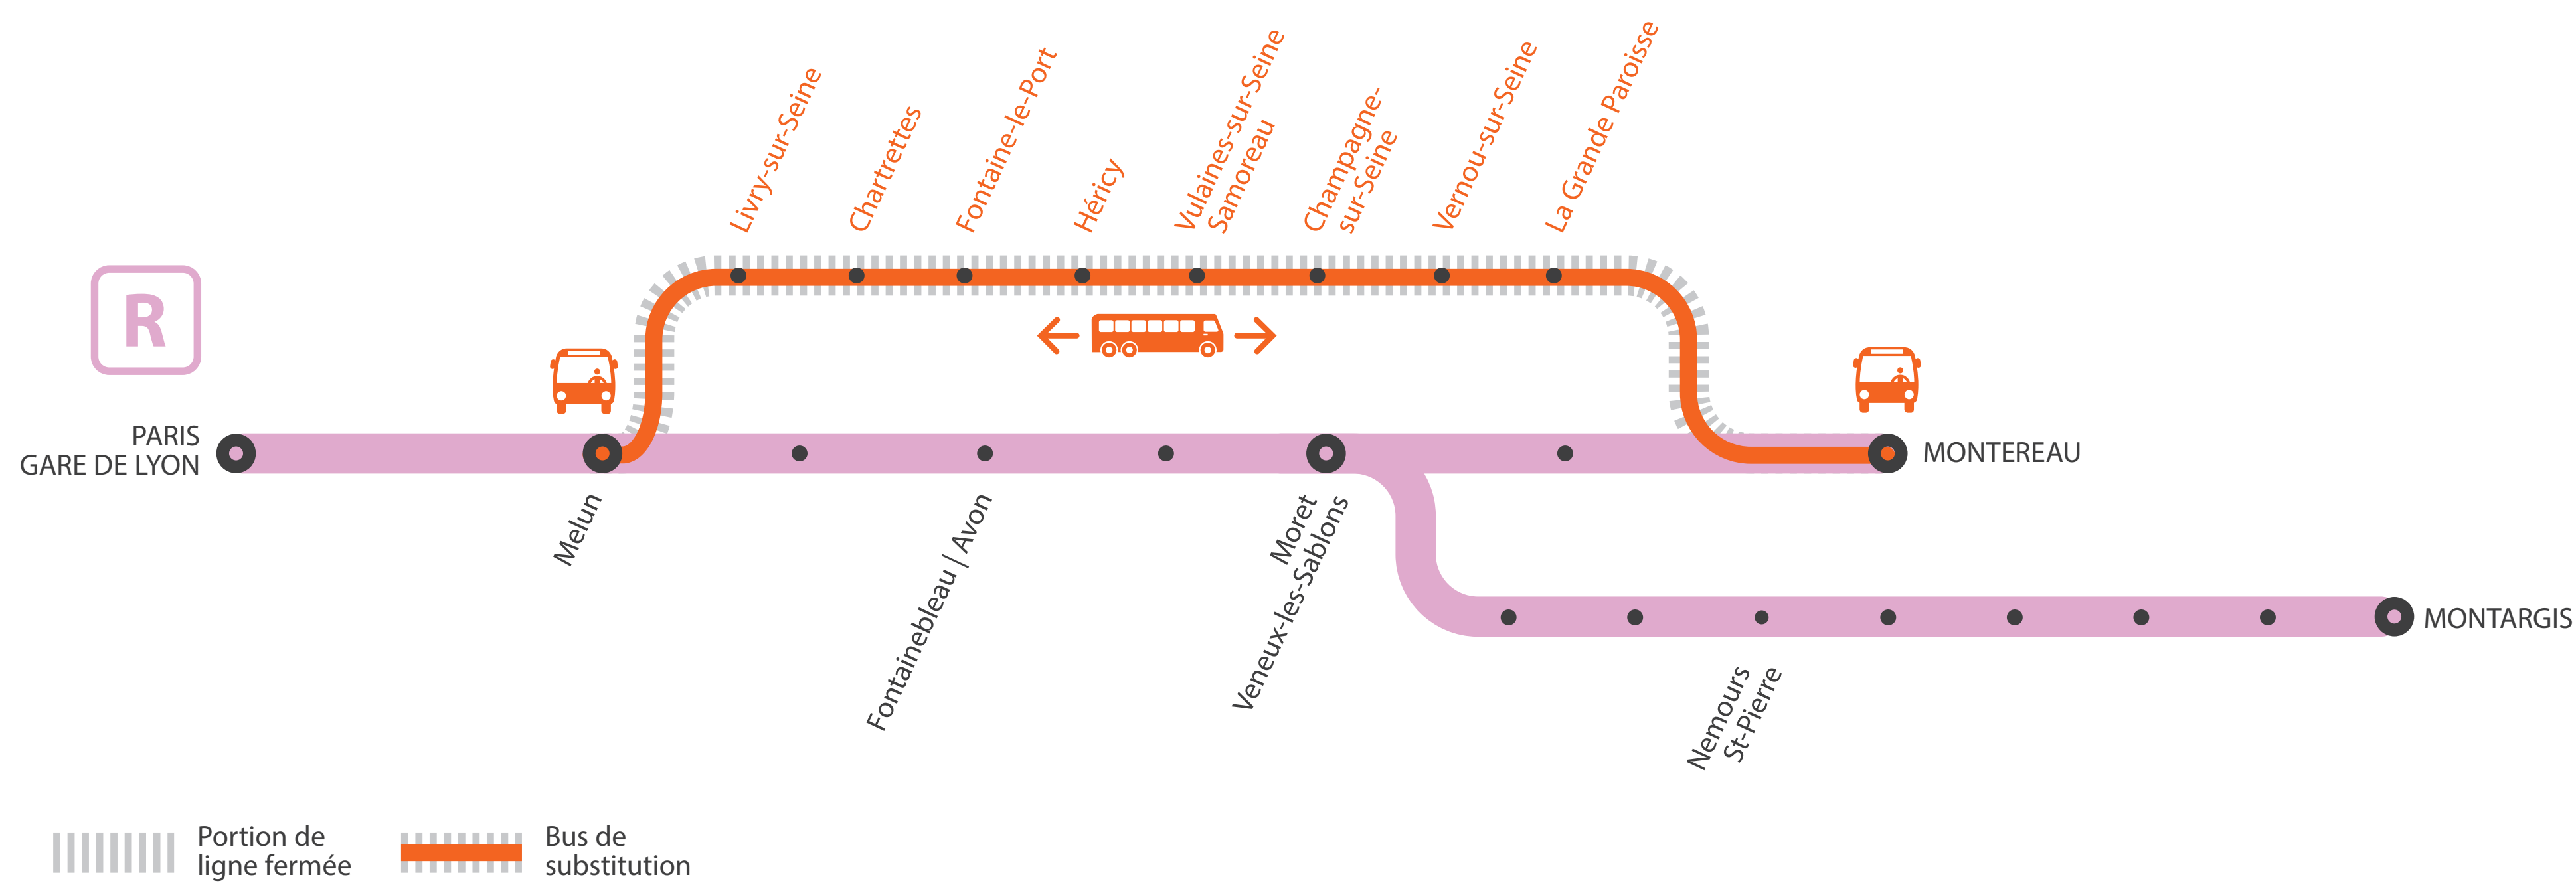

INFO TRAVAUX

AUCUN TRAIN DE 10H30 À 14H30 ENTRE MELUN ET MONTEREAU VIA HÉRICY DU LUNDI AU VENDREDI

NOV.

16
au 20

+ D'INFORMATION

- sur l'assistant (Appli) SNCF
- sur [transilien.com](https://www.transilien.com)
- sur maligneR.transilien.com
- en gare
- sur [@LigneR_SNCF](https://twitter.com/LigneR_SNCF)

BUS DE SUBSTITUTION / ALLONGEMENT DE TRAJET

Melun

Montereau via Héricy

+ 55MIN

AUCUN TRAIN DE 10H30 À 14H30 ENTRE MELUN ET MONTEREAU VIA HÉRICY

DU LUNDI 16 AU VENDREDI 20 NOVEMBRE

Melun > Montereau via Héricy

	KOHO					KOHO
MELUN	9:49	10:53	11:53	12:53	13:53	14:48
LIVRY SUR SEINE	09:53	11:04	12:04	13:04	14:04	14:52
CHARTRETTES	09:56	11:09	12:09	13:09	14:09	14:55
FONTAINE LE PORT	10:00	11:16	12:16	13:16	14:16	14:59
HERICY	10:05	11:25	12:25	13:25	14:25	15:04
VULAINES SUR SEINE	10:07	11:31	12:31	13:31	14:31	15:06
CHAMPAGNE SUR SEINE	10:12	11:39	12:39	13:39	14:39	15:11
VERNOU SUR SEINE	10:17	11:47	12:47	13:47	14:47	15:16
LA GRANDE PAROISSE	10:21	11:55	12:55	13:55	14:55	15:20
MONTEREAU	10:26	12:07	13:07	14:07	15:07	15:25

Montereau via Héricy > Melun

	ZOHA									ZOHA
MONTEREAU	9:32	9:50	10:15	10:50	11:15	11:50	12:15	12:50	13:15	14:32
LA GRANDE PAROISSE	9:36	10:01	I	11:01	I	12:01	I	13:01	I	14:36
VERNOU SUR SEINE	9:40	10:07	I	11:07	I	12:07	I	13:07	I	14:40
CHAMPAGNE SUR SEINE	9:45	10:15	10:40	11:15	11:40	12:15	12:40	13:15	13:40	14:45
VULAINES SUR SEINE	9:49	10:22	I	11:22	I	12:22	I	13:22	I	14:49
HERICY	9:52	10:28	I	11:28	I	12:28	I	13:28	I	14:52
FONTAINE LE PORT	9:57	10:37	I	11:37	I	12:37	I	13:37	I	14:57
CHARTRETTES	10:01	10:44	I	11:44	I	12:44	I	13:44	I	15:01
LIVRY SUR SEINE	10:04	10:53	I	11:53	I	12:53	I	13:53	I	15:04
MELUN	10:09	11:04	11:05	12:04	12:05	13:04	13:05	14:04	14:05	15:09