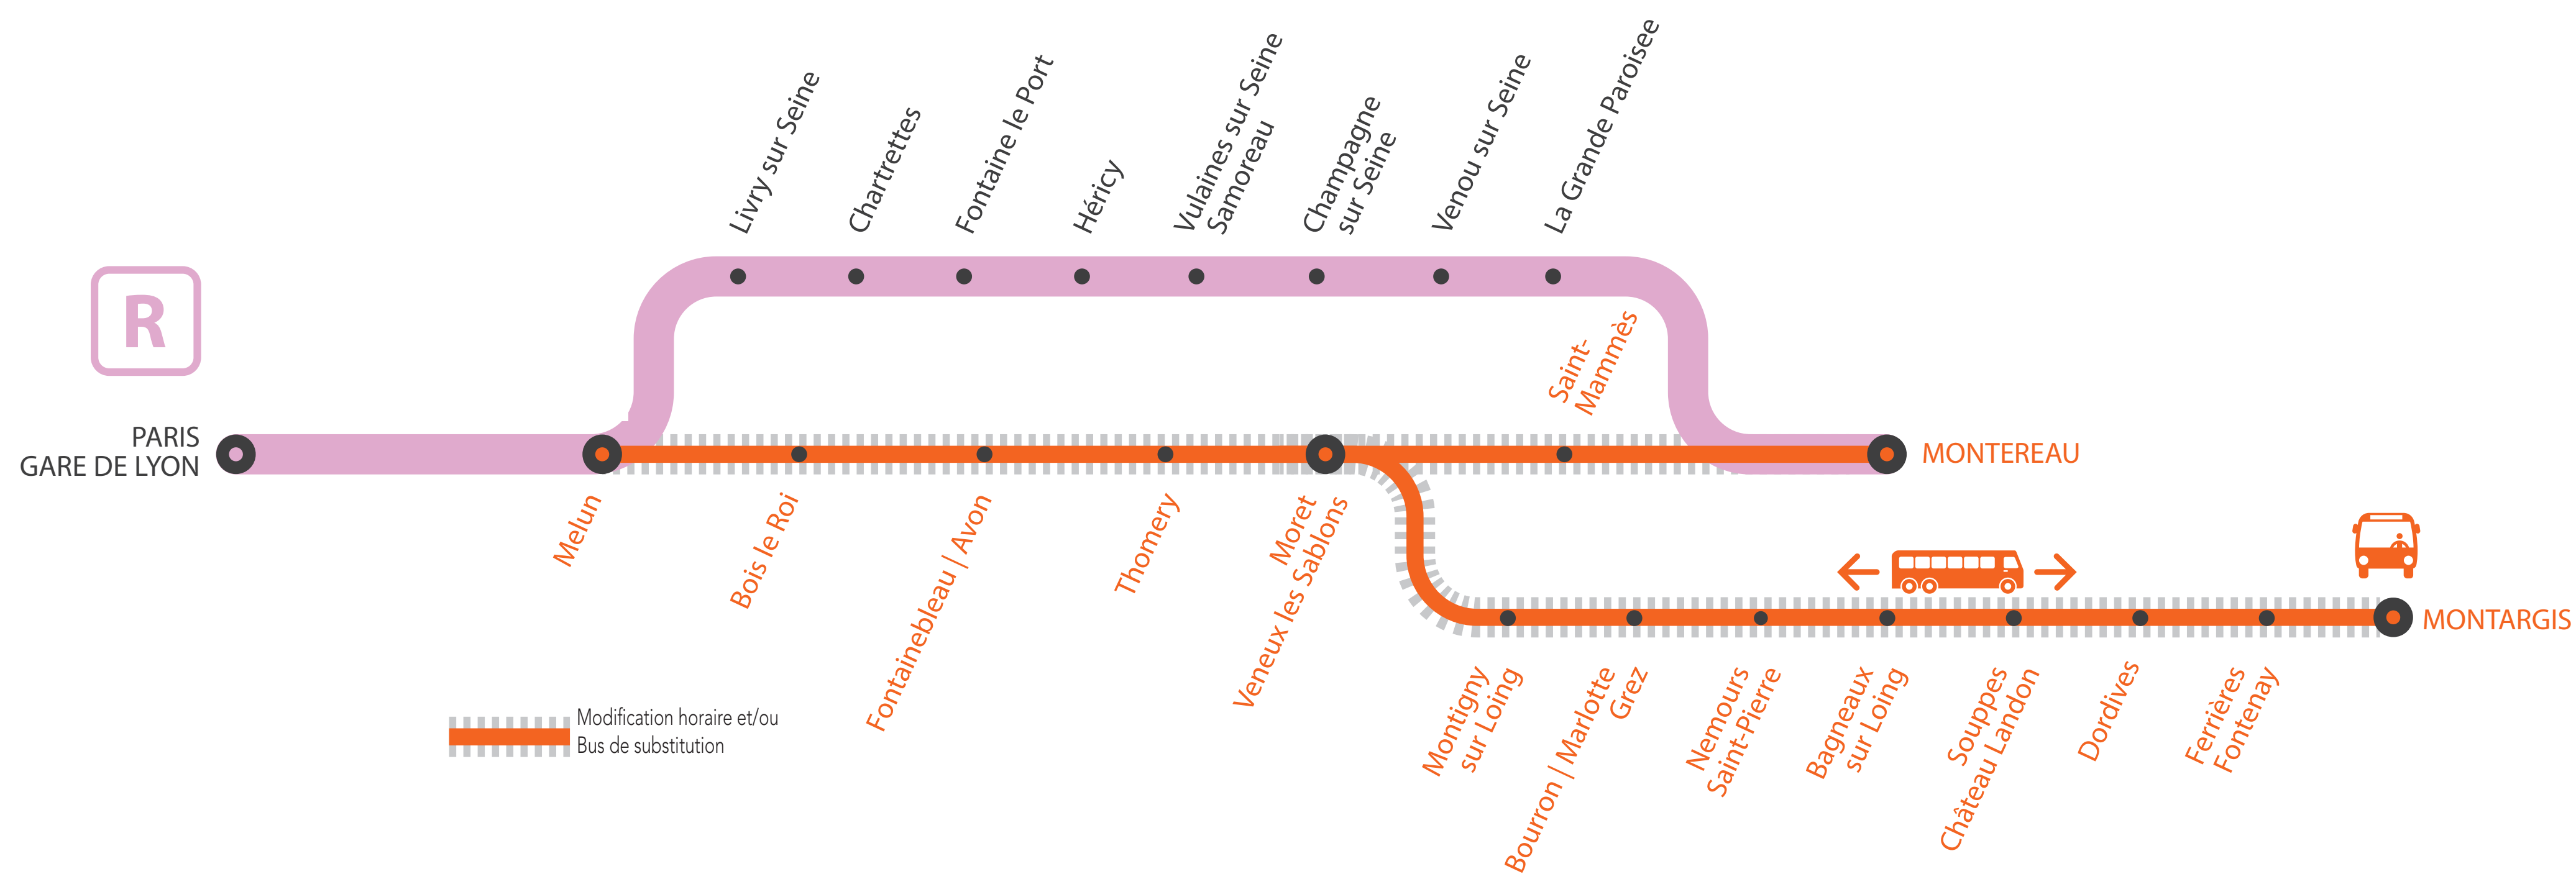

INFO TRAVAUX

MODIFICATIONS HORAIRES

ENTRE MELUN ET MONTARGIS

ENTRE MELUN ET MONTEREAU via MORET

AUCUN TRAIN À PARTIR DE 23H

ENTRE MELUN ET MONTARGIS

DU LUNDI AU VENDREDI

+ D'INFORMATION

- sur l'assistant (Appli) SNCF
- sur transilien.com
- sur maligneR.transilien.com
- en gare
- sur [@LigneR_SNCF](https://twitter.com/LigneR_SNCF)

BUS DE SUBSTITUTION / ALLONGEMENT DE TRAJET

Melun

Montargis

+ 15MIN
à + 1H25

HORAIRES PREMIERS ET DERNIERS TRAINS

| MA GARE DE DÉPART | DIRECTION | DERNIER TRAIN* | PREMIER TRAIN* |
|------------------------|--------------------|----------------|----------------|
| PARIS GARE DE LYON | MONTEREAU | 0:55 | 7:46 |
| | MONTARGIS | 22:16 | 6:16 |
| MELUN | PARIS GARE DE LYON | 0:15 | 5:56 |
| | MONTEREAU | 1:33 | 8:13 |
| | MONTARGIS | 22:43 | 6:43 |
| | PARIS GARE DE LYON | 23:38 | 5:50 |
| BOIS LE ROI | MONTEREAU | 1:39 | 8:19 |
| | MONTARGIS | 22:49 | 6:49 |
| FONTAINEBLEAU-AVON | PARIS GARE DE LYON | 23:32 | 5:43 |
| | MONTEREAU | 1:47 | 8:26 |
| | MONTARGIS | 22:56 | 6:56 |
| | PARIS GARE DE LYON | 22:57 | 5:38 |
| THOMERY | MONTEREAU | 1:51 | I |
| | MONTARGIS | 23:00 | 7:00 |
| MORET-VEUX-LES-SABLONS | PARIS GARE DE LYON | 23:25 | 5:34 |
| | MONTEREAU | 1:55 | 8:33 |
| | MONTARGIS | 23:05 | 7:05 |

* Les horaires peuvent être modifiés et changent le samedi

MODIFICATIONS HORAIRES À PARTIR DE 23H40 ENTRE MELUN ET MONTEREAU VIA MORET

Du lundi 09 au vendredi 13 novembre
Paris Lyon > Melun > Montereau via Moret