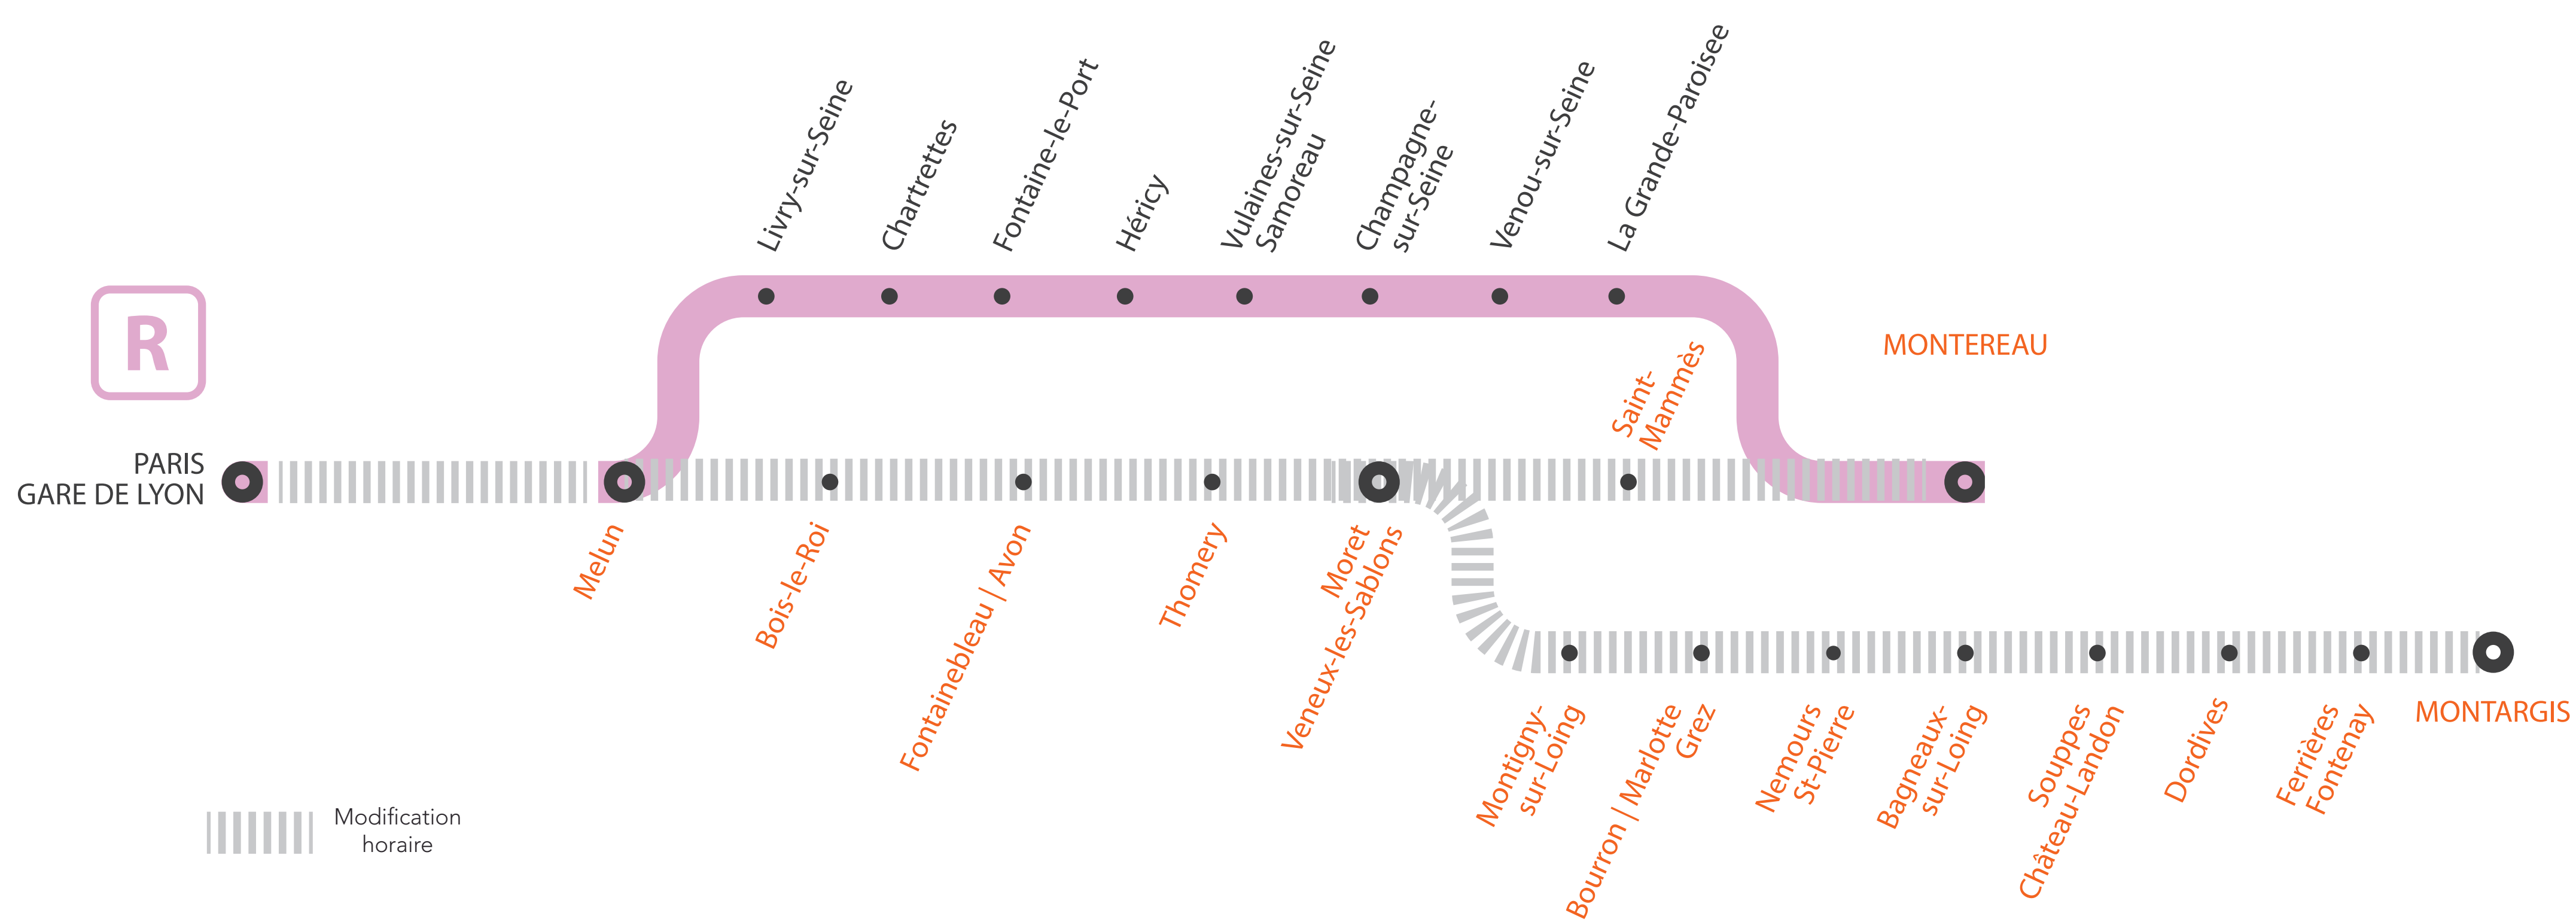

INFO TRAVAUX

MODIFICATION HORAIRES

ENTRE PARIS LYON ET MONTARGIS

ENTRE PARIS LYON ET MONTEREAU via MORET

SAMEDI ET DIMANCHE

OCT.

24

et 25

+ D'INFORMATION

- sur l'assistant (Appli) SNCF
- sur transilien.com
- sur maligneR.transilien.com
- en gare
- sur [@LigneR_SNCF](https://twitter.com/LigneR_SNCF)

MODIFICATIONS HORAIRES*

ENTRE PARIS LYON ET MONTEREAU VIA MORET

ENTRE PARIS LYON ET MONTARGIS

SAMEDI 24 ET DIMANCHE 25 OCTOBRE

Samedi

Paris Lyon > Melun > Montereau via Moret / Montargis

	GAMO	GAMO	KUMO	GOMO	GOMO	GOMO	GOMO	KUMO	GAMO	GAMO	KUMO	GAMO	GAMO	KUMO	GAMO
PARIS LYON GL	6:14	7:16	7:46	8:16	9:16	10:16	11:16	11:46	12:16	13:16	13:46	14:16	15:16	15:46	16:16
MELUN	6:43	7:43	8:13	8:43	9:43	10:43	11:43	12:13	12:43	13:43	14:13	14:43	15:43	16:13	16:43
BOIS LE ROI	6:49	7:49	8:19	8:49	9:49	10:49	11:49	12:19	12:49	13:49	14:19	14:49	15:49	16:19	16:49
FONTAINEBLEAU FORET				8:54											
FONTAINEBLEAU AVON	6:56	7:56	8:26	8:59	9:59	10:59	11:59	12:26	12:56	13:56	14:26	14:56	15:56	16:26	16:56
THOMERY	7:00	8:00		9:03	10:03	11:03	12:03		13:00	14:00		15:00	16:00		17:00
MORET VENEUX LES SABLONS	7:05	8:05	8:33	9:07	10:07	11:07	12:07	12:33	13:05	14:05	14:33	15:05	16:05	16:33	17:05
MONTIGNY SUR LOING	7:12	8:12		9:13	10:13	11:13	12:13		13:12	14:12		15:12	16:12		17:12
BOURRON MARLOTTE GREZ	7:16	8:16		9:17	10:17	11:17	12:17		13:16	14:16		15:16	16:16		17:16
NEMOURS ST PIERRE	7:23	8:23		9:24	10:24	11:24	12:24		13:23	14:23		15:23	16:23		17:23
BAGNEAUX SUR LOING	7:28	8:28		9:28	10:28	11:28	12:28		13:28	14:28		15:28	16:28		17:28
SOUPPES CHÂTEAU LANDON	7:35	8:35		9:35	10:35	11:35	12:35		13:35	14:35		15:35	16:35		17:35
DORDIVES	7:40	8:40		9:40	10:40	11:40	12:40		13:40	14:40		15:40	16:40		17:40
FERRIERES FONTENAY	7:46	8:46		9:46	10:46	11:46	12:46		13:46	14:46		15:46	16:46		17:46
MONTARGIS	7:55	8:55		9:55	10:55	11:55	12:55		13:55	14:55		15:55	16:55		17:55
St MAMMES			8:36					12:36			14:36			16:36	
MONTEREAU			8:44					12:44			14:44			16:44	