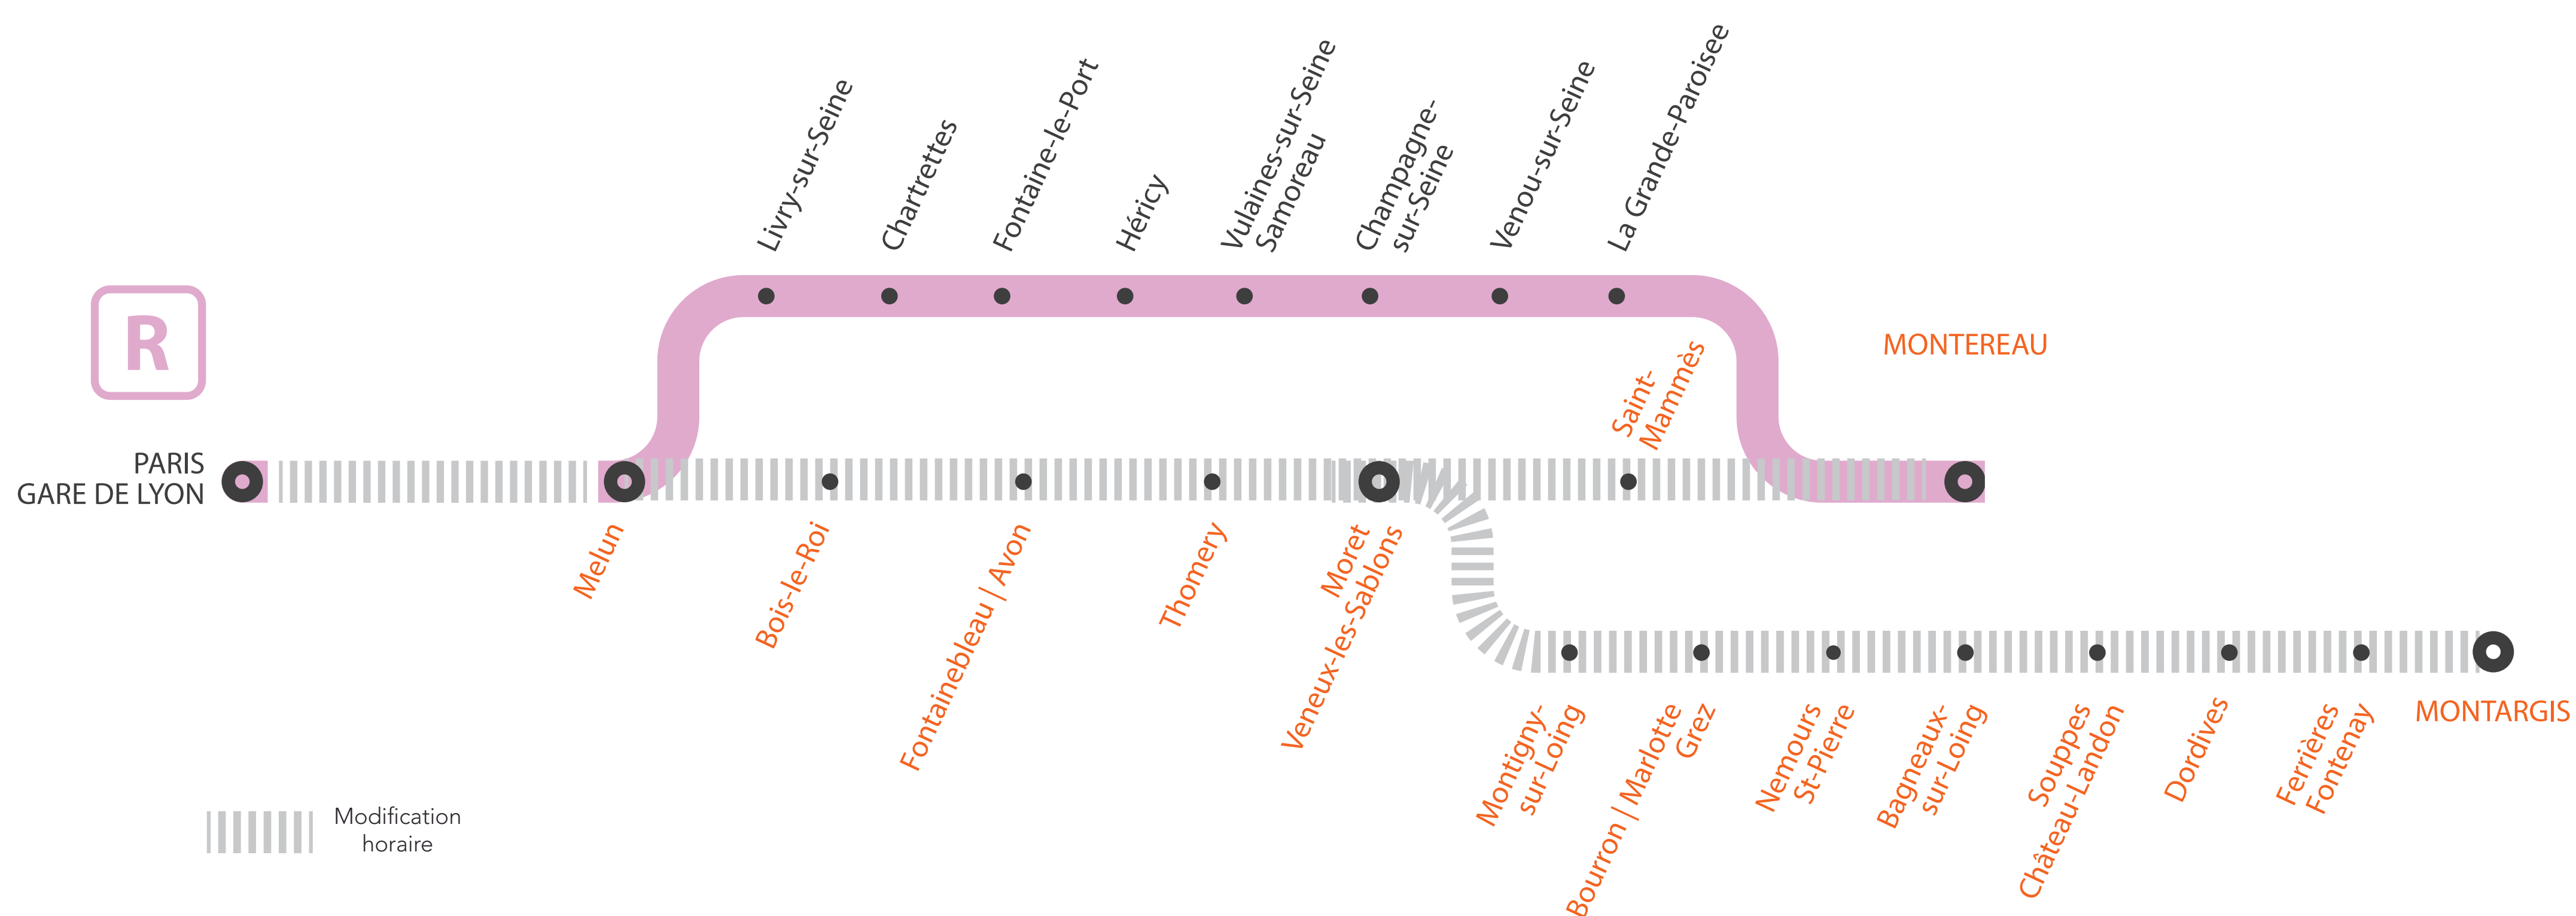

INFO TRAVAUX

MODIFICATION HORAIRES

ENTRE PARIS LYON ET MONTARGIS

ENTRE PARIS LYON ET MONTEREAU via MORET

SAMEDI ET DIMANCHE

OCT.

10
et 11

+ D'INFORMATION

- sur l'assistant (Appli) SNCF
- sur [transilien.com](https://www.transilien.com)
- sur maligneR.transilien.com
- en gare
- sur [@LigneR_SNCF](https://twitter.com/LigneR_SNCF)

MODIFICATIONS HORAIRES

ENTRE PARIS LYON ET MONTEREAU VIA MORET

ENTRE PARIS LYON ET MONTARGIS

SAMEDI 10 ET DIMANCHE 11 OCTOBRE

Samedi

Paris Lyon > Melun > Montereau via Moret / Montargis

	GAMO	GAMO	KUMO	GOMO	KUMO	GOMO	GOMO	KUMO	GOMO	KUMO	GAMO	KUMO	GAMO	KUMO	GAMO	KUMO
PARIS LYON GL	6:16	7:16	7:46	8:16	8:40	9:16	10:16	10:47	11:16	11:46	12:16	12:42	13:16	13:46	14:16	14:42
MELUN	6:43	7:43	8:13	8:43	9:06	9:43	10:43	11:12	11:43	12:16	12:43	13:12	13:43	14:13	14:43	15:12
BOIS LE ROI	6:49	7:49	8:19	8:49	9:12	9:49	10:49	11:18	11:49	12:21	12:49	13:18	13:49	14:19	14:49	15:18
FONTAINEBLEAU FORET				8:54												
FONTAINEBLEAU AVON	6:56	7:56	8:26	8:59	9:19	9:59	10:59	11:25	11:59	12:28	12:56	13:25	13:56	14:26	14:56	15:25
THOMERY	7:00	8:00		9:03		10:03	11:03		12:03		13:00		14:00		15:00	
MORET VENEUX LES SABLONS	7:05	8:05	8:33	9:07	9:25	10:07	11:07	11:32	12:07	12:34	13:05	13:32	14:05	14:33	15:05	15:32
MONTIGNY SUR LOING	7:12	8:12		9:13		10:13	11:13		12:13		13:12		14:12		15:12	
BOURRON MARLOTTE GREZ	7:16	8:16		9:17		10:17	11:17		12:17		13:16		14:16		15:16	
NEMOURS ST PIERRE	7:23	8:23		9:24		10:24	11:24		12:24		13:23		14:23		15:23	
BAGNEAUX SUR LOING	7:28	8:28		9:28		10:28	11:28		12:28		13:28		14:28		15:28	
SOUPPES CHÂTEAU LANDON	7:35	8:35		9:35		10:35	11:35		12:35		13:35		14:35		15:35	
DORDIVES	7:40	8:40		9:40		10:40	11:40		12:40		13:40		14:40		15:40	
FERRIERES FONTENAY	7:46	8:46		9:46		10:46	11:46		12:46		13:46		14:46		15:46	
MONTARGIS	7:55	8:55		9:55		10:55	11:55		12:55		13:55		14:55		15:55	
St MAMMES			8:36		9:28			11:35		12:37		13:35		14:36		15:35
MONTEREAU			8:44		9:35			11:43		12:44		13:43		14:44		15:43