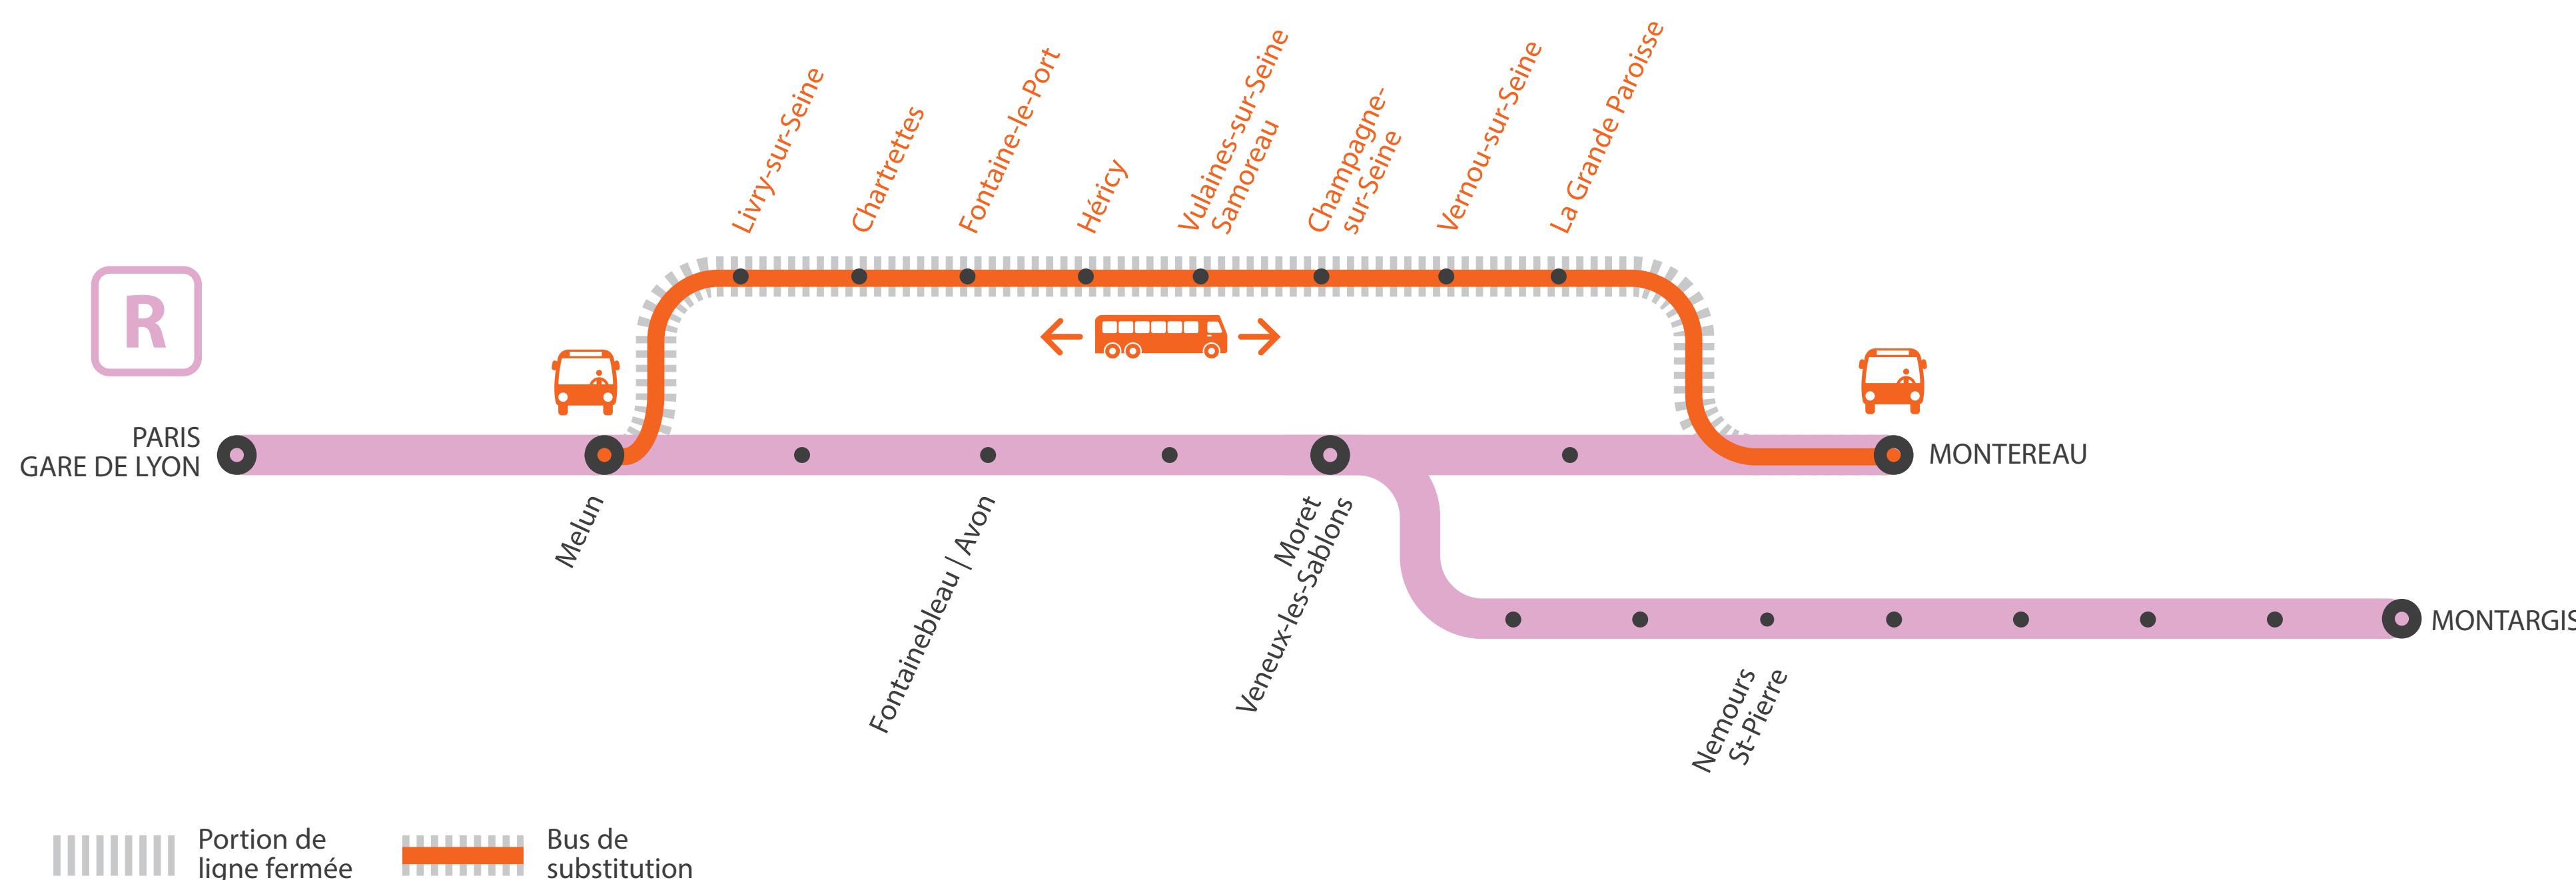

INFO TRAVAUX

AUCUN TRAIN DE 10H30 À 14H30 ENTRE MELUN ET MONTEREAU VIA HÉRICY DU LUNDI AU VENDREDI

NOV.

02

au 06

+ D'INFORMATION

- sur l'assistant (Appli) SNCF
- sur [transilien.com](https://www.transilien.com)
- sur maligneR.transilien.com
- en gare
- sur [@LigneR_SNCF](https://twitter.com/LigneR_SNCF)

BUS DE SUBSTITUTION / ALLONGEMENT DE TRAJET

Melun

Montargis via Héricy

+ 55MIN

AUCUN TRAIN DE 10H30 À 14H30 ENTRE MELUN ET MONTEREAU VIA HÉRICY

DU LUNDI 02 AU VENDREDI 06 NOVEMBRE

Samedi

Melun > Montereau via Héricy

Montereau via Héricy > Melun

	ZOHA			ZOHA			ZOHA			ZOHA			ZOHA	ZOHA
MONTEREAU	9:32	9:50	10:15	10:30	10:50	11:15	11:32	11:50	12:15	12:32	12:50	13:15	13:32	14:32
LA GRANDE PAROISSE	9:36	10:01	I	10:34	11:01	I	11:36	12:01	I	12:36	13:01	I	13:36	14:36
VERNOU SUR SEINE	9:40	10:07	I	10:38	11:07	I	11:40	12:07	I	12:40	13:07	I	13:40	14:40
CHAMPAGNE SUR SEINE	9:45	10:15	10:40	10:43	11:15	11:40	11:45	12:15	12:40	12:45	13:15	13:40	13:45	14:45
VULAINES SUR SEINE	9:49	10:22	I	10:47	11:22	I	11:49	12:22	I	12:49	13:22	I	13:49	14:49
HERICY	9:52	10:28	I	10:50	11:28	I	11:52	12:28	I	12:52	13:28	I	13:52	14:52
FONTAINE LE PORT	9:57	10:37	I	10:55	11:37	I	11:57	12:37	I	12:57	13:37	I	13:57	14:57
CHARTRETTES	10:01	10:44	I	10:59	11:44	I	12:01	12:44	I	13:01	13:44	I	14:01	15:01
LIVRY SUR SEINE	10:04	10:53	I	11:02	11:53	I	12:04	12:53	I	13:04	13:53	I	14:04	15:04
MELUN	10:09	11:04	11:05	11:07	12:04	12:05	12:09	13:04	13:05	13:09	14:04	14:05	14:09	15:09