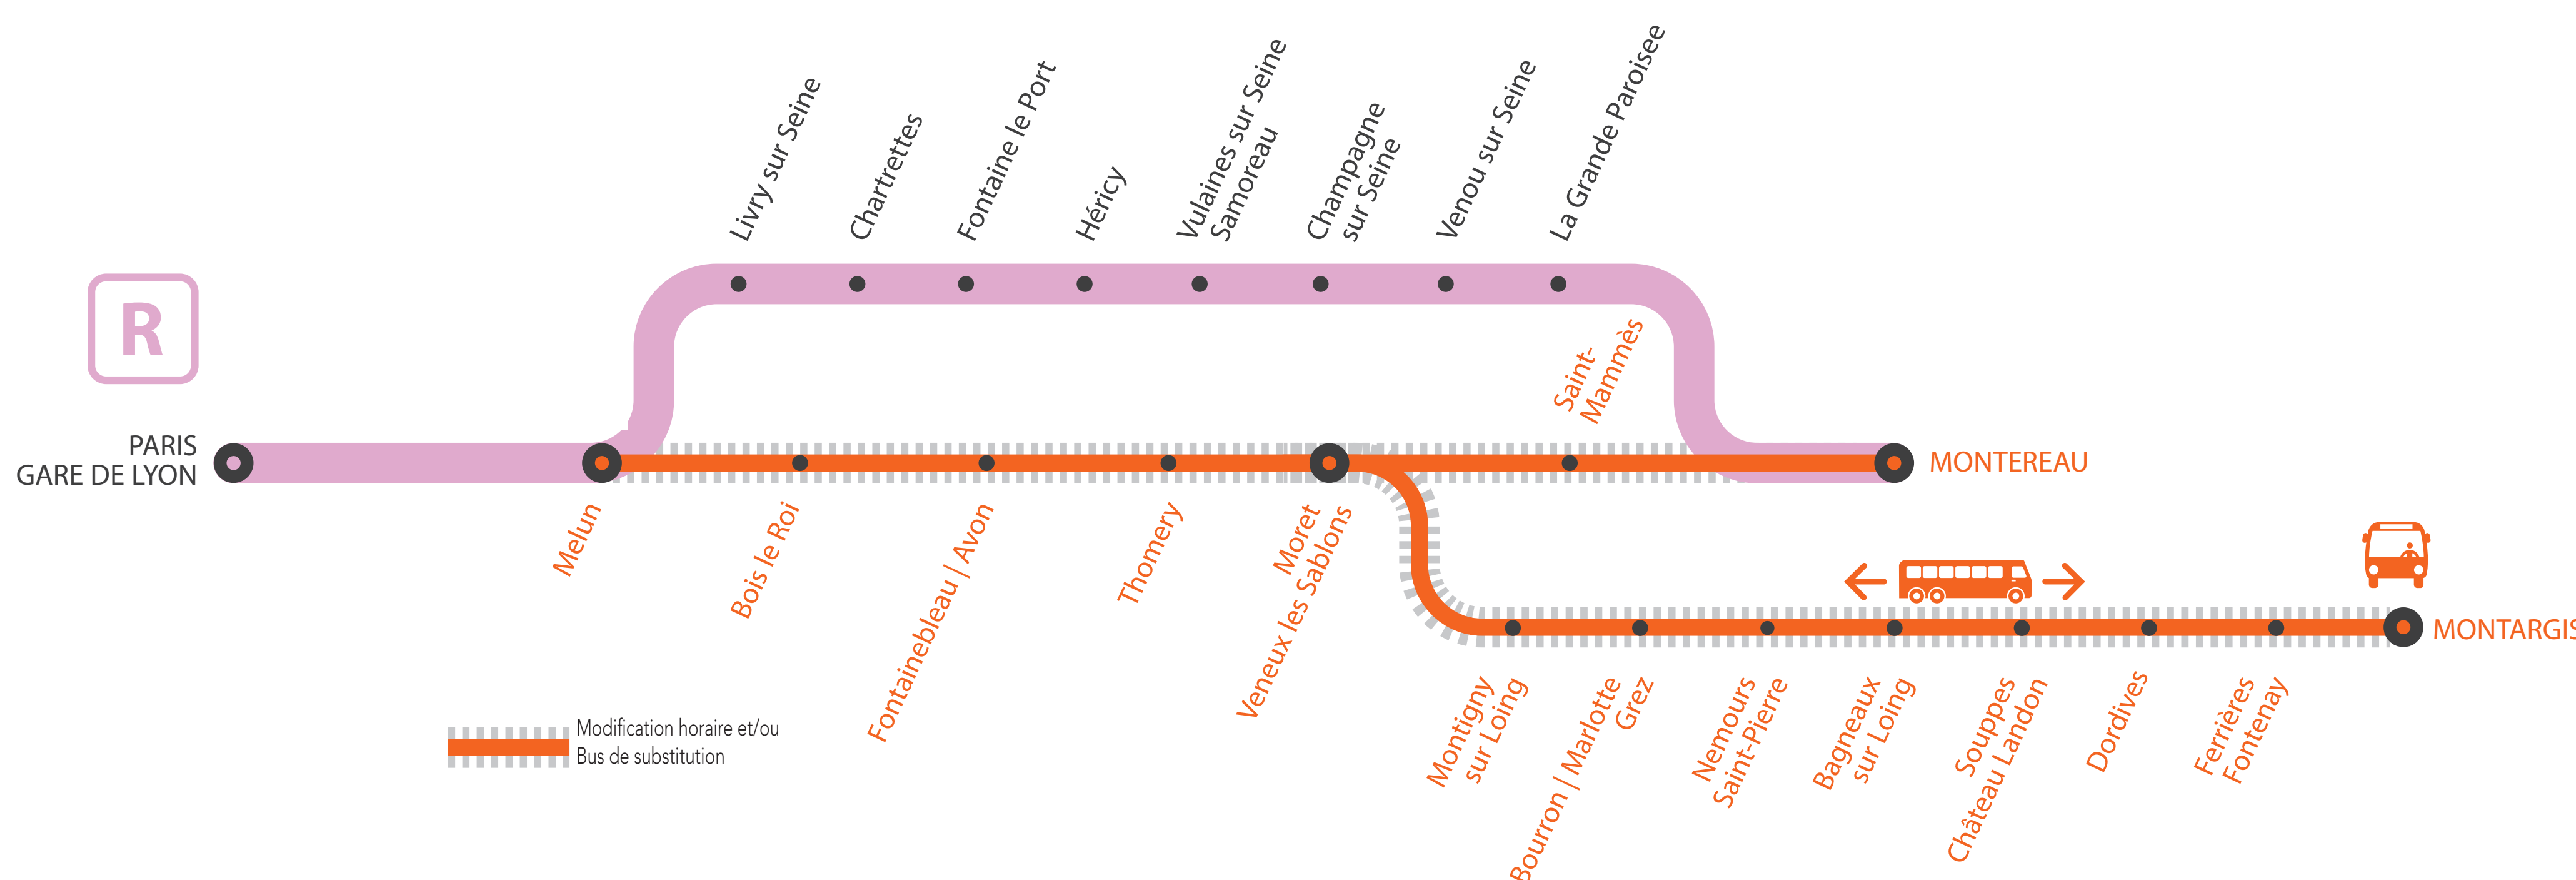

INFO TRAVAUX

MODIFICATIONS HORAIRES ENTRE MELUN ET MONTARGIS ENTRE MELUN ET MONTEREAU via MORET **AUCUN TRAIN À PARTIR DE 23H** ENTRE MELUN ET MONTARGIS

DU LUNDI AU VENDREDI

OCT.
12
au **16**

+ D'INFORMATION
➔ sur l'assistant (Appli) SNCF ➔ sur transilien.com
➔ sur maligneR.transilien.com ➔ en gare
➔ sur [@LigneR_SNCF](https://twitter.com/LigneR_SNCF)

BUS DE SUBSTITUTION / ALLONGEMENT DE TRAJET

Melun

Montargis

+ 15MIN
à + 1H25

HORAIRES PREMIERS ET DERNIERS TRAINS

MA GARE DE DÉPART	DIRECTION	DERNIER TRAIN*	PREMIER TRAIN*
PARIS GARE DE LYON	MONTEREAU	0:46	7:46
	MONTARGIS	22:16	6:16
MELUN	PARIS GARE DE LYON	0:15	4:03
	MONTEREAU	1:15	6:48
BOIS LE ROI	PARIS GARE DE LYON	23:39	5:50
	MONTEREAU	1:21	8:19
FONTAINEBLEAU-AVON	PARIS GARE DE LYON	22:49	6:49
	MONTEREAU	23:32	5:43
THOMERY	PARIS GARE DE LYON	1:28	8:26
	MONTEREAU	22:56	6:56
MORET-VEUX-LES-SABLONS	PARIS GARE DE LYON	22:57	5:38
	MONTEREAU	23:00	7:00
MONTARGIS	PARIS GARE DE LYON	23:25	5:34
	MONTEREAU	23:05	7:05

MA GARE DE DÉPART	DIRECTION	DERNIER TRAIN	PREMIER TRAIN*
ST MAMMES	MONTEREAU	1:39	8:36
MONTIGNY-SUR-LOING	PARIS GARE DE LYON	22:45	5:26
	MONTARGIS	23:12	7:12
BOURRON-MARLOTTE-GREZ	PARIS GARE DE LYON	22:41	5:22
	MONTARGIS	23:16	7:16
NEMOURS-ST-PIERRE	PARIS GARE DE LYON	22:34	5:15
	MONTARGIS	23:23	7:23
BAGNEAUX-SUR-LOING	PARIS GARE DE LYON	22:29	5:10
	MONTARGIS	23:28	7:28
SOUPPES-CHÂTEAU-LONDON	PARIS GARE DE LYON	22:22	5:03
	MONTARGIS	23:35	7:35
DORDIVES	PARIS GARE DE LYON	22:17	4:58
	MONTARGIS	23:40	7:40
FERRIÈRES-FONTENAY	PARIS GARE DE LYON	22:12	4:53
	MONTARGIS	23:46	7:46
MONTARGIS	PARIS GARE DE LYON	22:02	4:43

* Les horaires peuvent être modifiés et changent le samedi

MODIFICATIONS HORAIRES* À PARTIR DE 22H40 MODIFICATIONS DE DESSERTE À PARTIR DE 23H40 ENTRE MELUN ET MONTEREAU VIA MORET

Du lundi 12 au vendredi 16 octobre