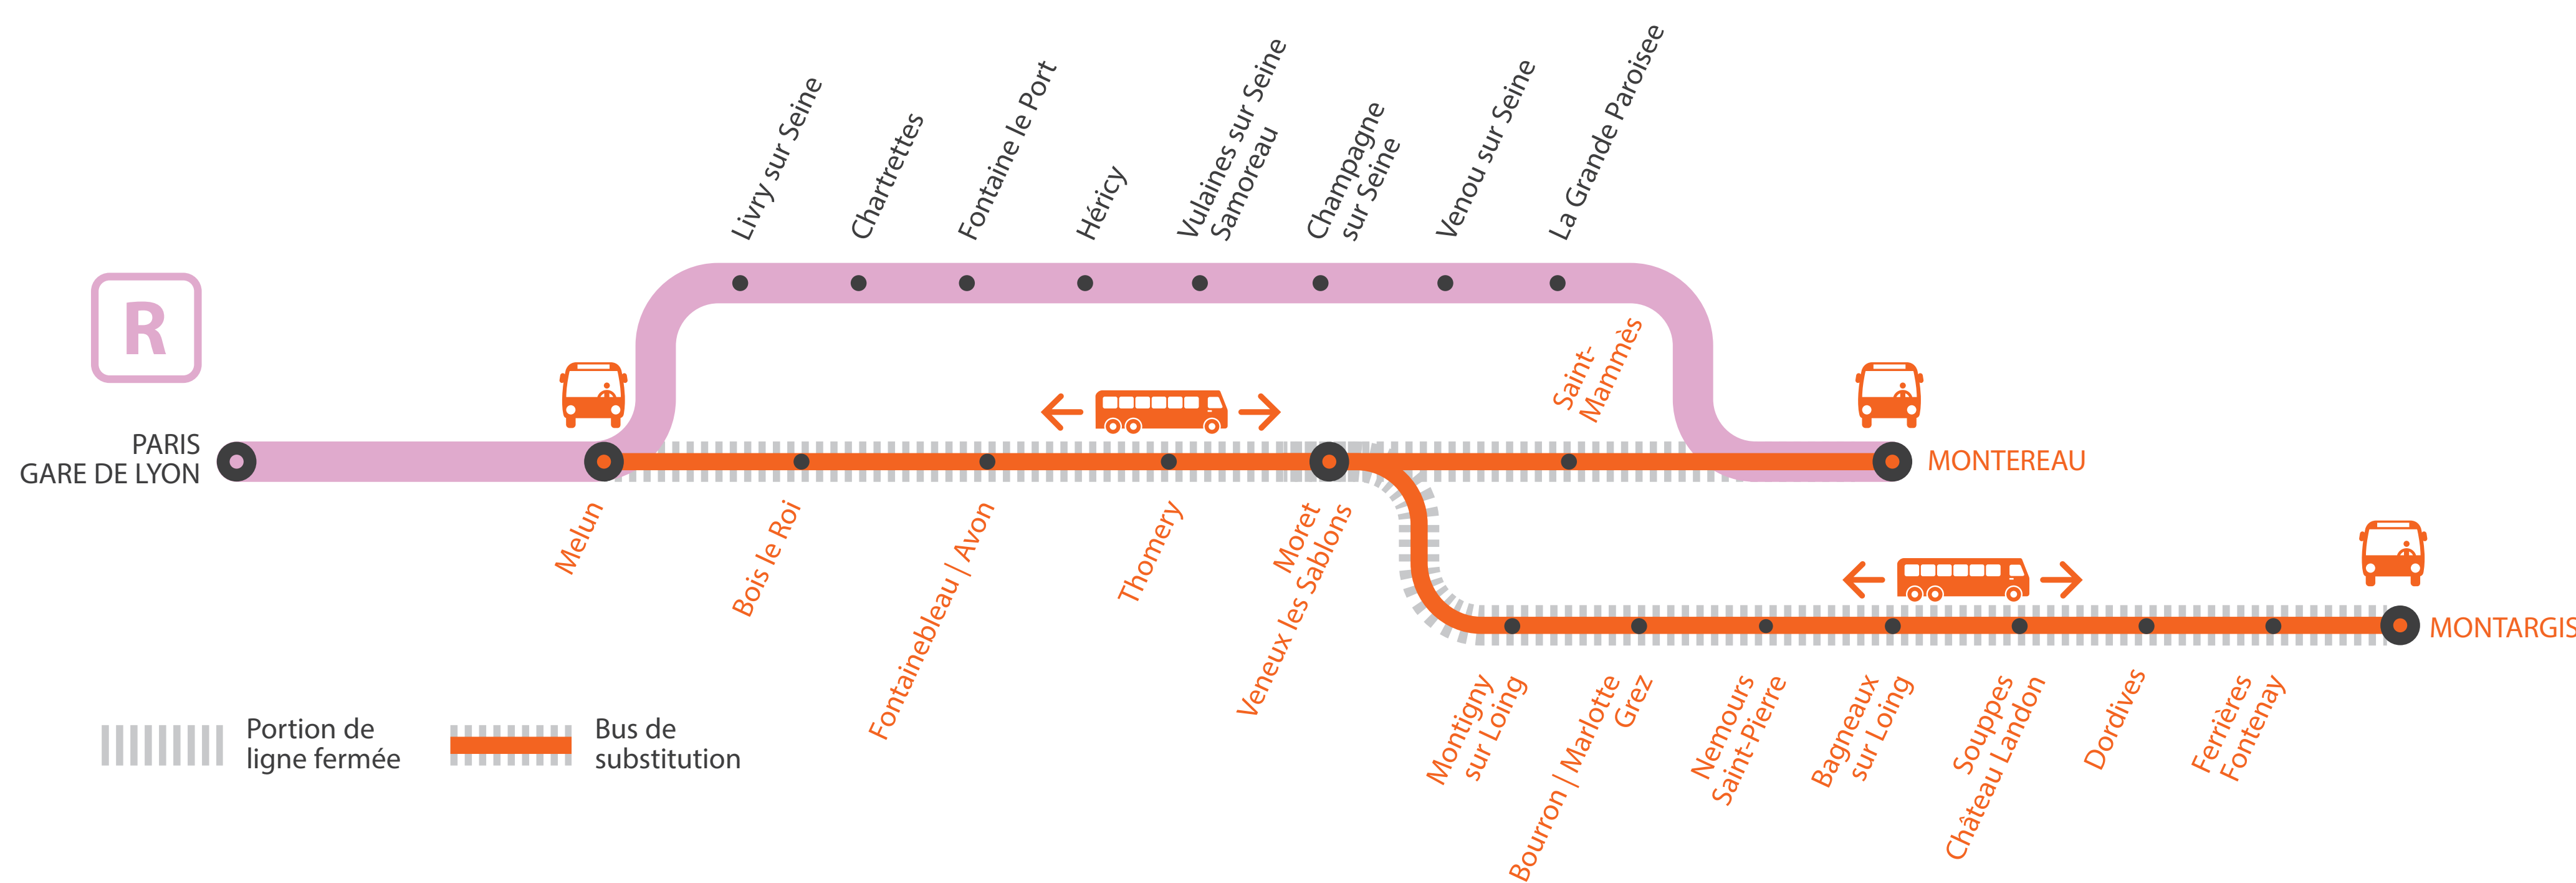

INFO TRAVAUX

GARES NON DESSERVIES À PARTIR DE 23H40 ENTRE MELUN ET MONTEREAU via MORET

AUCUN TRAIN À PARTIR DE 23H ENTRE MELUN ET MONTARGIS

DU LUNDI AU VENDREDI

NOV.
02
au **06**

+ D'INFORMATION
➔ sur l'assistant (Appli) SNCF ➔ sur transilien.com
➔ sur maligneR.transilien.com ➔ en gare
➔ sur [@LigneR_SNCF](https://twitter.com/LigneR_SNCF)

BUS DE SUBSTITUTION / ALLONGEMENT DE TRAJET

Melun ↔ Montargis **+ 15MIN**
↔ **à + 1H25**
↔ Montargis via Moret **+ 55MIN**

HORAIRES PREMIERS ET DERNIERS TRAINS

MA GARE DE DÉPART	DIRECTION	DERNIER TRAIN*	PREMIER TRAIN*
PARIS GARE DE LYON	MONTEREAU	0:49	7:46
	MONTARGIS	22:16	6:16
MELUN	PARIS GARE DE LYON	0:20	4:03
	MONTEREAU	1:33	6:48
BOIS LE ROI	PARIS GARE DE LYON	23:39	5:50
	MONTEREAU	23:34	8:19
FONTAINEBLEAU-AVON	PARIS GARE DE LYON	22:49	6:49
	MONTEREAU	23:32	5:43
THOMERY	PARIS GARE DE LYON	23:41	8:26
	MONTEREAU	22:56	6:56
MORET-VEUX-LES-SABLONS	PARIS GARE DE LYON	22:57	5:38
	MONTEREAU	23:00	7:00
MONTARGIS	PARIS GARE DE LYON	23:25	5:34
	MONTEREAU	23:48	8:33
MONTARGIS	PARIS GARE DE LYON	23:05	7:05
	MONTEREAU	23:05	7:05

MA GARE DE DÉPART	DIRECTION	DERNIER TRAIN	PREMIER TRAIN*
ST MAMMES	MONTEREAU	23:50	8:36
MONTIGNY-SUR-LOING	PARIS GARE DE LYON	22:45	5:26
	MONTARGIS	23:12	7:12
BOURRON-MARLOTTE-GREZ	PARIS GARE DE LYON	22:41	5:22
	MONTARGIS	23:16	7:16
NEMOURS-ST-PIERRE	PARIS GARE DE LYON	22:34	5:15
	MONTARGIS	23:23	7:23
BAGNEAUX-SUR-LOING	PARIS GARE DE LYON	22:29	5:10
	MONTARGIS	23:28	7:28
SOUPPES-CHÂTEAU-LANDON	PARIS GARE DE LYON	22:22	5:03
	MONTARGIS	23:35	7:35
DORDIVES	PARIS GARE DE LYON	22:17	4:58
	MONTARGIS	23:40	7:40
FERRIÈRES-FONTENAY	PARIS GARE DE LYON	22:12	4:53
	MONTARGIS	23:46	7:46
MONTARGIS	PARIS GARE DE LYON	22:02	4:43

Un service de bus est mis en place au départ de Montargis