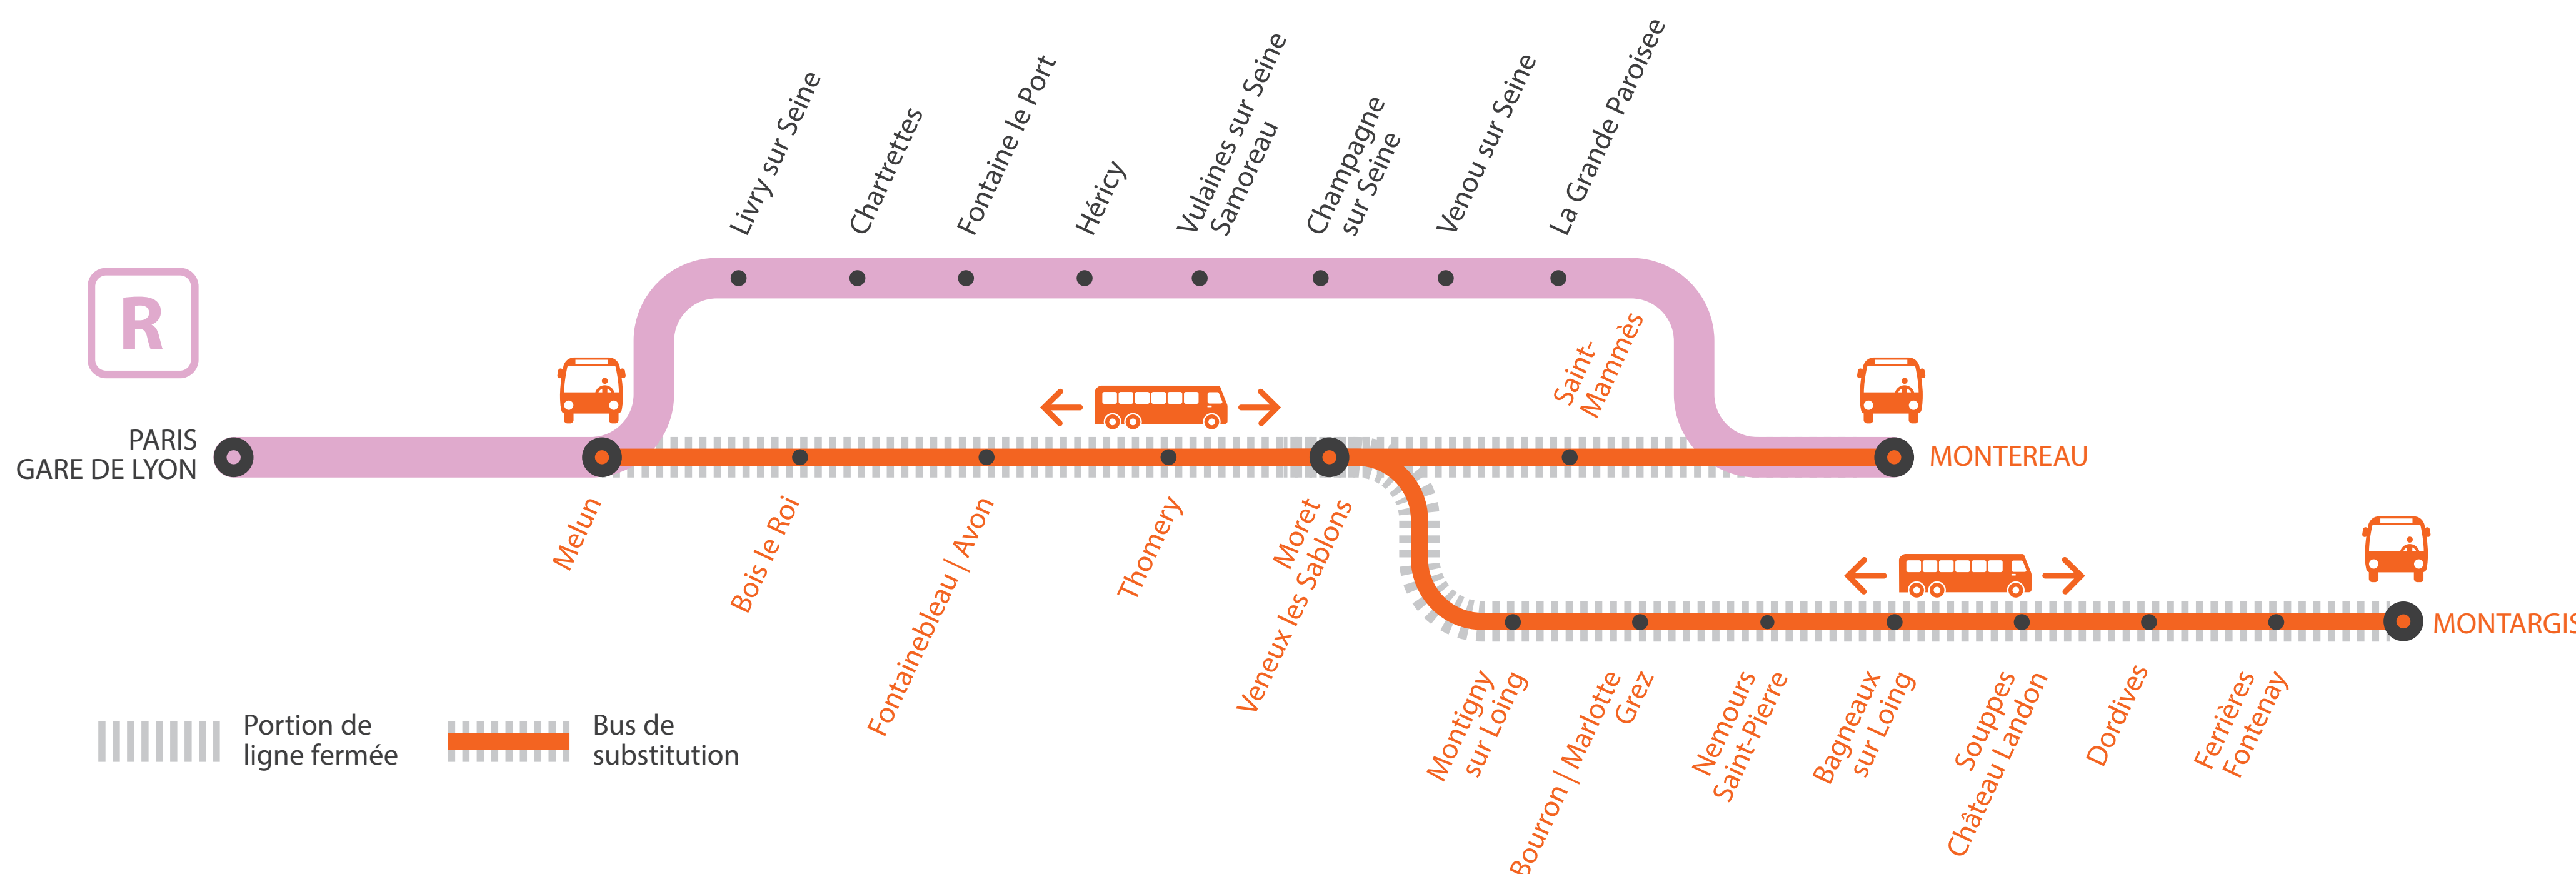

INFO TRAVAUX

MODIFICATIONS HORAIRES

GARES NON DESSERVIES À PARTIR DE 23H40
ENTRE MELUN ET MONTARGIS
ENTRE MELUN ET MONTEREAU via MORET

AUCUN TRAIN À PARTIR DE 23H
ENTRE MELUN ET MONTARGIS

DU LUNDI AU VENDREDI

BUS DE SUBSTITUTION / ALLONGEMENT DE TRAJET

Melun

Montargis

+ 15MIN

à + 1H25

Montereau via Moret

+ 55MIN

HORAIRES PREMIERS ET DERNIERS TRAINS

MA GARE DE DÉPART	DIRECTION	DERNIER TRAIN*	PREMIER TRAIN*
PARIS GARE DE LYON	MONTEREAU	0:49	7:46
	MONTARGIS	22:16	6:16
MELUN	PARIS GARE DE LYON	0:16	4:03
	MONTEREAU	1:33	6:48
BOIS LE ROI	PARIS GARE DE LYON	23:39	5:50
	MONTEREAU	23:34	8:19
FONTAINEBLEAU-AVON	PARIS GARE DE LYON	22:49	6:49
	MONTEREAU	23:32	5:43
THOMERY	PARIS GARE DE LYON	23:41	8:26
	MONTEREAU	22:56	6:56
MORET-VEUX-LES-SABLONS	PARIS GARE DE LYON	22:57	5:38
	MONTEREAU	23:00	7:00
MONTARGIS	PARIS GARE DE LYON	23:25	5:34
	MONTEREAU	23:48	8:33
MONTARGIS	PARIS GARE DE LYON	23:05	7:05

* Les horaires peuvent être modifiés et changent le samedi

MODIFICATIONS HORAIRES* À PARTIR DE 22H50

MODIFICATIONS DE DESSERTE À PARTIR DE 23H40

ENTRE MELUN ET MONTEREAU VIA MORET

Du lundi 26 au vendredi 30 octobre