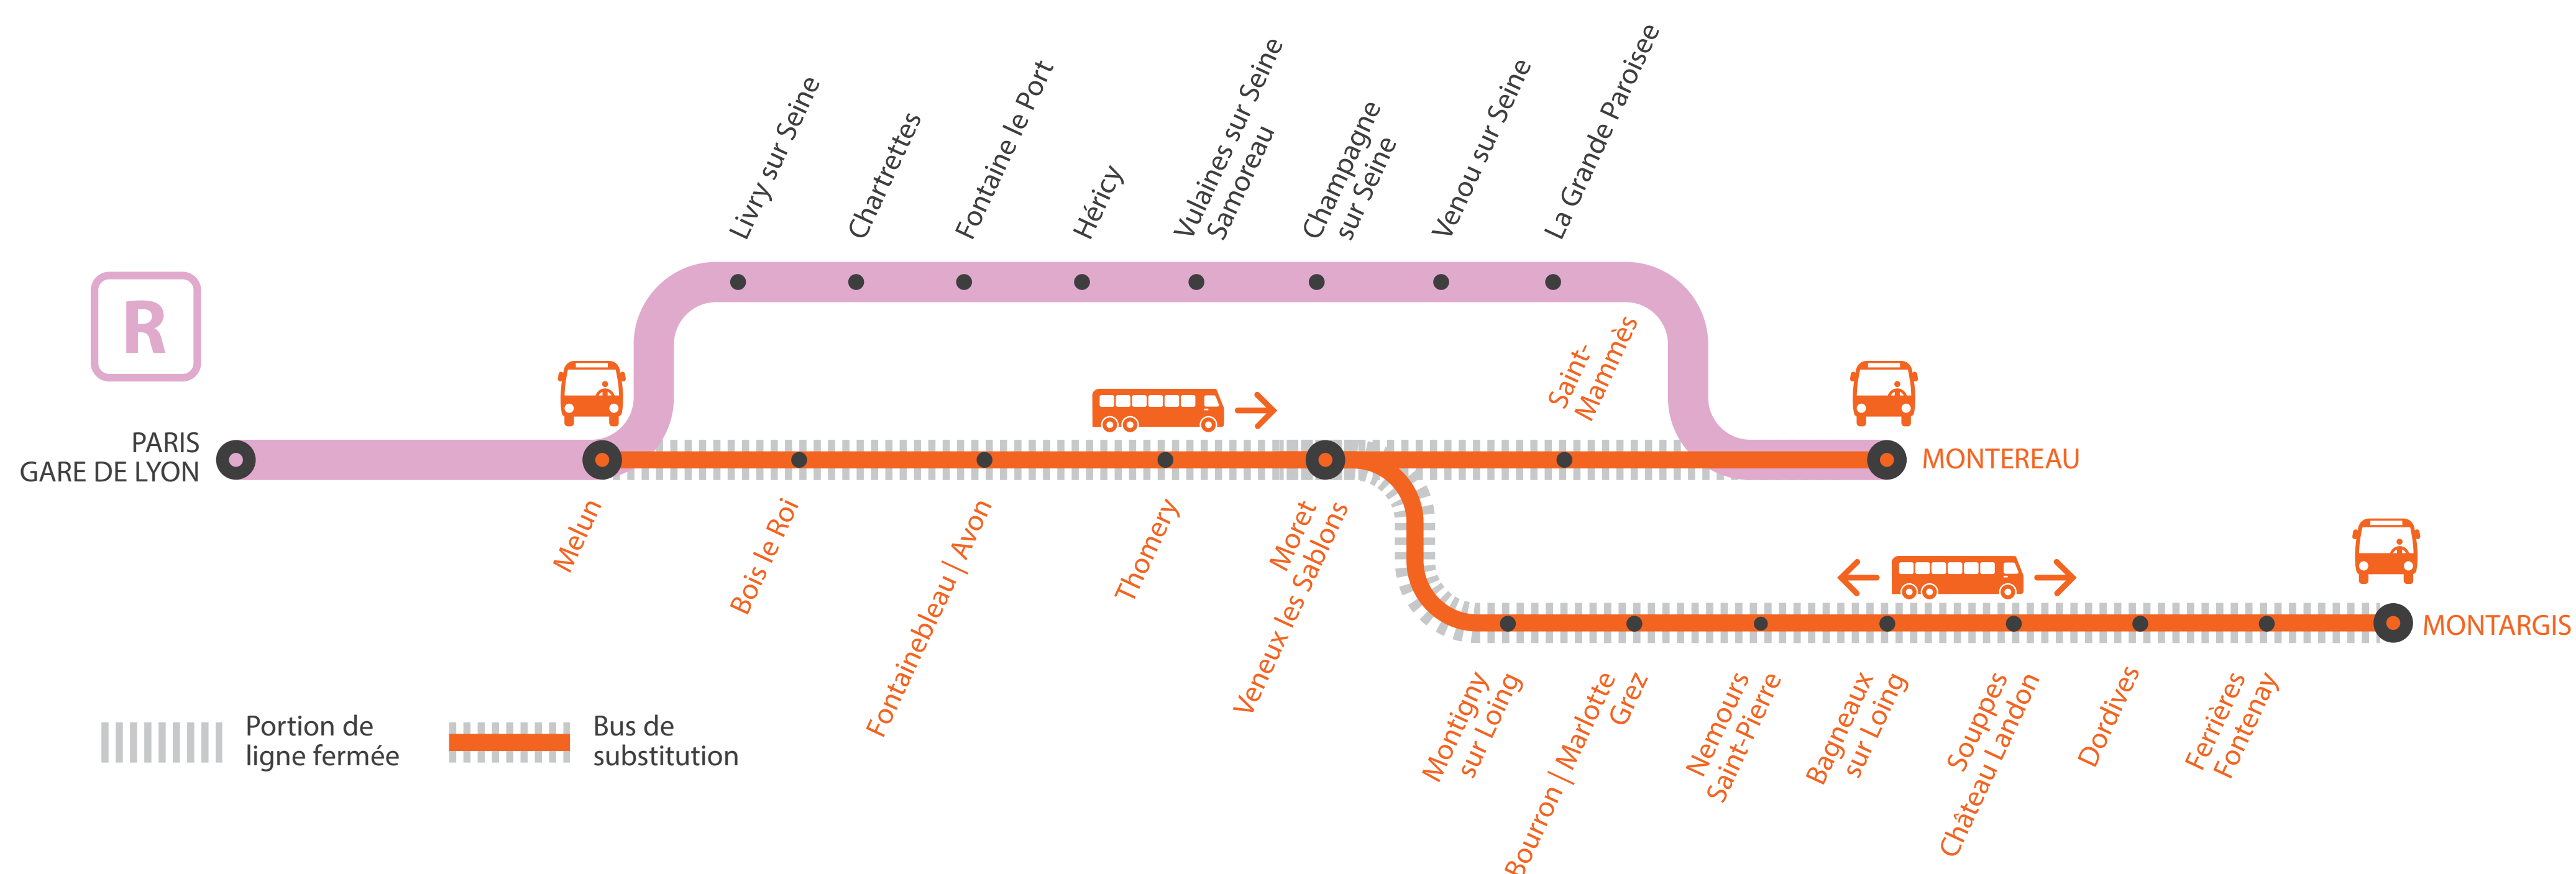

INFO TRAVAUX

MODIFICATIONS HORAIRES ET DE DESSERTE À PARTIR DE 22H40 ENTRE MELUN ET MONTARGIS ENTRE MELUN ET MONTEREAU via MORET **AUCUN TRAIN À PARTIR DE 23H** ENTRE MELUN ET MONTARGIS

OCT.
05
au **09**

+ D'INFORMATION

- ➔ sur l'assistant (Appli) SNCF ➔ sur transilien.com
- ➔ sur maligneR.transilien.com ➔ en gare
- ➔ sur [@LigneR_SNCF](https://twitter.com/LigneR_SNCF) 🐦

BUS DE SUBSTITUTION / ALLONGEMENT DE TRAJET

Melun

Montargis

Montreau via Moret

+ 15MIN

à + 1H25

+ 55MN

HORAIRES PREMIERS ET DERNIERS TRAINS

MA GARE DE DÉPART	DIRECTION	DERNIER TRAIN*	PREMIER TRAIN*
PARIS GARE DE LYON	MONTEREAU	0:46	7:46
	MONTARGIS	22:16	6:16
MELUN	PARIS GARE DE LYON	0:15	4:03
	MONTEREAU	1:20	6:48
BOIS LE ROI	PARIS GARE DE LYON	23:39	5:50
	MONTEREAU	23:19	8:19
FONTAINEBLEAU-AVON	PARIS GARE DE LYON	22:49	6:49
	MONTEREAU	23:32	5:43
THOMERY	PARIS GARE DE LYON	23:26	8:26
	MONTEREAU	22:56	6:56
MORET-VEUX-LES-SABLONS	PARIS GARE DE LYON	22:57	5:38
	MONTEREAU	23:00	7:00
MONTARGIS	PARIS GARE DE LYON	23:25	5:34
	MONTEREAU	23:33	8:33
MONTARGIS	PARIS GARE DE LYON	23:05	7:05

MA GARE DE DÉPART	DIRECTION	DERNIER TRAIN	PREMIER TRAIN*
ST MAMMES	MONTEREAU	23:36	8:36
MONTIGNY-SUR-LOING	PARIS GARE DE LYON	22:45	5:26
	MONTARGIS	23:12	7:12
BOURRON-MARLOTTE-GREZ	PARIS GARE DE LYON	22:41	5:22
	MONTARGIS	23:16	7:16
NEMOURS-ST-PIERRE	PARIS GARE DE LYON	22:34	5:15
	MONTARGIS	23:23	7:23
BAGNEAUX-SUR-LOING	PARIS GARE DE LYON	22:29	5:10
	MONTARGIS	23:28	7:28
SOUPPES-CHÂTEAU-LONDON	PARIS GARE DE LYON	22:22	5:03
	MONTARGIS	23:35	7:35
DORDIVES	PARIS GARE DE LYON	22:17	4:58
	MONTARGIS	23:40	7:40
FERRIÈRES-FONTENAY	PARIS GARE DE LYON	22:12	4:53
	MONTARGIS	23:46	7:46
MONTARGIS	PARIS GARE DE LYON	22:02	4:43

* Les horaires peuvent être modifiés et changent le samedi