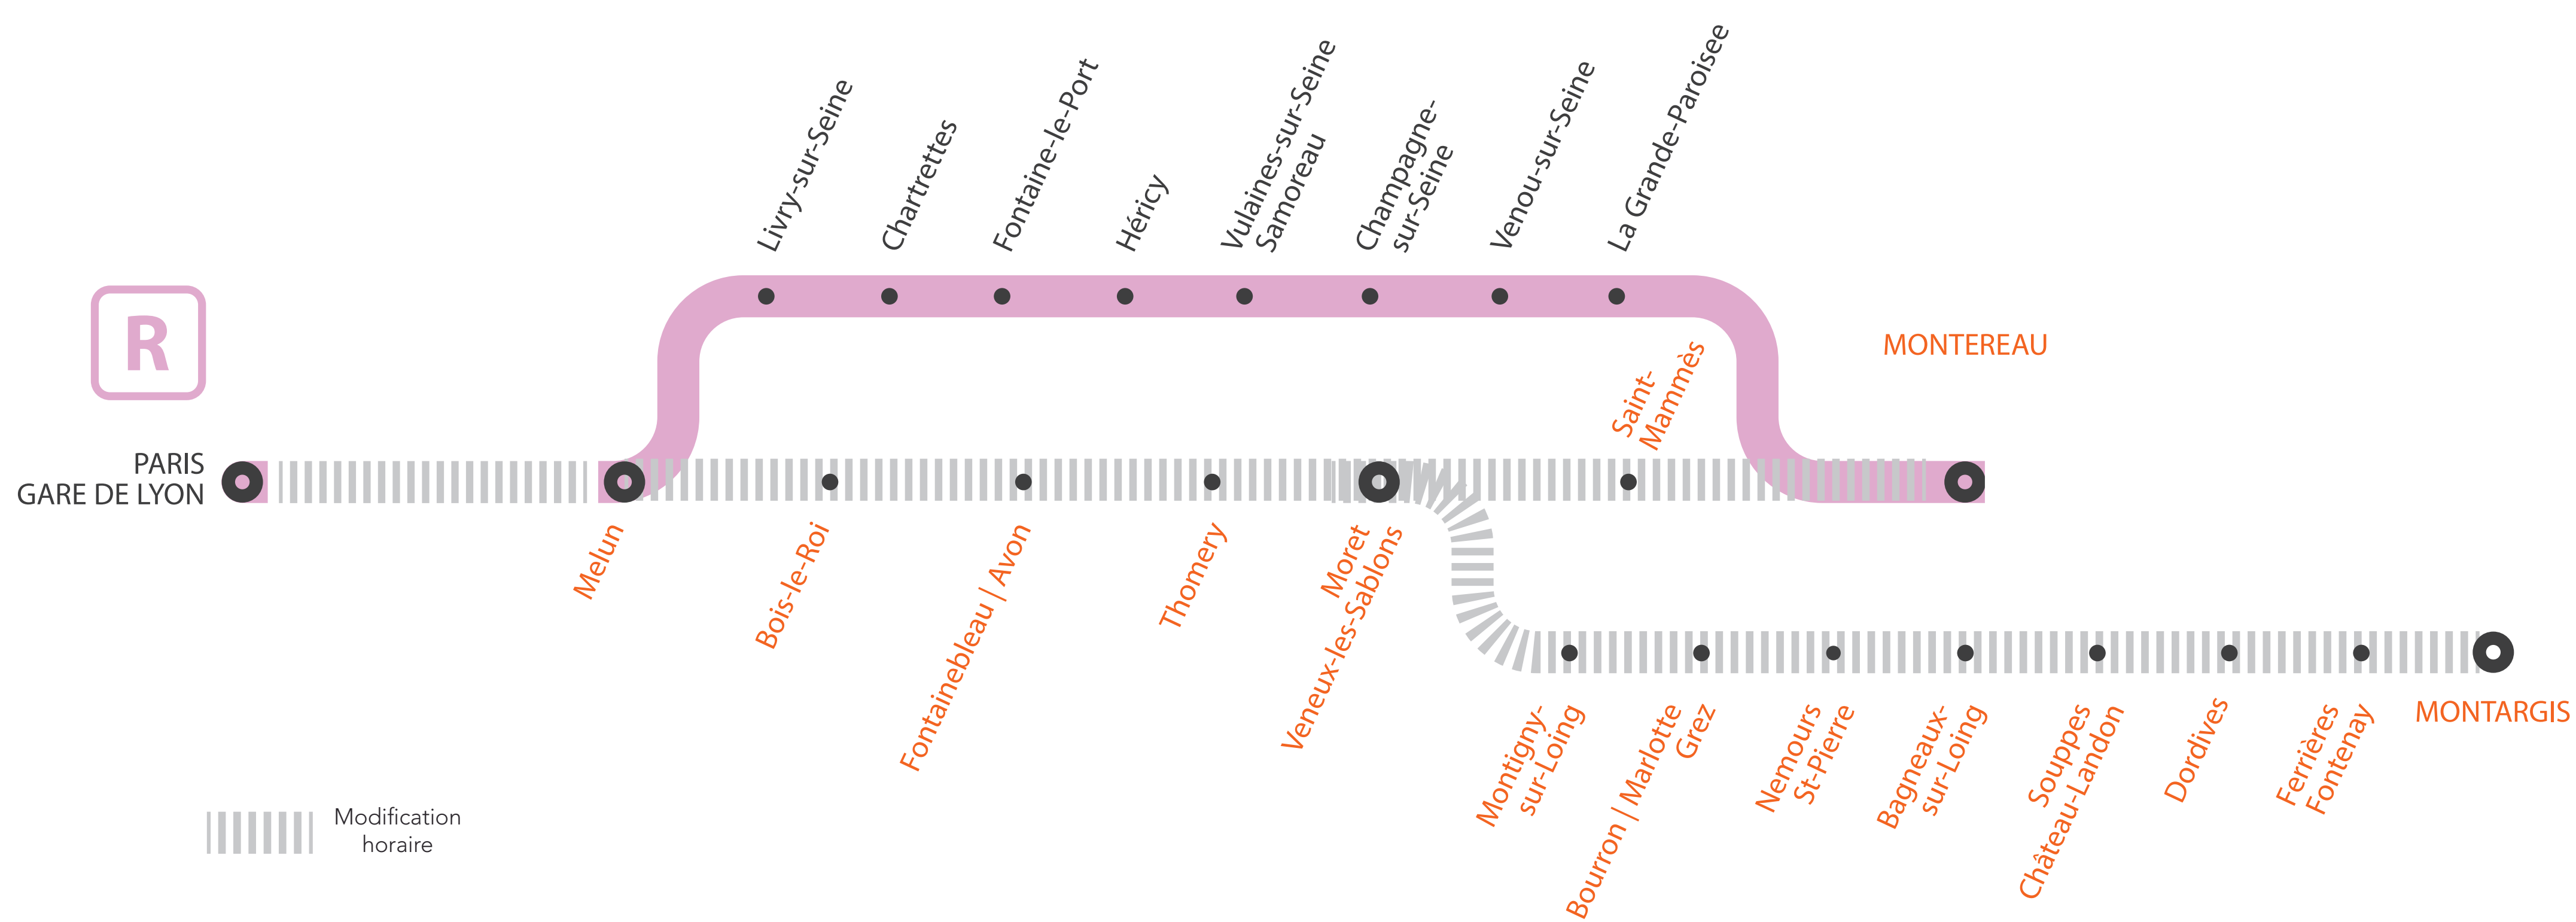

## MODIFICATION HORAIRES

ENTRE PARIS LYON ET MONTARGIS

ENTRE PARIS LYON ET MONTEREAU via MORET

DIMANCHE

SEPT.

27

### + D'INFORMATION

- sur l'assistant (Appli) SNCF
- sur [transilien.com](https://www.transilien.com)
- sur [maligneR.transilien.com](https://maligneR.transilien.com)
- en gare
- sur [@LigneR\\_SNCF](https://twitter.com/LigneR_SNCF)

## ENTRE PARIS LYON ET MONTEREAU VIA MORET

## ENTRE PARIS LYON ET MONTARGIS