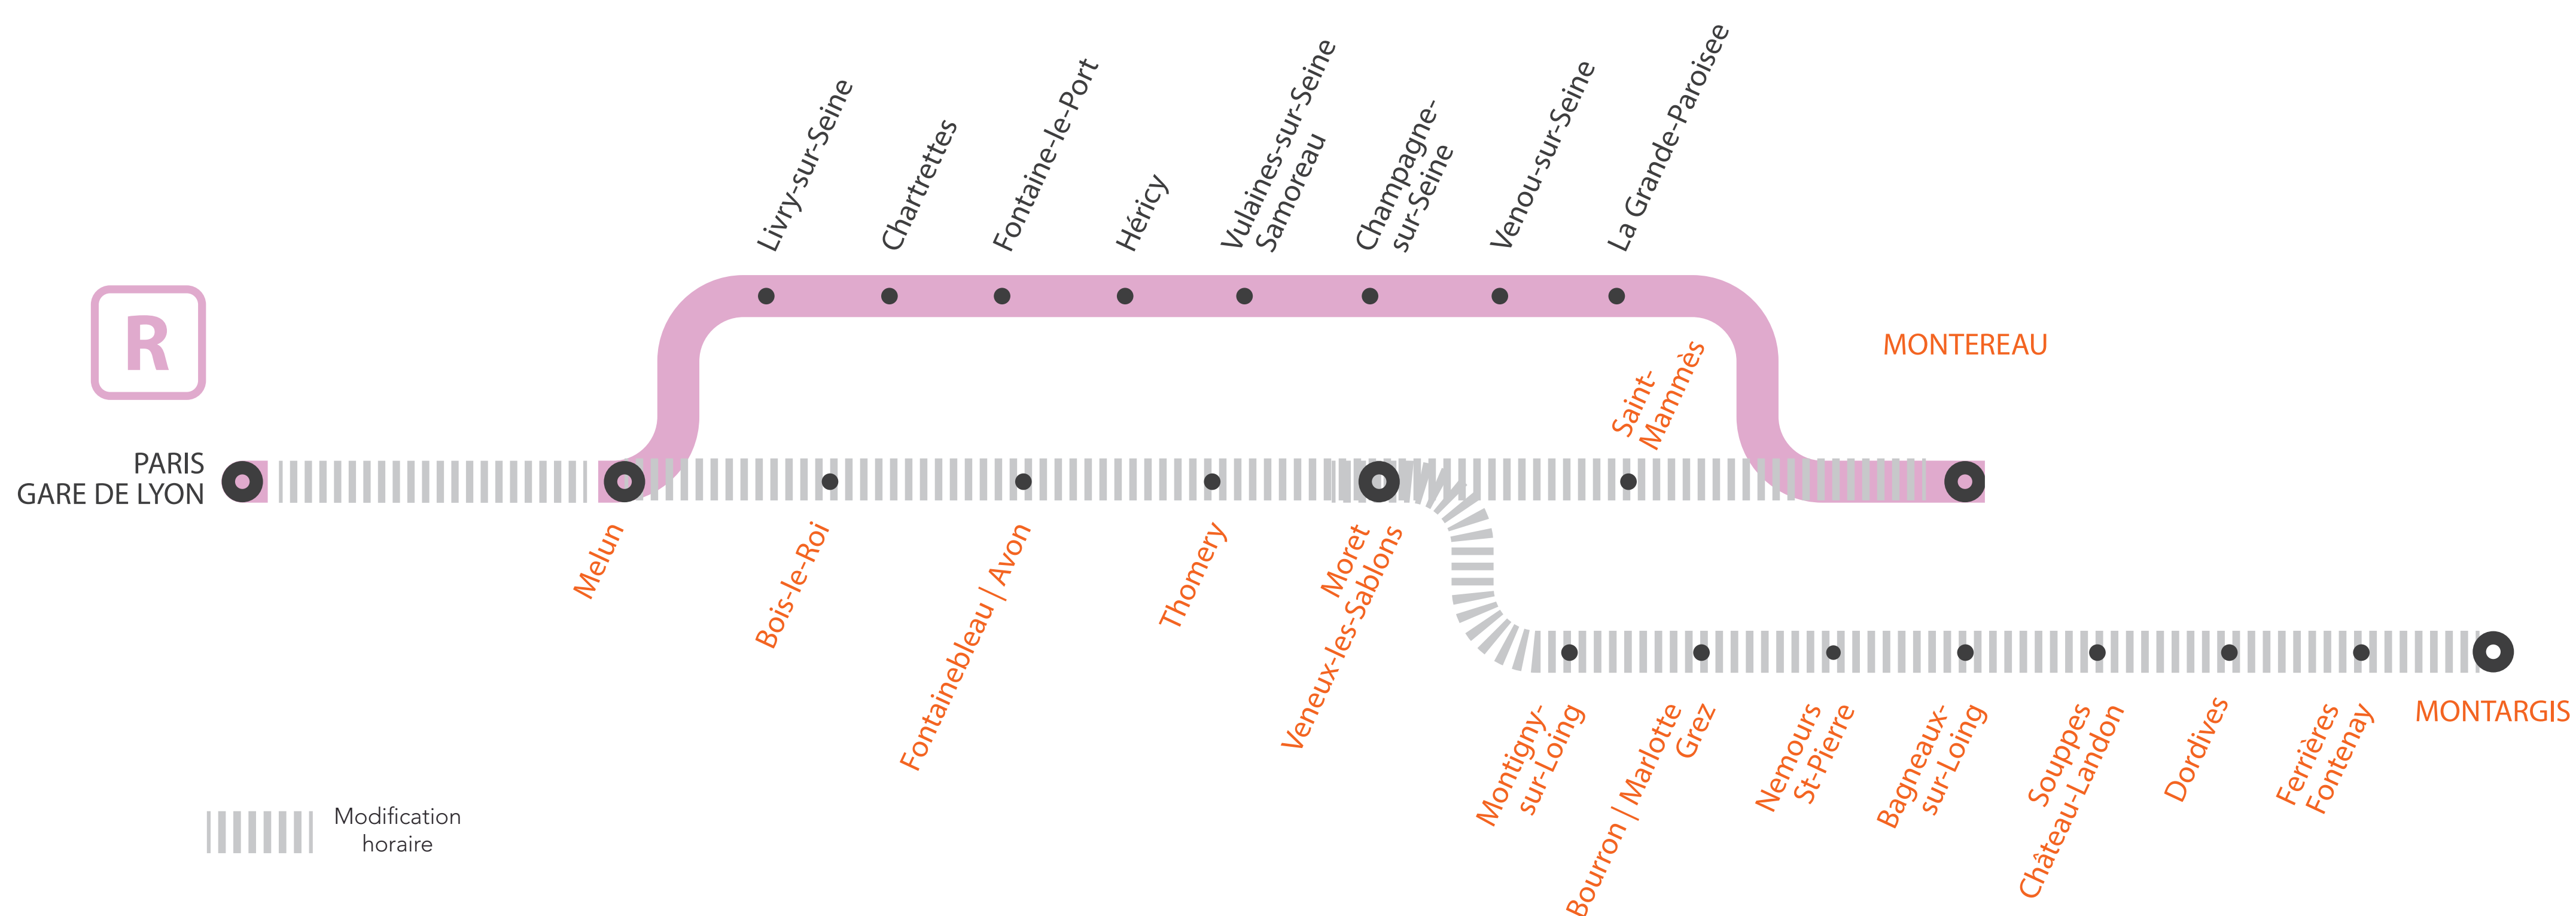

INFO TRAVAUX

MODIFICATION HORAIRES

ENTRE PARIS LYON ET MONTARGIS

ENTRE PARIS LYON ET MONTEREAU via MORET

SAMEDI ET DIMANCHE

SEPT.

19
et 20

+ D'INFORMATION

- sur l'assistant (Appli) SNCF
- sur [transilien.com](https://www.transilien.com)
- sur maligneR.transilien.com
- en gare
- sur [@LigneR_SNCF](https://twitter.com/LigneR_SNCF)