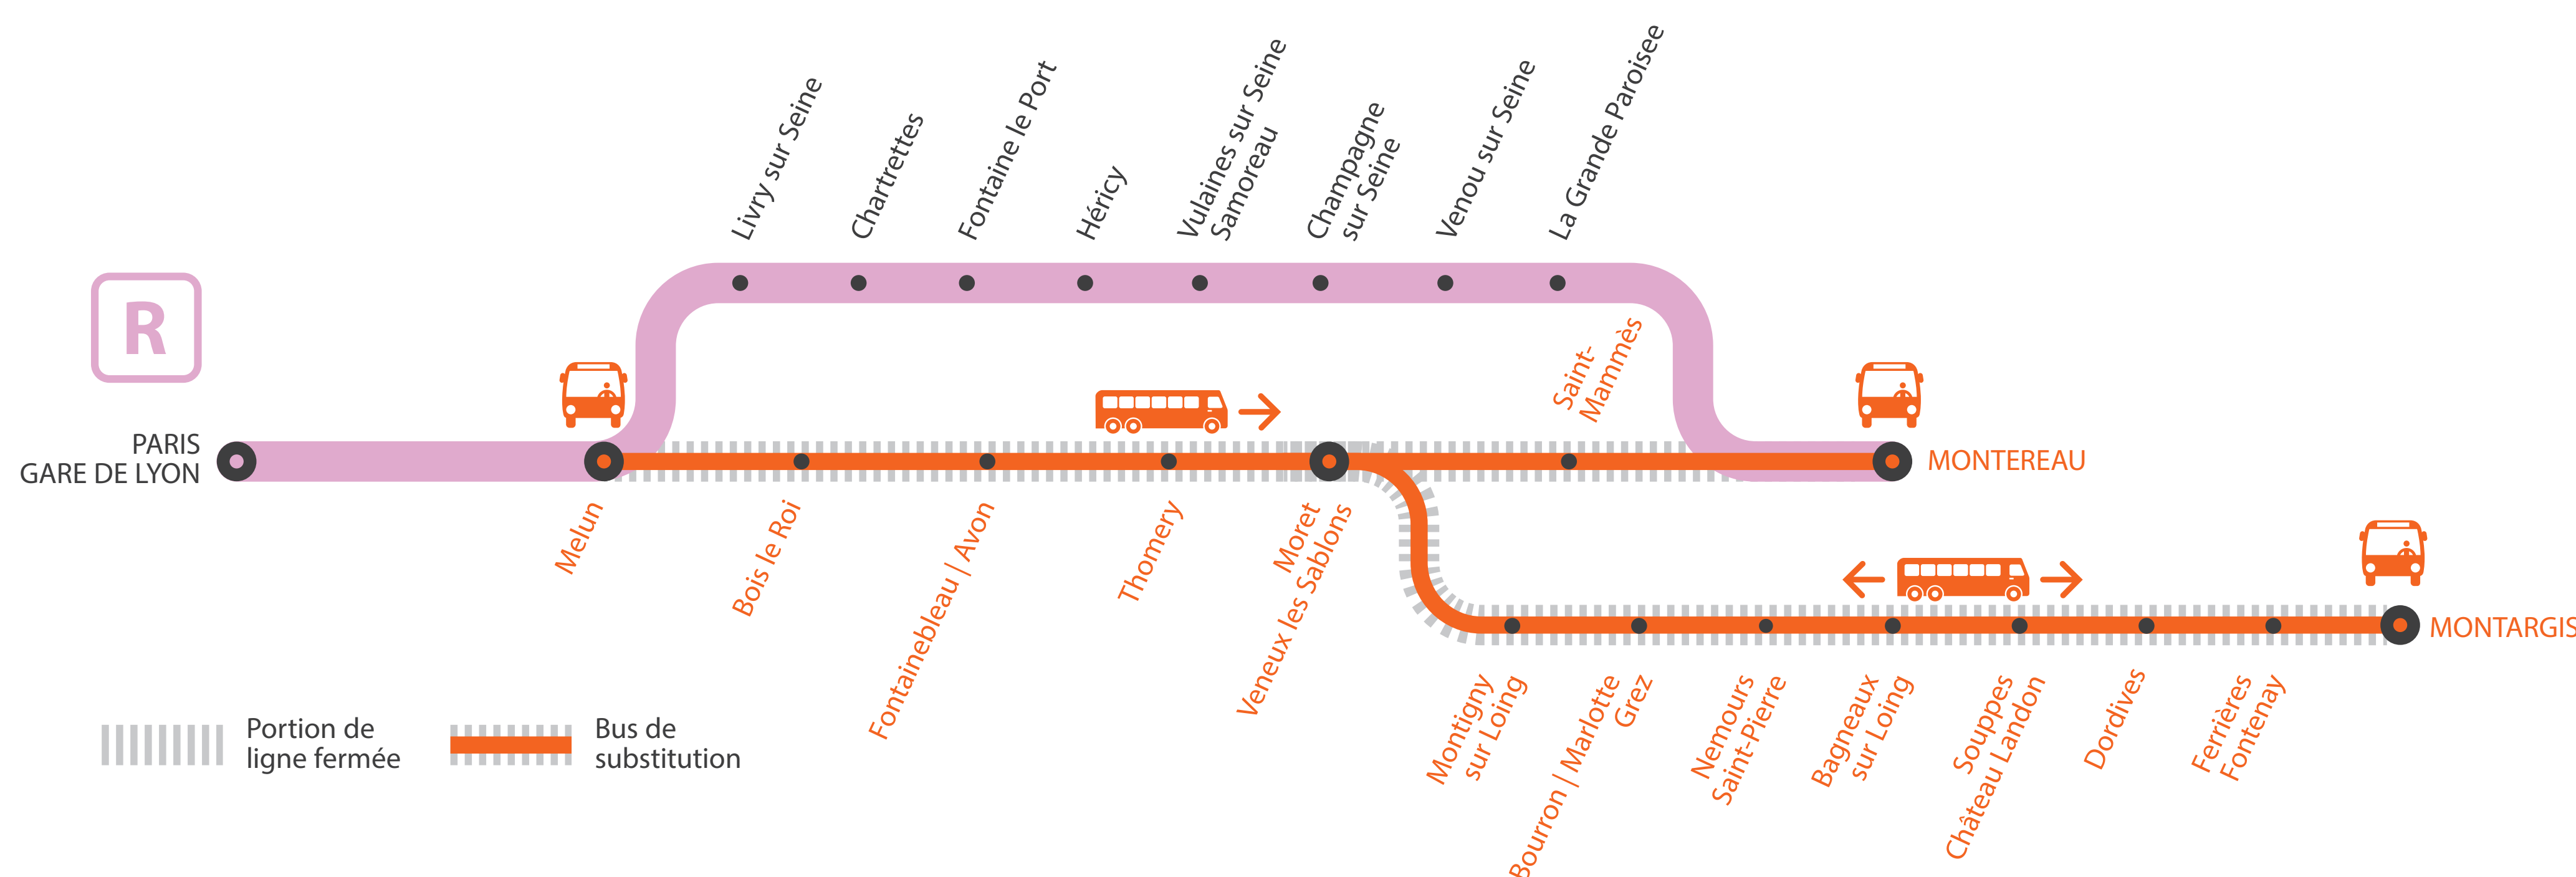

INFO TRAVAUX

MODIFICATIONS HORAIRES ET DE DESSERTE À PARTIR DE 22H40

ENTRE MELUN ET MONTARGIS

ENTRE MELUN ET MONTEREAU via MORET

AUCUN TRAIN À PARTIR DE 23H

ENTRE MELUN ET MONTARGIS

+ D'INFORMATION

- sur l'assistant (Appli) SNCF
- sur [transilien.com](https://www.transilien.com)
- sur [maligneR.transilien.com](https://www.maligneR.transilien.com)
- en gare
- sur [@LigneR_SNCF](https://twitter.com/LigneR_SNCF)

Portion de ligne fermée

Bus de substitution

BUS DE SUBSTITUTION / ALLONGEMENT DE TRAJET

Melun

Montargis

Montreau via Moret

+ 15MIN

à + 1H25

+ 55MN

HORAIRES PREMIERS ET DERNIERS TRAINS

MA GARE DE DÉPART	DIRECTION	DERNIER TRAIN*	PREMIER TRAIN*
PARIS GARE DE LYON	MONTEREAU	0:46	7:46
	MONTARGIS	22:16	6:16
MELUN	PARIS GARE DE LYON	0:15	4:03
	MONTEREAU	1:21	6:48
BOIS LE ROI	PARIS GARE DE LYON	23:39	5:50
	MONTEREAU	23:19	8:19
FONTAINEBLEAU-AVON	PARIS GARE DE LYON	22:49	6:49
	MONTEREAU	23:32	5:43
THOMERY	PARIS GARE DE LYON	23:26	8:26
	MONTEREAU	22:56	6:56
MORET-VEUX-LES-SABLONS	PARIS GARE DE LYON	22:57	5:38
	MONTEREAU	23:00	7:00
MONTARGIS	PARIS GARE DE LYON	23:25	5:34
	MONTEREAU	23:33	8:33
MONTARGIS	PARIS GARE DE LYON	23:05	7:05
	MONTEREAU	23:05	7:05

* Les horaires peuvent être modifiés et changent le samedi

MODIFICATIONS HORAIRES* À PARTIR DE 22H40 MODIFICATIONS DE DESSERTE À PARTIR DE 23H40 ENTRE MELUN ET MONTEREAU VIA MORET

Du lundi 28 septembre au vendredi 02 octobre