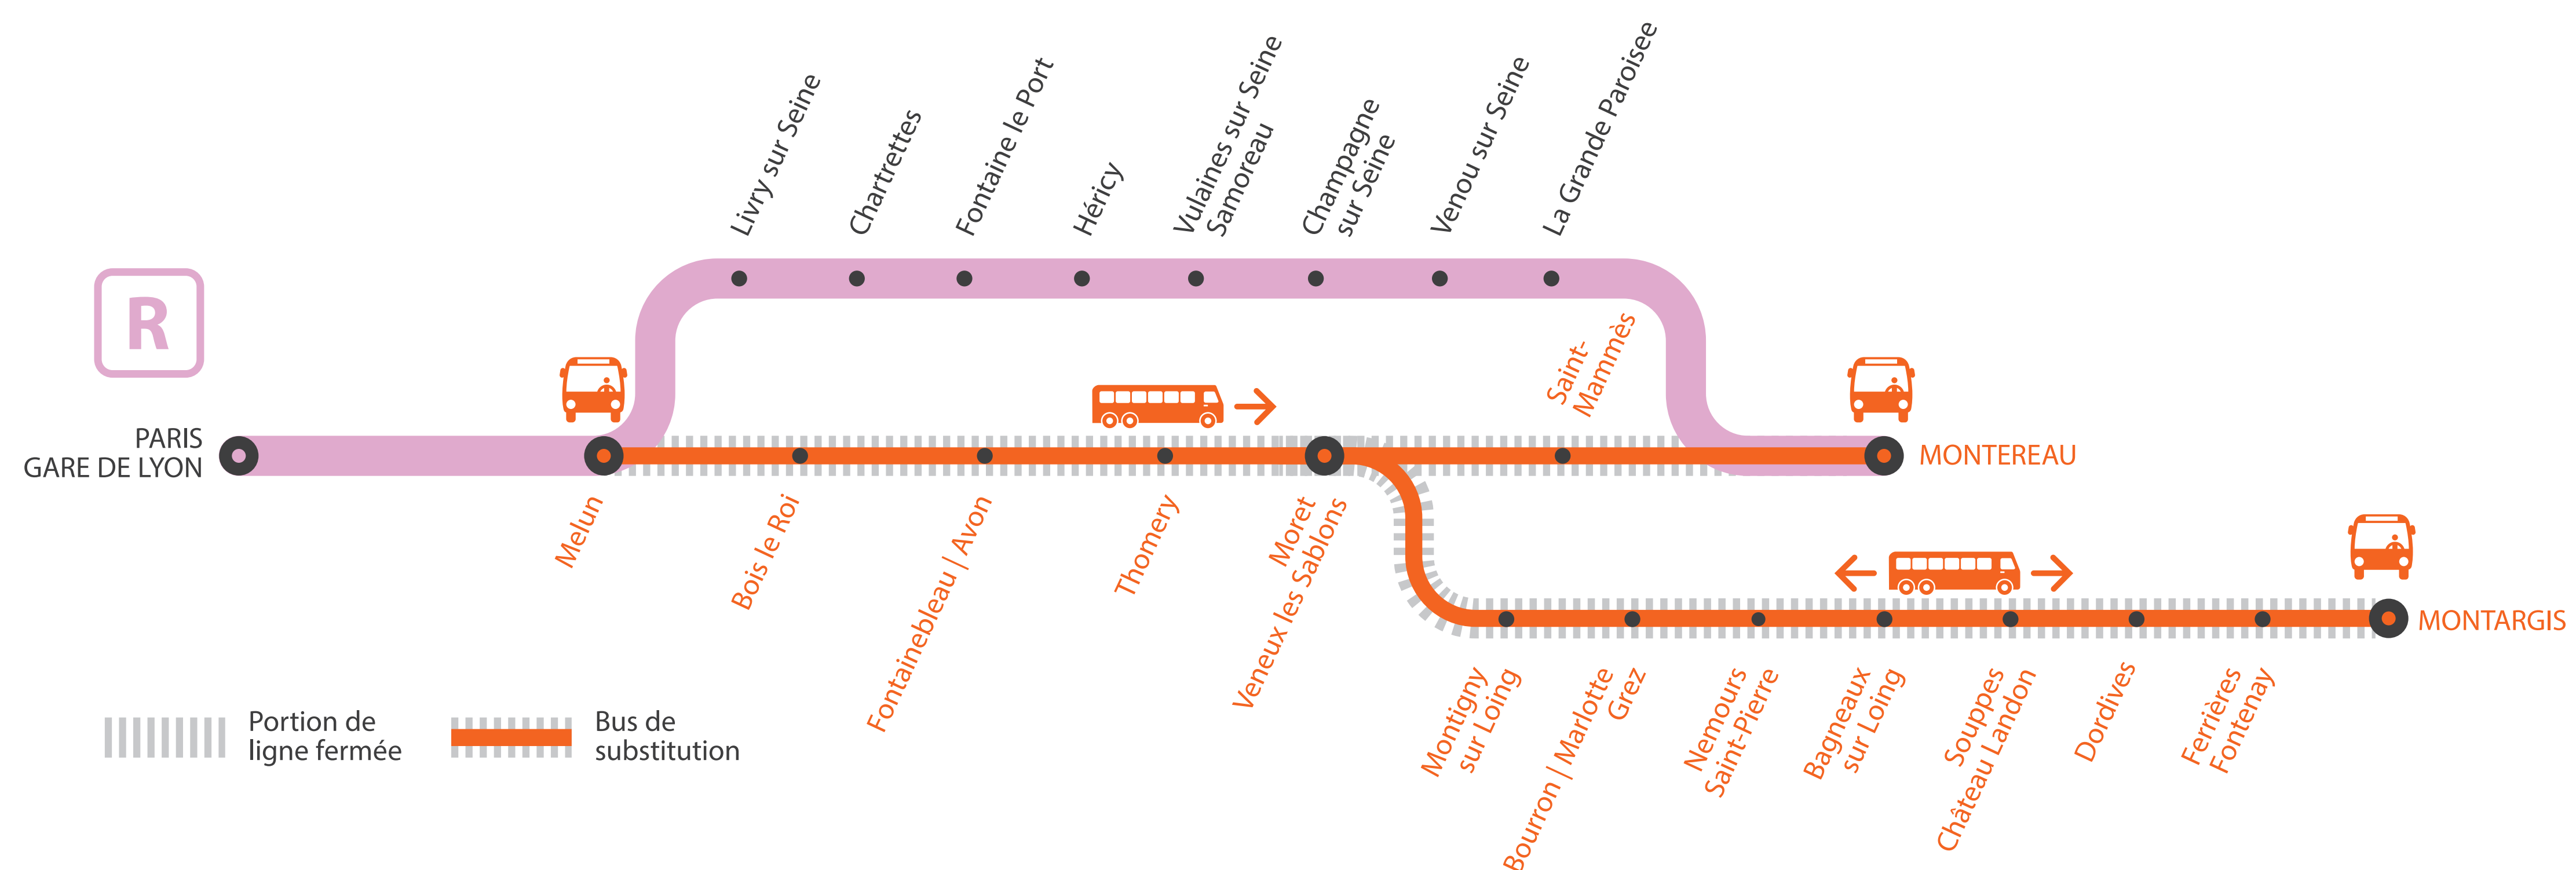

INFO TRAVAUX

MODIFICATIONS HORAIRES ET DE DESSERTE À PARTIR DE 22H40

ENTRE MELUN ET MONTARGIS

ENTRE MELUN ET MONTEREAU via MORET

AUCUN TRAIN À PARTIR DE 23H

ENTRE MELUN ET MONTARGIS

DU LUNDI AU VENDREDI

SEPT.

21

au 25

+ D'INFORMATION

- sur l'assistant (Appli) SNCF
- sur [transilien.com](https://www.transilien.com)
- sur [maligneR.transilien.com](https://www.maligneR.transilien.com)
- en gare
- sur [@LigneR_SNCF](https://twitter.com/LigneR_SNCF)

BUS DE SUBSTITUTION / ALLONGEMENT DE TRAJET

Melun

Montargis

+ 15MIN

à + 1H25

Montargis via Moret

+ 55MN

HORAIRES PREMIERS ET DERNIERS TRAINS

MA GARE DE DÉPART	DIRECTION	DERNIER TRAIN*	PREMIER TRAIN*
PARIS GARE DE LYON	MONTEREAU	0:46	7:46
	MONTARGIS	22:16	6:16
MELUN	PARIS GARE DE LYON	0:15	4:03
	MONTEREAU	1:20	6:48
	MONTARGIS	22:43	6:43
BOIS LE ROI	PARIS GARE DE LYON	23:39	5:50
	MONTEREAU	23:19	8:19
	MONTARGIS	22:49	6:49
FONTAINEBLEAU-AVON	PARIS GARE DE LYON	23:32	5:43
	MONTEREAU	23:26	8:26
	MONTARGIS	22:56	6:56
THOMERY	PARIS GARE DE LYON	22:57	5:38
	MONTARGIS	23:00	7:00
	PARIS GARE DE LYON	23:25	5:34
MORET-VEUX-LES-SABLONS	MONTEREAU	23:33	8:33
	MONTARGIS	23:05	7:05

MA GARE DE DÉPART	DIRECTION	DERNIER TRAIN	PREMIER TRAIN*
ST MAMMES	MONTEREAU	23:36	8:36
MONTIGNY-SUR-LOING	PARIS GARE DE LYON	22:45	5:26
	MONTARGIS	23:12	7:12
BOURRON-MARLOTTE-GREZ	PARIS GARE DE LYON	22:41	5:22
	MONTARGIS	23:16	7:16
NEMOURS-ST-PIERRE	PARIS GARE DE LYON	22:34	5:15
	MONTARGIS	23:23	7:23
BAGNEAUX-SUR-LOING	PARIS GARE DE LYON	22:29	5:10
	MONTARGIS	23:28	7:28
SOUPPES-CHÂTEAU-LANDON	PARIS GARE DE LYON	22:22	5:03
	MONTARGIS	23:35	7:35
DORDIVES	PARIS GARE DE LYON	22:17	4:58
	MONTARGIS	23:40	7:40
FERRIÈRES-FONTENAY	PARIS GARE DE LYON	22:12	4:53
	MONTARGIS	23:46	7:46
MONTARGIS	PARIS GARE DE LYON	22:02	4:43