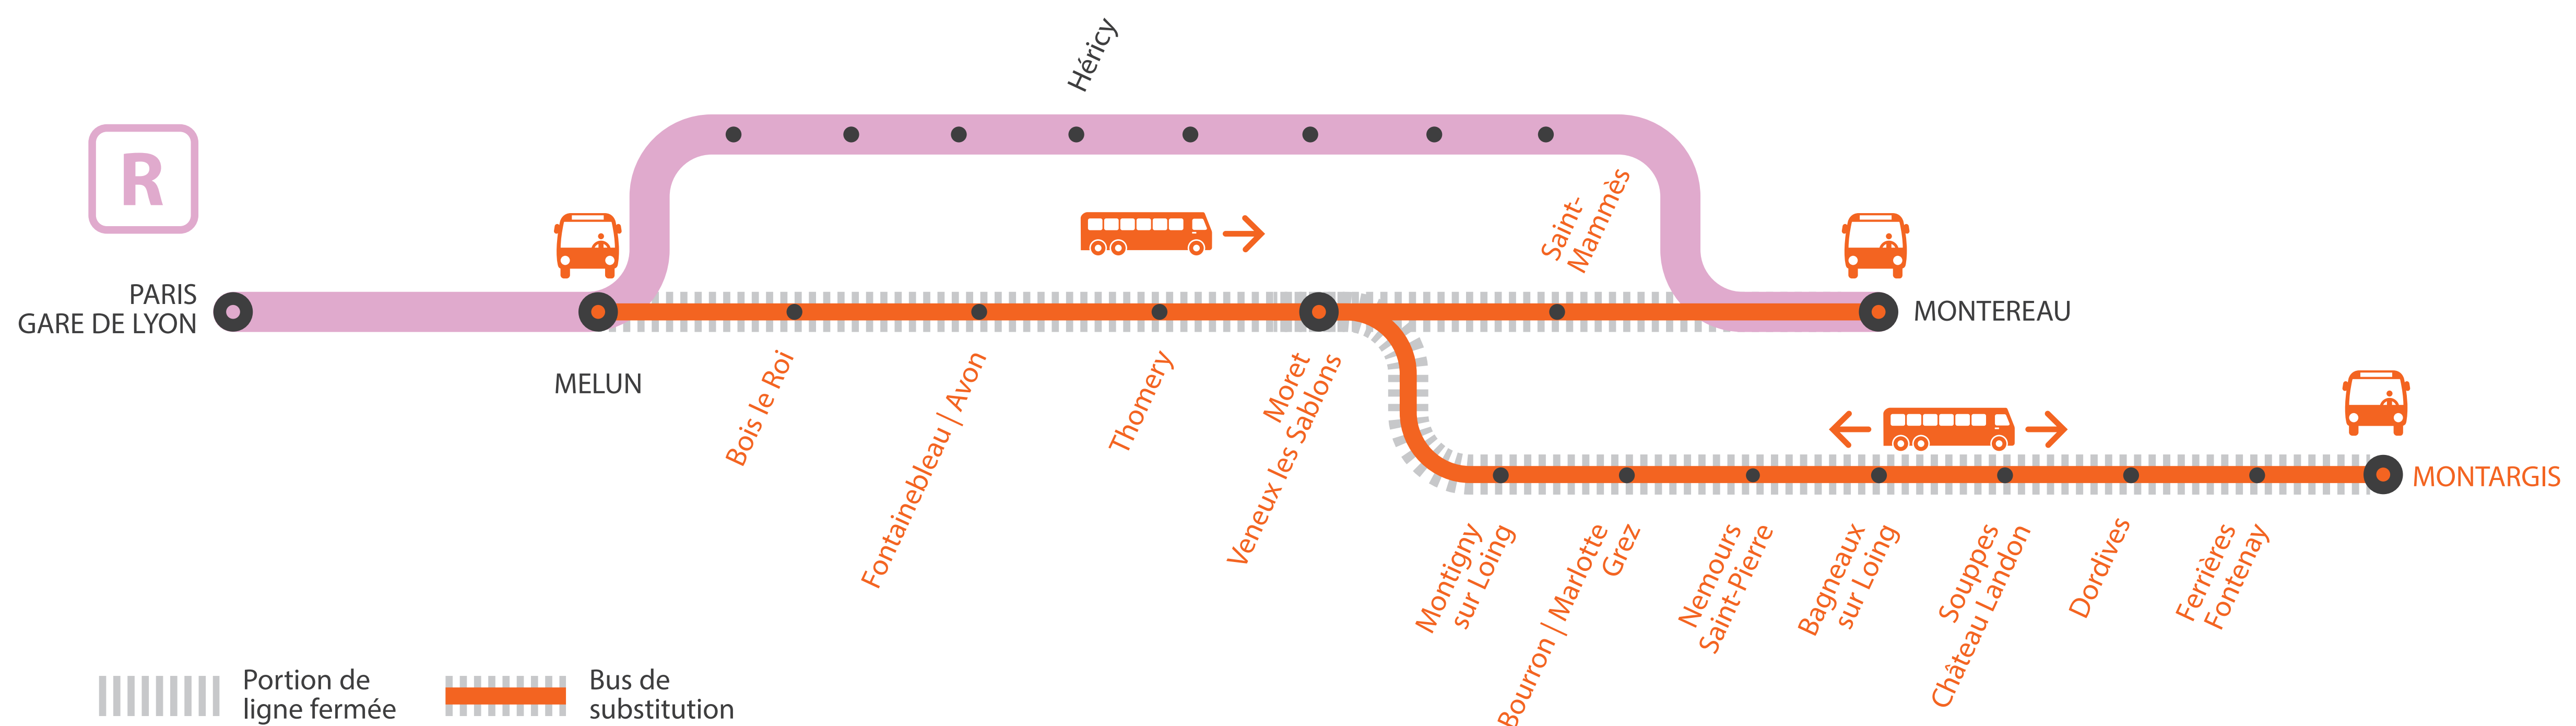

## MODIFICATION DE DESSERTE À PARTIR DE 22H40 ENTRE MELUN ET MONTARGIS ENTRE MELUN ET MONTEREAU via MORET **AUCUN TRAIN À PARTIR DE 23H** ENTRE MELUN ET MONTARGIS

DU LUNDI AU VENDREDI

SEPT.

14  
au 18

### BUS DE SUBSTITUTION / ALLONGEMENT DE TRAJET

Melun

Montargis

Montreau via Moret

**+ 15MIN**

**à + 1H25**

**+ 55MN**

#### HORAIRES PREMIERS ET DERNIERS TRAINS

MA GARE DE DÉPART	DIRECTION	DERNIER TRAIN*	PREMIER TRAIN*
PARIS GARE DE LYON	MONTEREAU	0:54	7:46
	MONTARGIS	22:16	6:16
MELUN	PARIS GARE DE LYON	0:15	5:56
	MONTEREAU	1:28	6:48
	MONTEREAU	22:43	6:43
	PARIS GARE DE LYON	23:39	5:50
BOIS LE ROI	MONTEREAU	23:19	8:19
	MONTARGIS	22:49	6:49
FONTAINEBLEAU-AVON	PARIS GARE DE LYON	23:32	5:43
	MONTEREAU	23:26	8:26
	MONTARGIS	22:56	6:56
	PARIS GARE DE LYON	22:57	5:38
THOMERY	MONTARGIS	23:00	7:00
	PARIS GARE DE LYON	23:25	5:34
MORET-VENEUX-LES-SABLONS	MONTEREAU	23:33	8:33
	MONTARGIS	23:05	7:05

## MODIFICATIONS HORAIRES\* À PARTIR DE 22H40 MODIFICATIONS DE DESSERTE À PARTIR DE 23H40 ENTRE MELUN ET MONTEREAU VIA MORET

Du lundi 14 au vendredi 18 septembre