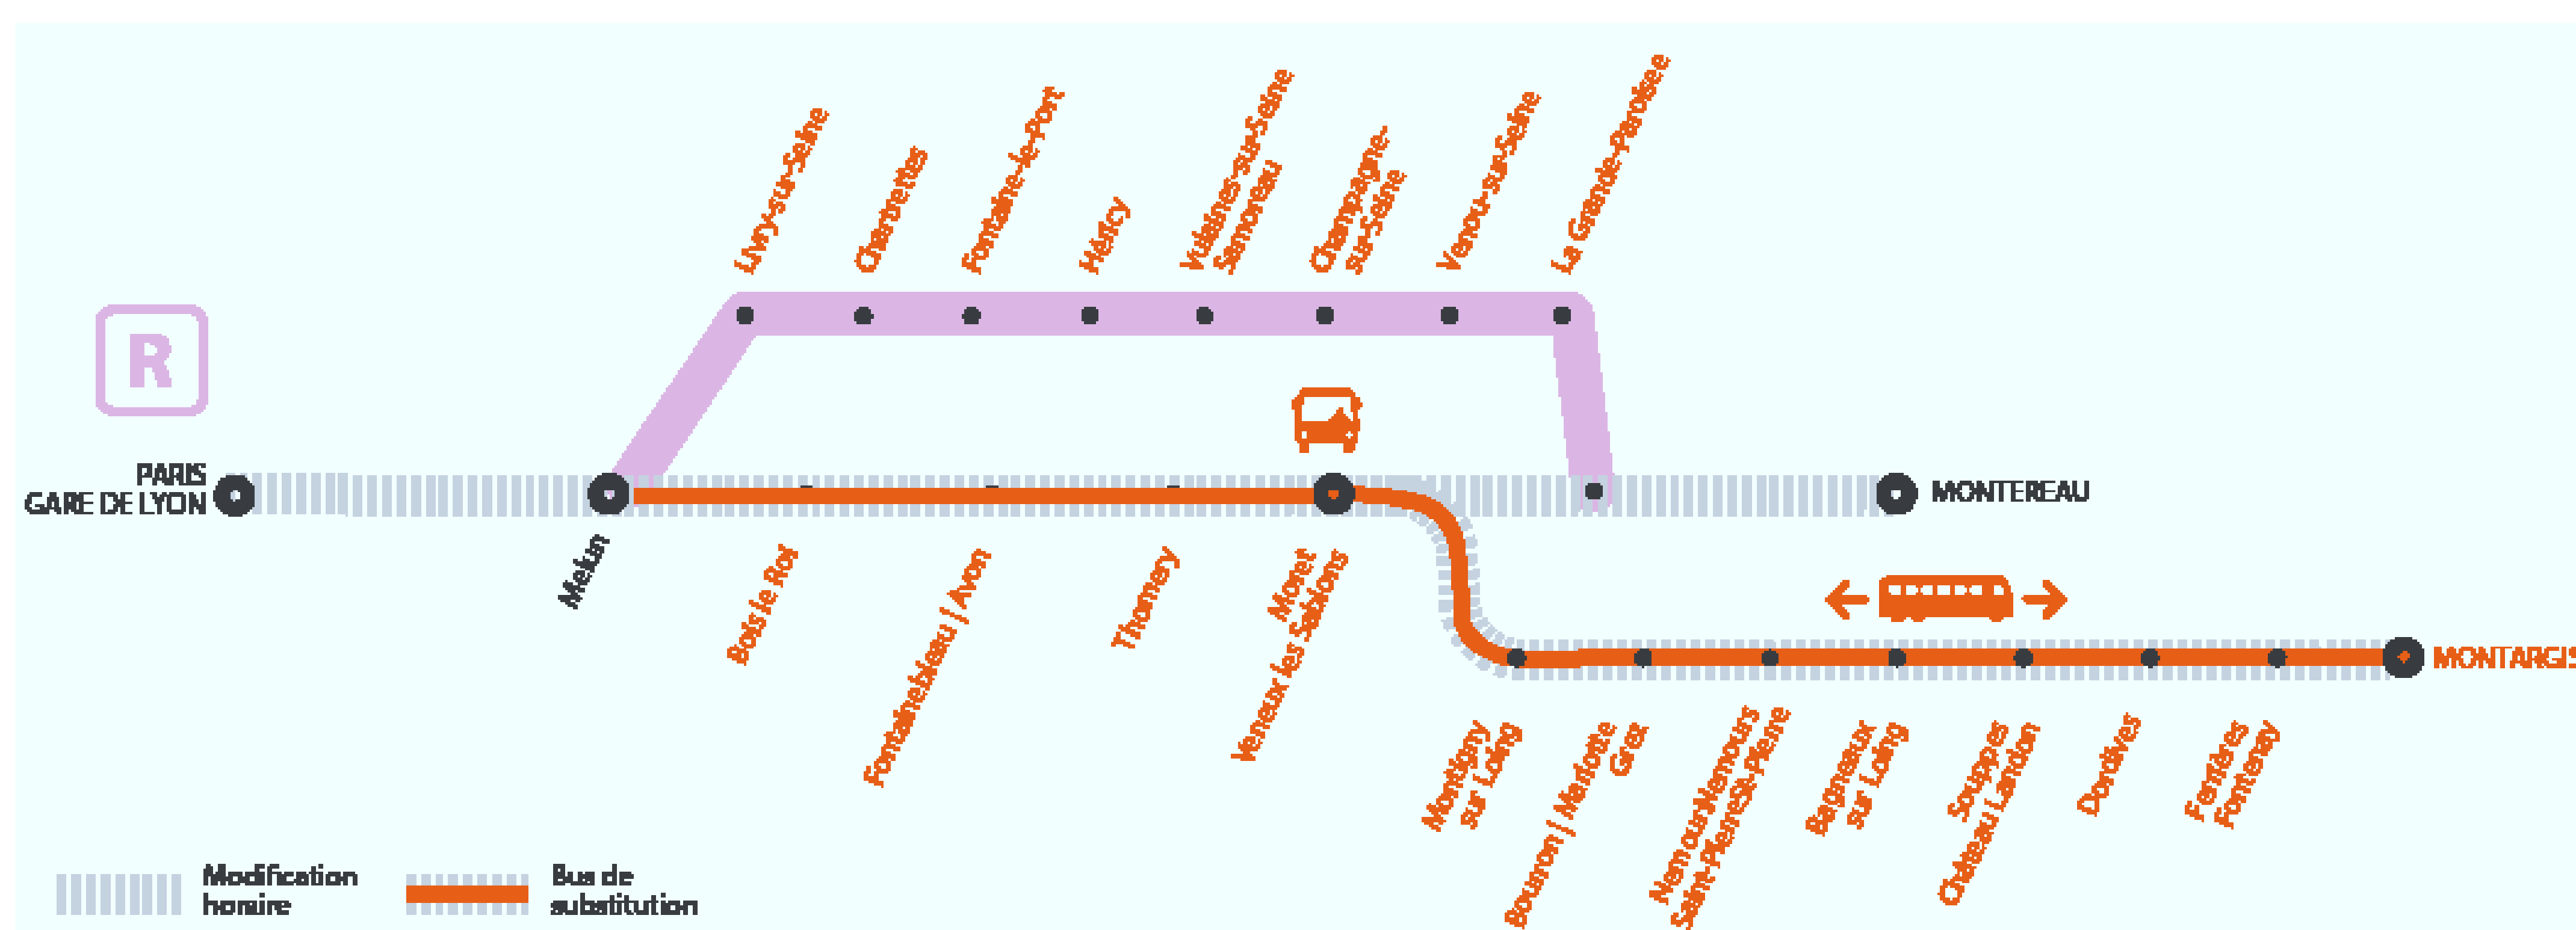

INFO TRAVAUX

MODIFICATIONS HORAIRES À PARTIR DE 23H00 ENTRE MELUN ET MONTEREAU via MORET

MODIFICATIONS HORAIRES AUCUN TRAIN À PARTIR DE 23H ENTRE MELUN ET MONTARGIS DU LUNDI AU VENDREDI

SEPT.

07
au 11

+ D'INFORMATION

- sur l'assistant (Appli) SNCF
- sur maligneR.transilien.com
- sur @LigneR_SNCF
- sur transilien.com
- en gare

BUS DE SUBSTITUTION / ALLONGEMENT DE TRAJET

Melun

Montargis

+ 15MIN à + 1H25

HORAIRES PREMIERS ET DERNIERS TRAINS

MA GARE DE DÉPART	DIRECTION	DERNIER TRAIN*	PREMIER TRAIN*	MA GARE DE DÉPART	DIRECTION	DERNIER TRAIN*	PREMIER TRAIN*
PARIS GARE DE LYON	MONTARGIS	22:16	6:16	NEMOURS-ST-PIERRE	PARIS GARE DE LYON	22:34	5:15
MELUN	MONTARGIS	22:43	6:43		MONTARGIS	23:23	7:23
BOIS LE ROI	PARIS GARE DE LYON	23:37	5:50	BAGNEAUX-SUR-LOING	PARIS GARE DE LYON	22:29	5:10
	MONTARGIS	22:49	6:49		MONTARGIS	23:28	7:28
FONTAINEBLEAU-AVON	MONTARGIS	22:56	6:56	SOUPPES-CHÂTEAU-LANDON	PARIS GARE DE LYON	22:22	5:03
	PARIS GARE DE LYON	22:57	5:38		MONTARGIS	23:35	7:35
THOMERY	MONTARGIS	23:00	7:00	DORDIVES	PARIS GARE DE LYON	22:15	4:58
	MONTARGIS	23:05	7:05		MONTARGIS	23:40	7:40
MORET-VEUX-LES-SABLONS	MONTARGIS	23:05	7:05	FERRIÈRES-FONTENAY	PARIS GARE DE LYON	22:11	4:53
MONTIGNY-SUR-LOING	PARIS GARE DE LYON	22:45	5:26		MONTARGIS	23:46	7:46
	MONTARGIS	23:12	7:12	MONTARGIS	PARIS GARE DE LYON	22:02	4:43
BOURRON-MARLOTTE-GREZ	PARIS GARE DE LYON	22:41	5:22				
	MONTARGIS	23:16	7:16				

* Les horaires peuvent être modifiés et changent le samedi

MODIFICATIONS HORAIRES* À PARTIR DE 23H00

ENTRE MELUN ET MONTEREAU VIA MORET

Du lundi 07 au vendredi 11 septembre**Paris Lyon <> Melun <> Montereau via Moret**