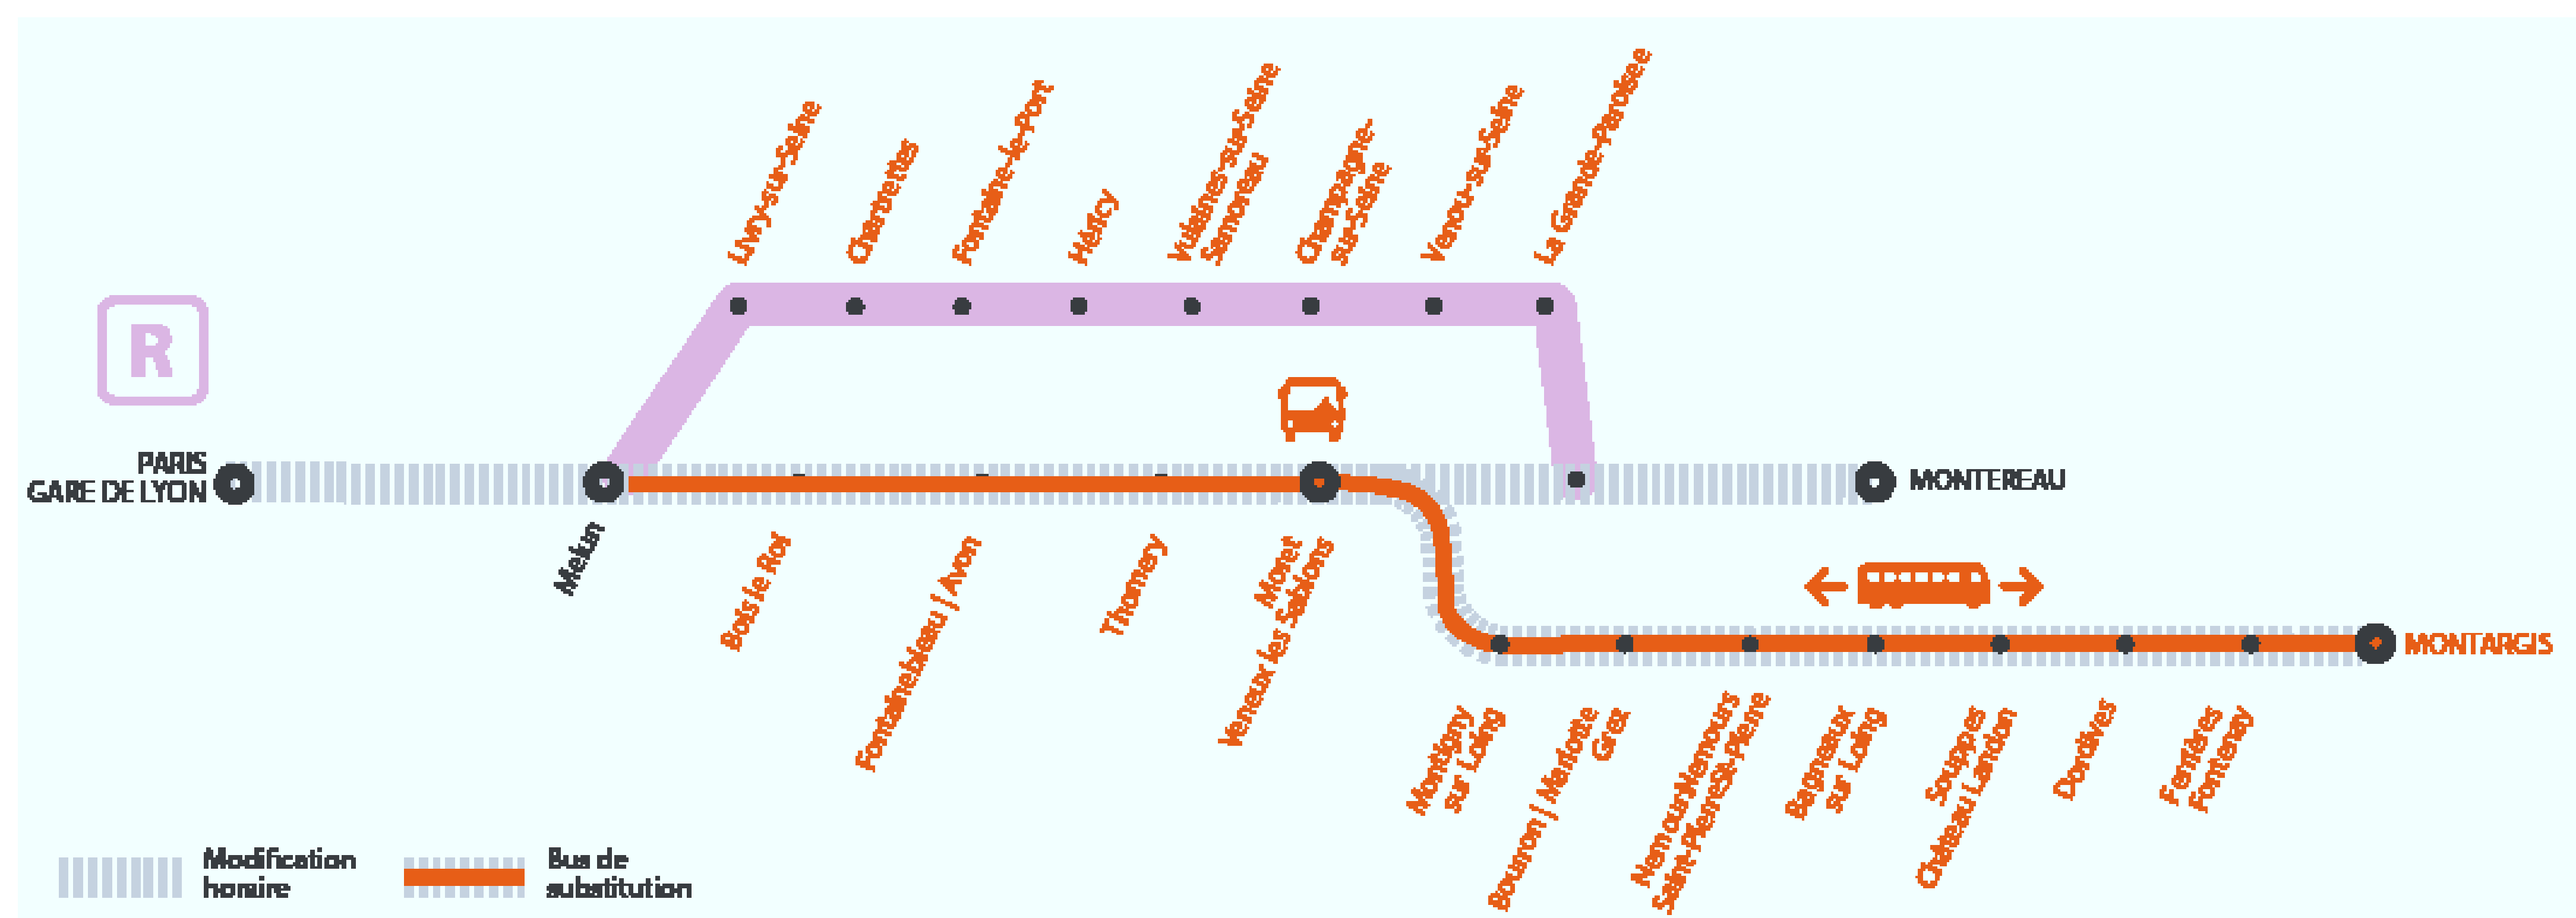

INFO TRAVAUX

Affiche mise à jour le 27/08/20 à 15h30

MODIFICATIONS HORAIRES À PARTIR DE 22H30 ENTRE MELUN ET MONTEREAU via MORET

MODIFICATIONS HORAIRES À PARTIR DE 23H00 AUCUN TRAIN À PARTIR DE 23H ENTRE MELUN ET MONTARGIS DU LUNDI AU VENDREDI

BUS DE SUBSTITUTION / ALLONGEMENT DE TRAJET

Melun

Montargis

+ 15MIN à + 1H25

HORAIRES PREMIERS ET DERNIERS TRAINS

MA GARE DE DÉPART	DIRECTION	DERNIER TRAIN*	PREMIER TRAIN*	MA GARE DE DÉPART	DIRECTION	DERNIER TRAIN*	PREMIER TRAIN*
PARIS GARE DE LYON	MONTARGIS	22:16	6:16	NEMOURS-ST-PIERRE	PARIS GARE DE LYON	22:34	5:15
MELUN	MONTARGIS	22:43	6:43		MONTARGIS	23:23	7:23
BOIS LE ROI	PARIS GARE DE LYON	23:37	5:50	BAGNEAUX-SUR-LOING	PARIS GARE DE LYON	22:29	5:10
	MONTARGIS	22:49	6:49		MONTARGIS	23:28	7:28
FONTAINEBLEAU-AVON	MONTARGIS	22:56	6:56	SOUPPES-CHÂTEAU-LANDON	PARIS GARE DE LYON	22:22	5:03
	PARIS GARE DE LYON	22:57	5:38		MONTARGIS	23:35	7:35
THOMERY	MONTARGIS	23:00	7:00	DORDIVES	PARIS GARE DE LYON	22:15	4:58
	MONTARGIS	23:00	7:00		MONTARGIS	23:40	7:40
MORET-VEUX-LES-SABLONS	MONTARGIS	23:05	7:05	FERRIÈRES-FONTENAY	PARIS GARE DE LYON	22:11	4:53
MONTIGNY-SUR-LOING	PARIS GARE DE LYON	22:45	5:26		MONTARGIS	23:46	7:46
	MONTARGIS	23:12	7:12	MONTARGIS	PARIS GARE DE LYON	22:02	4:43
BOURRON-MARLOTTE-GREZ	PARIS GARE DE LYON	22:41	5:22				
	MONTARGIS	23:16	7:16				

* Les horaires peuvent être modifiés et changent le samedi

MODIFICATIONS HORAIRES* À PARTIR DE 22H30

ENTRE MELUN ET MONTEREAU VIA MORET

Du lundi 31 août au vendredi 04 septembre

Paris Lyon <> Melun <> Montereau via Moret