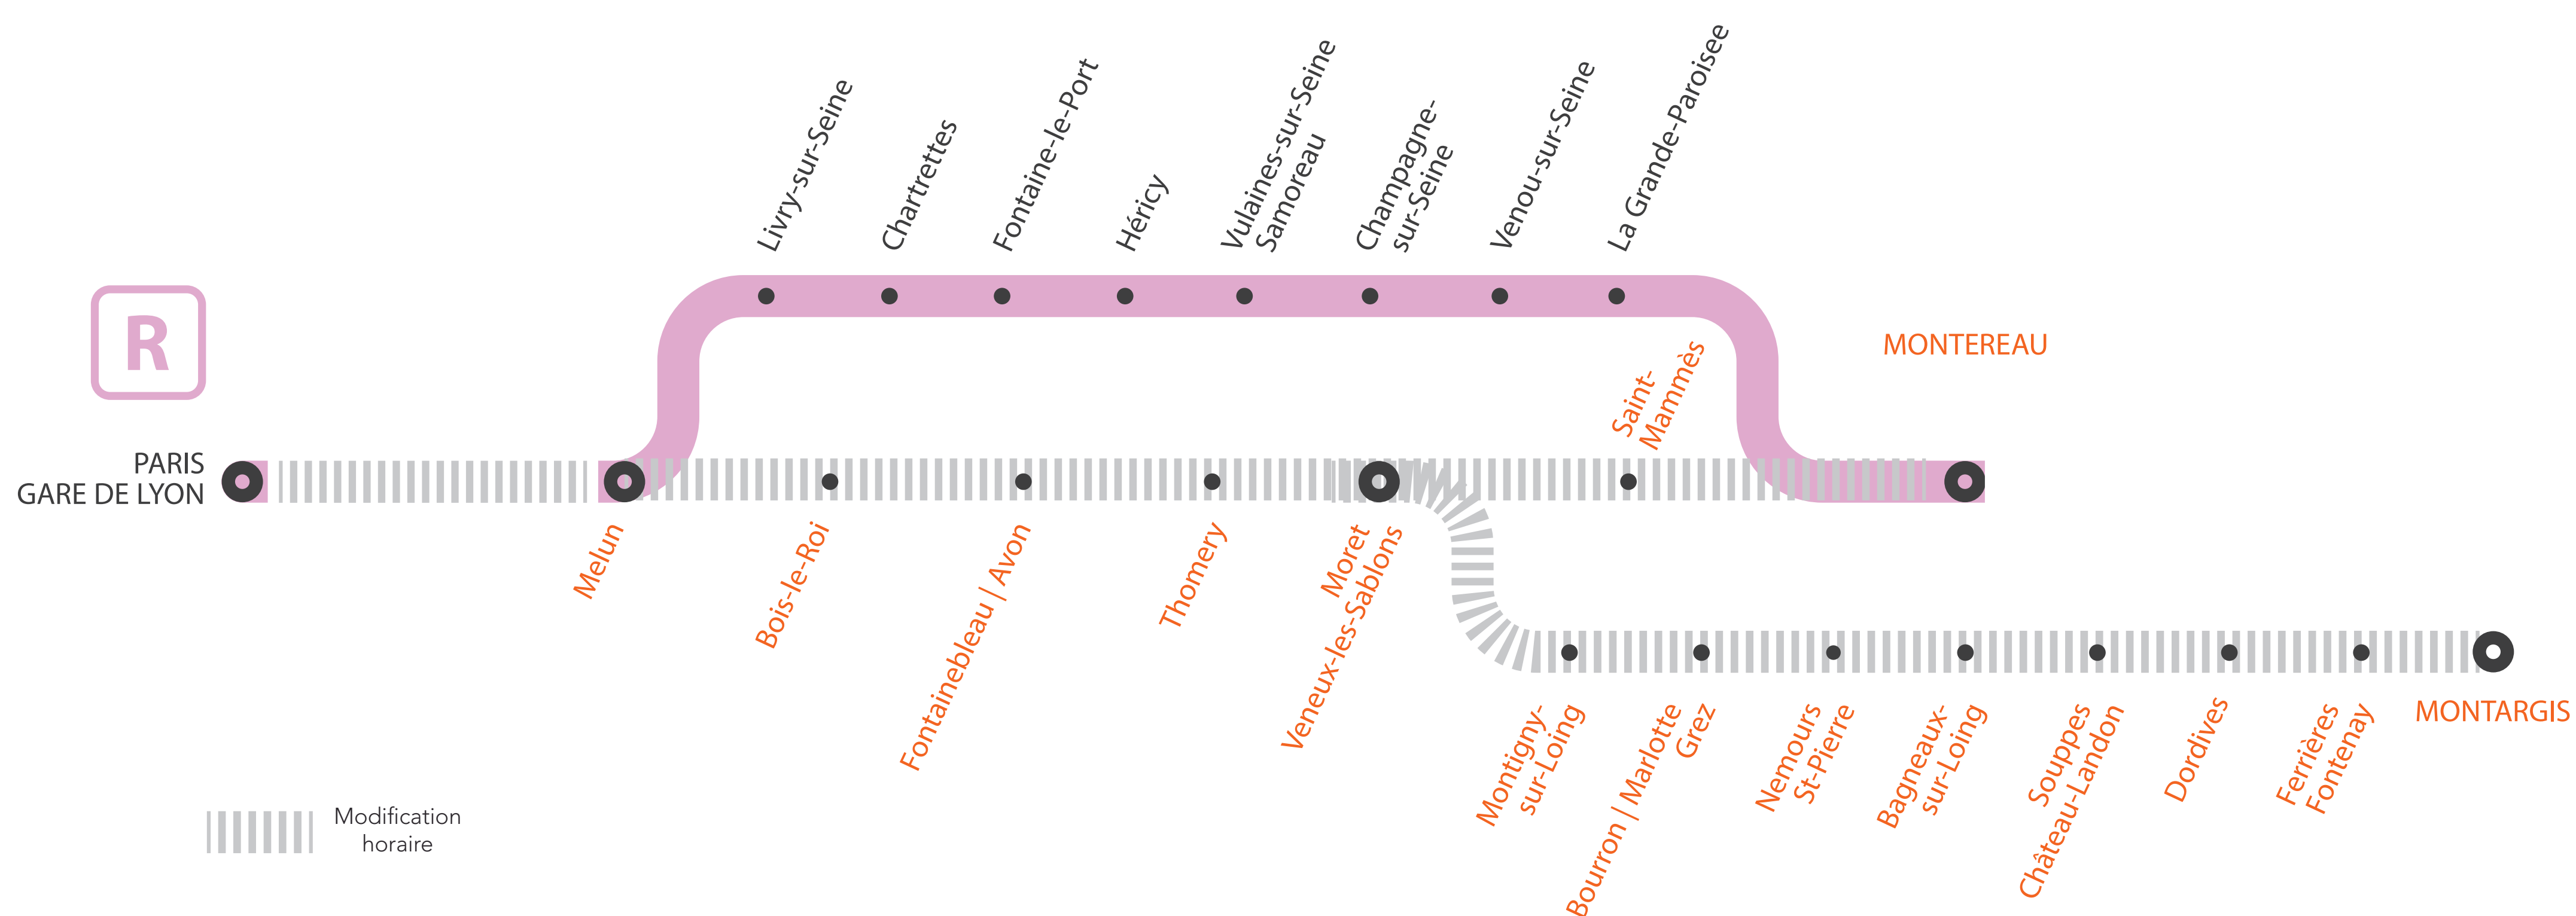

INFO TRAVAUX

MODIFICATION HORAIRES

ENTRE PARIS LYON ET MONTARGIS

ENTRE PARIS LYON ET MONTEREAU via MORET

SAMEDI ET DIMANCHE

SEPT.

05
et 06

+ D'INFORMATION

- sur l'assistant (Appli) SNCF
- sur [transilien.com](https://www.transilien.com)
- sur maligneR.transilien.com
- en gare
- sur [@LigneR_SNCF](https://twitter.com/LigneR_SNCF)