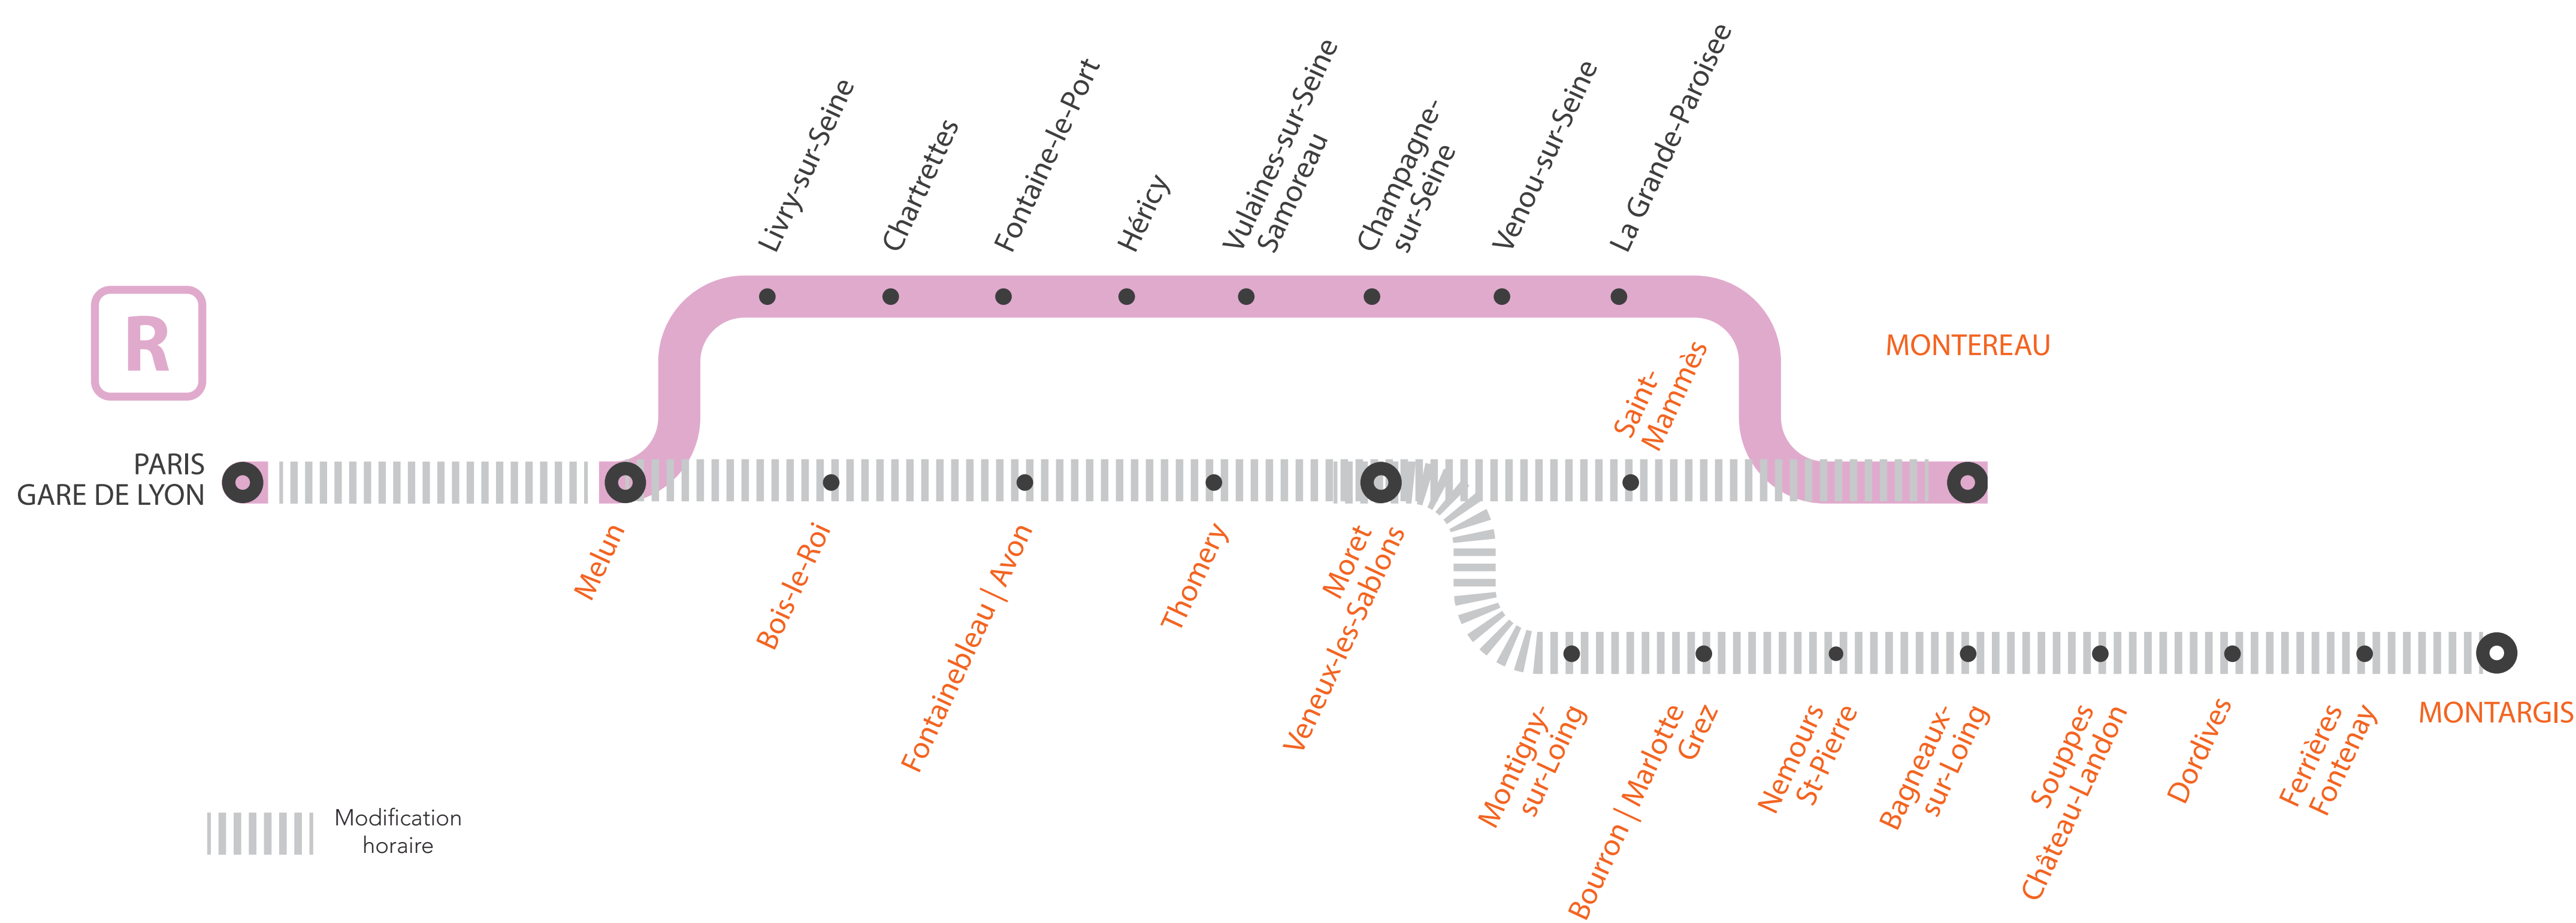

INFO TRAVAUX

MODIFICATION HORAIRES

ENTRE PARIS LYON ET MONTARGIS

ENTRE PARIS LYON ET MONTEREAU via MORET

DIMANCHE

AOÛT

30

+ D'INFORMATION

- sur l'assistant (Appli) SNCF
- sur transilien.com
- sur maligneR.transilien.com
- en gare
- sur [@LigneR_SNCF](https://twitter.com/LigneR_SNCF)

MODIFICATIONS HORAIRES*

ENTRE PARIS LYON ET MONTEREAU VIA MORET

ENTRE PARIS LYON ET MONTARGIS

DIMANCHE 30 AOÛT

Paris Lyon > Melun > Montereau via Moret / Montargis

Dimanche

	GAMO	GAMO	KUMO	GOMO	GAMO	GAMO	GAMO	KUMO	GAMO	GAMO	KUMO	GAMO	GAMO	KUMO	GAMO
PARIS LYON GL	6:16	7:16	7:46	8:16	9:16	10:16	11:16	11:46	12:16	13:16	13:46	14:16	15:16	15:46	16:16
MELUN	6:43	7:43	8:13	8:43	9:43	10:43	11:43	12:13	12:43	13:43	14:13	14:43	15:43	16:13	16:43
BOIS LE ROI	6:49	7:49	8:19	8:49	9:49	10:49	11:49	12:19	12:49	13:49	14:19	14:49	15:49	16:19	16:49
FONTAINEBLEAU FORET				8:54											
FONTAINEBLEAU AVON	6:56	7:56	8:26	8:59	9:59	10:59	11:59	12:26	12:56	13:56	14:26	14:56	15:56	16:26	16:56
THOMERY	7:00	8:00		9:03	10:03	11:03	12:03		13:00	14:00		15:00	16:00		17:00
MORET VENEUX LES SABLONS	7:05	8:05	8:33	9:07	10:07	11:07	12:07	12:33	13:05	14:05	14:33	15:05	16:05	16:33	17:05
MONTIGNY SUR LOING	7:12	8:12		9:13	10:13	11:13	12:13		13:12	14:12		15:12	16:12		17:12
BOURRON MARLOTTE GREZ	7:16	8:16		9:17	10:17	11:17	12:17		13:16	14:16		15:16	16:16		17:16
NEMOURS ST PIERRE	7:23	8:23		9:24	10:24	11:24	12:24		13:23	14:23		15:23	16:23		17:23
BAGNEAUX SUR LOING	7:28	8:28		9:28	10:28	11:28	12:28		13:28	14:28		15:28	16:28		17:28
SOUPES CHÂTEAU LANDON	7:35	8:35		9:35	10:35	11:35	12:35		13:35	14:35		15:35	16:35		17:35
DORDIVES	7:40	8:40		9:40	10:40	11:40	12:40		13:40	14:40		15:40	16:40		17:40
FERRIERES FONTENAY	7:46	8:46		9:46	10:46	11:46	12:46		13:46	14:46		15:46	16:46		17:46
MONTARGIS	7:55	8:55		9:55	10:55	11:55	12:55		13:55	14:55		15:55	16:55		17:55
St MAMMES			8:36					12:36			14:36			16:36	
MONTEREAU			8:44					12:44			14:44			16:44	