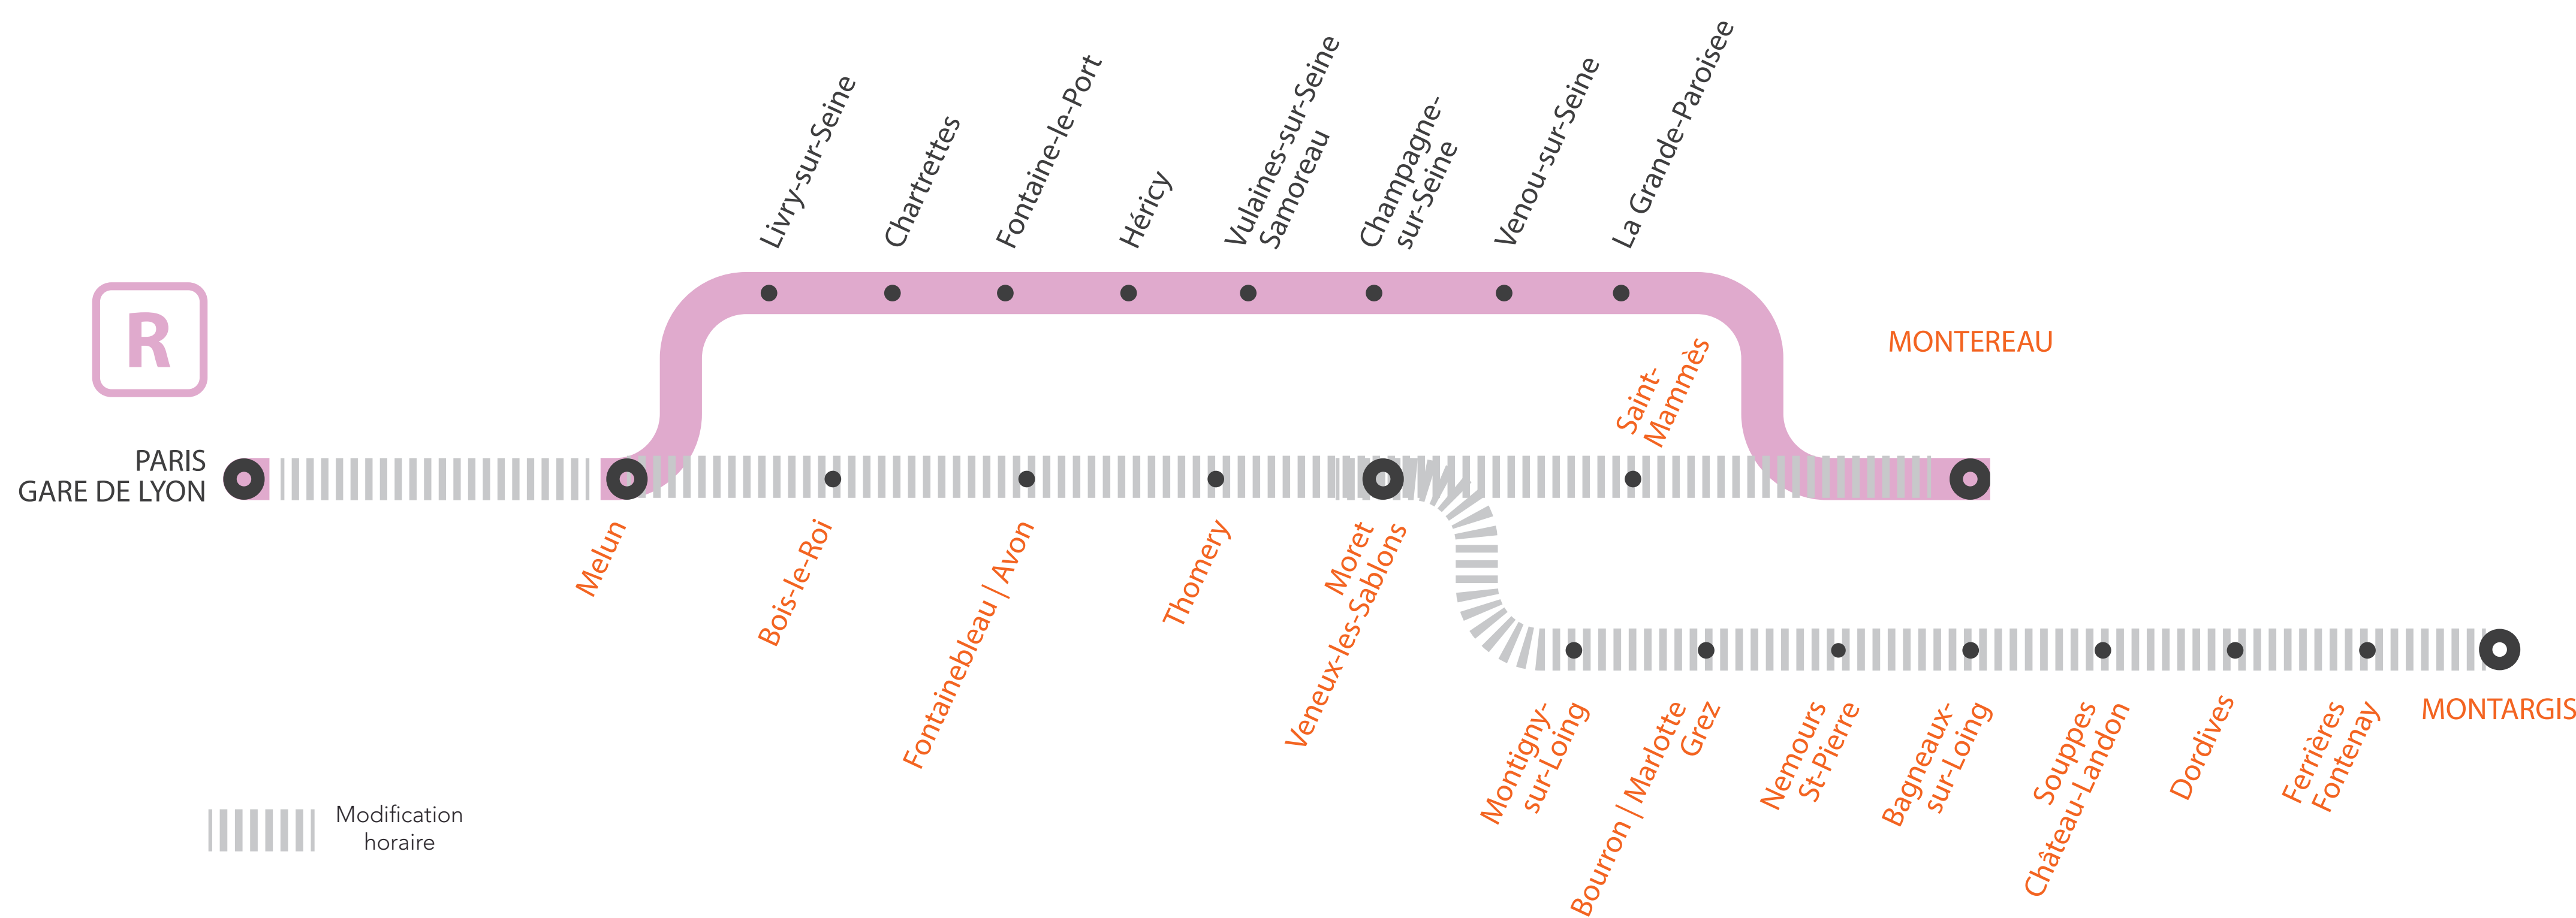

INFO TRAVAUX

MODIFICATION HORAIRES

ENTRE PARIS LYON ET MONTARGIS

ENTRE PARIS LYON ET MONTEREAU via MORET

DIMANCHE

AOÛT

23

+ D'INFORMATION

- sur l'assistant (Appli) SNCF
- sur [transilien.com](https://www.transilien.com)
- sur maligneR.transilien.com
- en gare
- sur [@LigneR_SNCF](https://twitter.com/LigneR_SNCF)

MODIFICATIONS HORAIRES*

ENTRE PARIS LYON ET MONTEREAU VIA MORET

ENTRE PARIS LYON ET MONTARGIS

DIMANCHE 23 AOÛT

Paris Lyon > Melun > Montereau via Moret / Montargis

Dimanche

	GAMO	GAMO	KUMO	GOMO	GAMO	GAMO	GAMO	KUMO	GAMO	GAMO	KUMO	GAMO	GAMO	KUMO
PARIS LYON GL	6:16	7:16	7:46	8:16	9:16	10:16	11:16	11:46	12:16	13:16	13:46	14:16	15:16	15:46
MELUN	6:43	7:43	8:13	8:43	9:43	10:43	11:43	12:13	12:43	13:43	14:13	14:43	15:43	16:13
BOIS LE ROI	6:49	7:49	8:19	8:49	9:49	10:49	11:49	12:19	12:49	13:49	14:19	14:49	15:49	16:19
FONTAINEBLEAU FORET				8:54										
FONTAINEBLEAU AVON	6:56	7:56	8:26	8:59	9:59	10:59	11:59	12:26	12:56	13:56	14:26	14:56	15:56	16:26
THOMERY	7:00	8:00		9:03	10:03	11:03	12:03		13:00	14:00		15:00	16:00	
MORET VENEUX LES SABLONS	7:05	8:05	8:33	9:07	10:07	11:07	12:07	12:33	13:05	14:05	14:33	15:05	16:05	16:33
MONTIGNY SUR LOING	7:12	8:12		9:13	10:13	11:13	12:13		13:12	14:12		15:12	16:12	
BOURRON MARLOTTE GREZ	7:16	8:16		9:17	10:17	11:17	12:17		13:16	14:16		15:16	16:16	
NEMOURS ST PIERRE	7:23	8:23		9:24	10:24	11:24	12:24		13:23	14:23		15:23	16:23	
BAGNEAUX SUR LOING	7:28	8:28		9:28	10:28	11:28	12:28		13:28	14:28		15:28	16:28	
SOUPPES CHÂTEAU LANDON	7:35	8:35		9:35	10:35	11:35	12:35		13:35	14:35		15:35	16:35	
DORDIVES	7:40	8:40		9:40	10:40	11:40	12:40		13:40	14:40		15:40	16:40	
FERRIERES FONTENAY	7:46	8:46		9:46	10:46	11:46	12:46		13:46	14:46		15:46	16:46	
MONTARGIS	7:55	8:55		9:55	10:55	11:55	12:55		13:55	14:55		15:55	16:55	
St MAMMES			8:36					12:36			14:36			16:36
MONTEREAU			8:44					12:44			14:44			16:44