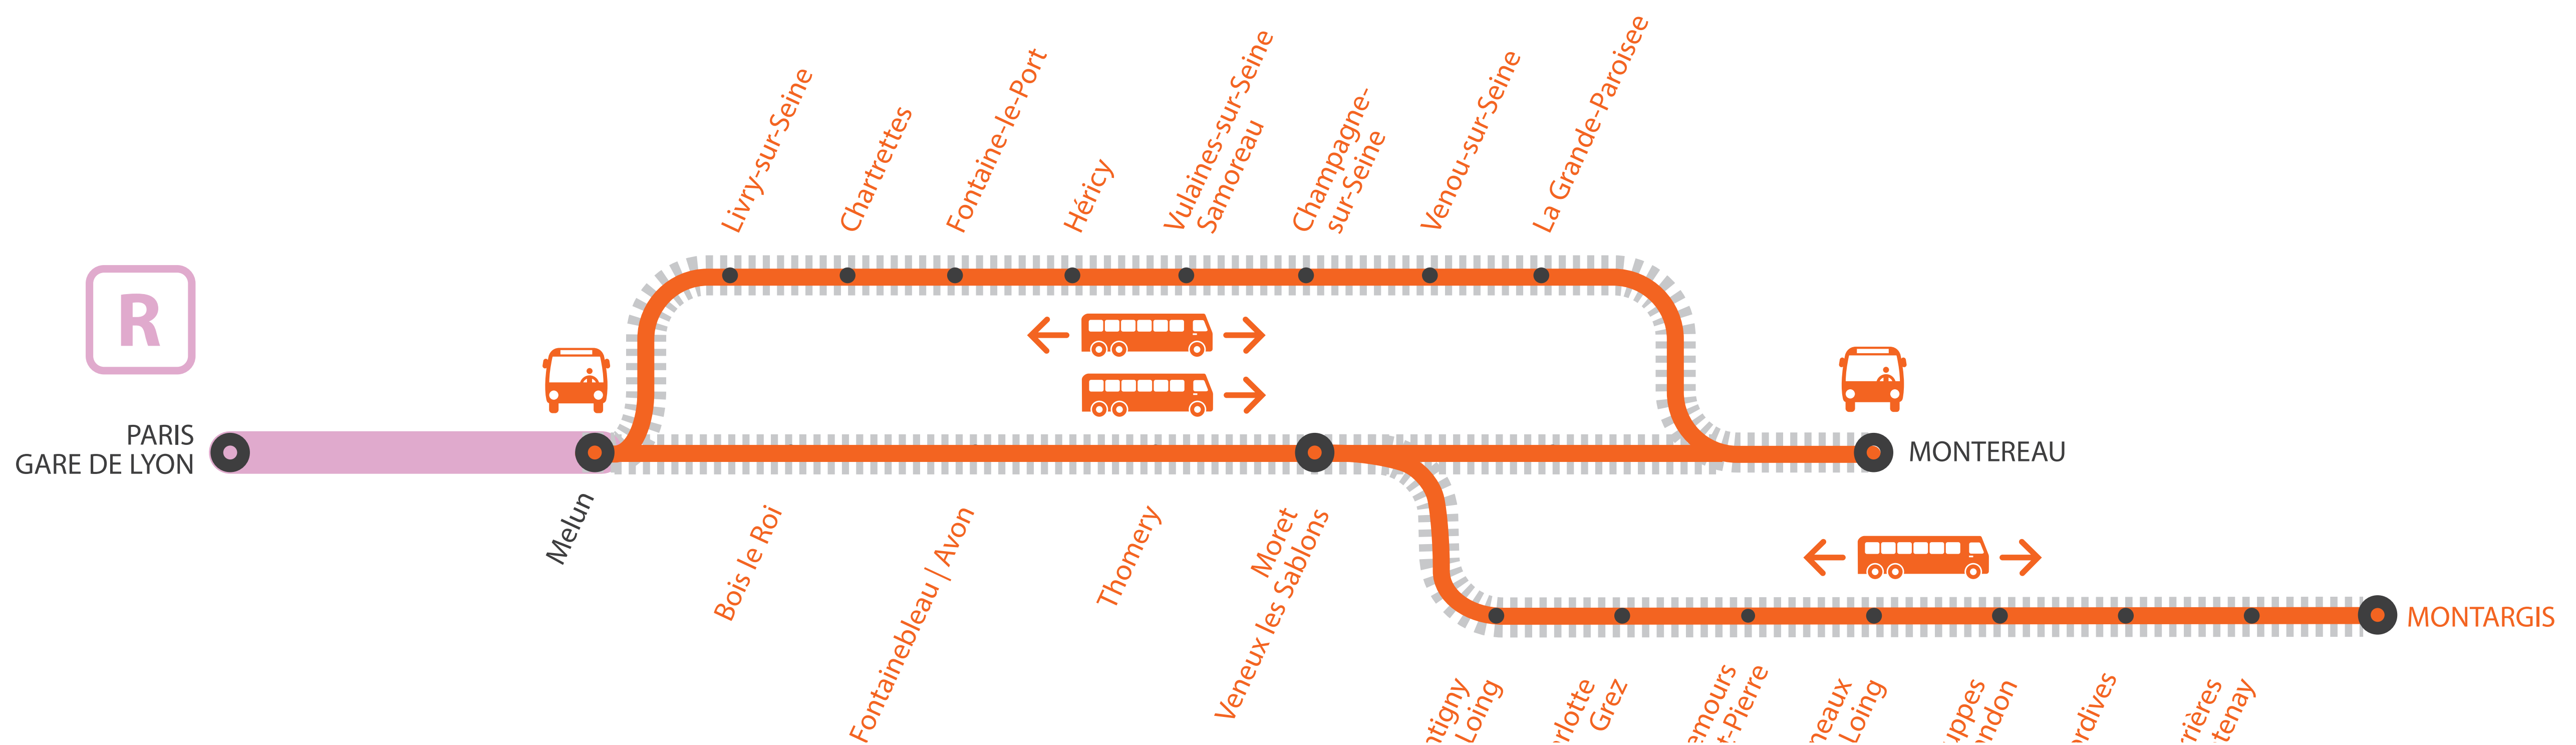

INFO TRAVAUX

MODIFICATIONS HORAIRES ET DE DESSERTES

AUCUN TRAIN

À PARTIR DE 22H30 DE MELUN ET MONTEREAU via HÉRICY

AUCUN TRAIN

À PARTIR DE 21H30 DE MONTEREAU À MELUN via HÉRICY

AUCUN TRAIN À PARTIR DE 23H

ENTRE MELUN ET MONTARGIS

DU LUNDI AU VENDREDI

+ D'INFORMATION

- sur l'assistant (Appli) SNCF
- sur transilien.com
- sur maligneR.transilien.com
- en gare
- sur @LigneR_SNCF

BUS DE SUBSTITUTION / ALLONGEMENT DE TRAJET

Melun

Montereau via Moret

+ 55MIN

Montereau via Héricy

+ 57MIN

Montargis

+ 15MIN à + 1H25

HORAIRES PREMIERS ET DERNIERS TRAINS

MA GARE DE DÉPART	DIRECTION	DERNIER TRAIN*	PREMIER TRAIN*
PARIS GARE DE LYON	MONTARGIS	22:16	6:16
	MONTEREAU	0:56	7:46
MELUN	PARIS GARE DE LYON	0:15	5:56
	MONTARGIS	22:43	6:43
BOIS LE ROI	PARIS GARE DE LYON	23:37	5:50
	MONTARGIS	22:49	6:49
FONTAINEBLEAU-AVON	PARIS GARE DE LYON	1:48	8:19
	MONTARGIS	23:30	5:43
THOMERY	PARIS GARE DE LYON	22:56	6:56
	MONTARGIS	1:55	8:26
MONTARGIS	PARIS GARE DE LYON	22:57	5:38
	MONTARGIS	23:00	7:00
MONTARGIS	PARIS GARE DE LYON	23:24	5:34
	MONTARGIS	23:05	7:05
MONTARGIS	PARIS GARE DE LYON	2:04	8:33
	MONTARGIS	2:04	8:33

HORAIRES PREMIERS ET DERNIERS TRAINS

MA GARE DE DÉPART	DIRECTION	DERNIER TRAIN*	PREMIER TRAIN*
MELUN	MONTEREAU	1:35	6:16
LIVRY SUR SEINE	MONTEREAU	21:52	5:56
CHARTRETTES	MELUN	22:04	6:43
	MONTEREAU	21:55	5:50
FONTAINE-LE-PORT	MELUN	22:01	6:49
	MONTEREAU	21:59	5:43
HÉRICY	MELUN	21:57	6:56
	MONTEREAU	22:04	5:38
VULAINES SUR SEINE	MELUN	21:52	7:00
	MONTEREAU	22:06	5:34
CHAMPAGNE SUR SEINE	MELUN	21:49	7:05
	MONTEREAU	22:11	5:26
VERNOU SUR SEINE	MELUN	21:45	7:12
	MONTEREAU	22:16	5:22
MONTARGIS	MELUN	21:40	7:16
	MONTEREAU	22:02	4:43

MA GARE DE DÉPART	DIRECTION	DERNIER TRAIN	PREMIER TRAIN*
LA GRANDE PAROISSE	MONTEREAU	22:20	5:10
MONTEREAU	MELUN	21:36	7:28
MONTEREAU	MELUN	21:32	5:03

* Les horaires peuvent être modifiés et changent le samedi

* Les horaires peuvent être modifiés et changent le samedi