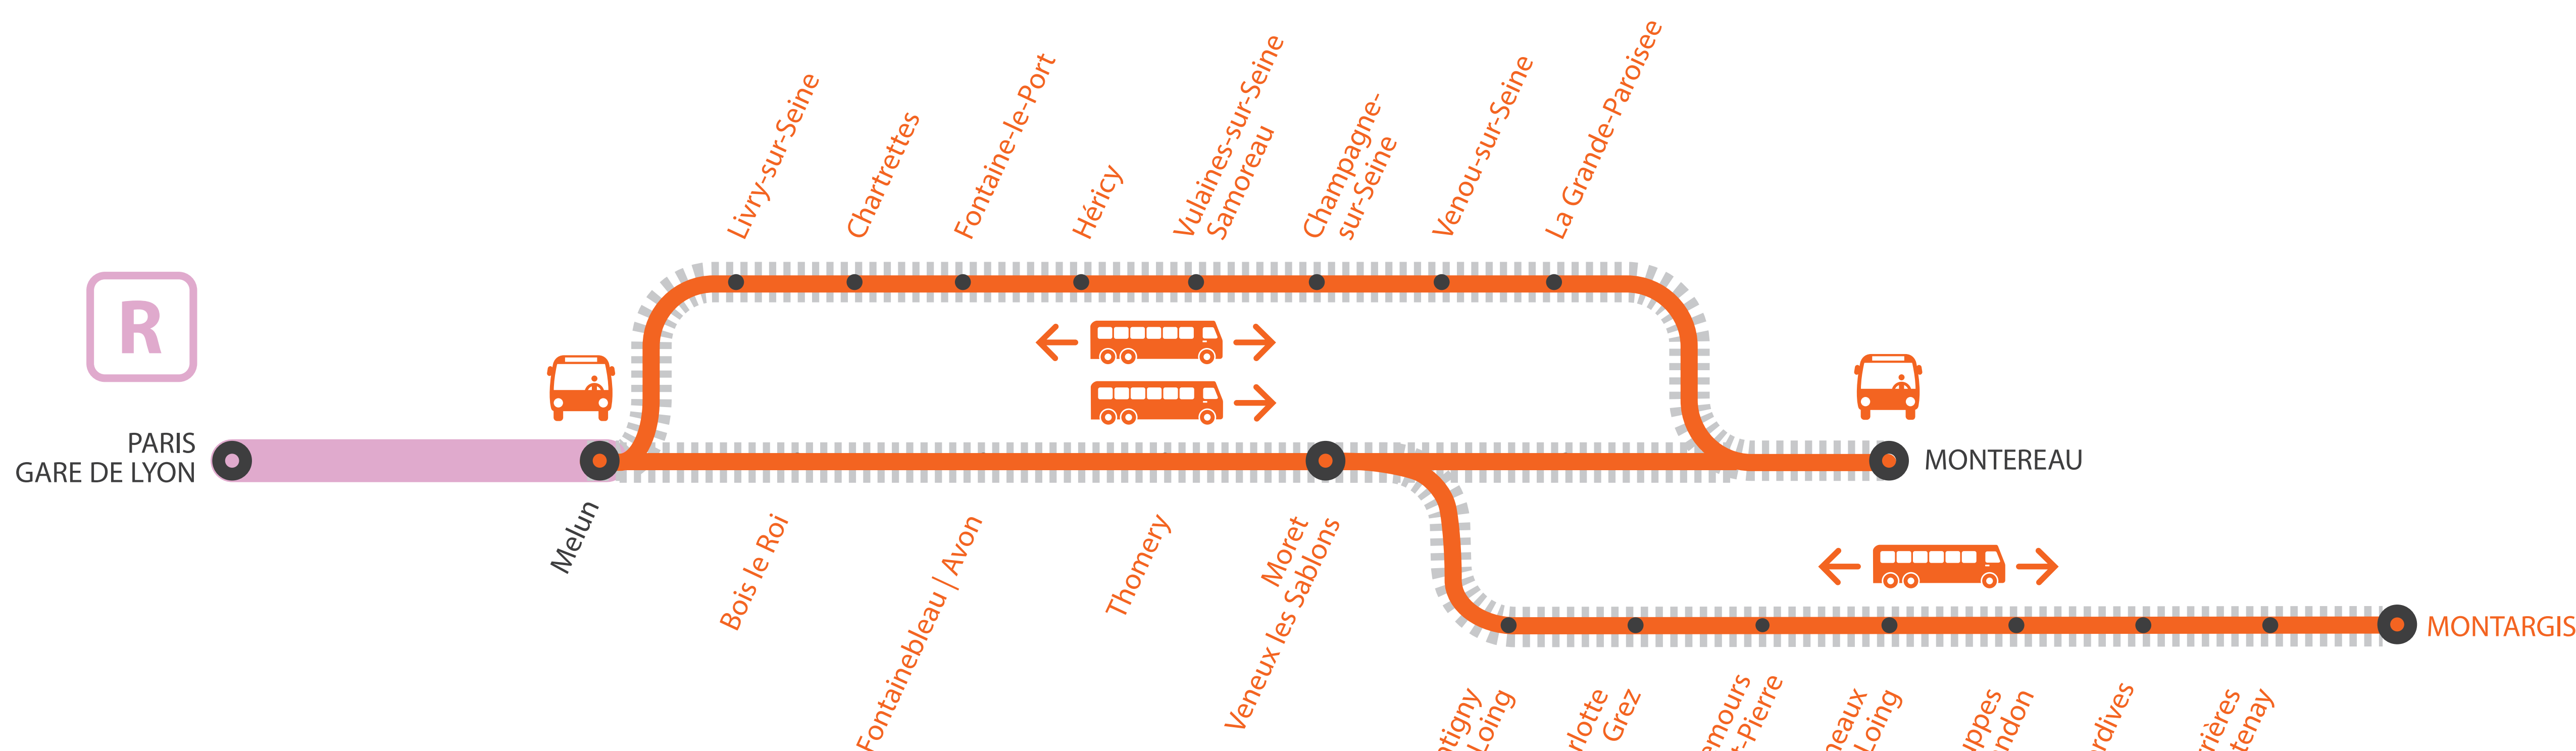

INFO TRAVAUX

MODIFICATIONS HORAIRES ET DE DESSERTES

AUCUN TRAIN À PARTIR DE 22H30 DE MELUN ET MONTEREAU via HÉRICY
AUCUN TRAIN À PARTIR DE 21H30 DE MONTEREAU À MELUN via HÉRICY

AUCUN TRAIN À PARTIR DE 23H
 ENTRE MELUN ET MONTARGIS

GARES NON DESSERTIES À PARTIR DE 23H30
 ENTRE MELUN ET MONTEREAU via MORET

DU LUNDI AU VENDREDI

AOÛT

24

au 28

+ D'INFORMATION

- ➔ sur l'assistant (Appli) SNCF
- ➔ sur transilien.com
- ➔ sur maligneR.transilien.com
- ➔ en gare
- ➔ sur @LigneR_SNCF

MA GARE DE DÉPART	DIRECTION	DERNIER TRAIN	PREMIER TRAIN*
LA GRANDE PAROISSE	MONTEREAU	22:20	5:10
	MELUN	20:36	7:28
MONTEREAU	MELUN	20:32	5:03

* Les horaires peuvent être modifiés et changent le samedi

MODIFICATIONS HORAIRES* À PARTIR DE 22H00

GARES NON DESSERVIES À PARTIR DE 23H30

ENTRE MELUN ET MONTEREAU VIA MORET

Du lundi 24 au vendredi 28 août

Paris Lyon <> Melun <> Montereau via Moret

- À partir de 23h30 les trains à destination de Montereau via Moret sont directs de Melun à Montereau.
- **Dernier train** depuis Paris Lyon en direction de Montereau via Moret a desservir toutes les gares : **22h46**