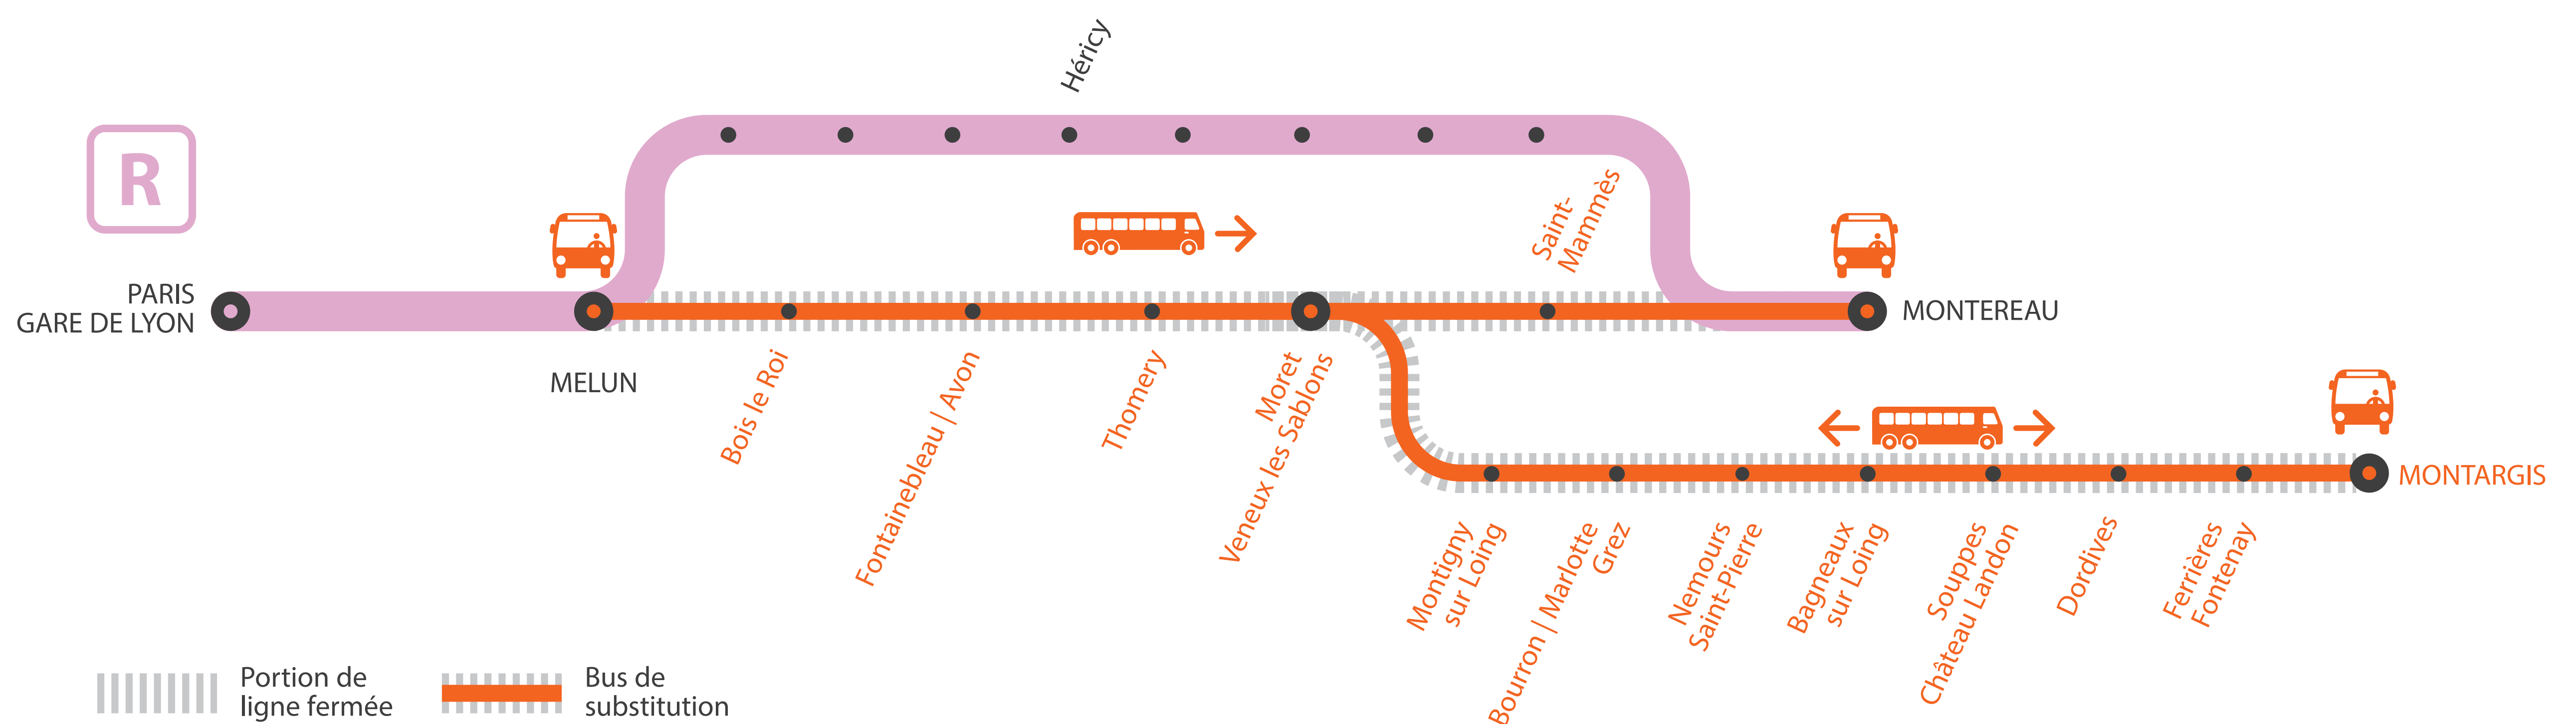

INFO TRAVAUX

MODIFICATION DE DESSERTE

AUCUN TRAIN À PARTIR DE 23H
ENTRE MELUN ET MONTARGIS

GARES NON DESSERVIES
À PARTIR DE 23H40

ENTRE MELUN ET MONTEREAU VIA MORET
DU LUNDI AU VENDREDI

JUILLET

06

au **10**

+ D'INFORMATION

- sur l'assistant (Appli) SNCF
- sur transilien.com
- sur maligneR.transilien.com
- en gare
- sur [@LigneR_SNCF](https://twitter.com/LigneR_SNCF)

BUS DE SUBSTITUTION / ALLONGEMENT DE TRAJET

Melun		Montereau via Moret	+ 55MIN
Melun		Montargis	+ 15MIN à + 1H25

HORAIRES PREMIERS ET DERNIERS TRAINS

MA GARE DE DÉPART	DIRECTION	DERNIER TRAIN*	PREMIER TRAIN*	MA GARE DE DÉPART	DIRECTION	DERNIER TRAIN	PREMIER TRAIN*
PARIS GARE DE LYON	MONTARGIS	22:16	6:16	MONTIGNY-SUR-LOING	PARIS GARE DE LYON	22:45	5:26
	MONTEREAU	0:46	7:46		MONTARGIS	23:12	7:12
MELUN	PARIS GARE DE LYON	0:05	5:56	BOURRON-MARLOTTE-GREZ	PARIS GARE DE LYON	22:41	5:22
	MONTARGIS	22:43	6:43		MONTARGIS	23:16	7:16
	MONTEREAU	1:21	8:13	NEMOURS-ST-PIERRE	PARIS GARE DE LYON	22:34	5:15
BOIS LE ROI	PARIS GARE DE LYON	23:09	5:50	MONTARGIS	23:23	7:23	
	MONTARGIS	22:49	6:49	BAGNEAUX-SUR-LOING	PARIS GARE DE LYON	22:29	5:10
FONTAINEBLEAU-AVON	MONTEREAU	23:19	8:19	MONTARGIS	23:28	7:28	
	PARIS GARE DE LYON	23:02	5:43	SOUPPES-CHÂTEAU-LANDON	PARIS GARE DE LYON	22:22	5:03
	MONTARGIS	22:56	6:56	MONTARGIS	23:35	7:35	
THOMERY	MONTEREAU	23:26	8:26	DORDIVES	PARIS GARE DE LYON	22:17	4:58
	PARIS GARE DE LYON	22:57	5:38	MONTARGIS	23:40	7:40	
	MONTARGIS	23:00	7:00	FERRIÈRES-FONTENAY	PARIS GARE DE LYON	22:12	4:53
MORET-VEUX-LES-SABLONS	PARIS GARE DE LYON	22:53	5:34	MONTARGIS	23:46	7:46	
	MONTARGIS	23:05	7:05	MONTARGIS	PARIS GARE DE LYON	22:02	4:43
	MONTEREAU	23:33	8:33				

* Les horaires peuvent être modifiés et changent le samedi