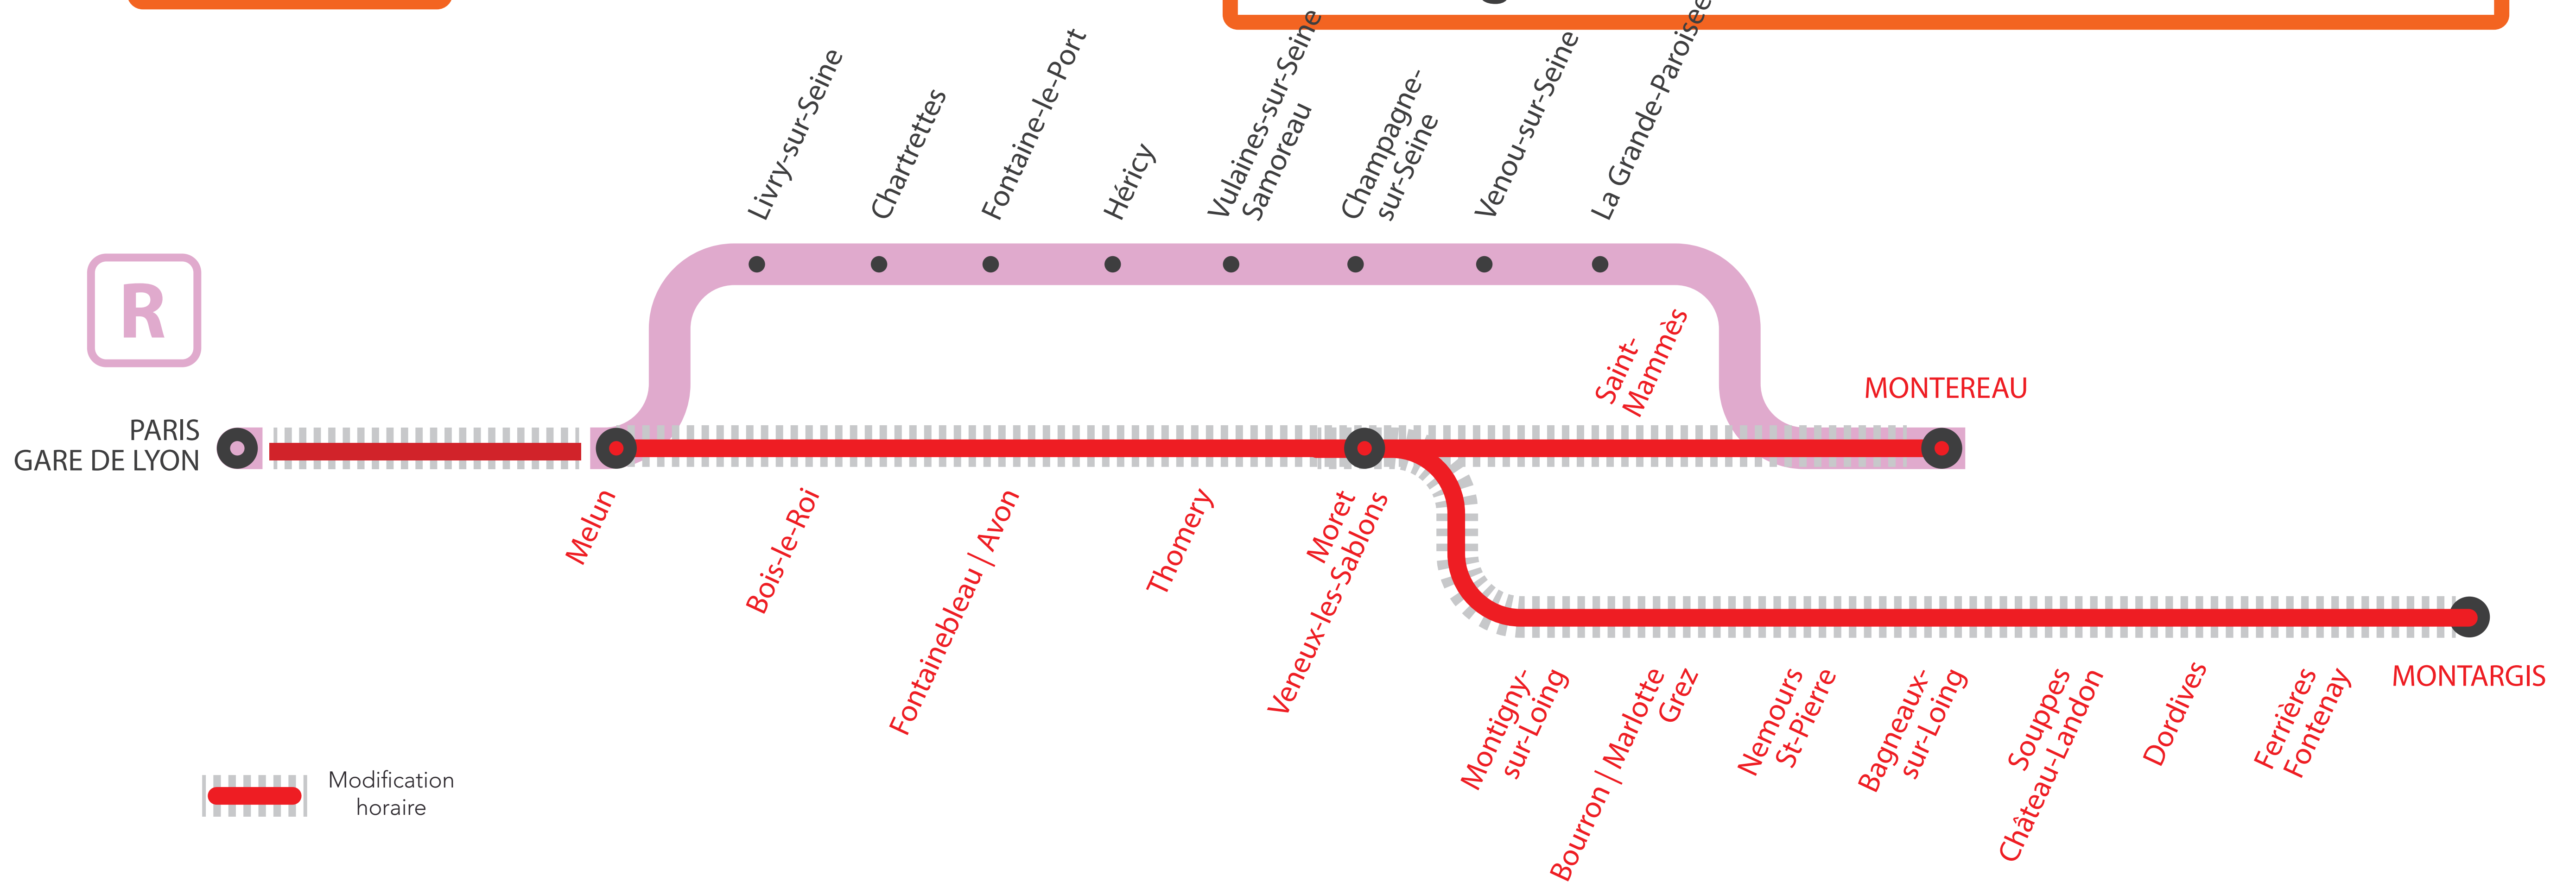

INFO TRAVAUX

MODIFICATIONS HORAIRES ENTRE PARIS LYON ET MONTARGIS

ENTRE PARIS LYON ET MONTEREAU VIA MORET

SAMEDI ET DIMANCHE

JUILLET

11

et 12

+ D'INFORMATION

- sur l'assistant (Appli) SNCF
- sur [transilien.com](https://www.transilien.com)
- sur [maligneR.transilien.com](https://www.maligneR.transilien.com)
- en gare
- sur [@LigneR_SNCF](https://twitter.com/LigneR_SNCF)

ALLONGEMENT DU TEMPS DE TRAJET

+ 10 à 17MN

MODIFICATIONS HORAIRES

ENTRE MELUN ET MONTEREAU VIA MORET

ENTRE PARIS LYON ET MONTARGIS

MODIFICATION DE DESSERTE

FONTAINEBLEAU FORÊT

Paris Lyon > Melun > Montargis / Montereau via Moret