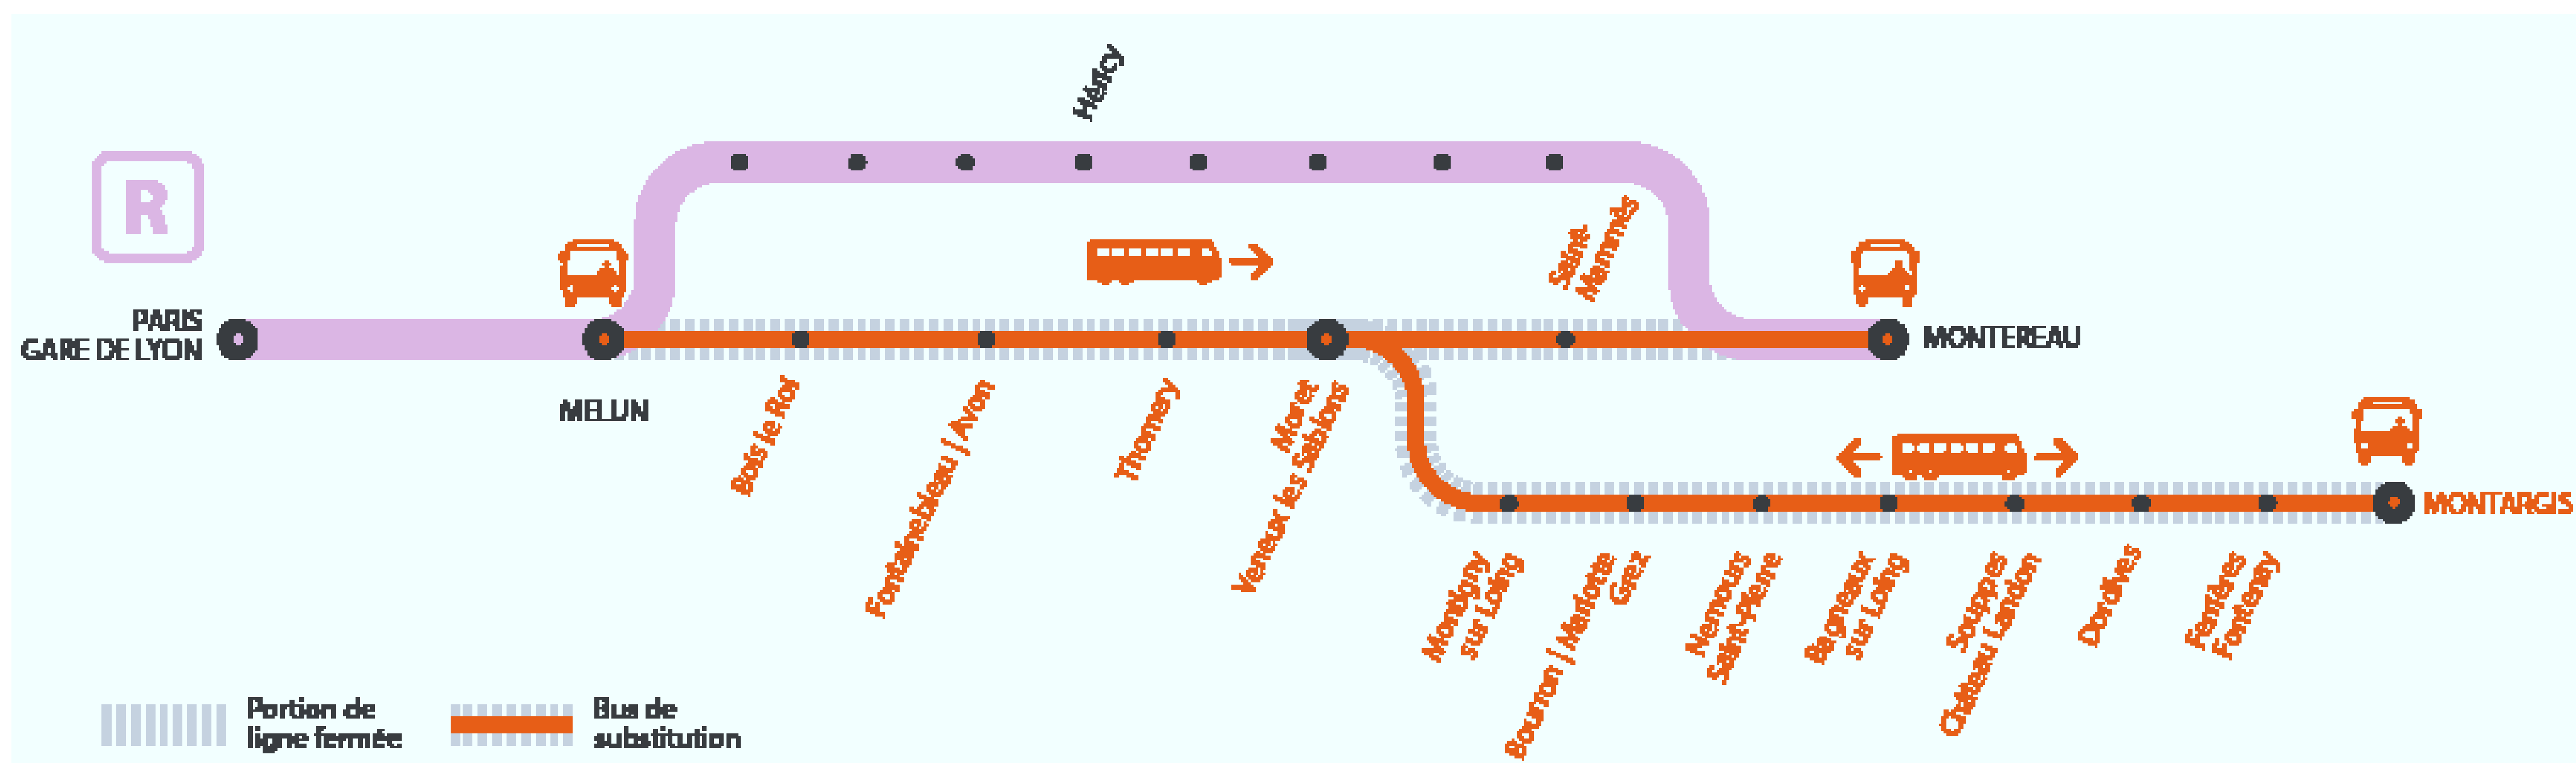

INFO TRAVAUX

MODIFICATIONS HORAIRES

GARES NON DESSERVIES À PARTIR DE 22H20
ENTRE PARIS LYON ET MONTEREAU via MORET

AUCUN TRAIN À PARTIR DE 23H
ENTRE MELUN ET MONTARGIS

DU LUNDI AU VENDREDI

JUILLET

27

au **31**

+ D'INFORMATION

- sur l'assistant (Appli) SNCF
- sur transilien.com
- sur maligneR.transilien.com
- en gare
- sur @LigneR_SNCF

BUS DE SUBSTITUTION / ALLONGEMENT DE TRAJET

Melun

Montargis

+ 15MIN

à **+ 1H25**

Montreau via Moret

+ 55MN

HORAIRES PREMIERS ET DERNIERS TRAINS

MA GARE DE DÉPART	DIRECTION	DERNIER TRAIN*	PREMIER TRAIN*
PARIS GARE DE LYON	MONTEREAU	0:45	7:46
	MONTARGIS	22:16	6:16
MELUN	PARIS GARE DE LYON	0:15	5:56
	MONTEREAU	1:22	6:48
	MONTARGIS	22:43	6:43
BOIS LE ROI	PARIS GARE DE LYON	23:39	5:50
	MONTEREAU	23:22	8:19
	MONTARGIS	22:49	6:49
FONTAINEBLEAU-AVON	PARIS GARE DE LYON	23:32	5:43
	MONTEREAU	23:28	8:26
	MONTARGIS	22:56	6:56
THOMERY	PARIS GARE DE LYON	22:57	5:38
	MONTARGIS	23:00	7:00
MORET-VEUX-LES-SABLONS	PARIS GARE DE LYON	23:25	5:34
	MONTEREAU	23:35	8:33
	MONTARGIS	23:05	7:05

- À partir de 23h30 les trains à destination de Montereau via Moret sont directs de Melun à Montereau.
- **Dernier train** depuis Paris Lyon en direction de Montereau via Moret a desservir toutes les gares : **22h46**