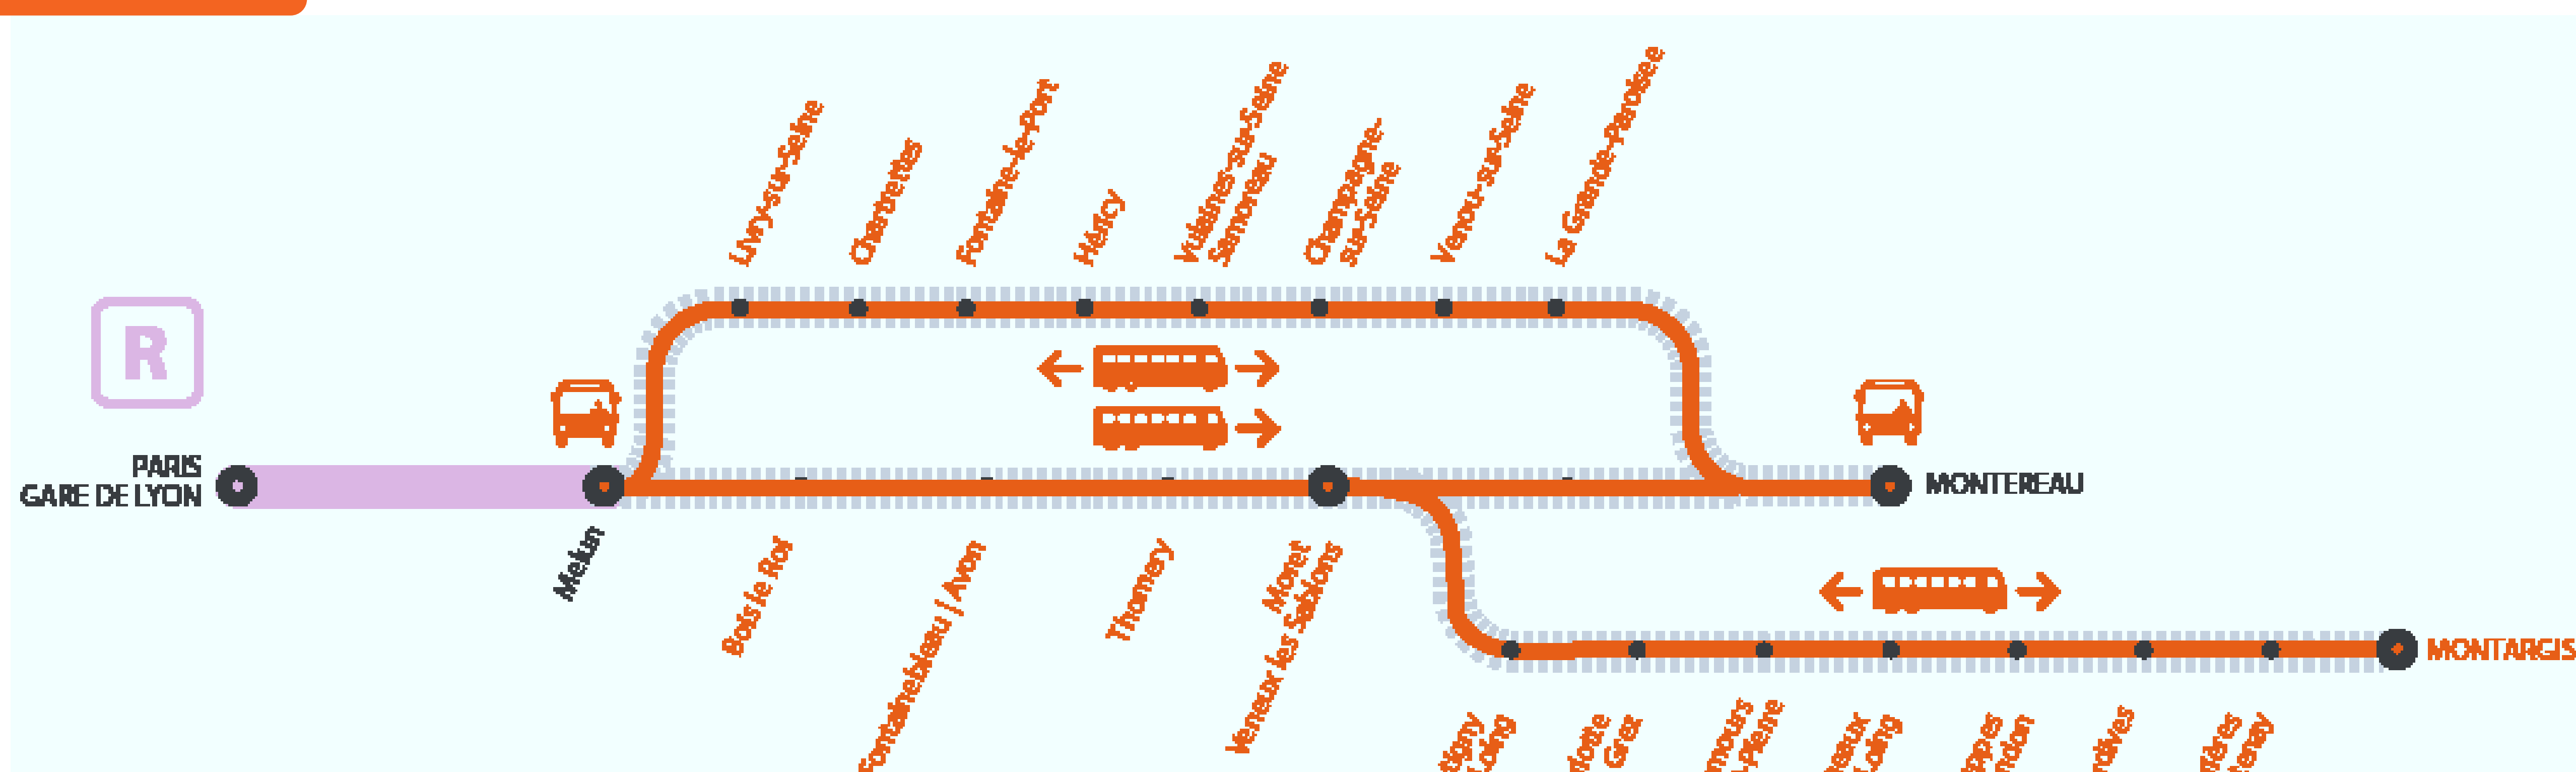

INFO TRAVAUX

MODIFICATIONS HORAIRES ET DE DESSERTES

AUCUN TRAIN À PARTIR DE 22H30
ENTRE MELUN ET MONTEREAU via HÉRICY

AUCUN TRAIN À PARTIR DE 23H
ENTRE MELUN ET MONTARGIS

GARES NON DESSERTES À PARTIR DE 0H10
ENTRE MELUN ET MONTEREAU via MORET
DU LUNDI AU VENDREDI

BUS DE SUBSTITUTION / ALLONGEMENT DE TRAJET

Melun

Montereau via Moret

+ 55MIN

Montereau via Héricy

+ 57MIN

Montargis

+ 15MIN à + 1H25

MODIFICATIONS HORAIRES*

GARES NON DESSERVIES À PARTIR DE 23H30

ENTRE MELUN ET MONTEREAU VIA MORET

DU LUNDI 03 AU VENDREDI 07 AOÛT

Paris Lyon <> Melun <> Montereau via Moret

- À partir de 23h30 les trains à destination de Montereau via Moret sont directs de Melun à Montereau.
- **Dernier train** depuis Paris Lyon en direction de Montereau via Moret a desservir toutes les gares : **22h46**