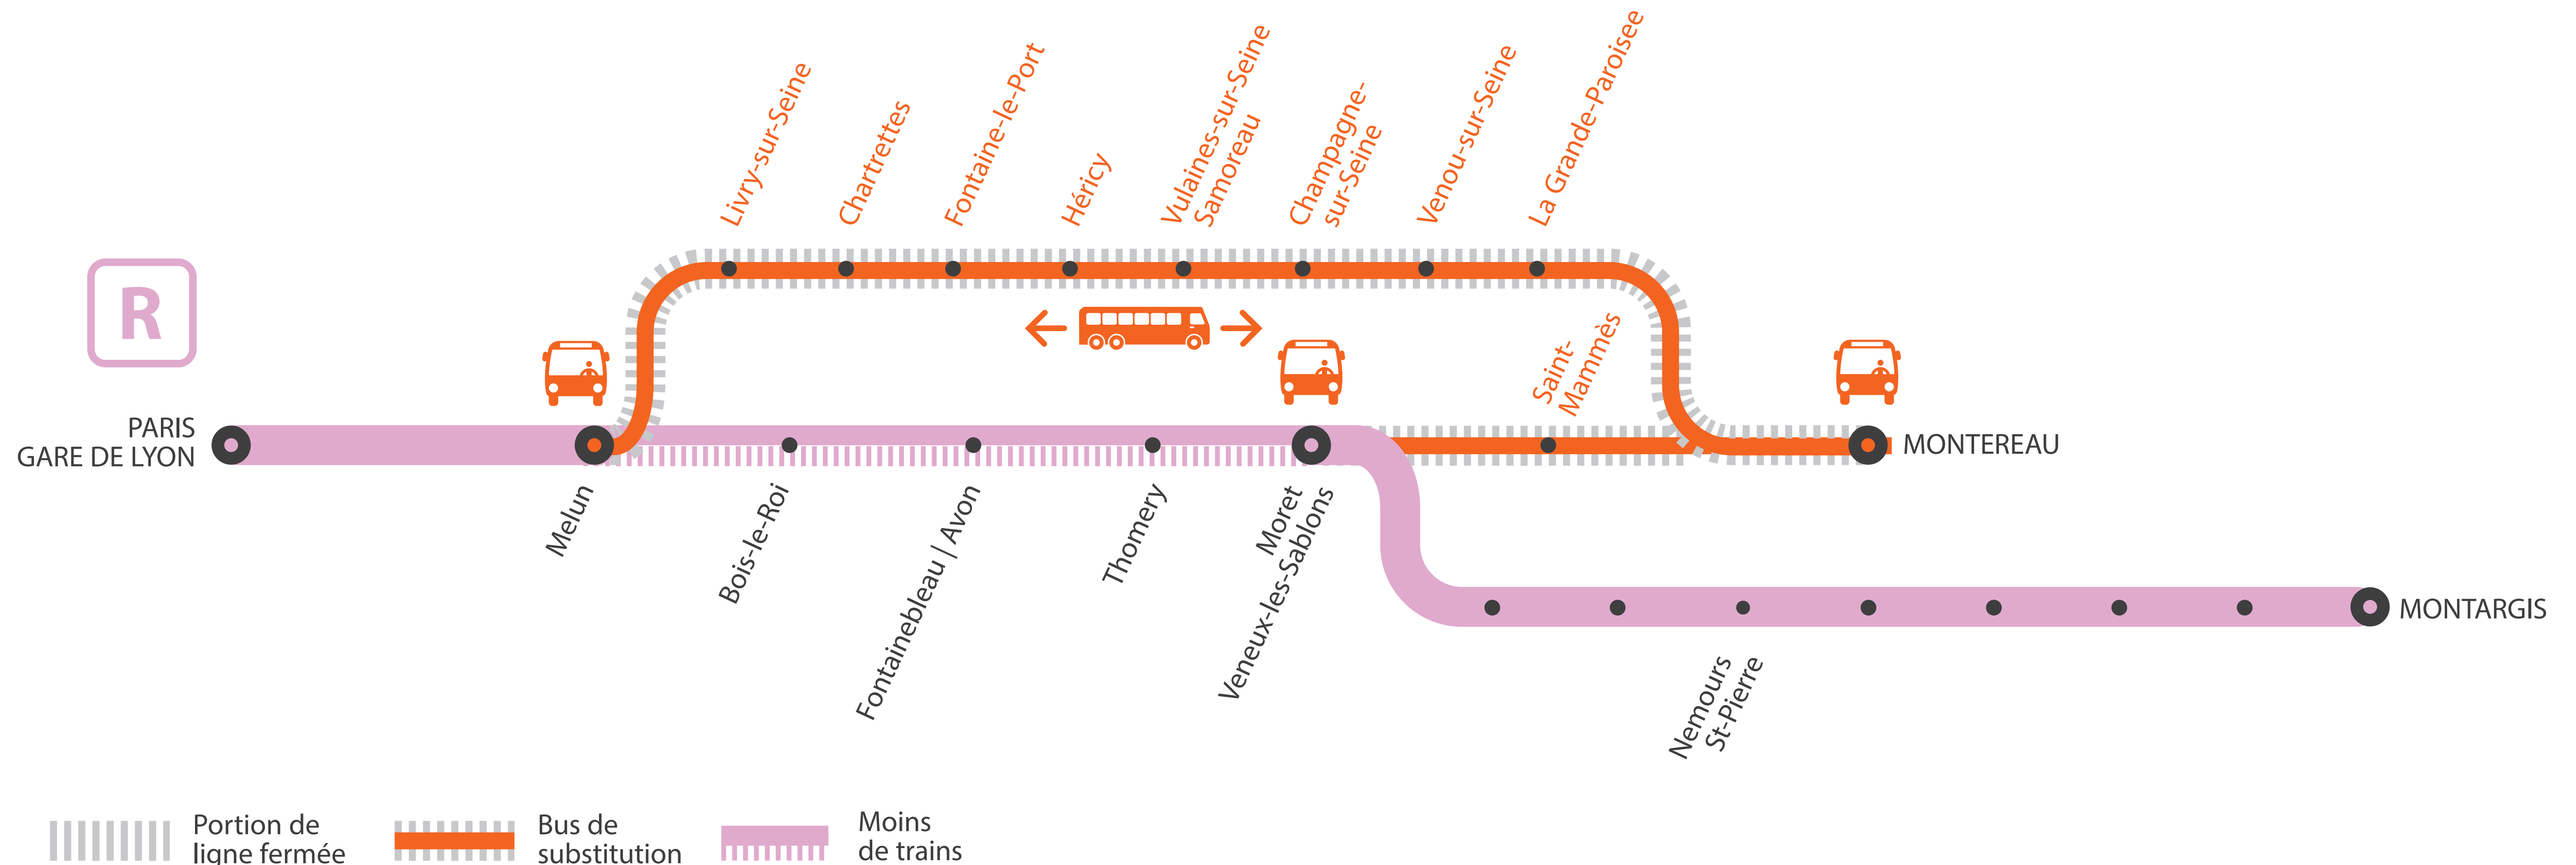

INFO TRAVAUX

AUCUN TRAIN À PARTIR DE 21H30 ENTRE MELUN ET MONTEREAU VIA HÉRICY

MODIFICATIONS HORAIRES ENTRE MELUN ET MONTEREAU VIA MORET

DU LUNDI AU VENDREDI

JUILLET

20

au 24

+ D'INFORMATION

- sur l'assistant (Appli) SNCF
- sur [transilien.com](https://www.transilien.com)
- sur [maligneR.transilien.com](https://www.maligneR.transilien.com)
- en gare
- sur [@LigneR_SNCF](https://twitter.com/LigneR_SNCF)

BUS DE SUBSTITUTION / ALLONGEMENT DE TRAJET

Melun

Montereau
via Héricy

+ 55MIN

PREMIERS ET DERNIERS TRAIN À CIRCULER NORMALEMENT

GARES de départ par ordre alphabétique	DIRECTION	DERNIER TRAIN	PREMIER TRAIN	GARES de départ par ordre alphabétique	DIRECTION	DERNIER TRAIN	PREMIER TRAIN
Bois le Roi	→ Montereau	1:31	7:17	La Grande Paroisse	→ Montereau	21:20	7:20
	→ Melun	23:37	5:50		→ Melun	20:36	5:34
Champagne sur Seine	→ Montereau	21:11	7:11	Livry sur Seine	→ Montereau	20:52	6:52
	→ Melun	20:45	5:43		→ Melun	21:04	6:02
Chartrettes	→ Montereau	20:55	6:55	Melun	→ Montereau	20:48	6:48
	→ Melun	21:01	5:59		→ Montereau	1:46	7:31
Fontainebleau Avon	→ Montereau	1:37	7:24	Moret Veneux Les Sablons	→ Melun	23:24	5:34
	→ Melun	23:31	5:43		→ Melun	20:32	5:30
Fontaine le Port	→ Montereau	20:59	6:59	Montereau	→ Melun	20:32	5:30
	→ Melun	20:57	5:55		→ Montereau	1:48	7:34
Héricy	→ Montereau	21:04	7:04	St Mammès	→ Melun	23:21	5:52
	→ Melun	20:52	5:50		→ Montereau	1:42	-
				Thomery	→ Montereau	22:57	5:38

Vernou sur Seine	→ Montereau	21:16	7:16
	→ Melun	20:40	5:38
Vulaine sur Seine Samoreau	→ Montereau	21:06	7:06
	→ Melun	20:49	5:47