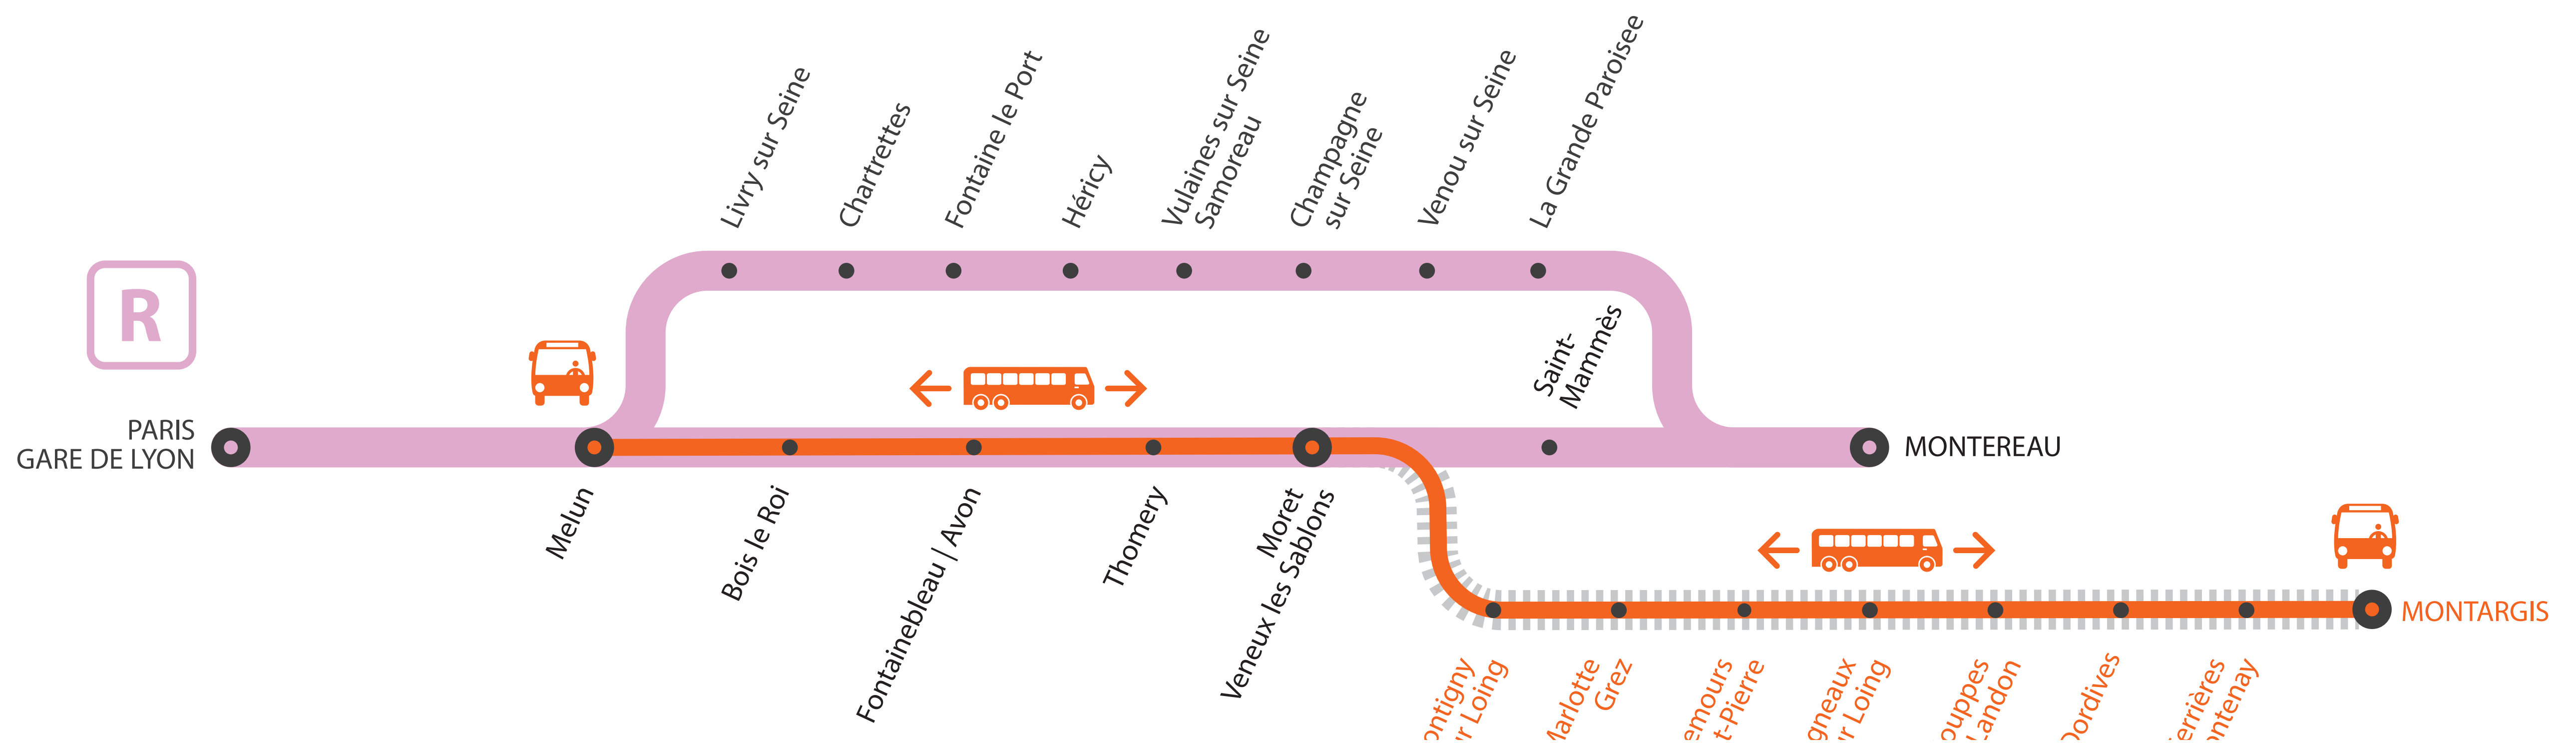

INFO TRAVAUX

MODIFICATION HORAIRE AUCUN TRAIN À PARTIR DE 23H ENTRE MELUN ET MONTARGIS DU LUNDI AU VENDREDI

JUILLET
20

 au **24**
+ D'INFORMATION

- sur l'assistant (Appli) SNCF ➤ sur transilien.com
- sur maligneR.transilien.com ➤ en gare
- sur @LigneR_SNCF 🐦

* Les horaires peuvent être modifiés et changent le samedi

MODIFICATION HORAIRE AUCUN TRAIN À PARTIR DE 23H ENTRE MELUN ET MONTARGIS

DU LUNDI 20 AU VENDREDI 24 JUILLET

Paris Lyon <> Melun <> Montargis

- À partir de 23h à Melun, aucun train à destination de Montargis, train terminus Melun.
- À partir de 23h à Montargis, aucun train au départ de Montargis à destination de Paris Lyon, train origine Melun.
- **Dernier train** depuis Paris Lyon en direction de Montargis à desservir toutes les gares : **22h16**
- **Dernier train** depuis Montargis en direction de Paris Lyon à desservir toutes les gares : **22h02**

Un service de bus est mis en place au départ de Montargis