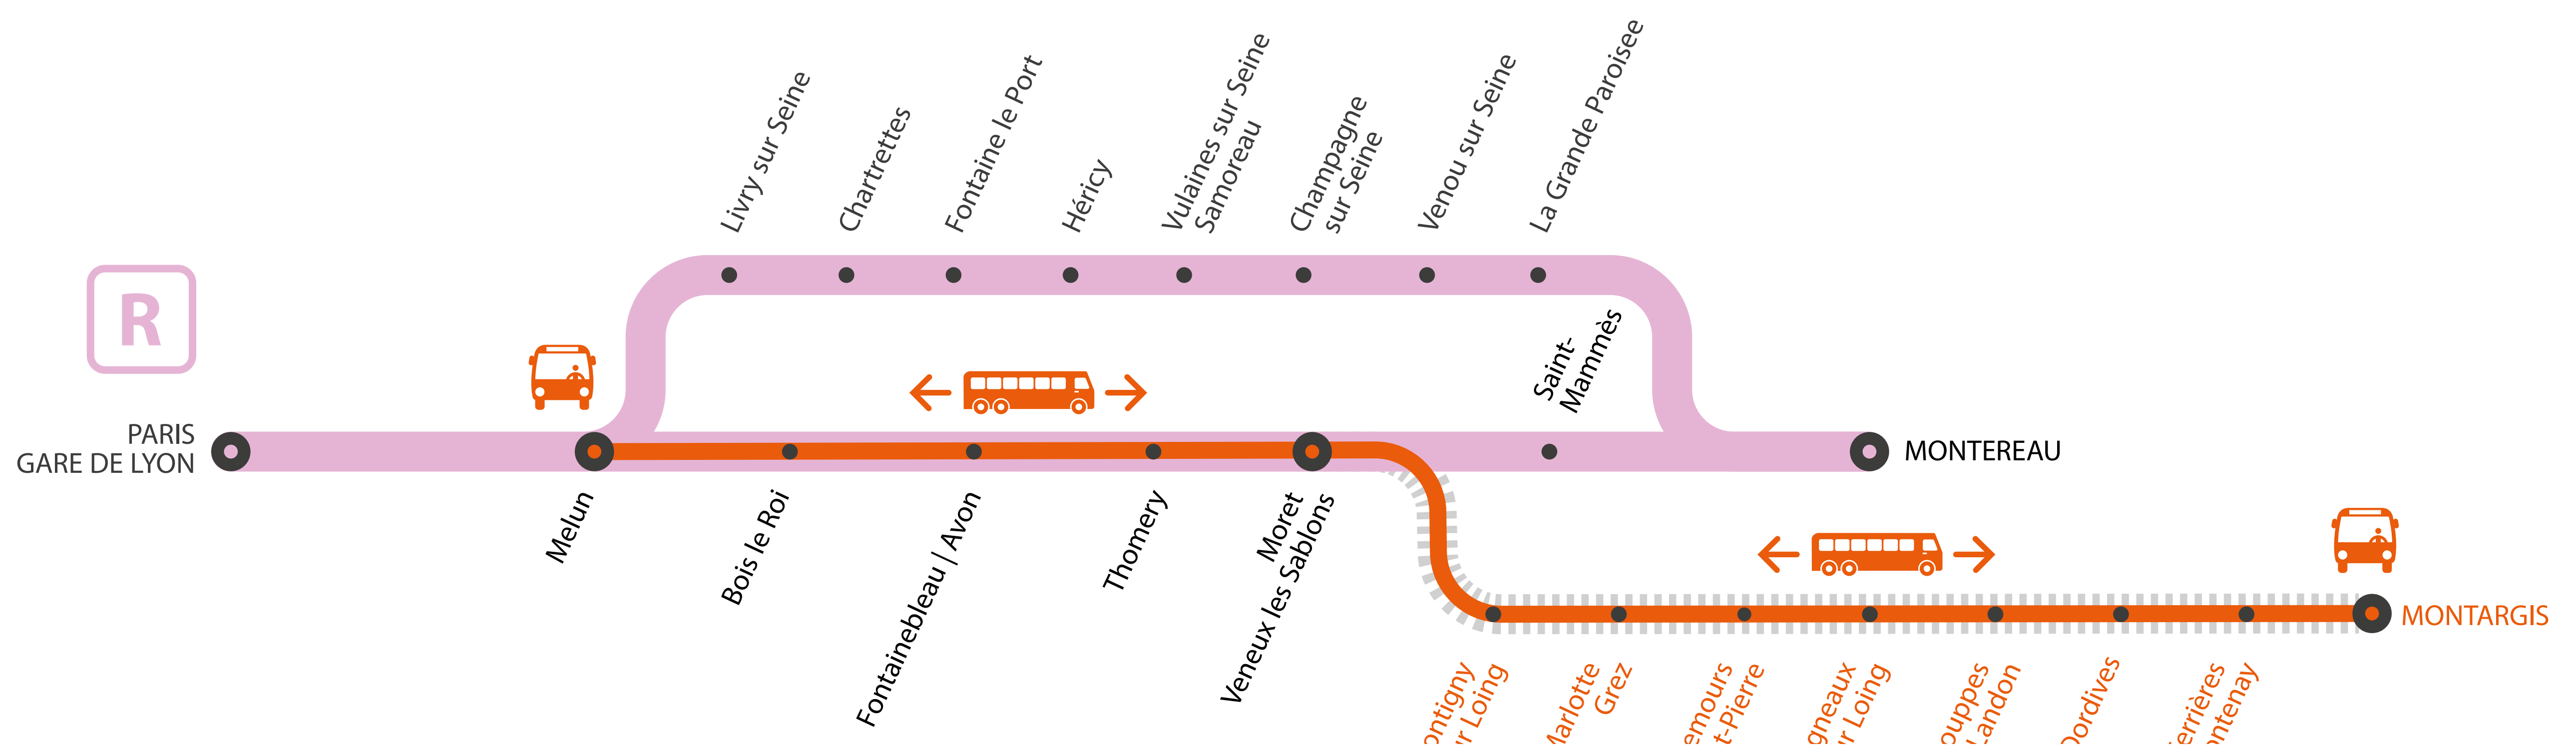

INFO TRAVAUX

MODIFICATION DE DESSERTE

AUCUN TRAIN À PARTIR DE 23H
ENTRE MELUN ET MONTARGIS

DU LUNDI AU VENDREDI **SAUF MARDI 14 JUILLET**

MODIFICATION HORAIRE
MARDI 14 JUILLET

JUILLET

13

au **17**

+ D'INFORMATION

- sur l'assistant (Appli) SNCF ➤ sur [transilien.com](https://www.transilien.com)
- sur [maligneR.transilien.com](https://www.maligneR.transilien.com) ➤ en gare
- sur [@LigneR_SNCF](https://twitter.com/LigneR_SNCF) 🐦

BUS DE SUBSTITUTION / ALLONGEMENT DE TRAJET

Melun

Montargis

+ 15MIN
à + 1H25

HORAIRES PREMIERS ET DERNIERS TRAINS

MA GARE DE DÉPART	DIRECTION	DERNIER TRAIN*	PREMIER TRAIN*	MA GARE DE DÉPART	DIRECTION	DERNIER TRAIN	PREMIER TRAIN*
PARIS GARE DE LYON	MONTARGIS	22:16	6:16	BOURRON-MARLOTTE-GREZ	PARIS GARE DE LYON	22:41	5:22
MELUN	PARIS GARE DE LYON	0:15	5:56		MONTARGIS	23:16	7:16
	MONTARGIS	22:43	6:43	NEMOURS-ST-PIERRE	PARIS GARE DE LYON	22:34	5:15
BOIS LE ROI	PARIS GARE DE LYON	23:09	5:50		MONTARGIS	23:23	7:23
	MONTARGIS	22:49	6:49	BAGNEAUX-SUR-LOING	PARIS GARE DE LYON	22:29	5:10
FONTAINEBLEAU-AVON	PARIS GARE DE LYON	23:02	5:43		MONTARGIS	23:28	7:28
	MONTARGIS	22:56	6:56	SOUPPES-CHÂTEAU-LANDON	PARIS GARE DE LYON	22:22	5:03
THOMERY	PARIS GARE DE LYON	22:57	5:38		MONTARGIS	23:35	7:35
	MONTARGIS	23:00	7:00	DORDIVES	PARIS GARE DE LYON	22:17	4:58
MORET-VEUX-LES-SABLONS	PARIS GARE DE LYON	22:53	5:34		MONTARGIS	23:40	7:40
	MONTARGIS	23:05	7:05	FERRIÈRES-FONTENAY	PARIS GARE DE LYON	22:12	4:53
MONTIGNY-SUR-LOING	PARIS GARE DE LYON	22:45	5:26		MONTARGIS	23:46	7:46
	MONTARGIS	23:12	7:12	MONTARGIS	PARIS GARE DE LYON	22:02	4:43

* Les horaires peuvent être modifiés et changent le samedi