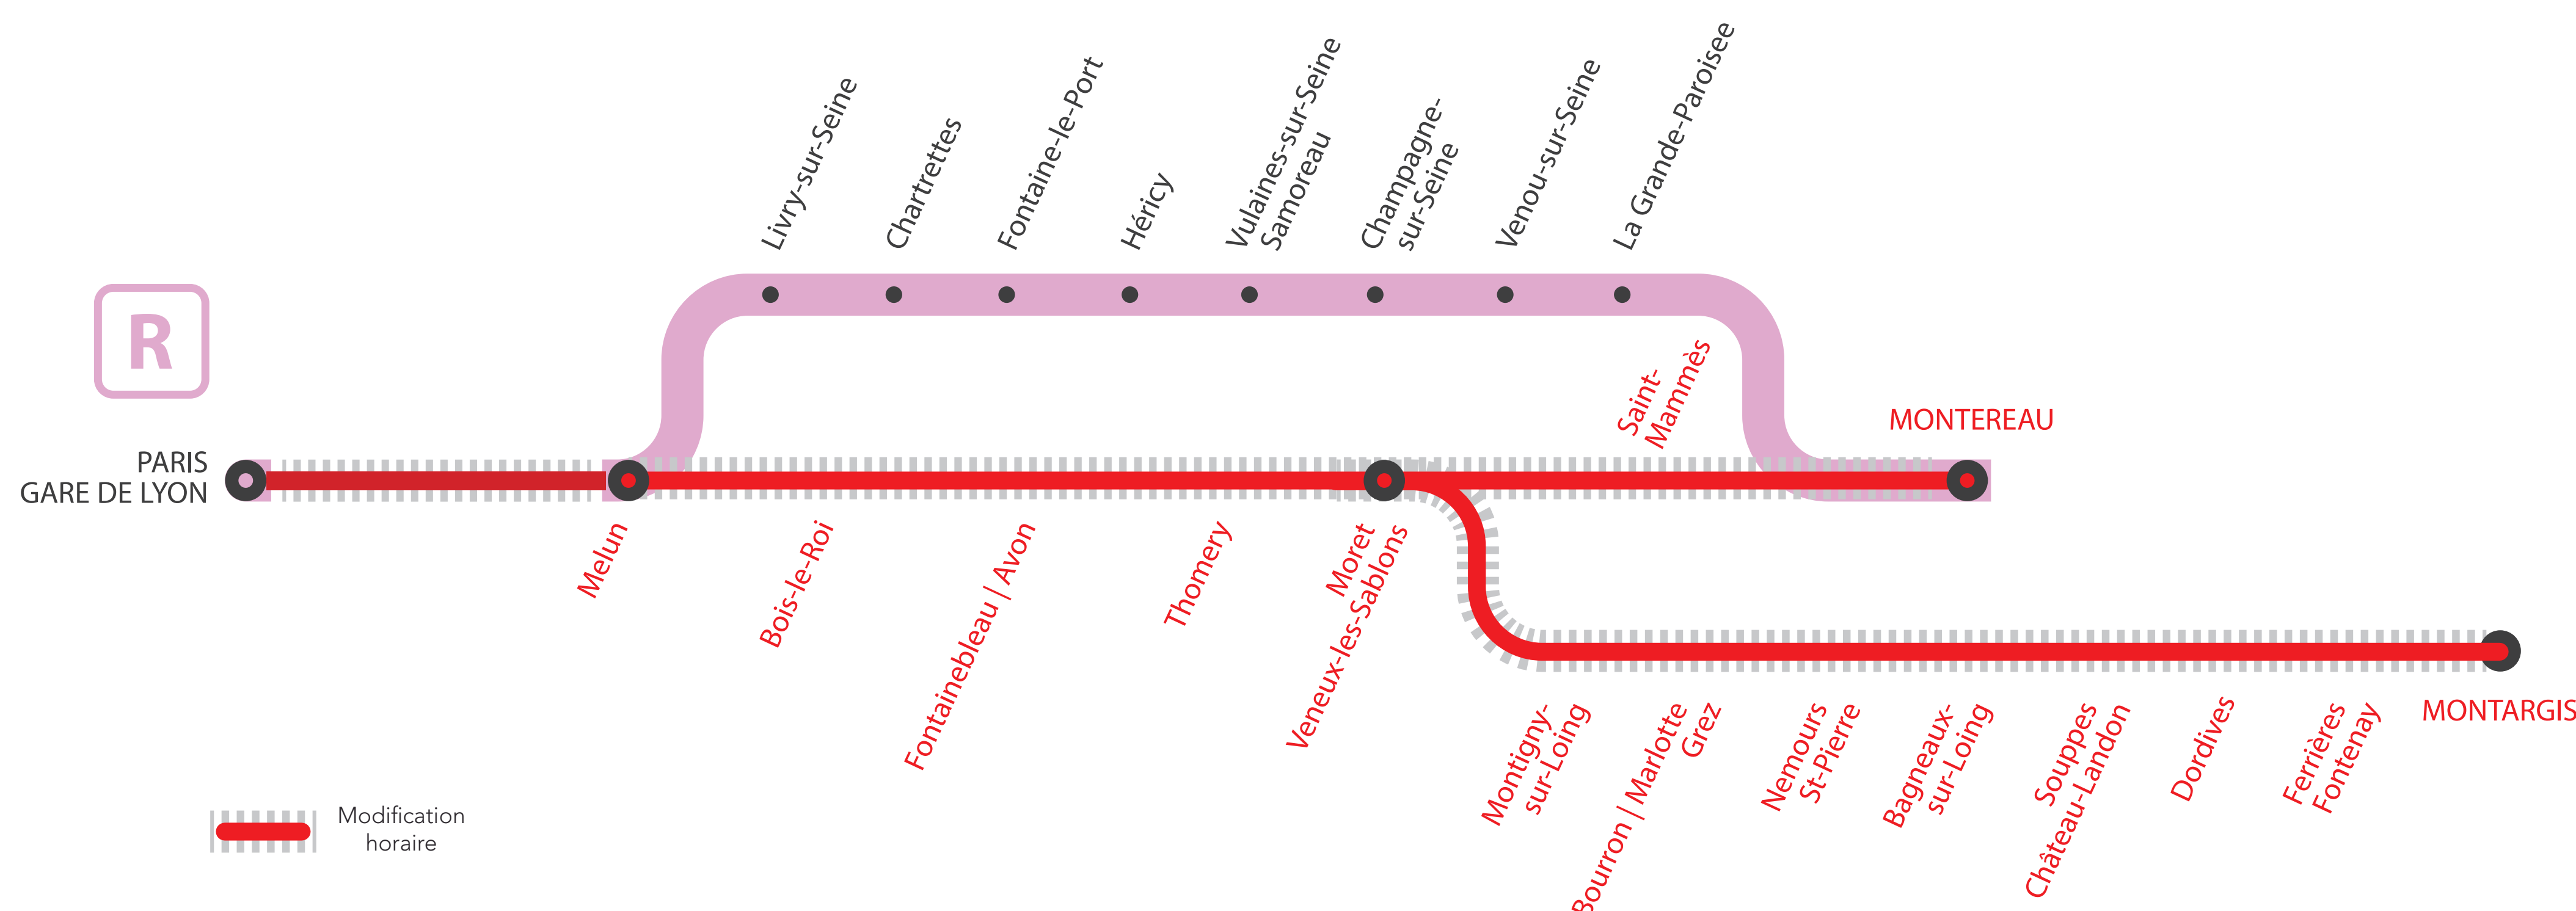

INFO TRAVAUX

MODIFICATIONS HORAIRES ENTRE PARIS LYON ET MONTARGIS

ENTRE PARIS LYON ET MONTEREAU VIA MORET SAMEDI ET DIMANCHE

JUILLET

4

et 5

+ D'INFORMATION

- ➔ sur l'assistant (Appli) SNCF
- ➔ sur [transilien.com](https://www.transilien.com)
- ➔ sur [maligneR.transilien.com](https://www.maligneR.transilien.com)
- ➔ en gare
- ➔ sur [@LigneR_SNCF](https://twitter.com/LigneR_SNCF)

Montereau via Moret / Montargis > Melun > Paris Lyon

Dimanche 05 juillet

	PUMA	POMA	PUMA	POMA	PUMA	POMA	PUMA	POMA
MONTEREAU	20:14		21:14		22:14		23:14	
St MAMMES	20:22		21:22		22:22		23:22	
MONTARGIS		20:02		21:02		22:02		23:02
FERRIERES FONTENAY		20:12		21:12		22:11		23:12
DORDIVES		20:17		21:17		22:17		23:17
SOUPPES CHÂTEAU LANDON		20:22		21:22		22:22		23:22
BAGNEAUX SUR LOING		20:29		21:29		22:29		23:29
NEMOURS ST PIERRE		20:34		21:34		22:34		23:34
BOURRON MARLOTTE GREZ		20:41		21:41		22:40		23:41
MONTIGNY SUR LOING		20:45		21:45		22:45		23:45
MORET VENEUX LES SABLONS	20:25	20:53	21:25	21:53	22:25	22:53	23:25	23:53
THOMERY		20:57		21:57		22:57		23:57
FONTAINEBLEAU AVON	20:32	21:02	21:32	22:02	22:32	23:01	23:32	0:02
FONTAINEBLEAU FORET								
BOIS LE ROI	20:39	21:09	21:39	22:09	22:39	23:08	23:39	0:09
MELUN	20:45	21:15	21:45	22:15	22:45	23:14	23:45	0:15
PARIS LYON GL	21:25	21:43	22:13	22:43	23:13	23:53	0:24	0:53