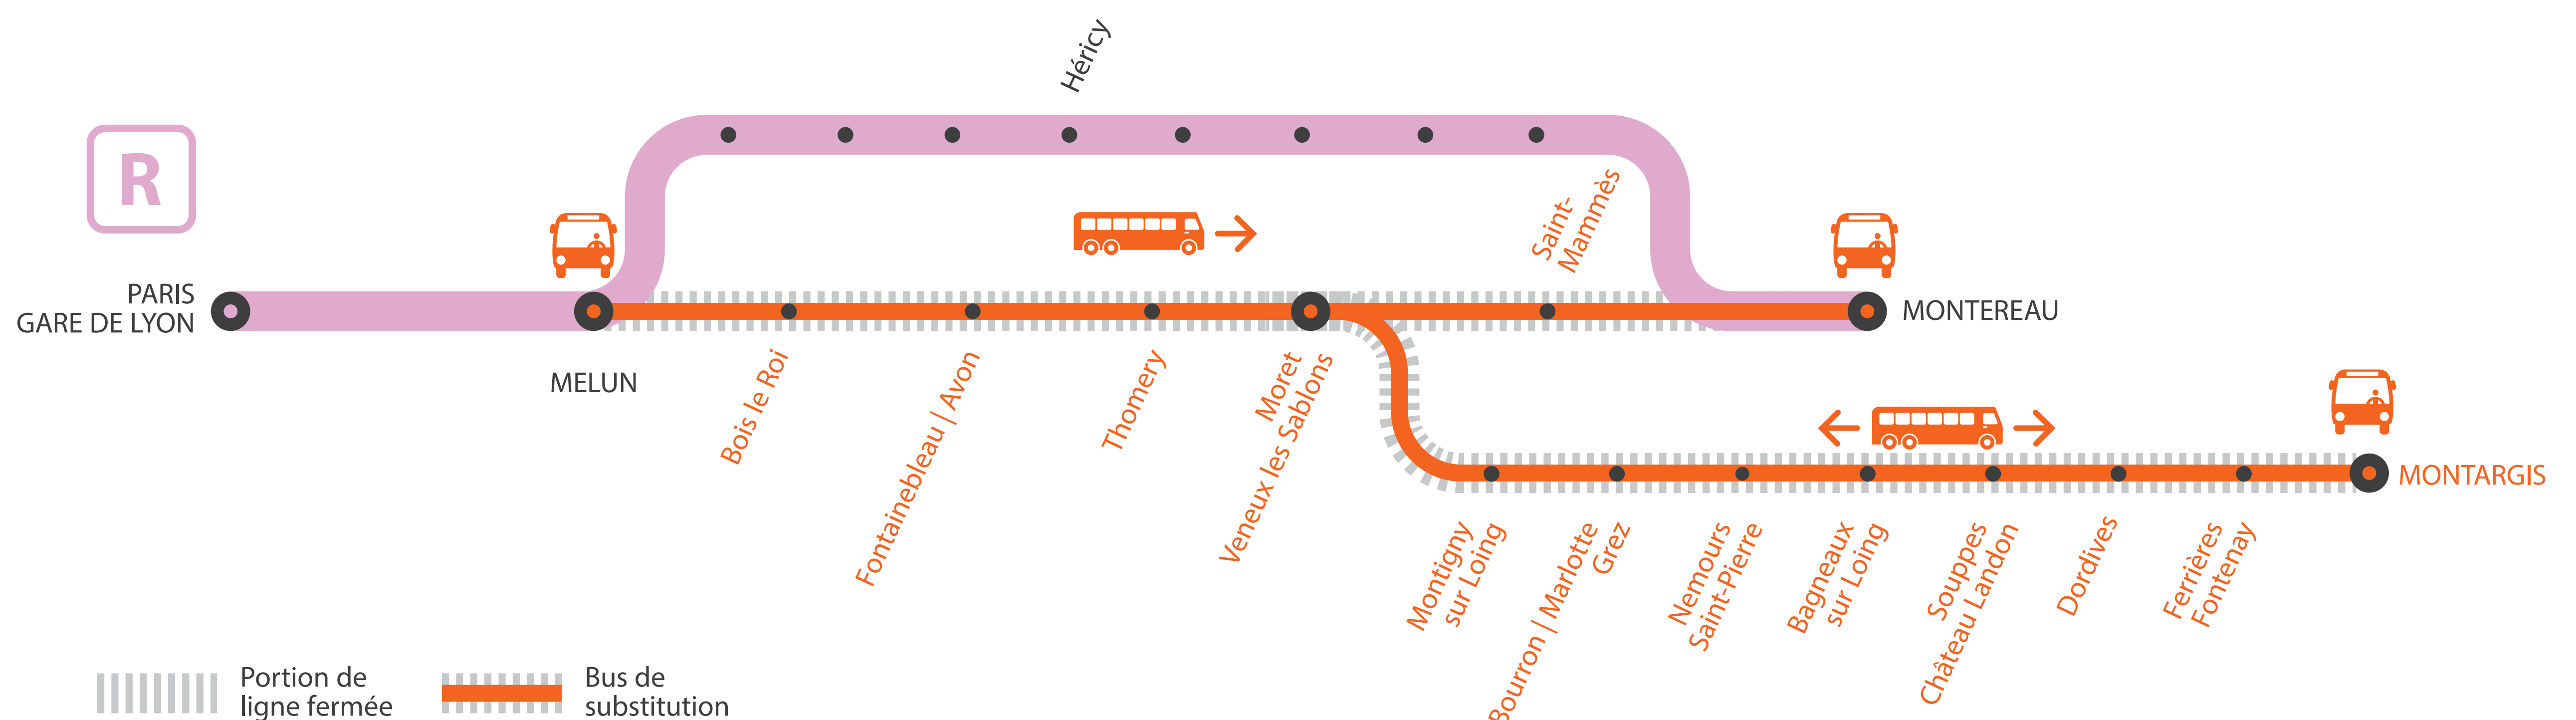

INFO TRAVAUX

MODIFICATION DE DESSERTE

AUCUN TRAIN À PARTIR DE 23H
ENTRE MELUN ET MONTARGIS

GARES NON DESSERVIES
À PARTIR DE 23H40

ENTRE MELUN ET MONTEREAU VIA MORET
DU LUNDI AU VENDREDI

JUIN

30

JUILLET

1er

+ D'INFORMATION

- sur l'assistant (Appli) SNCF
- sur transilien.com
- sur maligneR.transilien.com
- en gare
- sur [@LigneR_SNCF](https://twitter.com/LigneR_SNCF)

BUS DE SUBSTITUTION / ALLONGEMENT DE TRAJET

Melun	➔	Montereau via Moret	+ 55MIN
Melun	↔	Montargis	+ 15MIN à + 1H25

HORAIRES PREMIERS ET DERNIERS TRAINS

MA GARE DE DÉPART	DIRECTION	DERNIER TRAIN*	PREMIER TRAIN*	MA GARE DE DÉPART	DIRECTION	DERNIER TRAIN	PREMIER TRAIN*
PARIS GARE DE LYON	MONTARGIS	22:16	6:16	MONTIGNY-SUR-LOING	PARIS GARE DE LYON	22:45	5:26
	MONTEREAU	0:46	7:46		MONTARGIS	23:12	7:12
MELUN	PARIS GARE DE LYON	0:05	5:56	BOURRON-MARLOTTE-GREZ	PARIS GARE DE LYON	22:41	5:22
	MONTARGIS	22:43	6:43		MONTARGIS	23:16	7:16
	MONTEREAU	1:13	8:13	NEMOURS-ST-PIERRE	PARIS GARE DE LYON	22:34	5:15
BOIS LE ROI	PARIS GARE DE LYON	23:09	5:50	MONTARGIS	23:23	7:23	
	MONTARGIS	22:49	6:49	BAGNEAUX-SUR-LOING	PARIS GARE DE LYON	22:29	5:10
FONTAINEBLEAU-AVON	MONTEREAU	23:19	8:19	MONTARGIS	23:28	7:28	
	PARIS GARE DE LYON	23:02	5:43	SOUPPES-CHÂTEAU-LANDON	PARIS GARE DE LYON	22:22	5:03
	MONTARGIS	22:56	6:56	MONTARGIS	23:35	7:35	
THOMERY	MONTEREAU	23:26	8:26	DORDIVES	PARIS GARE DE LYON	22:17	4:58
	PARIS GARE DE LYON	22:57	5:38		MONTARGIS	23:40	7:40
	MONTARGIS	23:00	7:00	FERRIÈRES-FONTENAY	PARIS GARE DE LYON	22:12	4:53
MORET-VEUX-LES-SABLONS	PARIS GARE DE LYON	22:53	5:34	MONTARGIS	23:46	7:46	
	MONTARGIS	23:05	7:05	MONTARGIS	PARIS GARE DE LYON	22:02	4:43
	MONTEREAU	23:33	8:33				

* Les horaires peuvent être modifiés et changent le samedi